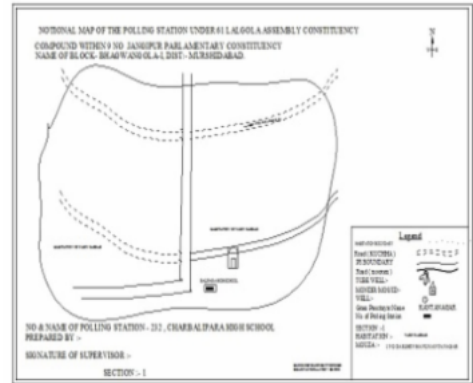

নির্বাচক নিবন্ধন আধিকারিকের স্বাক্ষর

Nazri Naksha

Google Map View

Polling Station Building Front View

Polling Station Front View

Cad View

Key MAP View

1 নাম : লালু সেখ পিতার নাম : রশিদ সেখ বাড়ির নং : n0058 বয়স : 40 লিঙ্গ : পুরুষ	HVH2806156 ফটো উপলব্ধ	2 নাম : উজ্জ্বলা বেওয়া স্বামীর নাম : হাসিমুদ্দিন বাড়ির নং : n0004 বয়স : 73 লিঙ্গ : মহিলা	HVH2467496 ফটো উপলব্ধ	3 নাম : জিয়ারুল ইসলাম পিতার নাম : আবু বাক্কার বাড়ির নং : n0007 বয়স : 49 লিঙ্গ : পুরুষ	HVH2237519 ফটো উপলব্ধ
4 নাম : সোনারুল সেখ পিতার নাম : হাসিমুদ্দিন সেখ বাড়ির নং : n0007 বয়স : 44 লিঙ্গ : পুরুষ	HVH2466233 ফটো উপলব্ধ	5 নাম : সাবিরুল পিতার নাম : মরজুম হোসেন বাড়ির নং : n0036 বয়স : 40 লিঙ্গ : পুরুষ	WSC1058015 ফটো উপলব্ধ	6 নাম : জুলেখা বিবি স্বামীর নাম : সাবিরুল বাড়ির নং : n0036 বয়স : 34 লিঙ্গ : মহিলা	WSC1473222 ফটো উপলব্ধ
7 নাম : পাখি বিবি পিতার নাম : রশিদ ইসলাম বাড়ির নং : n0036 বয়স : 39 লিঙ্গ : মহিলা	WSC1224427 ফটো উপলব্ধ	8 নাম : সাহুরা বিবি স্বামীর নাম : আহম্মদ হক বাড়ির নং : n0036 বয়স : 37 লিঙ্গ : মহিলা	WSC1058080 ফটো উপলব্ধ	9 নাম : মেরিনা বিবি স্বামীর নাম : মিরাকুল ইসলাম বাড়ির নং : n0036 বয়স : 35 লিঙ্গ : মহিলা	WSC1057744 ফটো উপলব্ধ
10 নাম : মিলন সেখ পিতার নাম : মরজুম সেখ বাড়ির নং : n0036 বয়স : 29 লিঙ্গ : পুরুষ	WSC1558220 ফটো উপলব্ধ	11 নাম : সেলু সেখ পিতার নাম : মজিদ বাড়ির নং : n0037 বয়স : 61 লিঙ্গ : পুরুষ	HVH1628478 ফটো উপলব্ধ	12 নাম : মোঃ দুলাল পিতার নাম : সেলু সেখ বাড়ির নং : বয়স : 32 লিঙ্গ : পুরুষ	WSC1354901 ফটো উপলব্ধ
13 নাম : আবুল ফজল পিতার নাম : শব্দর আলি বাড়ির নং : n0037 বয়স : 59 লিঙ্গ : পুরুষ	HVH1623313 ফটো উপলব্ধ	14 নাম : রুহমা বিবি স্বামীর নাম : মরজুম হোসেন বাড়ির নং : n0036 বয়স : 69 লিঙ্গ : মহিলা	HVH1623271 ফটো উপলব্ধ	15 নাম : রাবিয়া বিবি স্বামীর নাম : মাসাদুল বাড়ির নং : n0095 বয়স : 73 লিঙ্গ : মহিলা	HVH1625821 ফটো উপলব্ধ
16 নাম : বাবলু সেখ পিতার নাম : খালেদ সেখ বাড়ির নং : n0095 বয়স : 56 লিঙ্গ : পুরুষ	HVH1629245 ফটো উপলব্ধ	17 নাম : মারুফা বিবি স্বামীর নাম : বাবলু বাড়ির নং : n0095 বয়স : 53 লিঙ্গ : মহিলা	HVH1658160 ফটো উপলব্ধ	18 নাম : রাকিবা বিবি স্বামীর নাম : তাজরুল ইসলাম বাড়ির নং : n0101 বয়স : 44 লিঙ্গ : মহিলা	HVH2466647 ফটো উপলব্ধ
19 নাম : জাহাঙ্গির আলম পিতার নাম : আক্তার আলী বাড়ির নং : n0102 বয়স : 44 লিঙ্গ : পুরুষ	HVH2465672 ফটো উপলব্ধ	20 নাম : টনিক সেখ পিতার নাম : নজরুল সেখ বাড়ির নং : n0103 বয়স : 42 লিঙ্গ : পুরুষ	HVH2238764 ফটো উপলব্ধ	21 নাম : মজিবর পিতার নাম : সমসের আলি বাড়ির নং : n0006 বয়স : 66 লিঙ্গ : পুরুষ	HVH2466423 ফটো উপলব্ধ
22 নাম : মানোয়ারা বেওয়া স্বামীর নাম : খোসমহম্মদ বাড়ির নং : n0032 বয়স : 81 লিঙ্গ : মহিলা	HVH1627785 ফটো উপলব্ধ	23 নাম : সামসুল ইসলাম পিতার নাম : খোসমহম্মদ বাড়ির নং : n0032 বয়স : 66 লিঙ্গ : পুরুষ	HVH2466498 ফটো উপলব্ধ	24 নাম : হাসিনা বিবি স্বামীর নাম : সামসুল ইসলাম বাড়ির নং : n0032 বয়স : 56 লিঙ্গ : মহিলা	HVH2466506 ফটো উপলব্ধ
25 নাম : মোঃ লিলটন সেখ মায়ের নাম : রেনুয়ারা বেওয়া বাড়ির নং : n0032 বয়স : 37 লিঙ্গ : পুরুষ	WSC0888305 ফটো উপলব্ধ	26 নাম : সারিকুল হক পিতার নাম : খোসমহম্মদ হক বাড়ির নং : n0032 বয়স : 51 লিঙ্গ : পুরুষ	FHV1658319 ফটো উপলব্ধ	27 নাম : মাসুদা খাতুন বিবি স্বামীর নাম : সারিকুল হক বাড়ির নং : n0032 বয়স : 39 লিঙ্গ : মহিলা	WSC1157742 ফটো উপলব্ধ
28 নাম : সনিরুল ইসলাম পিতার নাম : সামসুল ইসলাম বাড়ির নং : n0032 বয়স : 30 লিঙ্গ : পুরুষ	WSC1473347 ফটো উপলব্ধ	29 নাম : বিজলা পিতার নাম : আয়ুব বাড়ির নং : n0093 বয়স : 66 লিঙ্গ : মহিলা	HVH1628593 ফটো উপলব্ধ	30 নাম : সুরমা বিবি স্বামীর নাম : মাহমুদ বাড়ির নং : n0093 বয়স : 44 লিঙ্গ : মহিলা	HVH2259752 ফটো উপলব্ধ