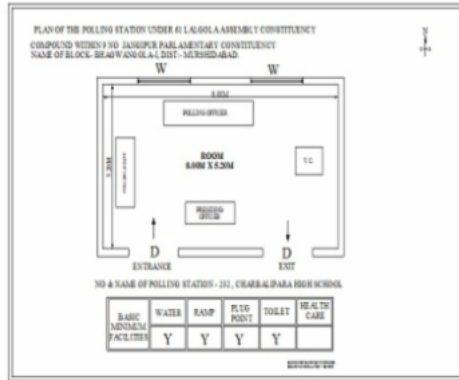

নির্বাচক নিবন্ধন আধিকারিকের স্বাক্ষর

Nazri Naksha

Google Map View

Polling Station Building Front View

Polling Station Front View

Cad View

Key MAP View

1 নাম : লালু সেখ পিতার নাম : রশিদ সেখ বাড়ির নং : n0058 বয়স : 40 লিঙ্গ : পুরুষ	HVH2806156 ফটো উপলব্ধ	2 নাম : উজ্জ্বলা বেওয়া স্বামীর নাম : হাসিমুদ্দিন বাড়ির নং : n0004 বয়স : 73 লিঙ্গ : মহিলা	HVH2467496 ফটো উপলব্ধ	3 নাম : জিয়ারুল ইসলাম পিতার নাম : আবু বাক্কার বাড়ির নং : n0007 বয়স : 49 লিঙ্গ : পুরুষ	HVH2237519 ফটো উপলব্ধ
4 নাম : সোনারুল সেখ পিতার নাম : হাসিমুদ্দিন সেখ বাড়ির নং : n0007 বয়স : 44 লিঙ্গ : পুরুষ	HVH2466233 ফটো উপলব্ধ	5 নাম : সাবিরুল পিতার নাম : মরজুম হোসেন বাড়ির নং : n0036 বয়স : 40 লিঙ্গ : পুরুষ	WSC1058015 ফটো উপলব্ধ	6 নাম : জুলেখা বিবি স্বামীর নাম : সাবিরুল বাড়ির নং : n0036 বয়স : 34 লিঙ্গ : মহিলা	WSC1473222 ফটো উপলব্ধ
7 নাম : পাখি বিবি পিতার নাম : রশিদ ইসলাম বাড়ির নং : n0036 বয়স : 39 লিঙ্গ : মহিলা	WSC1224427 ফটো উপলব্ধ	8 নাম : সাহুরা বিবি স্বামীর নাম : আহম্মদ হক বাড়ির নং : n0036 বয়স : 37 লিঙ্গ : মহিলা	WSC1058080 ফটো উপলব্ধ	9 নাম : মেরিনা বিবি স্বামীর নাম : মিরাকুল ইসলাম বাড়ির নং : n0036 বয়স : 35 লিঙ্গ : মহিলা	WSC1057744 ফটো উপলব্ধ
10 নাম : মিলন সেখ পিতার নাম : মরজুম সেখ বাড়ির নং : n0036 বয়স : 29 লিঙ্গ : পুরুষ	WSC1558220 ফটো উপলব্ধ	11 নাম : সেলু সেখ পিতার নাম : মজিদ বাড়ির নং : n0037 বয়স : 61 লিঙ্গ : পুরুষ	HVH1628478 ফটো উপলব্ধ	12 নাম : মোঃ দুলাল পিতার নাম : সেলু সেখ বাড়ির নং : বয়স : 32 লিঙ্গ : পুরুষ	WSC1354901 ফটো উপলব্ধ
13 নাম : আবুল ফজল পিতার নাম : শব্দর আলি বাড়ির নং : n0037 বয়স : 59 লিঙ্গ : পুরুষ	HVH1623313 ফটো উপলব্ধ	14 নাম : রুহমা বিবি স্বামীর নাম : মরজুম হোসেন বাড়ির নং : n0036 বয়স : 69 লিঙ্গ : মহিলা	HVH1623271 ফটো উপলব্ধ	15 নাম : রাবিয়া বিবি স্বামীর নাম : মাসাদুল বাড়ির নং : n0095 বয়স : 73 লিঙ্গ : মহিলা	HVH1625821 ফটো উপলব্ধ
16 নাম : বাবলু সেখ পিতার নাম : খালেদ সেখ বাড়ির নং : n0095 বয়স : 56 লিঙ্গ : পুরুষ	HVH1629245 ফটো উপলব্ধ	17 নাম : মারুফা বিবি স্বামীর নাম : বাবলু বাড়ির নং : n0095 বয়স : 53 লিঙ্গ : মহিলা	HVH1658160 ফটো উপলব্ধ	18 নাম : রাকিবা বিবি স্বামীর নাম : তাজরুল ইসলাম বাড়ির নং : n0101 বয়স : 44 লিঙ্গ : মহিলা	HVH2466647 ফটো উপলব্ধ
19 নাম : জাহাঙ্গির আলম পিতার নাম : আক্তার আলী বাড়ির নং : n0102 বয়স : 44 লিঙ্গ : পুরুষ	HVH2465672 ফটো উপলব্ধ	20 নাম : টনিক সেখ পিতার নাম : নজরুল সেখ বাড়ির নং : n0103 বয়স : 42 লিঙ্গ : পুরুষ	HVH2238764 ফটো উপলব্ধ	21 নাম : মজিবর পিতার নাম : সমসের আলি বাড়ির নং : n0006 বয়স : 66 লিঙ্গ : পুরুষ	HVH2466423 ফটো উপলব্ধ
22 নাম : মানোয়ারা বেওয়া স্বামীর নাম : খোসমহম্মদ বাড়ির নং : n0032 বয়স : 81 লিঙ্গ : মহিলা	HVH1627785 ফটো উপলব্ধ	23 নাম : সামসুল ইসলাম পিতার নাম : খোসমহম্মদ বাড়ির নং : n0032 বয়স : 66 লিঙ্গ : পুরুষ	HVH2466498 ফটো উপলব্ধ	24 নাম : হাসিনা বিবি স্বামীর নাম : সামসুল ইসলাম বাড়ির নং : n0032 বয়স : 56 লিঙ্গ : মহিলা	HVH2466506 ফটো উপলব্ধ
25 নাম : মোঃ লিলটন সেখ মায়ের নাম : রেনুয়ারা বেওয়া বাড়ির নং : n0032 বয়স : 37 লিঙ্গ : পুরুষ	WSC0888305 ফটো উপলব্ধ	26 নাম : সারিকুল হক পিতার নাম : খোসমহম্মদ হক বাড়ির নং : n0032 বয়স : 51 লিঙ্গ : পুরুষ	FHV1658319 ফটো উপলব্ধ	27 নাম : মাসুদা খাতুন বিবি স্বামীর নাম : সারিকুল হক বাড়ির নং : n0032 বয়স : 39 লিঙ্গ : মহিলা	WSC1157742 ফটো উপলব্ধ
28 নাম : সনিরুল ইসলাম পিতার নাম : সামসুল ইসলাম বাড়ির নং : n0032 বয়স : 30 লিঙ্গ : পুরুষ	WSC1473347 ফটো উপলব্ধ	29 নাম : বিজলা পিতার নাম : আয়ুব বাড়ির নং : n0093 বয়স : 66 লিঙ্গ : মহিলা	HVH1628593 ফটো উপলব্ধ	30 নাম : সুরমা বিবি স্বামীর নাম : মাহমুদ বাড়ির নং : n0093 বয়স : 44 লিঙ্গ : মহিলা	HVH2259752 ফটো উপলব্ধ