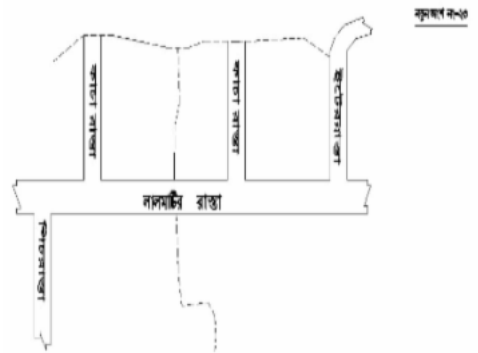

নির্বাচক নিবন্ধন আধিকারিকের স্বাক্ষর

Nazri Naksha

Google Map View

Polling Station Building Front View

Polling Station Front View

Cad View

Key MAP View

1 নাম : সামিরুল সেখ পিতার নাম: বাহি সেখ বাড়ির নং : n0002 বয়স : 37 লিঙ্গ : পুরুষ	WSC0955393 ফটো উপলব্ধ	2 নাম : জোৎস্না বেওয়া পিতার নাম: আব্দুর রশিদ বাড়ির নং : n0005 বয়স : 45 লিঙ্গ : মহিলা	WSC2139913 ফটো উপলব্ধ	3 নাম : মতিবুর রহমান পিতার নাম: আব্দুর রসিদ বাড়ির নং : n0005 বয়স : 47 লিঙ্গ : পুরুষ	WSC2138741 ফটো উপলব্ধ
4 নাম : ফুলজান বিবি স্বামীর নাম: মতিবুর রহমান বাড়ির নং : n0005 বয়স : 37 লিঙ্গ : মহিলা	HVH1637099 ফটো উপলব্ধ	5 নাম : সেতারা স্বামীর নাম: সেখ লাল মোহাম্মদ বাড়ির নং : n0011 বয়স : 71 লিঙ্গ : মহিলা	WSC2108025 ফটো উপলব্ধ	6 নাম : মোঃ সাইদুর রহমান পিতার নাম: আলিউজ্জামান বাড়ির নং : n0011 বয়স : 56 লিঙ্গ : পুরুষ	WSC1973478 ফটো উপলব্ধ
7 নাম : গোলেনুর বিবি স্বামীর নাম: মোঃ সাইদুর রহমান সেখ বাড়ির নং : n0011 বয়স : 50 লিঙ্গ : মহিলা	WSC1977164 ফটো উপলব্ধ	8 নাম : আইরীশ পারভীন স্বামীর নাম: আকতারুল ইসলাম বাড়ির নং : n0011 বয়স : 34 লিঙ্গ : মহিলা	WSC1087691 ফটো উপলব্ধ	9 নাম : মোসাঃ মমতাজ খাতুন স্বামীর নাম: মোঃ আলিউজ্জামান বাড়ির নং : n0010 বয়স : 35 লিঙ্গ : মহিলা	WSC1578798 ফটো উপলব্ধ
10 নাম : নিলুফা খাতুন বিবি স্বামীর নাম: রাকিবুল ইসলাম বাড়ির নং : n0028 বয়স : 29 লিঙ্গ : মহিলা	WSC1578814 ফটো উপলব্ধ	11 নাম : মাসুম সেখ পিতার নাম: মুহিবুদ্দিন বাড়ির নং : n0012 বয়স : 28 লিঙ্গ : পুরুষ	WSC1579010 ফটো উপলব্ধ	12 নাম : নাজিম সেখ পিতার নাম: ফাইজুদ্দিন বাড়ির নং : n0028 বয়স : 29 লিঙ্গ : পুরুষ	WSC1579036 ফটো উপলব্ধ
13 নাম : মোঃ জাহিদুল ইসলাম পিতার নাম: আব্দুল বারি বাড়ির নং : n0031 বয়স : 29 লিঙ্গ : পুরুষ	WSC1666965 ফটো উপলব্ধ	14 নাম : মোঃ সাবিরুল ইসলাম পিতার নাম: মোঃ আব্দুর রশিদ বাড়ির নং : n0005 বয়স : 27 লিঙ্গ : পুরুষ	WSC1666973 ফটো উপলব্ধ	15 নাম : ইব্রাহিম সেখ পিতার নাম: ইব্রাহিম রহমান বাড়ির নং : n0067 বয়স : 40 লিঙ্গ : পুরুষ	HVH2484913 ফটো উপলব্ধ
16 নাম : বিউটি বিবি স্বামীর নাম: ইব্রাহিম সেখ বাড়ির নং : n0067 বয়স : 35 লিঙ্গ : মহিলা	WSC0955500 ফটো উপলব্ধ	17 নাম : মানুয়ারা বিবি স্বামীর নাম: জামাল বাড়ির নং : n0068 বয়স : 55 লিঙ্গ : মহিলা	WB/09/055/141708 ফটো উপলব্ধ	18 নাম : সাহাবুদ্দিন সেখ পিতার নাম: জামালউদ্দিন বাড়ির নং : n0068 বয়স : 38 লিঙ্গ : পুরুষ	HVH2674679 ফটো উপলব্ধ
19 নাম : সাদিকুল ইসলাম পিতার নাম: জামালউদ্দিন বাড়ির নং : n0068 বয়স : 34 লিঙ্গ : পুরুষ	WSC1497023 ফটো উপলব্ধ	20 নাম : মাহরমী বিবি স্বামীর নাম: সাদিকুল ইসলাম বাড়ির নং : n0068 বয়স : 31 লিঙ্গ : মহিলা	WSC1497031 ফটো উপলব্ধ	21 নাম : ফটিক পিতার নাম: আব্দু বাক্কর বাড়ির নং : n0069 বয়স : 37 লিঙ্গ : পুরুষ	WSC1088079 ফটো উপলব্ধ
22 নাম : রেকসোনা খাতুন পিতার নাম: আব্দু বাক্কর বাড়ির নং : n0069 বয়স : 32 লিঙ্গ : মহিলা	WSC1377068 ফটো উপলব্ধ	23 নাম : সাজাহান সেখ পিতার নাম: মোঃ সাইদুর রহমান বাড়ির নং : n0069 বয়স : 37 লিঙ্গ : পুরুষ	WSC0918276 ফটো উপলব্ধ	24 নাম : মোসাঃ সুলেখা খাতুন স্বামীর নাম: আলিউজ্জামান বাড়ির নং : n0026 বয়স : 38 লিঙ্গ : মহিলা	HVH2484947 ফটো উপলব্ধ
25 নাম : নাসিমা খাতুন স্বামীর নাম: সামিরুল ইসলাম বাড়ির নং : n0026 বয়স : 32 লিঙ্গ : মহিলা	WSC1497114 ফটো উপলব্ধ	26 নাম : তারায়ুল বিবি স্বামীর নাম: বাদশা সেখ বাড়ির নং : n0027 বয়স : 61 লিঙ্গ : মহিলা	WSC2108959 ফটো উপলব্ধ	27 নাম : পিয়ারুল ইসলাম পিতার নাম: বাদশা সেখ বাড়ির নং : n0027 বয়স : 44 লিঙ্গ : পুরুষ	HVH2283794 ফটো উপলব্ধ
28 নাম : অতরি বিবি স্বামীর নাম: পিয়ারুল ইসলাম বাড়ির নং : n0027 বয়স : 38 লিঙ্গ : মহিলা	HVH2283992 ফটো উপলব্ধ	29 নাম : মার্জিনা খাতুন স্বামীর নাম: মোঃ সাইদুর রহমান বাড়ির নং : n0027 বয়স : 39 লিঙ্গ : মহিলা	WSC0079939 ফটো উপলব্ধ	30 নাম : আবদুল আলী পিতার নাম: আব্দু সাভার বাড়ির নং : n0024 বয়স : 50 লিঙ্গ : পুরুষ	WSC1929140 ফটো উপলব্ধ