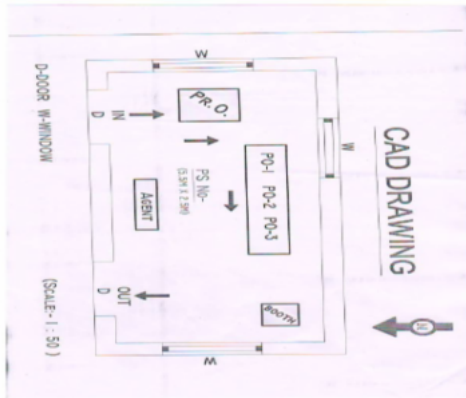

নির্বাচক নিবন্ধন আধিকারিকের স্বাক্ষর

Nazri Naksha

Google Map View

Polling Station Building Front View

Polling Station Front View

Cad View

Key MAP View

1 নাম : সামিরুল সেখ পিতার নাম: বাহি সেখ বাড়ির নং : n0002 বয়স : 37 লিঙ্গ : পুরুষ	WSC0955393 ফটো উপলব্ধ	2 নাম : জোৎস্না বেওয়া পিতার নাম: আব্দুর রশিদ বাড়ির নং : n0005 বয়স : 45 লিঙ্গ : মহিলা	WSC2139913 ফটো উপলব্ধ	3 নাম : মতিবুর রহমান পিতার নাম: আব্দুর রসিদ বাড়ির নং : n0005 বয়স : 47 লিঙ্গ : পুরুষ	WSC2138741 ফটো উপলব্ধ
4 নাম : ফুলজান বিবি স্বামীর নাম: মতিবুর রহমান বাড়ির নং : n0005 বয়স : 37 লিঙ্গ : মহিলা	HVH1637099 ফটো উপলব্ধ	5 নাম : সেতারা স্বামীর নাম: সেখ লাল মোহাম্মদ বাড়ির নং : n0011 বয়স : 71 লিঙ্গ : মহিলা	WSC2108025 ফটো উপলব্ধ	6 নাম : মোঃ সাইদুর রহমান পিতার নাম: আলিউজ্জামান বাড়ির নং : n0011 বয়স : 56 লিঙ্গ : পুরুষ	WSC1973478 ফটো উপলব্ধ
7 নাম : গোলেনুর বিবি স্বামীর নাম: মোঃ সাইদুর রহমান সেখ বাড়ির নং : n0011 বয়স : 50 লিঙ্গ : মহিলা	WSC1977164 ফটো উপলব্ধ	8 নাম : আইরীশ পারভীন স্বামীর নাম: আকতারুল ইসলাম বাড়ির নং : n0011 বয়স : 34 লিঙ্গ : মহিলা	WSC1087691 ফটো উপলব্ধ	9 নাম : মোসাঃ মমতাজ খাতুন স্বামীর নাম: মোঃ আলিউজ্জামান বাড়ির নং : n0010 বয়স : 35 লিঙ্গ : মহিলা	WSC1578798 ফটো উপলব্ধ
10 নাম : নিলুফা খাতুন বিবি স্বামীর নাম: রাকিবুল ইসলাম বাড়ির নং : n0028 বয়স : 29 লিঙ্গ : মহিলা	WSC1578814 ফটো উপলব্ধ	11 নাম : মাসুম সেখ পিতার নাম: মুহিবুদ্দিন বাড়ির নং : n0012 বয়স : 28 লিঙ্গ : পুরুষ	WSC1579010 ফটো উপলব্ধ	12 নাম : নাজিম সেখ পিতার নাম: ফাইজুদ্দিন বাড়ির নং : n0028 বয়স : 29 লিঙ্গ : পুরুষ	WSC1579036 ফটো উপলব্ধ
13 নাম : মোঃ জাহিদুল ইসলাম পিতার নাম: আব্দুল বারি বাড়ির নং : n0031 বয়স : 29 লিঙ্গ : পুরুষ	WSC1666965 ফটো উপলব্ধ	14 নাম : মোঃ সাবিরুল ইসলাম পিতার নাম: মোঃ আব্দুর রশিদ বাড়ির নং : n0005 বয়স : 27 লিঙ্গ : পুরুষ	WSC1666973 ফটো উপলব্ধ	15 নাম : ইব্রাহিম সেখ পিতার নাম: ইব্রাহিম রহমান বাড়ির নং : n0067 বয়স : 40 লিঙ্গ : পুরুষ	HVH2484913 ফটো উপলব্ধ
16 নাম : বিউটি বিবি স্বামীর নাম: ইব্রাহিম সেখ বাড়ির নং : n0067 বয়স : 35 লিঙ্গ : মহিলা	WSC0955500 ফটো উপলব্ধ	17 নাম : মানুয়ারা বিবি স্বামীর নাম: জামাল বাড়ির নং : n0068 বয়স : 55 লিঙ্গ : মহিলা	WB/09/055/141708 ফটো উপলব্ধ	18 নাম : সাহাবুদ্দিন সেখ পিতার নাম: জামালউদ্দিন বাড়ির নং : n0068 বয়স : 38 লিঙ্গ : পুরুষ	HVH2674679 ফটো উপলব্ধ
19 নাম : সাদিকুল ইসলাম পিতার নাম: জামালউদ্দিন বাড়ির নং : n0068 বয়স : 34 লিঙ্গ : পুরুষ	WSC1497023 ফটো উপলব্ধ	20 নাম : মাহরমী বিবি স্বামীর নাম: সাদিকুল ইসলাম বাড়ির নং : n0068 বয়স : 31 লিঙ্গ : মহিলা	WSC1497031 ফটো উপলব্ধ	21 নাম : ফটিক পিতার নাম: আব্দু বাক্কর বাড়ির নং : n0069 বয়স : 37 লিঙ্গ : পুরুষ	WSC1088079 ফটো উপলব্ধ
22 নাম : রেকসোনা খাতুন পিতার নাম: আব্দু বাক্কর বাড়ির নং : n0069 বয়স : 32 লিঙ্গ : মহিলা	WSC1377068 ফটো উপলব্ধ	23 নাম : সাজাহান সেখ পিতার নাম: মোঃ সাইদুর রহমান বাড়ির নং : n0069 বয়স : 37 লিঙ্গ : পুরুষ	WSC0918276 ফটো উপলব্ধ	24 নাম : মোসাঃ সুলেখা খাতুন স্বামীর নাম: আলিউজ্জামান বাড়ির নং : n0026 বয়স : 38 লিঙ্গ : মহিলা	HVH2484947 ফটো উপলব্ধ
25 নাম : নাসিমা খাতুন স্বামীর নাম: সামিরুল ইসলাম বাড়ির নং : n0026 বয়স : 32 লিঙ্গ : মহিলা	WSC1497114 ফটো উপলব্ধ	26 নাম : তারায়ুল বিবি স্বামীর নাম: বাদশা সেখ বাড়ির নং : n0027 বয়স : 61 লিঙ্গ : মহিলা	WSC2108959 ফটো উপলব্ধ	27 নাম : পিয়ারুল ইসলাম পিতার নাম: বাদশা সেখ বাড়ির নং : n0027 বয়স : 44 লিঙ্গ : পুরুষ	HVH2283794 ফটো উপলব্ধ
28 নাম : অতরি বিবি স্বামীর নাম: পিয়ারুল ইসলাম বাড়ির নং : n0027 বয়স : 38 লিঙ্গ : মহিলা	HVH2283992 ফটো উপলব্ধ	29 নাম : মার্জিনা খাতুন স্বামীর নাম: মোঃ সাইদুর রহমান বাড়ির নং : n0027 বয়স : 39 লিঙ্গ : মহিলা	WSC0079939 ফটো উপলব্ধ	30 নাম : আবদুল আলী পিতার নাম: আব্দু সাভার বাড়ির নং : n0024 বয়স : 50 লিঙ্গ : পুরুষ	WSC1929140 ফটো উপলব্ধ