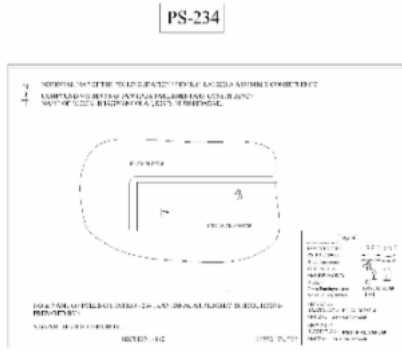

নির্বাচক নিবন্ধন আধিকারিকের স্বাক্ষর

Nazri Naksha

Google Map View

Polling Station Building Front View

Polling Station Front View

Cad View

Key MAP View

1	WSC1473503	নাম : টুলু বিবি মায়ের নাম : ওবিদন বেওয়া বাবুর নং : n0006 বয়স : 60 লিঙ্গ : মহিলা	ফটো উপলব্ধ	2	HVH2458735	নাম : উজ্জ্বলা বিবি স্বামীর নাম : নুরসেদ আলী বাবুর নং : n0008 বয়স : 70 লিঙ্গ : মহিলা	ফটো উপলব্ধ	3	WSC1224690	নাম : ঘুটু মিত্রা পিতার নাম : নুরসেদ আলি বাবুর নং : n0008 বয়স : 32 লিঙ্গ : পুরুষ	ফটো উপলব্ধ
4	WB/09/055/573072	নাম : আরজিনা খাতুন পিতার নাম : আব্দুল জুব্বার সেখ বাবুর নং : n0006 বয়স : 44 লিঙ্গ : মহিলা	ফটো উপলব্ধ	5	HVH2739688	নাম : জেনারেল ইসলাম মায়ের নাম : উল্লসরা বেওয়া বাবুর নং : n0035 বয়স : 39 লিঙ্গ : পুরুষ	ফটো উপলব্ধ	6	HVH2229243	নাম : রেজনা বিবি স্বামীর নাম : পিয়ারুল ইসলাম বাবুর নং : n0041 বয়স : 42 লিঙ্গ : মহিলা	ফটো উপলব্ধ
7	HVH2458677	নাম : মাসাদুল হোসেন প্রামানিক পিতার নাম : দিল্লয়ার হোসেন প্রামানিক বাবুর নং : n0037 বয়স : 47 লিঙ্গ : পুরুষ	ফটো উপলব্ধ	8	HVH2458693	নাম : মুসাবেব হোসেন পিতার নাম : গনি মহম্মদ বাবুর নং : n0021 বয়স : 52 লিঙ্গ : পুরুষ	ফটো উপলব্ধ	9	WSC1473461	নাম : সাইন হোসেন পিতার নাম : মোসাবেব হোসেন বাবুর নং : n0021 বয়স : 30 লিঙ্গ : পুরুষ	ফটো উপলব্ধ
10	WB/09/055/573102	নাম : সামসুননাহার বিবি স্বামীর নাম : গোলাম মোস্তফা বাবুর নং : n0025 বয়স : 69 লিঙ্গ : মহিলা	ফটো উপলব্ধ	11	WSC1158112	নাম : মোঃ মাসাদুল পিতার নাম : বাবু সেখ বাবুর নং : n0003 বয়স : 35 লিঙ্গ : পুরুষ	ফটো উপলব্ধ	12	HVH2229250	নাম : মোসাদ্দিক মমতাজ স্বামীর নাম : মহম্মদ মনিরুজ্জামান বাবুর নং : n0018 বয়স : 42 লিঙ্গ : মহিলা	ফটো উপলব্ধ
13	HVH2229235	নাম : সাহাদাত হোসেন পিতার নাম : গোলাম মোস্তফা বাবুর নং : n0019 বয়স : 44 লিঙ্গ : পুরুষ	ফটো উপলব্ধ	14	WSC1654920	নাম : মোঃ চিয়াবেল হক পিতার নাম : মোঃ পাঞ্জাব আলী বাবুর নং : n0035 বয়স : 30 লিঙ্গ : পুরুষ	ফটো উপলব্ধ	15	HVH2804110	নাম : কামরুন্নেসা বিবি স্বামীর নাম : রুহুল আমিন বাবুর নং : n0025 বয়স : 36 লিঙ্গ : মহিলা	ফটো উপলব্ধ
16	HVH2804102	নাম : রুহুল আমিন পিতার নাম : নইমুদ্দীন সেখ বাবুর নং : n0025 বয়স : 58 লিঙ্গ : পুরুষ	ফটো উপলব্ধ	17	HVH2458719	নাম : সেলিনা বিবি স্বামীর নাম : সাজিবুর আলী বাবুর নং : n0027 বয়স : 61 লিঙ্গ : মহিলা	ফটো উপলব্ধ	18	WSC1473453	নাম : রুমা বিবি স্বামীর নাম : ঘুটু মিত্রা বাবুর নং : n0008 বয়স : 36 লিঙ্গ : মহিলা	ফটো উপলব্ধ
19	WSC2448678	নাম : সালেহা বেওয়া স্বামীর নাম : সেরাজুদ্দিন বাবুর নং : n0027 বয়স : 87 লিঙ্গ : মহিলা	ফটো উপলব্ধ	20	WSC2448488	নাম : সামেনা বিবি স্বামীর নাম : হাবিবুর সেখ বাবুর নং : n0025 বয়স : 58 লিঙ্গ : মহিলা	ফটো উপলব্ধ	21	HVH1622067	নাম : মেহেবুবা বিবি স্বামীর নাম : গোলাম সারওয়ার বাবুর নং : n0025 বয়স : 45 লিঙ্গ : মহিলা	ফটো উপলব্ধ
22	WSC1815992	নাম : সারমিন আকতার পিতার নাম : গোলাম সারওয়ার বাবুর নং : এন0025 বয়স : 25 লিঙ্গ : মহিলা	ফটো উপলব্ধ	23	WB/09/055/573023	নাম : জেলখা বিবি স্বামীর নাম : আইউব আলি বাবুর নং : n0034 বয়স : 56 লিঙ্গ : মহিলা	ফটো উপলব্ধ	24	WSC1767235	নাম : নাজিমুদ্দিন পিতার নাম : তেনু সেখ বাবুর নং : n0196 বয়স : 33 লিঙ্গ : পুরুষ	ফটো উপলব্ধ
25	HVH2739605	নাম : সাহাবুল আলী পিতার নাম : আইউব আলী বাবুর নং : n0034 বয়স : 39 লিঙ্গ : পুরুষ	ফটো উপলব্ধ	26	WB/09/055/573044	নাম : আঙ্গুরা বেওয়া স্বামীর নাম : দিল্লয়ার হোসেন প্রামানিক বাবুর নং : n0037 বয়স : 59 লিঙ্গ : মহিলা	ফটো উপলব্ধ	27	HVH2459774	নাম : রেশমা বিবি স্বামীর নাম : সাহাদাত হোসেন বাবুর নং : n0019 বয়স : 39 লিঙ্গ : মহিলা	ফটো উপলব্ধ
28	WSC1355494	নাম : মাজেরা বিবি স্বামীর নাম : সাহাবুল আলি বাবুর নং : n0034 বয়স : 33 লিঙ্গ : মহিলা	ফটো উপলব্ধ	29	WSC1355502	নাম : পারভিন বিবি স্বামীর নাম : মোঃ মাসাদুল হোসেন প্রামানিক বাবুর নং : n0037 বয়স : 35 লিঙ্গ : মহিলা	ফটো উপলব্ধ	30	WB/09/055/573071	নাম : সেফালু খাতুন পিতার নাম : আব্দুল জুব্বার সেখ বাবুর নং : n0006 বয়স : 61 লিঙ্গ : মহিলা	ফটো উপলব্ধ