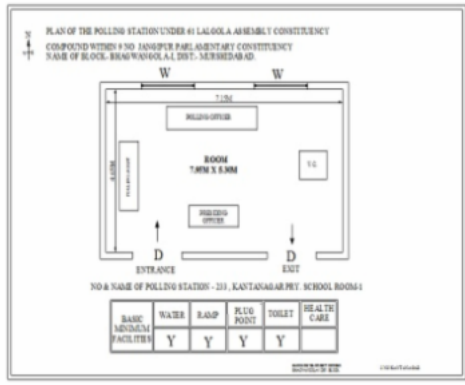

নির্বাচক নিবন্ধন আধিকারিকের স্বাক্ষর

Nazri Naksha

Google Map View

Polling Station Building Front View

Polling Station Front View

Cad View

Key MAP View

1	WSC1473503	নাম : টুলু বিবি মায়ের নাম : ওবিদন বেওয়া বাবুর নং : n0006 বয়স : 60 লিঙ্গ : মহিলা	ফটো উপলব্ধ	2	HVH2458735	নাম : উজ্জ্বলা বিবি স্বামীর নাম : নুরসেদ আলী বাবুর নং : n0008 বয়স : 70 লিঙ্গ : মহিলা	ফটো উপলব্ধ	3	WSC1224690	নাম : ঘুটু মিত্রা পিতার নাম : নুরসেদ আলি বাবুর নং : n0008 বয়স : 32 লিঙ্গ : পুরুষ	ফটো উপলব্ধ
4	WB/09/055/573072	নাম : আরজিনা খাতুন পিতার নাম : আব্দুল জুব্বার সেখ বাবুর নং : n0006 বয়স : 44 লিঙ্গ : মহিলা	ফটো উপলব্ধ	5	HVH2739688	নাম : জেনারেল ইসলাম মায়ের নাম : উল্লসরা বেওয়া বাবুর নং : n0035 বয়স : 39 লিঙ্গ : পুরুষ	ফটো উপলব্ধ	6	HVH2229243	নাম : রেজনা বিবি স্বামীর নাম : পিয়ারুল ইসলাম বাবুর নং : n0041 বয়স : 42 লিঙ্গ : মহিলা	ফটো উপলব্ধ
7	HVH2458677	নাম : মাসাদুল হোসেন প্রামানিক পিতার নাম : দিল্লয়ার হোসেন প্রামানিক বাবুর নং : n0037 বয়স : 47 লিঙ্গ : পুরুষ	ফটো উপলব্ধ	8	HVH2458693	নাম : মুসাবেব হোসেন পিতার নাম : গনি মহম্মদ বাবুর নং : n0021 বয়স : 52 লিঙ্গ : পুরুষ	ফটো উপলব্ধ	9	WSC1473461	নাম : সাইন হোসেন পিতার নাম : মোসাবেব হোসেন বাবুর নং : n0021 বয়স : 30 লিঙ্গ : পুরুষ	ফটো উপলব্ধ
10	WB/09/055/573102	নাম : সামসুননাহার বিবি স্বামীর নাম : গোলাম মোস্তফা বাবুর নং : n0025 বয়স : 69 লিঙ্গ : মহিলা	ফটো উপলব্ধ	11	WSC1158112	নাম : মোঃ মাসাদুল পিতার নাম : বাবু সেখ বাবুর নং : n0003 বয়স : 35 লিঙ্গ : পুরুষ	ফটো উপলব্ধ	12	HVH2229250	নাম : মোসাদ্দিক মমতাজ স্বামীর নাম : মহম্মদ মনিরুজ্জামান বাবুর নং : n0018 বয়স : 42 লিঙ্গ : মহিলা	ফটো উপলব্ধ
13	HVH2229235	নাম : সাহাদাত হোসেন পিতার নাম : গোলাম মোস্তফা বাবুর নং : n0019 বয়স : 44 লিঙ্গ : পুরুষ	ফটো উপলব্ধ	14	WSC1654920	নাম : মোঃ চিয়াবেল হক পিতার নাম : মোঃ পাঞ্জাব আলী বাবুর নং : n0035 বয়স : 30 লিঙ্গ : পুরুষ	ফটো উপলব্ধ	15	HVH2804110	নাম : কামরুন্নেসা বিবি স্বামীর নাম : রুহুল আমিন বাবুর নং : n0025 বয়স : 36 লিঙ্গ : মহিলা	ফটো উপলব্ধ
16	HVH2804102	নাম : রুহুল আমিন পিতার নাম : নইমুদ্দীন সেখ বাবুর নং : n0025 বয়স : 58 লিঙ্গ : পুরুষ	ফটো উপলব্ধ	17	HVH2458719	নাম : সেলিনা বিবি স্বামীর নাম : সাজিবুর আলী বাবুর নং : n0027 বয়স : 61 লিঙ্গ : মহিলা	ফটো উপলব্ধ	18	WSC1473453	নাম : রুমা বিবি স্বামীর নাম : ঘুটু মিত্রা বাবুর নং : n0008 বয়স : 36 লিঙ্গ : মহিলা	ফটো উপলব্ধ
19	WSC2448678	নাম : সালেহা বেওয়া স্বামীর নাম : সেরাজুদ্দিন বাবুর নং : n0027 বয়স : 87 লিঙ্গ : মহিলা	ফটো উপলব্ধ	20	WSC2448488	নাম : সামেনা বিবি স্বামীর নাম : হাবিবুর সেখ বাবুর নং : n0025 বয়স : 58 লিঙ্গ : মহিলা	ফটো উপলব্ধ	21	HVH1622067	নাম : মেহেবুবা বিবি স্বামীর নাম : গোলাম সারওয়ার বাবুর নং : n0025 বয়স : 45 লিঙ্গ : মহিলা	ফটো উপলব্ধ
22	WSC1815992	নাম : সারমিন আকতার পিতার নাম : গোলাম সারওয়ার বাবুর নং : এন0025 বয়স : 25 লিঙ্গ : মহিলা	ফটো উপলব্ধ	23	WB/09/055/573023	নাম : জেলখা বিবি স্বামীর নাম : আইউব আলি বাবুর নং : n0034 বয়স : 56 লিঙ্গ : মহিলা	ফটো উপলব্ধ	24	WSC1767235	নাম : নাজিমুদ্দিন পিতার নাম : তেনু সেখ বাবুর নং : n0196 বয়স : 33 লিঙ্গ : পুরুষ	ফটো উপলব্ধ
25	HVH2739605	নাম : সাহাবুল আলী পিতার নাম : আইউব আলী বাবুর নং : n0034 বয়স : 39 লিঙ্গ : পুরুষ	ফটো উপলব্ধ	26	WB/09/055/573044	নাম : আঙ্গুরা বেওয়া স্বামীর নাম : দিল্লয়ার হোসেন প্রামানিক বাবুর নং : n0037 বয়স : 59 লিঙ্গ : মহিলা	ফটো উপলব্ধ	27	HVH2459774	নাম : রেশমা বিবি স্বামীর নাম : সাহাদাত হোসেন বাবুর নং : n0019 বয়স : 39 লিঙ্গ : মহিলা	ফটো উপলব্ধ
28	WSC1355494	নাম : মাজেরা বিবি স্বামীর নাম : সাহাবুল আলি বাবুর নং : n0034 বয়স : 33 লিঙ্গ : মহিলা	ফটো উপলব্ধ	29	WSC1355502	নাম : পারভিন বিবি স্বামীর নাম : মোঃ মাসাদুল হোসেন প্রামানিক বাবুর নং : n0037 বয়স : 35 লিঙ্গ : মহিলা	ফটো উপলব্ধ	30	WB/09/055/573071	নাম : সেফালু খাতুন পিতার নাম : আব্দুল জুব্বার সেখ বাবুর নং : n0006 বয়স : 61 লিঙ্গ : মহিলা	ফটো উপলব্ধ