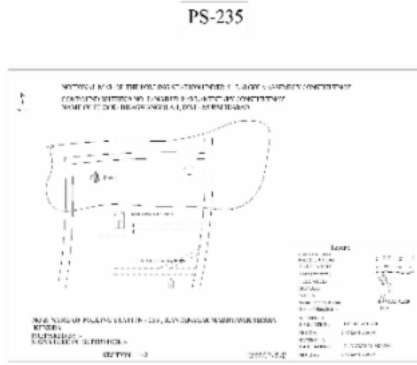

নির্বাচক নিবন্ধন আধিকারিকের স্বাক্ষর

Nazri Naksha

Google Map View

Polling Station Building Front View

Polling Station Front View

Cad View

Key MAP View

1 নাম : এমদাদুল হোসেন পিতার নাম: আব্দুল জাক্বার বাড়ির নং : n0006 বয়স : 54 লিঙ্গ : পুরুষ	WSC2146579 ফটো উপলব্ধ	2 নাম : মুঞ্জুর আলম পিতার নাম: আব্দুল জাক্বার বাড়ির নং : n0006 বয়স : 44 লিঙ্গ : পুরুষ	HVH2658854 ফটো উপলব্ধ	3 নাম : নাজিবুল হক পিতার নাম: আব্দুল জাক্বার বাড়ির নং : n0006 বয়স : 37 লিঙ্গ : পুরুষ	HVH2804466 ফটো উপলব্ধ
4 নাম : সাকিলা বিবি স্বামীর নাম: মুঞ্জুর আলম বাড়ির নং : n0006 বয়স : 42 লিঙ্গ : মহিলা	HVH2804490 ফটো উপলব্ধ	5 নাম : মিঠুন মন্ডল পিতার নাম: নগেন মন্ডল বাড়ির নং : n0006 বয়স : 34 লিঙ্গ : পুরুষ	WSC1355999 ফটো উপলব্ধ	6 নাম : তাপস মন্ডল পিতার নাম: অনিল মন্ডল বাড়ির নং : n0006 বয়স : 32 লিঙ্গ : পুরুষ	WSC1355973 ফটো উপলব্ধ
7 নাম : কুমা মন্ডল স্বামীর নাম: সুভাষ মন্ডল বাড়ির নং : n0006 বয়স : 33 লিঙ্গ : মহিলা	WSC1355981 ফটো উপলব্ধ	8 নাম : পিয়ারুল ইসলাম পিতার নাম: বজলুর রহমান বাড়ির নং : n0007 বয়স : 68 লিঙ্গ : পুরুষ	HVH2228229 ফটো উপলব্ধ	9 নাম : মাজু বিবি স্বামীর নাম: পিয়ারুল ইসলাম বাড়ির নং : n0007 বয়স : 62 লিঙ্গ : মহিলা	WSC2146454 ফটো উপলব্ধ
10 নাম : বেনু বিবি স্বামীর নাম: হাবিবুর রহমান বাড়ির নং : n0008 বয়স : 77 লিঙ্গ : মহিলা	WSC2147098 ফটো উপলব্ধ	11 নাম : মোঃ বদরুদ্দোজা পিতার নাম: মোঃ হাবিবুর রহমান বাড়ির নং : n0008 বয়স : 64 লিঙ্গ : পুরুষ	HVH2658771 ফটো উপলব্ধ	12 নাম : নাজনিম সুলতানা স্বামীর নাম: বদরুদ্দোজা বাড়ির নং : n0008 বয়স : 56 লিঙ্গ : মহিলা	WSC2815199 ফটো উপলব্ধ
13 নাম : আবদুর রউফ পিতার নাম: হাবিবুর রহমান বাড়ির নং : n0008 বয়স : 64 লিঙ্গ : পুরুষ	WB/09/055/573441 ফটো উপলব্ধ	14 নাম : মেহেরুন্নেসা বিবি স্বামীর নাম: সাইদুল ইসলাম বাড়ির নং : n0001 বয়স : 53 লিঙ্গ : মহিলা	WB/09/055/573430 ফটো উপলব্ধ	15 নাম : নিজামুদ্দিন পিতার নাম: সাইদুল ইসলাম বাড়ির নং : n0001 বয়স : 32 লিঙ্গ : পুরুষ	WSC1355908 ফটো উপলব্ধ
16 নাম : কুতুবুদ্দিন জামদানি পিতার নাম: সাইদুল ইসলাম বাড়ির নং : n0001 বয়স : 29 লিঙ্গ : পুরুষ	WSC1558626 ফটো উপলব্ধ	17 নাম : গোলাপি বিবি স্বামীর নাম: এনামুল হক বাড়ির নং : n0005 বয়স : 45 লিঙ্গ : মহিলা	HVH2228245 ফটো উপলব্ধ	18 নাম : আশরা বিবি স্বামীর নাম: জাক্বার সেখ বাড়ির নং : n0006 বয়স : 69 লিঙ্গ : মহিলা	WSC2146819 ফটো উপলব্ধ
19 নাম : ইলিয়াস পিতার নাম: জাক্বার সেখ বাড়ির নং : n0006 বয়স : 45 লিঙ্গ : পুরুষ	HVH2228187 ফটো উপলব্ধ	20 নাম : সাদ্দাম হোসেন পিতার নাম: বাবিশ আলম বাড়ির নং : n0008 বয়স : 34 লিঙ্গ : পুরুষ	WSC1058700 ফটো উপলব্ধ	21 নাম : ভাদু মণ্ডল পিতার নাম: রাসু মণ্ডল বাড়ির নং : n0024 বয়স : 50 লিঙ্গ : পুরুষ	HVH2658789 ফটো উপলব্ধ
22 নাম : মোঃ আলি হোসেন পিতার নাম: সাইদুল ইসলাম বাড়ির নং : n0024 বয়স : 37 লিঙ্গ : পুরুষ	HVH2739787 ফটো উপলব্ধ	23 নাম : ফটিক পিতার নাম: কুমা মন্ডল বাড়ির নং : n0024 বয়স : 37 লিঙ্গ : পুরুষ	WSC1058726 ফটো উপলব্ধ	24 নাম : রাবিউল ইসলাম পিতার নাম: হাজী আহাম্মদ বাড়ির নং : n0026 বয়স : 63 লিঙ্গ : পুরুষ	WB/09/055/573411 ফটো উপলব্ধ
25 নাম : তরজমা বিবি স্বামীর নাম: রাবিউল ইসলাম বাড়ির নং : n0026 বয়স : 56 লিঙ্গ : মহিলা	WB/09/055/573412 ফটো উপলব্ধ	26 নাম : নাজমিরা বিবি স্বামীর নাম: হকদার আলি বাড়ির নং : n0029 বয়স : 37 লিঙ্গ : মহিলা	HVH2804516 ফটো উপলব্ধ	27 নাম : এলিজা বিবি স্বামীর নাম: সাইদুল ইসলাম বাড়ির নং : n0030 বয়স : 46 লিঙ্গ : মহিলা	HVH2229540 ফটো উপলব্ধ
28 নাম : সাহিনা বিবি স্বামীর নাম: আনিসুর রহমান বাড়ির নং : n0031 বয়স : 40 লিঙ্গ : মহিলা	HVH2229490 ফটো উপলব্ধ	29 নাম : মেলি বিবি স্বামীর নাম: ওলি মহাম্মদ বাড়ির নং : n0034 বয়স : 49 লিঙ্গ : মহিলা	HVH2229532 ফটো উপলব্ধ	30 নাম : দিলদার হোসেন পিতার নাম: হাবিবুর বাড়ির নং : n0015 বয়স : 37 লিঙ্গ : পুরুষ	HVH2804482 ফটো উপলব্ধ