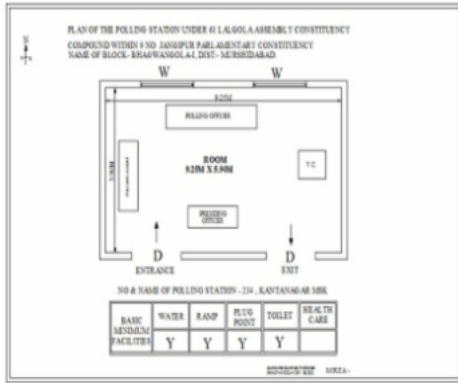

নির্বাচক নিবন্ধন আধিকারিকের স্বাক্ষর

Nazri Naksha

Google Map View

Polling Station Building Front View

Polling Station Front View

Cad View

Key MAP View

1 নাম : এমদাদুল হোসেন পিতার নাম: আব্দুল জাক্বার বাড়ির নং : n0006 বয়স : 54 লিঙ্গ : পুরুষ	WSC2146579 ফটো উপলব্ধ	2 নাম : মুঞ্জুর আলম পিতার নাম: আব্দুল জাক্বার বাড়ির নং : n0006 বয়স : 44 লিঙ্গ : পুরুষ	HVH2658854 ফটো উপলব্ধ	3 নাম : নাজিবুল হক পিতার নাম: আব্দুল জাক্বার বাড়ির নং : n0006 বয়স : 37 লিঙ্গ : পুরুষ	HVH2804466 ফটো উপলব্ধ
4 নাম : সাকিলা বিবি স্বামীর নাম: মুঞ্জুর আলম বাড়ির নং : n0006 বয়স : 42 লিঙ্গ : মহিলা	HVH2804490 ফটো উপলব্ধ	5 নাম : মিঠুন মন্ডল পিতার নাম: নগেন মন্ডল বাড়ির নং : n0006 বয়স : 34 লিঙ্গ : পুরুষ	WSC1355999 ফটো উপলব্ধ	6 নাম : তাপস মন্ডল পিতার নাম: অনিল মন্ডল বাড়ির নং : n0006 বয়স : 32 লিঙ্গ : পুরুষ	WSC1355973 ফটো উপলব্ধ
7 নাম : কুমা মন্ডল স্বামীর নাম: সুভাষ মন্ডল বাড়ির নং : n0006 বয়স : 33 লিঙ্গ : মহিলা	WSC1355981 ফটো উপলব্ধ	8 নাম : পিয়ারুল ইসলাম পিতার নাম: বজলুর রহমান বাড়ির নং : n0007 বয়স : 68 লিঙ্গ : পুরুষ	HVH2228229 ফটো উপলব্ধ	9 নাম : মাজু বিবি স্বামীর নাম: পিয়ারুল ইসলাম বাড়ির নং : n0007 বয়স : 62 লিঙ্গ : মহিলা	WSC2146454 ফটো উপলব্ধ
10 নাম : বেনু বিবি স্বামীর নাম: হাবিবুর রহমান বাড়ির নং : n0008 বয়স : 77 লিঙ্গ : মহিলা	WSC2147098 ফটো উপলব্ধ	11 নাম : মোঃ বদরুদ্দোজা পিতার নাম: মোঃ হাবিবুর রহমান বাড়ির নং : n0008 বয়স : 64 লিঙ্গ : পুরুষ	HVH2658771 ফটো উপলব্ধ	12 নাম : নাজনিম সুলতানা স্বামীর নাম: বদরুদ্দোজা বাড়ির নং : n0008 বয়স : 56 লিঙ্গ : মহিলা	WSC2815199 ফটো উপলব্ধ
13 নাম : আবদুর রউফ পিতার নাম: হাবিবুর রহমান বাড়ির নং : n0008 বয়স : 64 লিঙ্গ : পুরুষ	WB/09/055/573441 ফটো উপলব্ধ	14 নাম : মেহেরুন্নেসা বিবি স্বামীর নাম: সাইদুল ইসলাম বাড়ির নং : n0001 বয়স : 53 লিঙ্গ : মহিলা	WB/09/055/573430 ফটো উপলব্ধ	15 নাম : নিজামুদ্দিন পিতার নাম: সাইদুল ইসলাম বাড়ির নং : n0001 বয়স : 32 লিঙ্গ : পুরুষ	WSC1355908 ফটো উপলব্ধ
16 নাম : কুতুবুদ্দিন জামদানি পিতার নাম: সাইদুল ইসলাম বাড়ির নং : n0001 বয়স : 29 লিঙ্গ : পুরুষ	WSC1558626 ফটো উপলব্ধ	17 নাম : গোলাপি বিবি স্বামীর নাম: এনামুল হক বাড়ির নং : n0005 বয়স : 45 লিঙ্গ : মহিলা	HVH2228245 ফটো উপলব্ধ	18 নাম : আশরা বিবি স্বামীর নাম: জাক্বার সেখ বাড়ির নং : n0006 বয়স : 69 লিঙ্গ : মহিলা	WSC2146819 ফটো উপলব্ধ
19 নাম : ইলিয়াস পিতার নাম: জাক্বার সেখ বাড়ির নং : n0006 বয়স : 45 লিঙ্গ : পুরুষ	HVH2228187 ফটো উপলব্ধ	20 নাম : সাদ্দাম হোসেন পিতার নাম: বাবিশ আলম বাড়ির নং : n0008 বয়স : 34 লিঙ্গ : পুরুষ	WSC1058700 ফটো উপলব্ধ	21 নাম : ভাদু মণ্ডল পিতার নাম: রাসু মণ্ডল বাড়ির নং : n0024 বয়স : 50 লিঙ্গ : পুরুষ	HVH2658789 ফটো উপলব্ধ
22 নাম : মোঃ আলি হোসেন পিতার নাম: সাইদুল ইসলাম বাড়ির নং : n0024 বয়স : 37 লিঙ্গ : পুরুষ	HVH2739787 ফটো উপলব্ধ	23 নাম : ফটিক পিতার নাম: কুমা মন্ডল বাড়ির নং : n0024 বয়স : 37 লিঙ্গ : পুরুষ	WSC1058726 ফটো উপলব্ধ	24 নাম : রাবিউল ইসলাম পিতার নাম: হাজী আহাম্মদ বাড়ির নং : n0026 বয়স : 63 লিঙ্গ : পুরুষ	WB/09/055/573411 ফটো উপলব্ধ
25 নাম : তরজমা বিবি স্বামীর নাম: রাবিউল ইসলাম বাড়ির নং : n0026 বয়স : 56 লিঙ্গ : মহিলা	WB/09/055/573412 ফটো উপলব্ধ	26 নাম : নাজমিরা বিবি স্বামীর নাম: হকদার আলি বাড়ির নং : n0029 বয়স : 37 লিঙ্গ : মহিলা	HVH2804516 ফটো উপলব্ধ	27 নাম : এলিজা বিবি স্বামীর নাম: সাইদুল ইসলাম বাড়ির নং : n0030 বয়স : 46 লিঙ্গ : মহিলা	HVH2229540 ফটো উপলব্ধ
28 নাম : সাহিনা বিবি স্বামীর নাম: আনিসুর রহমান বাড়ির নং : n0031 বয়স : 40 লিঙ্গ : মহিলা	HVH2229490 ফটো উপলব্ধ	29 নাম : মেলি বিবি স্বামীর নাম: ওলি মহাম্মদ বাড়ির নং : n0034 বয়স : 49 লিঙ্গ : মহিলা	HVH2229532 ফটো উপলব্ধ	30 নাম : দিলদার হোসেন পিতার নাম: হাবিবুর বাড়ির নং : n0015 বয়স : 37 লিঙ্গ : পুরুষ	HVH2804482 ফটো উপলব্ধ