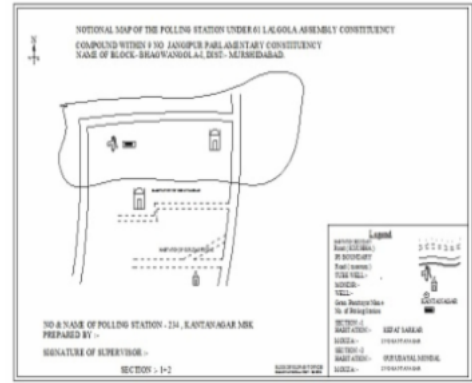

নির্বাচক নিবন্ধন আধিকারিকের স্বাক্ষর

Nazri Naksha

Google Map View

Polling Station Building Front View

Polling Station Front View

Cad View

Key MAP View

1 নাম : এমদাদুল হোসেন পিতার নাম: আব্দুল জাক্বার বাড়ির নং : n0006 বয়স : 54 লিঙ্গ : পুরুষ	WSC2146579 ফটো উপলব্ধ	2 নাম : মুঞ্জুর আলম পিতার নাম: আব্দুল জাক্বার বাড়ির নং : n0006 বয়স : 44 লিঙ্গ : পুরুষ	HVH2658854 ফটো উপলব্ধ	3 নাম : নাজিবুল হক পিতার নাম: আব্দুল জাক্বার বাড়ির নং : n0006 বয়স : 37 লিঙ্গ : পুরুষ	HVH2804466 ফটো উপলব্ধ
4 নাম : সাকিলা বিবি স্বামীর নাম: মুঞ্জুর আলম বাড়ির নং : n0006 বয়স : 42 লিঙ্গ : মহিলা	HVH2804490 ফটো উপলব্ধ	5 নাম : মিঠুন মন্ডল পিতার নাম: নগেন মন্ডল বাড়ির নং : n0006 বয়স : 34 লিঙ্গ : পুরুষ	WSC1355999 ফটো উপলব্ধ	6 নাম : তাপস মন্ডল পিতার নাম: অনিল মন্ডল বাড়ির নং : n0006 বয়স : 32 লিঙ্গ : পুরুষ	WSC1355973 ফটো উপলব্ধ
7 নাম : কুমা মন্ডল স্বামীর নাম: সুভাষ মন্ডল বাড়ির নং : n0006 বয়স : 33 লিঙ্গ : মহিলা	WSC1355981 ফটো উপলব্ধ	8 নাম : পিয়ারুল ইসলাম পিতার নাম: বজলুর রহমান বাড়ির নং : n0007 বয়স : 68 লিঙ্গ : পুরুষ	HVH2228229 ফটো উপলব্ধ	9 নাম : মাজু বিবি স্বামীর নাম: পিয়ারুল ইসলাম বাড়ির নং : n0007 বয়স : 62 লিঙ্গ : মহিলা	WSC2146454 ফটো উপলব্ধ
10 নাম : বেনু বিবি স্বামীর নাম: হাবিবুর রহমান বাড়ির নং : n0008 বয়স : 77 লিঙ্গ : মহিলা	WSC2147098 ফটো উপলব্ধ	11 নাম : মোঃ বদরুদ্দোজা পিতার নাম: মোঃ হাবিবুর রহমান বাড়ির নং : n0008 বয়স : 64 লিঙ্গ : পুরুষ	HVH2658771 ফটো উপলব্ধ	12 নাম : নাজনিম সুলতানা স্বামীর নাম: বদরুদ্দোজা বাড়ির নং : n0008 বয়স : 56 লিঙ্গ : মহিলা	WSC2815199 ফটো উপলব্ধ
13 নাম : আবদুর রউফ পিতার নাম: হাবিবুর রহমান বাড়ির নং : n0008 বয়স : 64 লিঙ্গ : পুরুষ	WB/09/055/573441 ফটো উপলব্ধ	14 নাম : মেহেরুন্নেসা বিবি স্বামীর নাম: সাইদুল ইসলাম বাড়ির নং : n0001 বয়স : 53 লিঙ্গ : মহিলা	WB/09/055/573430 ফটো উপলব্ধ	15 নাম : নিজামুদ্দিন পিতার নাম: সাইদুল ইসলাম বাড়ির নং : n0001 বয়স : 32 লিঙ্গ : পুরুষ	WSC1355908 ফটো উপলব্ধ
16 নাম : কুতুবুদ্দিন জামদানি পিতার নাম: সাইদুল ইসলাম বাড়ির নং : n0001 বয়স : 29 লিঙ্গ : পুরুষ	WSC1558626 ফটো উপলব্ধ	17 নাম : গোলাপি বিবি স্বামীর নাম: এনামুল হক বাড়ির নং : n0005 বয়স : 45 লিঙ্গ : মহিলা	HVH2228245 ফটো উপলব্ধ	18 নাম : আশরা বিবি স্বামীর নাম: জাক্বার সেখ বাড়ির নং : n0006 বয়স : 69 লিঙ্গ : মহিলা	WSC2146819 ফটো উপলব্ধ
19 নাম : ইলিয়াস পিতার নাম: জাক্বার সেখ বাড়ির নং : n0006 বয়স : 45 লিঙ্গ : পুরুষ	HVH2228187 ফটো উপলব্ধ	20 নাম : সাদ্দাম হোসেন পিতার নাম: বাবিশ আলম বাড়ির নং : n0008 বয়স : 34 লিঙ্গ : পুরুষ	WSC1058700 ফটো উপলব্ধ	21 নাম : ভাদু মণ্ডল পিতার নাম: রাসু মণ্ডল বাড়ির নং : n0024 বয়স : 50 লিঙ্গ : পুরুষ	HVH2658789 ফটো উপলব্ধ
22 নাম : মোঃ আলি হোসেন পিতার নাম: সাইদুল ইসলাম বাড়ির নং : n0024 বয়স : 37 লিঙ্গ : পুরুষ	HVH2739787 ফটো উপলব্ধ	23 নাম : ফটিক পিতার নাম: কুমা মন্ডল বাড়ির নং : n0024 বয়স : 37 লিঙ্গ : পুরুষ	WSC1058726 ফটো উপলব্ধ	24 নাম : রাবিউল ইসলাম পিতার নাম: হাজী আহাম্মদ বাড়ির নং : n0026 বয়স : 63 লিঙ্গ : পুরুষ	WB/09/055/573411 ফটো উপলব্ধ
25 নাম : তরজমা বিবি স্বামীর নাম: রাবিউল ইসলাম বাড়ির নং : n0026 বয়স : 56 লিঙ্গ : মহিলা	WB/09/055/573412 ফটো উপলব্ধ	26 নাম : নাজমিরা বিবি স্বামীর নাম: হকদার আলি বাড়ির নং : n0029 বয়স : 37 লিঙ্গ : মহিলা	HVH2804516 ফটো উপলব্ধ	27 নাম : এলিজা বিবি স্বামীর নাম: সাইদুল ইসলাম বাড়ির নং : n0030 বয়স : 46 লিঙ্গ : মহিলা	HVH2229540 ফটো উপলব্ধ
28 নাম : সাহিনা বিবি স্বামীর নাম: আনিসুর রহমান বাড়ির নং : n0031 বয়স : 40 লিঙ্গ : মহিলা	HVH2229490 ফটো উপলব্ধ	29 নাম : মেলি বিবি স্বামীর নাম: ওলি মহাম্মদ বাড়ির নং : n0034 বয়স : 49 লিঙ্গ : মহিলা	HVH2229532 ফটো উপলব্ধ	30 নাম : দিলদার হোসেন পিতার নাম: হাবিবুর বাড়ির নং : n0015 বয়স : 37 লিঙ্গ : পুরুষ	HVH2804482 ফটো উপলব্ধ