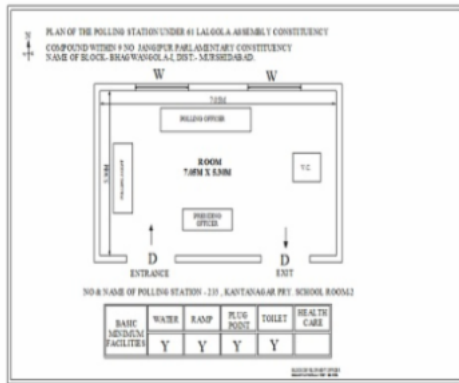

নির্বাচক নিবন্ধন আধিকারিকের স্বাক্ষর

Nazri Naksha

Google Map View

Polling Station Building Front View

Polling Station Front View

Cad View

Key MAP View

1 নাম : দিলরুবা বিবি স্বামীর নাম : মহঃ মুক্তার আলি বাড়ির নং : n0092 বয়স : 42 লিঙ্গ : মহিলা	HVH2230779	ফটো উপলব্ধ	2 নাম : জেবানু বিবি স্বামীর নাম : অজেদ আলি বাড়ির নং : n0044 বয়স : 81 লিঙ্গ : মহিলা	WB/09/055/576086	ফটো উপলব্ধ	3 নাম : কম্পনা বিবি স্বামীর নাম : আব্দুল জাব্বার বাড়ির নং : n0081 বয়স : 67 লিঙ্গ : মহিলা	HVH2230696	ফটো উপলব্ধ
4 নাম : মাতোয়ারা বিবি স্বামীর নাম : মঃ মরসেদ আলি বাড়ির নং : n0083 বয়স : 47 লিঙ্গ : মহিলা	HVH2230811	ফটো উপলব্ধ	5 নাম : জলবানু বিবি স্বামীর নাম : আইউবনবী বাড়ির নং : n0030 বয়স : 59 লিঙ্গ : মহিলা	WB/09/055/576001	ফটো উপলব্ধ	6 নাম : হাফিজা খাতুন পিতার নাম : জাহিরুদ্দিন গোসেন বাড়ির নং : n0026 বয়স : 28 লিঙ্গ : মহিলা	WSC1655406	ফটো উপলব্ধ
7 নাম : মোঃ রাফিকুল ইসলাম পিতার নাম : মোঃ মরসেদ আলি বাড়ির নং : n0011 বয়স : 34 লিঙ্গ : পুরুষ	WSC1158815	ফটো উপলব্ধ	8 নাম : রেনু বিবি স্বামীর নাম : গাফফার বাড়ির নং : n0016 বয়স : 60 লিঙ্গ : মহিলা	WB/09/055/576037	ফটো উপলব্ধ	9 নাম : রুবিনা বিবি স্বামীর নাম : আব্দুল রাকিব বাড়ির নং : n0018 বয়স : 32 লিঙ্গ : মহিলা	WSC1356567	ফটো উপলব্ধ
10 নাম : সাজ্জাদ পিতার নাম : কসিমুদ্দিন মণ্ডল বাড়ির নং : n0017 বয়স : 76 লিঙ্গ : পুরুষ	WB/09/055/576162	ফটো উপলব্ধ	11 নাম : মোমিন আলি পিতার নাম : কসিমুদ্দিন মণ্ডল বাড়ির নং : n0017 বয়স : 63 লিঙ্গ : পুরুষ	WSC2629137	ফটো উপলব্ধ	12 নাম : চাঁদবানু বিবি স্বামীর নাম : আব্দুল মমিন বাড়ির নং : n0017 বয়স : 46 লিঙ্গ : মহিলা	HVH1621226	ফটো উপলব্ধ
13 নাম : কাজলরেখা স্বামীর নাম : আশিক কাদের বাড়ির নং : n0022 বয়স : 55 লিঙ্গ : মহিলা	WB/09/055/576044	ফটো উপলব্ধ	14 নাম : আতাউল পিতার নাম : মহাসিন বাড়ির নং : n0025 বয়স : 66 লিঙ্গ : পুরুষ	WB/09/055/576130	ফটো উপলব্ধ	15 নাম : জাহিরুদ্দিন সেখ পিতার নাম : আজহার আলি বাড়ির নং : n0026 বয়স : 59 লিঙ্গ : পুরুষ	WB/09/055/576280	ফটো উপলব্ধ
16 নাম : জাহানুра বিবি স্বামীর নাম : জাহিরুদ্দিন সেখ বাড়ির নং : n0026 বয়স : 54 লিঙ্গ : মহিলা	WB/09/055/576281	ফটো উপলব্ধ	17 নাম : আঞ্জুরা বিবি স্বামীর নাম : সিদ্দিক বাড়ির নং : n0003 বয়স : 50 লিঙ্গ : মহিলা	WB/09/055/576026	ফটো উপলব্ধ	18 নাম : মর্জিনা বিবি স্বামীর নাম : খলিল সেখ বাড়ির নং : n0005 বয়স : 59 লিঙ্গ : মহিলা	HVH1621374	ফটো উপলব্ধ
19 নাম : মোসাঃ সওকাতুন্না খাতুন পিতার নাম : বেদাতিবস্তু বাড়ির নং : n0029 বয়স : 30 লিঙ্গ : মহিলা	WSC1474071	ফটো উপলব্ধ	20 নাম : সাবেরা বিবি স্বামীর নাম : মরসেদ আলি বাড়ির নং : n0011 বয়স : 59 লিঙ্গ : মহিলা	HVH1621135	ফটো উপলব্ধ	21 নাম : উম্মেহান খাতুন স্বামীর নাম : নাজিমুদ্দিন বাড়ির নং : n0043 বয়স : 35 লিঙ্গ : মহিলা	WSC1655562	ফটো উপলব্ধ
22 নাম : সিদ্দিক পিতার নাম : সাজ্জাদ বাড়ির নং : n0003 বয়স : 71 লিঙ্গ : পুরুষ	HVH1106640	ফটো উপলব্ধ	23 নাম : তারমিনা খাতুন পিতার নাম : বেদাতিবস্তু বাড়ির নং : n0029 বয়স : 28 লিঙ্গ : মহিলা	WSC1655612	ফটো উপলব্ধ	24 নাম : রিপন পিতার নাম : রবিউল ইসলাম বাড়ির নং : n0284 বয়স : 28 লিঙ্গ : পুরুষ	WSC1706829	ফটো উপলব্ধ
25 নাম : রকিয়া বিবি স্বামীর নাম : হেমাঙ্গ সেখ বাড়ির নং : n0035 বয়স : 71 লিঙ্গ : মহিলা	WB/09/055/576221	ফটো উপলব্ধ	26 নাম : মরিয়ম খাতুন পিতার নাম : মরসেদ আলি বাড়ির নং : এন001 বয়স : 30 লিঙ্গ : মহিলা	WSC1840636	ফটো উপলব্ধ	27 নাম : আওলিয়া বিবি স্বামীর নাম : মোঃ রাফিকুল বাড়ির নং : এন001 বয়স : 30 লিঙ্গ : মহিলা	WSC1840669	ফটো উপলব্ধ
28 নাম : সাহাবুদ্দিন পিতার নাম : মোঃ ইলিয়াস বাড়ির নং : এন0043 বয়স : 26 লিঙ্গ : পুরুষ	WSC1840610	ফটো উপলব্ধ	29 নাম : মেরিনা খাতুন স্বামীর নাম : মোঃ হালিম সেখ বাড়ির নং : এন0046 বয়স : 28 লিঙ্গ : মহিলা	WSC1848910	ফটো উপলব্ধ	30 নাম : হজরত আলি পিতার নাম : মরসেদ আলি বাড়ির নং : এন0046 বয়স : 29 লিঙ্গ : পুরুষ	WSC1840578	ফটো উপলব্ধ