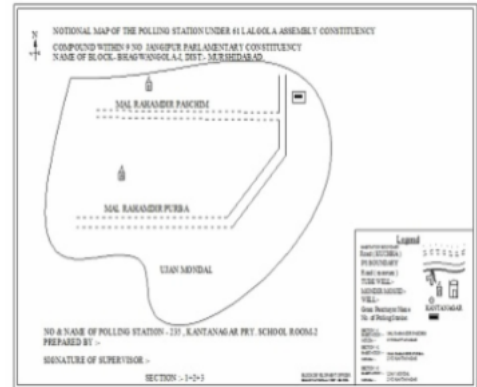

নির্বাচক নিবন্ধন আধিকারিকের স্বাক্ষর

Nazri Naksha

Google Map View

Polling Station Building Front View

Polling Station Front View

Cad View

Key MAP View

1 নাম : দিলরুবা বিবি স্বামীর নাম : মহঃ মুক্তার আলি বাড়ির নং : n0092 বয়স : 42 লিঙ্গ : মহিলা	HVH2230779	ফটো উপলব্ধ	2 নাম : জেবানু বিবি স্বামীর নাম : অজেদ আলি বাড়ির নং : n0044 বয়স : 81 লিঙ্গ : মহিলা	WB/09/055/576086	ফটো উপলব্ধ	3 নাম : কম্পনা বিবি স্বামীর নাম : আব্দুল জাব্বার বাড়ির নং : n0081 বয়স : 67 লিঙ্গ : মহিলা	HVH2230696	ফটো উপলব্ধ
4 নাম : মাতোয়ারা বিবি স্বামীর নাম : মঃ মরসেদ আলি বাড়ির নং : n0083 বয়স : 47 লিঙ্গ : মহিলা	HVH2230811	ফটো উপলব্ধ	5 নাম : জলবানু বিবি স্বামীর নাম : আইউবনবী বাড়ির নং : n0030 বয়স : 59 লিঙ্গ : মহিলা	WB/09/055/576001	ফটো উপলব্ধ	6 নাম : হাফিজা খাতুন পিতার নাম : জাহিরুদ্দিন গোসেন বাড়ির নং : n0026 বয়স : 28 লিঙ্গ : মহিলা	WSC1655406	ফটো উপলব্ধ
7 নাম : মোঃ রাফিকুল ইসলাম পিতার নাম : মোঃ মরসেদ আলি বাড়ির নং : n0011 বয়স : 34 লিঙ্গ : পুরুষ	WSC1158815	ফটো উপলব্ধ	8 নাম : রেনু বিবি স্বামীর নাম : গাফফার বাড়ির নং : n0016 বয়স : 60 লিঙ্গ : মহিলা	WB/09/055/576037	ফটো উপলব্ধ	9 নাম : রুবিনা বিবি স্বামীর নাম : আব্দুল রাকিব বাড়ির নং : n0018 বয়স : 32 লিঙ্গ : মহিলা	WSC1356567	ফটো উপলব্ধ
10 নাম : সাজ্জাদ পিতার নাম : কসিমুদ্দিন মণ্ডল বাড়ির নং : n0017 বয়স : 76 লিঙ্গ : পুরুষ	WB/09/055/576162	ফটো উপলব্ধ	11 নাম : মোমিন আলি পিতার নাম : কসিমুদ্দিন মণ্ডল বাড়ির নং : n0017 বয়স : 63 লিঙ্গ : পুরুষ	WSC2629137	ফটো উপলব্ধ	12 নাম : চাঁদবানু বিবি স্বামীর নাম : আব্দুল মমিন বাড়ির নং : n0017 বয়স : 46 লিঙ্গ : মহিলা	HVH1621226	ফটো উপলব্ধ
13 নাম : কাজলরেখা স্বামীর নাম : আশিক কাদের বাড়ির নং : n0022 বয়স : 55 লিঙ্গ : মহিলা	WB/09/055/576044	ফটো উপলব্ধ	14 নাম : আতাউল পিতার নাম : মহাসিন বাড়ির নং : n0025 বয়স : 66 লিঙ্গ : পুরুষ	WB/09/055/576130	ফটো উপলব্ধ	15 নাম : জাহিরুদ্দিন সেখ পিতার নাম : আজহার আলি বাড়ির নং : n0026 বয়স : 59 লিঙ্গ : পুরুষ	WB/09/055/576280	ফটো উপলব্ধ
16 নাম : জাহানুра বিবি স্বামীর নাম : জাহিরুদ্দিন সেখ বাড়ির নং : n0026 বয়স : 54 লিঙ্গ : মহিলা	WB/09/055/576281	ফটো উপলব্ধ	17 নাম : আঞ্জুরা বিবি স্বামীর নাম : সিদ্দিক বাড়ির নং : n0003 বয়স : 50 লিঙ্গ : মহিলা	WB/09/055/576026	ফটো উপলব্ধ	18 নাম : মর্জিনা বিবি স্বামীর নাম : খলিল সেখ বাড়ির নং : n0005 বয়স : 59 লিঙ্গ : মহিলা	HVH1621374	ফটো উপলব্ধ
19 নাম : মোসাঃ সওকাতুন্না খাতুন পিতার নাম : বেদাতিবস্তু বাড়ির নং : n0029 বয়স : 30 লিঙ্গ : মহিলা	WSC1474071	ফটো উপলব্ধ	20 নাম : সাবেরা বিবি স্বামীর নাম : মরসেদ আলি বাড়ির নং : n0011 বয়স : 59 লিঙ্গ : মহিলা	HVH1621135	ফটো উপলব্ধ	21 নাম : উম্মেহান খাতুন স্বামীর নাম : নাজিমুদ্দিন বাড়ির নং : n0043 বয়স : 35 লিঙ্গ : মহিলা	WSC1655562	ফটো উপলব্ধ
22 নাম : সিদ্দিক পিতার নাম : সাজ্জাদ বাড়ির নং : n0003 বয়স : 71 লিঙ্গ : পুরুষ	HVH1106640	ফটো উপলব্ধ	23 নাম : তারমিনা খাতুন পিতার নাম : বেদাতিবস্তু বাড়ির নং : n0029 বয়স : 28 লিঙ্গ : মহিলা	WSC1655612	ফটো উপলব্ধ	24 নাম : রিপন পিতার নাম : রবিউল ইসলাম বাড়ির নং : n0284 বয়স : 28 লিঙ্গ : পুরুষ	WSC1706829	ফটো উপলব্ধ
25 নাম : রকিয়া বিবি স্বামীর নাম : হেমাঙ্গ সেখ বাড়ির নং : n0035 বয়স : 71 লিঙ্গ : মহিলা	WB/09/055/576221	ফটো উপলব্ধ	26 নাম : মরিয়ম খাতুন পিতার নাম : মরসেদ আলি বাড়ির নং : এন001 বয়স : 30 লিঙ্গ : মহিলা	WSC1840636	ফটো উপলব্ধ	27 নাম : আওলিয়া বিবি স্বামীর নাম : মোঃ রাফিকুল বাড়ির নং : এন001 বয়স : 30 লিঙ্গ : মহিলা	WSC1840669	ফটো উপলব্ধ
28 নাম : সাহাবুদ্দিন পিতার নাম : মোঃ ইলিয়াস বাড়ির নং : এন0043 বয়স : 26 লিঙ্গ : পুরুষ	WSC1840610	ফটো উপলব্ধ	29 নাম : মেরিনা খাতুন স্বামীর নাম : মোঃ হালিম সেখ বাড়ির নং : এন0046 বয়স : 28 লিঙ্গ : মহিলা	WSC1848910	ফটো উপলব্ধ	30 নাম : হজরত আলি পিতার নাম : মরসেদ আলি বাড়ির নং : এন0046 বয়স : 29 লিঙ্গ : পুরুষ	WSC1840578	ফটো উপলব্ধ