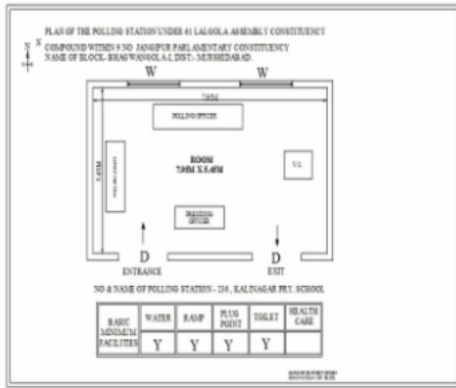

নির্বাচক নিবন্ধন আধিকারিকের স্বাক্ষর

Nazri Naksha

Google Map View

Polling Station Building Front View

Polling Station Front View

Cad View

Key MAP View

1 নাম : জামরুল ইসলাম পিতার নাম: কাকু বাড়ির নং : n0020 বয়স : 42 লিঙ্গ : পুরুষ	HVH2227411 ফটো উপলব্ধ	2 নাম : মাইনুদ্দিন পিতার নাম: সুদেek আলি বাড়ির নং : n0011 বয়স : 37 লিঙ্গ : পুরুষ	WSC1059732 ফটো উপলব্ধ	3 নাম : রিনা বিবি স্বামীর নাম: মাইনুদ্দিন বাড়ির নং : n0011 বয়স : 35 লিঙ্গ : মহিলা	WSC1074467 ফটো উপলব্ধ
4 নাম : মার্চেন্ট সেখ পিতার নাম: ডাঃহিন্দল হক বাড়ির নং : n0199 বয়স : 30 লিঙ্গ : পুরুষ	WSC1225754 ফটো উপলব্ধ	5 নাম : মোঃ বাবর আলি পিতার নাম: নুরুল বাড়ির নং : n0010 বয়স : 44 লিঙ্গ : পুরুষ	WB/09/055/570374 ফটো উপলব্ধ	6 নাম : আনিকুল ইসলাম পিতার নাম: মুনজুর ইসলাম বাড়ির নং : n0015 বয়স : 51 লিঙ্গ : পুরুষ	WB/09/055/570387 ফটো উপলব্ধ
7 নাম : সানোয়ারা বিবি স্বামীর নাম: নেহের ইসলাম বাড়ির নং : n0015 বয়স : 56 লিঙ্গ : মহিলা	WB/09/055/570386 ফটো উপলব্ধ	8 নাম : কাওসার পিতার নাম: নেহের ইসলাম বাড়ির নং : n0015 বয়স : 32 লিঙ্গ : পুরুষ	WSC1225457 ফটো উপলব্ধ	9 নাম : সুকতারা খাতুন স্বামীর নাম: কাওসার বাড়ির নং : n0015 বয়স : 30 লিঙ্গ : মহিলা	WSC1559350 ফটো উপলব্ধ
10 নাম : মুসলেমা বিবি স্বামীর নাম: টমিক আলি বাড়ির নং : n0015 বয়স : 32 লিঙ্গ : মহিলা	WSC1559244 ফটো উপলব্ধ	11 নাম : টেবলু পিতার নাম: মঞ্জুর ইসলাম বাড়ির নং : n0015 বয়স : 32 লিঙ্গ : পুরুষ	WSC1225473 ফটো উপলব্ধ	12 নাম : মহঃ রমজান আলী পিতার নাম: বজলু সেখ বাড়ির নং : n0002 বয়স : 47 লিঙ্গ : পুরুষ	HVH2227288 ফটো উপলব্ধ
13 নাম : আব্দুল মোমিন পিতার নাম: বজলুর রহমান সেখ বাড়ির নং : n0002 বয়স : 50 লিঙ্গ : পুরুষ	HVH2227296 ফটো উপলব্ধ	14 নাম : হুমায়ন আলি পিতার নাম: রুদুস আলি বাড়ির নং : n0067 বয়স : 50 লিঙ্গ : পুরুষ	WB/09/055/570336 ফটো উপলব্ধ	15 নাম : অফিজুল হক পিতার নাম: নুরুল হক বাড়ির নং : n0069 বয়স : 61 লিঙ্গ : পুরুষ	WB/09/055/570520 ফটো উপলব্ধ
16 নাম : ময়না বিবি স্বামীর নাম: অফিজুল ইসলাম বাড়ির নং : n0069 বয়স : 51 লিঙ্গ : মহিলা	WB/09/055/570521 ফটো উপলব্ধ	17 নাম : ইমরান নাজির পিতার নাম: অফিজুল হক বাড়ির নং : n0069 বয়স : 30 লিঙ্গ : পুরুষ	WSC1474519 ফটো উপলব্ধ	18 নাম : তাজমিরা বিবি স্বামীর নাম: মোঃ সাইদুল বাড়ির নং : n0074 বয়স : 51 লিঙ্গ : মহিলা	WB/09/055/570408 ফটো উপলব্ধ
19 নাম : মোঃ মিজানুর রহমান পিতার নাম: মোঃ সাইদুল ইসলাম বাড়ির নং : n0074 বয়স : 40 লিঙ্গ : পুরুষ	HVH2259083 ফটো উপলব্ধ	20 নাম : এরিনা বিবি পিতার নাম: পিটু সেখ বাড়ির নং : n0082 বয়স : 36 লিঙ্গ : মহিলা	WSC1226802 ফটো উপলব্ধ	21 নাম : কুতুবুদ্দিন আইবক পিতার নাম: নুরামিন বাড়ির নং : n0052 বয়স : 33 লিঙ্গ : পুরুষ	WSC1225606 ফটো উপলব্ধ
22 নাম : নূর আমিন পিতার নাম: বজলু বাড়ির নং : n0052 বয়স : 57 লিঙ্গ : পুরুষ	WB/09/055/570433 ফটো উপলব্ধ	23 নাম : আয়েশা বিবি স্বামীর নাম: কামাউল সেখ বাড়ির নং : n0095 বয়স : 49 লিঙ্গ : মহিলা	HVH1619022 ফটো উপলব্ধ	24 নাম : হাসান আলি পিতার নাম: আনাকুল সেখ বাড়ির নং : n0006 বয়স : 28 লিঙ্গ : পুরুষ	WSC1656032 ফটো উপলব্ধ
25 নাম : আসেনুর খাতুন স্বামীর নাম: মইদুল বাড়ির নং : n0200 বয়স : 34 লিঙ্গ : মহিলা	WSC0936575 ফটো উপলব্ধ	26 নাম : ফিরোজ হোসেন পিতার নাম: এমরান আলি বাড়ির নং : এন0070 বয়স : 25 লিঙ্গ : পুরুষ	WSC1848761 ফটো উপলব্ধ	27 নাম : জাহিরুদ্দিন পিতার নাম: আব্দুল খালেক বাড়ির নং : n0094 বয়স : 38 লিঙ্গ : পুরুষ	HVH2803831 ফটো উপলব্ধ
28 নাম : মঞ্জুরা বিবি স্বামীর নাম: আইনুল হক বাড়ির নং : n0061 বয়স : 57 লিঙ্গ : মহিলা	WSC2188415 ফটো উপলব্ধ	29 নাম : আব্দুল খালেক পিতার নাম: আরমান সেখ বাড়ির নং : এন0087 বয়স : 73 লিঙ্গ : পুরুষ	WSC2187268 ফটো উপলব্ধ	30 নাম : হীরা বিবি স্বামীর নাম: এমরান আলি বাড়ির নং : n0078 বয়স : 42 লিঙ্গ : মহিলা	HVH2227304 ফটো উপলব্ধ