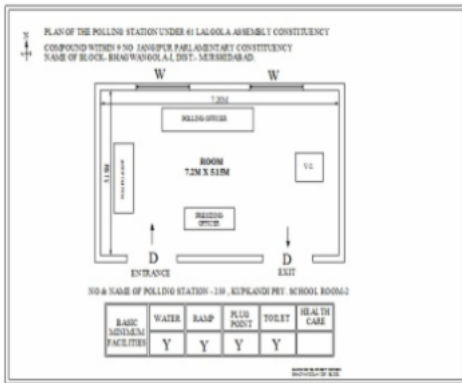

নির্বাচক নিবন্ধন আধিকারিকের স্বাক্ষর

Nazri Naksha

Google Map View

Polling Station Building Front View

Polling Station Front View

Cad View

Key MAP View

1 নাম : পাতান সেখ পিতার নাম : আকতার সেখ বাড়ির নং : n0049 বয়স : 37 লিঙ্গ : পুরুষ	WSC0912477 ফটো উপলব্ধ	2 নাম : মারজান বেওয়া স্বামীর নাম : রইশুদ্দিন বাড়ির নং : n0067 বয়স : 81 লিঙ্গ : মহিলা	WSC2152379 ফটো উপলব্ধ	3 নাম : বাবর সেখ পিতার নাম : রইশুদ্দিন বাড়ির নং : n0067 বয়স : 63 লিঙ্গ : পুরুষ	WSC2152254 ফটো উপলব্ধ
4 নাম : আব্দুস সুকুর মায়ের নাম : আনগুরা বিবি বাড়ির নং : n0040 বয়স : 34 লিঙ্গ : পুরুষ	WSC1159714 ফটো উপলব্ধ	5 নাম : ফানু খাতুন অন্যান্য : মজরুদ্দিন বাড়ির নং : n0042 বয়স : 60 লিঙ্গ : মহিলা	WB/09/055/564724 ফটো উপলব্ধ	6 নাম : মগ্নো এবাদুল হক পিতার নাম : মজরুদ্দিন বাড়ির নং : n0042 বয়স : 50 লিঙ্গ : পুরুষ	HVH2456978 ফটো উপলব্ধ
7 নাম : সাবনাম খাতুন বিবি স্বামীর নাম : এবাদুল হক বাড়ির নং : n0042 বয়স : 40 লিঙ্গ : মহিলা	HVH2803518 ফটো উপলব্ধ	8 নাম : হানজালা পিতার নাম : আবুল খায়ের বাড়ির নং : n0037 বয়স : 39 লিঙ্গ : পুরুষ	WSC0912642 ফটো উপলব্ধ	9 নাম : তুষার সেখ পিতার নাম : আবুল খায়ের বাড়ির নং : n0037 বয়স : 33 লিঙ্গ : পুরুষ	WSC1358514 ফটো উপলব্ধ
10 নাম : ইকবাল মামুদ পিতার নাম : আব্দুল খালেদ বাড়ির নং : n0045 বয়স : 47 লিঙ্গ : পুরুষ	HVH2225217 ফটো উপলব্ধ	11 নাম : রেকসোনা খাতুন স্বামীর নাম : মাহাফুজ আলম বাড়ির নং : n0045 বয়স : 30 লিঙ্গ : মহিলা	WSC1475151 ফটো উপলব্ধ	12 নাম : গোলাম আহ্মিয়ার মায়ের নাম : আমেনা বেওয়া বাড়ির নং : n0012 বয়স : 36 লিঙ্গ : পুরুষ	WSC1060912 ফটো উপলব্ধ
13 নাম : সুলেখা বিবি স্বামীর নাম : গোলাম আহ্মিয়া বাড়ির নং : n0012 বয়স : 35 লিঙ্গ : মহিলা	WSC1061126 ফটো উপলব্ধ	14 নাম : মোঃ মাজহারুল ইসলাম পিতার নাম : মোঃ মারফত আলি বাড়ির নং : n0053 বয়স : 58 লিঙ্গ : পুরুষ	WB/09/055/564599 ফটো উপলব্ধ	15 নাম : তানজিলা বিবি স্বামীর নাম : মাবারুল ইসলাম বাড়ির নং : n0053 বয়স : 56 লিঙ্গ : মহিলা	WB/09/055/564600 ফটো উপলব্ধ
16 নাম : রেজাউল করিম পিতার নাম : আব্দুল সালেক বাড়ির নং : n0021 বয়স : 71 লিঙ্গ : পুরুষ	WSC2810653 ফটো উপলব্ধ	17 নাম : ডলি বিবি স্বামীর নাম : কুতুবুদ্দিন বাড়ির নং : n0024 বয়স : 51 লিঙ্গ : মহিলা	WSC2149326 ফটো উপলব্ধ	18 নাম : কবির আলি পিতার নাম : কুতুবুদ্দিন বাড়ির নং : n0024 বয়স : 34 লিঙ্গ : পুরুষ	WSC1061076 ফটো উপলব্ধ
19 নাম : রবিউল ইসলাম সেখ পিতার নাম : বাকি সেখ বাড়ির নং : n0026 বয়স : 45 লিঙ্গ : পুরুষ	WB/09/055/564544 ফটো উপলব্ধ	20 নাম : সামোজ সেখ পিতার নাম : সোলেমান বাড়ির নং : n0031 বয়স : 66 লিঙ্গ : পুরুষ	HVH2225233 ফটো উপলব্ধ	21 নাম : আঞ্জুরা বিবি স্বামীর নাম : সামোজ সেখ বাড়ির নং : n0031 বয়স : 49 লিঙ্গ : মহিলা	WB/09/056/231325 ফটো উপলব্ধ
22 নাম : আমজাদ আলি পিতার নাম : সোলেমান সেখ বাড়ির নং : n0031 বয়স : 59 লিঙ্গ : পুরুষ	WSC2152239 ফটো উপলব্ধ	23 নাম : মমতাজ বিবি স্বামীর নাম : আমজাদ আলি বাড়ির নং : n0031 বয়স : 54 লিঙ্গ : মহিলা	WSC2152247 ফটো উপলব্ধ	24 নাম : চাঁদ মহম্মদ পিতার নাম : অয়াজুদ্দিন বাড়ির নং : n0032 বয়স : 29 লিঙ্গ : পুরুষ	WSC1560028 ফটো উপলব্ধ
25 নাম : আবুল কালাম পিতার নাম : অয়াজুদ্দিন বাড়ির নং : n0032 বয়স : 48 লিঙ্গ : পুরুষ	HVH1618370 ফটো উপলব্ধ	26 নাম : সুদানা বিবি স্বামীর নাম : লাকিউদ বাড়ির নং : n0016 বয়স : 41 লিঙ্গ : মহিলা	HVH2456804 ফটো উপলব্ধ	27 নাম : আবদুর রউফ পিতার নাম : অরশেদ আলি বাড়ির নং : n0016 বয়স : 43 লিঙ্গ : পুরুষ	WSC2152213 ফটো উপলব্ধ
28 নাম : আলতাব হোসেন পিতার নাম : সাজ্জাদ আলি বাড়ির নং : n0043 বয়স : 57 লিঙ্গ : পুরুষ	WB/09/055/564551 ফটো উপলব্ধ	29 নাম : পারুল্লা বিবি পিতার নাম : মরসেদ সেখ বাড়ির নং : n0075 বয়স : 37 লিঙ্গ : মহিলা	WSC1919117 ফটো উপলব্ধ	30 নাম : কাবিল হোসেন পিতার নাম : মরসেদ সেখ বাড়ির নং : n0075 বয়স : 38 লিঙ্গ : পুরুষ	WSC1061118 ফটো উপলব্ধ