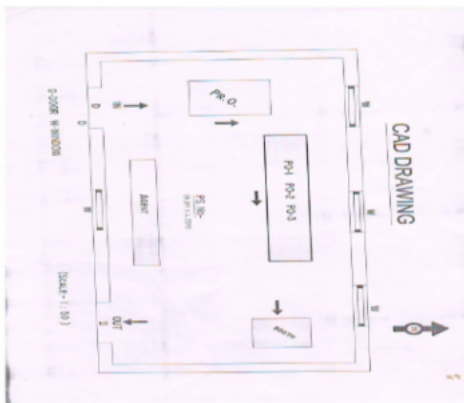

নির্বাচক নিবন্ধন আধিকারিকের স্বাক্ষর

Nazri Naksha

Google Map View

Polling Station Building Front View

Polling Station Front View

Cad View

Key MAP View

<p>1</p> <p>নাম : সামনুরেমান সেখ পিতার নাম : মুন্সির সেখ বাড়ির নং : n0083 বয়স : 42 লিঙ্গ : পুরুষ</p>	<p>HVH2281566</p> <p>ফটো উপলব্ধ</p>	<p>2</p> <p>নাম : মোঃ কাওসর সেখ পিতার নাম : মুন্সির সেখ বাড়ির নং : n0079 বয়স : 35 লিঙ্গ : পুরুষ</p>	<p>WSC1172360</p> <p>ফটো উপলব্ধ</p>	<p>3</p> <p>নাম : আজারুল সেখ পিতার নাম : মুন্সির রহমান বাড়ির নং : n0079 বয়স : 39 লিঙ্গ : পুরুষ</p>	<p>HVH2673952</p> <p>ফটো উপলব্ধ</p>
<p>4</p> <p>নাম : মোঃ তাসলিম সেখ পিতার নাম : জুরেশ আলি বাড়ির নং : n0079 বয়স : 35 লিঙ্গ : পুরুষ</p>	<p>WSC1497296</p> <p>ফটো উপলব্ধ</p>	<p>5</p> <p>নাম : আলমগির সেখ পিতার নাম : মঞ্জুম সেখ বাড়ির নং : n0079 বয়স : 30 লিঙ্গ : পুরুষ</p>	<p>WSC1377589</p> <p>ফটো উপলব্ধ</p>	<p>6</p> <p>নাম : রেজাউর সেখ পিতার নাম : দেলমহাম্মদ সেখ বাড়ির নং : n0082 বয়স : 51 লিঙ্গ : পুরুষ</p>	<p>WB/09/055/138304</p> <p>ফটো উপলব্ধ</p>
<p>7</p> <p>নাম : উজলেফা বিবি স্বামীর নাম : রেজাউর বাড়ির নং : n0082 বয়স : 41 লিঙ্গ : মহিলা</p>	<p>HVH2483428</p> <p>ফটো উপলব্ধ</p>	<p>8</p> <p>নাম : ময়না বিবি স্বামীর নাম : মানজারুল সেখ বাড়ির নং : n0082 বয়স : 33 লিঙ্গ : মহিলা</p>	<p>WSC1377472</p> <p>ফটো উপলব্ধ</p>	<p>9</p> <p>নাম : কদবানু বিবি স্বামীর নাম : আব্দুলকাইউম বাড়ির নং : n0037 বয়স : 80 লিঙ্গ : মহিলা</p>	<p>HVH1323526</p> <p>ফটো উপলব্ধ</p>
<p>10</p> <p>নাম : মোঃ নাজিবুর রহমান পিতার নাম : আব্দুল কাইউম বাড়ির নং : n0037 বয়স : 34 লিঙ্গ : পুরুষ</p>	<p>WSC1172402</p> <p>ফটো উপলব্ধ</p>	<p>11</p> <p>নাম : রোজিনা বিবি স্বামীর নাম : নাজিবুর রহমান বাড়ির নং : n0037 বয়স : 34 লিঙ্গ : মহিলা</p>	<p>WSC1172253</p> <p>ফটো উপলব্ধ</p>	<p>12</p> <p>নাম : মুনেরা খাতুন পিতার নাম : আব্দুল কাইউম বাড়ির নং : n0037 বয়স : 33 লিঙ্গ : মহিলা</p>	<p>WSC1172493</p> <p>ফটো উপলব্ধ</p>
<p>13</p> <p>নাম : বাইটনী বেগুয়া স্বামীর নাম : নাইমুল বাড়ির নং : n0038 বয়স : 61 লিঙ্গ : মহিলা</p>	<p>WB/09/055/138229</p> <p>ফটো উপলব্ধ</p>	<p>14</p> <p>নাম : জারেনা বিবি স্বামীর নাম : মহঃআয়েশ বাড়ির নং : n0026 বয়স : 81 লিঙ্গ : মহিলা</p>	<p>WB/09/055/138108</p> <p>ফটো উপলব্ধ</p>	<p>15</p> <p>নাম : ইসরাফিল সেখ পিতার নাম : আব্দুল মহম্মদ বাড়ির নং : n0026 বয়স : 47 লিঙ্গ : পুরুষ</p>	<p>HVH2281327</p> <p>ফটো উপলব্ধ</p>
<p>16</p> <p>নাম : রুপালী খাতুন স্বামীর নাম : রবিউল ইসলাম বাড়ির নং : n0048 বয়স : 29 লিঙ্গ : মহিলা</p>	<p>WSC1250596</p> <p>ফটো উপলব্ধ</p>	<p>17</p> <p>নাম : জামাদিল সেখ পিতার নাম : আব্দুল কালাম বাড়ির নং : n0048 বয়স : 34 লিঙ্গ : পুরুষ</p>	<p>WSC1250877</p> <p>ফটো উপলব্ধ</p>	<p>18</p> <p>নাম : আনোয়ারা বিবি স্বামীর নাম : আব্দুল কালাম বাড়ির নং : n0048 বয়স : 68 লিঙ্গ : মহিলা</p>	<p>WSC2024206</p> <p>ফটো উপলব্ধ</p>
<p>19</p> <p>নাম : আবুল কাশেম পিতার নাম : সায়েদ সেখ বাড়ির নং : n0105 বয়স : 56 লিঙ্গ : পুরুষ</p>	<p>HVH2281590</p> <p>ফটো উপলব্ধ</p>	<p>20</p> <p>নাম : সাবিনা বিবি স্বামীর নাম : মোঃ সেরাজুদ্দিন বাড়ির নং : n0014 বয়স : 41 লিঙ্গ : মহিলা</p>	<p>HVH2673796</p> <p>ফটো উপলব্ধ</p>	<p>21</p> <p>নাম : নাসির সেখ পিতার নাম : শিলাউদ্দিন বাড়ির নং : n0014 বয়স : 41 লিঙ্গ : পুরুষ</p>	<p>HVH2660702</p> <p>ফটো উপলব্ধ</p>
<p>22</p> <p>নাম : সফিয়া বিবি স্বামীর নাম : নাসির সেখ বাড়ির নং : n0014 বয়স : 39 লিঙ্গ : মহিলা</p>	<p>HVH2673846</p> <p>ফটো উপলব্ধ</p>	<p>23</p> <p>নাম : হোসনারা খাতুন পিতার নাম : শিলাউদ্দিন বাড়ির নং : n0014 বয়স : 35 লিঙ্গ : মহিলা</p>	<p>WSC0955856</p> <p>ফটো উপলব্ধ</p>	<p>24</p> <p>নাম : আমেনা খাতুন স্বামীর নাম : সৈয়দ বেগুয়া বাড়ির নং : n0014 বয়স : 35 লিঙ্গ : মহিলা</p>	<p>WSC1377670</p> <p>ফটো উপলব্ধ</p>
<p>25</p> <p>নাম : সোয়েবুর রহমান পিতার নাম : নজরুল ইসলাম বাড়ির নং : n0094 বয়স : 42 লিঙ্গ : পুরুষ</p>	<p>HVH2281517</p> <p>ফটো উপলব্ধ</p>	<p>26</p> <p>নাম : রেবিনা বিবি স্বামীর নাম : মোঃ আব্দুল বাসির বাড়ির নং : n0095 বয়স : 32 লিঙ্গ : মহিলা</p>	<p>WSC1250521</p> <p>ফটো উপলব্ধ</p>	<p>27</p> <p>নাম : ফিরজা বিবি স্বামীর নাম : জামিরুল ইসলাম বাড়ির নং : n0099 বয়স : 42 লিঙ্গ : মহিলা</p>	<p>HVH2281434</p> <p>ফটো উপলব্ধ</p>
<p>28</p> <p>নাম : কামনুর বিবি স্বামীর নাম : আঃ রফিক বাড়ির নং : n0101 বয়স : 42 লিঙ্গ : মহিলা</p>	<p>HVH2281129</p> <p>ফটো উপলব্ধ</p>	<p>29</p> <p>নাম : নাজেরা বিবি স্বামীর নাম : নুরুমান সেখ বাড়ির নং : n0024 বয়স : 48 লিঙ্গ : মহিলা</p>	<p>WSC1250869</p> <p>ফটো উপলব্ধ</p>	<p>30</p> <p>নাম : মুসবেরা বিবি স্বামীর নাম : মুন্সির রহমান বাড়ির নং : n0024 বয়স : 39 লিঙ্গ : মহিলা</p>	<p>WSC1172592</p> <p>ফটো উপলব্ধ</p>