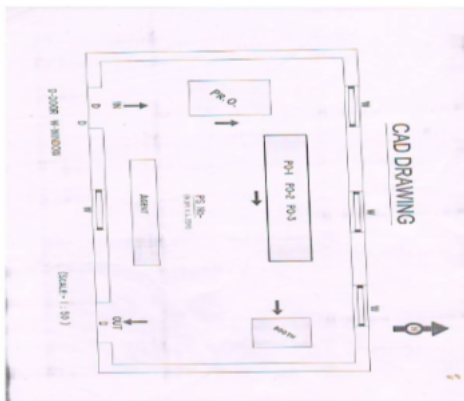

নির্বাচক নিবন্ধন আধিকারিকের স্বাক্ষর

Nazri Naksha

Google Map View

Polling Station Building Front View

Polling Station Front View

Cad View

Key MAP View

1 নাম : সেন্টু সেখ পিতার নাম : কাশিম সেখ বাড়ির নং : n0051 বয়স : 44 লিঙ্গ : পুরুষ	HVH2618601 ফটো উপলব্ধ	2 নাম : মোঃ ইমদাদুল হক পিতার নাম : কবির আলি বাড়ির নং : n0051 বয়স : 33 লিঙ্গ : পুরুষ	WSC1089127 ফটো উপলব্ধ	3 নাম : নিউটন ইসলাম পিতার নাম : উকির রহমান বাড়ির নং : n0022 বয়স : 30 লিঙ্গ : পুরুষ	WSC1378207 ফটো উপলব্ধ
4 নাম : মরিয়ম বিবি স্বামীর নাম : মিনারুল ইসলাম বাড়ির নং : n0022 বয়স : 56 লিঙ্গ : মহিলা	WSC2141851 ফটো উপলব্ধ	5 নাম : মুনজেরা বিবি স্বামীর নাম : রবিউল ইসলাম বাড়ির নং : n0025 বয়স : 59 লিঙ্গ : মহিলা	WSC2024628 ফটো উপলব্ধ	6 নাম : সফিকুল ইসলাম পিতার নাম : রবিউল ইসলাম বাড়ির নং : n0025 বয়স : 43 লিঙ্গ : পুরুষ	HVH2058956 ফটো উপলব্ধ
7 নাম : তছরুন নেসা স্বামীর নাম : সফিকুল ইসলাম বাড়ির নং : n0025 বয়স : 31 লিঙ্গ : মহিলা	WSC1251115 ফটো উপলব্ধ	8 নাম : সাবিনা ইয়াসমিন স্বামীর নাম : সফিকুল ইসলাম বাড়ির নং : n0025 বয়স : 31 লিঙ্গ : মহিলা	WSC1251131 ফটো উপলব্ধ	9 নাম : কামারুল সেখ পিতার নাম : রবিউল ইসলাম বাড়ির নং : n0025 বয়স : 41 লিঙ্গ : পুরুষ	HVH2660934 ফটো উপলব্ধ
10 নাম : তোফাজুল সেখ পিতার নাম : নইমুদ্দিন বিশ্বাস বাড়ির নং : n0025 বয়স : 61 লিঙ্গ : পুরুষ	WSC2109320 ফটো উপলব্ধ	11 নাম : রুহুল সেখ পিতার নাম : তোফাজুল সেখ বাড়ির নং : n0025 বয়স : 41 লিঙ্গ : পুরুষ	HVH2660942 ফটো উপলব্ধ	12 নাম : কদবানু বেওয়া পিতার নাম : কলিমুদ্দিন সেখ বাড়ির নং : n0011 বয়স : 61 লিঙ্গ : মহিলা	WSC2101848 ফটো উপলব্ধ
13 নাম : কমোলা খাতুন পিতার নাম : কলিমুদ্দিন বাড়ির নং : n0011 বয়স : 55 লিঙ্গ : মহিলা	WSC2563203 ফটো উপলব্ধ	14 নাম : নাসির সেখ পিতার নাম : তোফাজুল সেখ বাড়ির নং : n0025 বয়স : 44 লিঙ্গ : পুরুষ	HVH2484210 ফটো উপলব্ধ	15 নাম : মোঃ হেলাল উদ্দিন পিতার নাম : রবিউল ইসলাম বাড়ির নং : n0025 বয়স : 30 লিঙ্গ : পুরুষ	WSC1251099 ফটো উপলব্ধ
16 নাম : মুসোদা খাতুন পিতার নাম : আলাউদ্দিন বাড়ির নং : n0026 বয়স : 46 লিঙ্গ : মহিলা	HVH1324813 ফটো উপলব্ধ	17 নাম : মুসা বিবি স্বামীর নাম : মোজার হোসেন বাড়ির নং : n0004 বয়স : 76 লিঙ্গ : মহিলা	WB/09/055/138664 ফটো উপলব্ধ	18 নাম : এমদাদুল হক পিতার নাম : মোজার হোসেন বাড়ির নং : n0004 বয়স : 56 লিঙ্গ : পুরুষ	WB/09/055/138665 ফটো উপলব্ধ
19 নাম : মুস্তফা সেখ পিতার নাম : আবদুল কুদ্দুস বাড়ির নং : n0004 বয়স : 71 লিঙ্গ : পুরুষ	WSC1970276 ফটো উপলব্ধ	20 নাম : ওবাইদুর রহমান পিতার নাম : আবদুল কুদ্দুস বাড়ির নং : n0004 বয়স : 61 লিঙ্গ : পুরুষ	WSC1999978 ফটো উপলব্ধ	21 নাম : রাকেবা বিবি স্বামীর নাম : সফিকুল ইসলাম বাড়ির নং : n0004 বয়স : 39 লিঙ্গ : মহিলা	HVH2674166 ফটো উপলব্ধ
22 নাম : মোঃ আমির হোসেন পিতার নাম : রাহুল সেখ বাড়ির নং : n0065 বয়স : 31 লিঙ্গ : পুরুষ	WSC1251453 ফটো উপলব্ধ	23 নাম : বেগম বিবি পিতার নাম : উমর সেখ বাড়ির নং : n0088 বয়স : 76 লিঙ্গ : মহিলা	WSC1945625 ফটো উপলব্ধ	24 নাম : মোঃ জাহিদুল ইসলাম পিতার নাম : মোঃ বদরুদ্দোজা বাড়ির নং : n0042 বয়স : 29 লিঙ্গ : পুরুষ	WSC1579291 ফটো উপলব্ধ
25 নাম : সাবিনা বিবি স্বামীর নাম : সফিকুল সেখ বাড়ির নং : n0069 বয়স : 30 লিঙ্গ : মহিলা	WSC1579382 ফটো উপলব্ধ	26 নাম : সাহিদুর রহমান পিতার নাম : হুমায়ুন কবীর বাড়ির নং : n0042 বয়স : 39 লিঙ্গ : পুরুষ	HVH2283141 ফটো উপলব্ধ	27 নাম : মোঃ মাইনুল হক পিতার নাম : হাজি হাদিস আলি বিশ্বাস বাড়ির নং : n0042 বয়স : 34 লিঙ্গ : পুরুষ	WSC0956573 ফটো উপলব্ধ
28 নাম : আসাদুল জামান পিতার নাম : হাজি হাদিস আলি বিশ্বাস বাড়ির নং : n0042 বয়স : 30 লিঙ্গ : পুরুষ	WSC1378058 ফটো উপলব্ধ	29 নাম : মোঃ অহিদা ইসলাম পিতার নাম : মোঃ হুমায়ুন কবীর বাড়ির নং : n0042 বয়স : 30 লিঙ্গ : পুরুষ	WSC1378066 ফটো উপলব্ধ	30 নাম : অহিদা বিবি স্বামীর নাম : সাহিদুর রহমান বাড়ির নং : n0042 বয়স : 30 লিঙ্গ : মহিলা	WSC1378009 ফটো উপলব্ধ