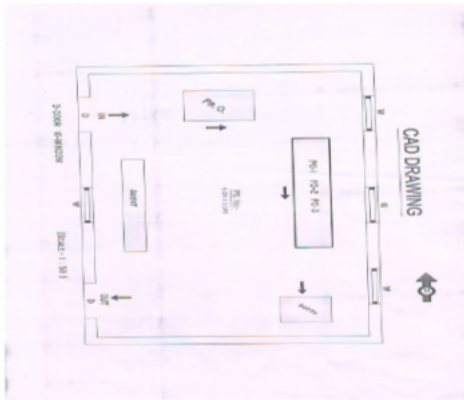

নির্বাচক নিবন্ধন আধিকারিকের স্বাক্ষর

Nazri Naksha

Google Map View

Polling Station Building Front View

Polling Station Front View

Cad View

Key MAP View

1 নাম : আলসীর সেখ পিতার নাম: আরসাদ সেখ বাড়ির নং : এন0186 বয়স : 31 লিঙ্গ : পুরুষ	WSC1848134 ফটো উপলব্ধ	2 নাম : রেজওয়ান সেখ পিতার নাম: আব্দুল আজিজ বাড়ির নং : N0128 বয়স : 25 লিঙ্গ : পুরুষ	WSC1846740 ফটো উপলব্ধ	3 নাম : ইনজামুল হক পিতার নাম: মোঃ মাহাতাবুদ্দিন বাড়ির নং : n0162 বয়স : 25 লিঙ্গ : পুরুষ	WSC1901107 ফটো উপলব্ধ
4 নাম : তারিকুল সেখ মায়ের নাম: রেন বেওয়া বাড়ির নং : n0125 বয়স : 35 লিঙ্গ : পুরুষ	WSC1090281 ফটো উপলব্ধ	5 নাম : আইউব আলি পিতার নাম: আব্দুল আজিজ বাড়ির নং : n0128 বয়স : 32 লিঙ্গ : পুরুষ	WSC1253186 ফটো উপলব্ধ	6 নাম : কাজেম আলি পিতার নাম: রাহাজুল সেখ বাড়ির নং : n0117 বয়স : 59 লিঙ্গ : পুরুষ	HVH1399922 ফটো উপলব্ধ
7 নাম : ফজলেমা বিবি স্বামীর নাম: কাজেম আলি বাড়ির নং : n0117 বয়স : 56 লিঙ্গ : মহিলা	WB/09/055/180483 ফটো উপলব্ধ	8 নাম : মইদুল ইসলাম পিতার নাম: কাজেম আলি বাড়ির নং : n0117 বয়স : 29 লিঙ্গ : পুরুষ	WSC1498278 ফটো উপলব্ধ	9 নাম : সাইদুর সেখ পিতার নাম: কাজেম আলী বাড়ির নং : n0117 বয়স : 41 লিঙ্গ : পুরুষ	WSC0097865 ফটো উপলব্ধ
10 নাম : হানিফ সেখ পিতার নাম: আব্দুল আজিজ বাড়ির নং : n0128 বয়স : 30 লিঙ্গ : পুরুষ	WSC1379692 ফটো উপলব্ধ	11 নাম : আব্দুল কাদির পিতার নাম: আব্দুল আজিজ বাড়ির নং : n0128 বয়স : 39 লিঙ্গ : পুরুষ	WSC1946623 ফটো উপলব্ধ	12 নাম : সোহরাব আলী পিতার নাম: মর্জেম সেখ বাড়ির নং : n0162 বয়স : 55 লিঙ্গ : পুরুষ	WSC2027605 ফটো উপলব্ধ
13 নাম : তোহরাব আলী পিতার নাম: মর্জেম আলী বাড়ির নং : n0162 বয়স : 51 লিঙ্গ : পুরুষ	HVH2077295 ফটো উপলব্ধ	14 নাম : মুসলেমা বিবি স্বামীর নাম: মোঃ আমিনুল হক বাড়ির নং : n0086 বয়স : 70 লিঙ্গ : মহিলা	WSC2066702 ফটো উপলব্ধ	15 নাম : দাবিরুল ইসলাম পিতার নাম: আমিনুল হক বাড়ির নং : n0086 বয়স : 49 লিঙ্গ : পুরুষ	WB/09/055/180691 ফটো উপলব্ধ
16 নাম : মরিউম বিবি স্বামীর নাম: দাবিরুল ইসলাম বাড়ির নং : n0086 বয়স : 38 লিঙ্গ : মহিলা	WSC0097949 ফটো উপলব্ধ	17 নাম : মোঃ আসরাফ হোসেন পিতার নাম: মোঃ আমিনুল হক বাড়ির নং : n0086 বয়স : 37 লিঙ্গ : পুরুষ	WSC0097956 ফটো উপলব্ধ	18 নাম : মাইসুরা খাতুন স্বামীর নাম: মোঃ মানিরুল ইসলাম বাড়ির নং : n0086 বয়স : 29 লিঙ্গ : মহিলা	WSC1560614 ফটো উপলব্ধ
19 নাম : তাজমিরা খাতুন (বিবি) স্বামীর নাম: তোহরাব আলি বাড়ির নং : n0162 বয়স : 44 লিঙ্গ : মহিলা	WSC1062082 ফটো উপলব্ধ	20 নাম : মোঃ জাহিরুল ইসলাম পিতার নাম: মোঃ ময়াজ্জেম সেখ বাড়ির নং : n0162 বয়স : 38 লিঙ্গ : পুরুষ	WSC1062306 ফটো উপলব্ধ	21 নাম : রেহেনা খাতুন স্বামীর নাম: মোঃ রাব আলি বাড়ির নং : n0162 বয়স : 32 লিঙ্গ : মহিলা	WSC1253319 ফটো উপলব্ধ
22 নাম : মোঃ ইসাহক আলি পিতার নাম: মোঃ মর্জেম আলি বাড়ির নং : n0162 বয়স : 31 লিঙ্গ : পুরুষ	WSC1379460 ফটো উপলব্ধ	23 নাম : সাগরী বিবি স্বামীর নাম: আঃ সামাদ সেখ বাড়ির নং : n0149 বয়স : 68 লিঙ্গ : মহিলা	WSC2027860 ফটো উপলব্ধ	24 নাম : মুর্শেদা বিবি স্বামীর নাম: জের মহাম্মদ বাড়ির নং : n0175 বয়স : 78 লিঙ্গ : মহিলা	WB/09/055/180651 ফটো উপলব্ধ
25 নাম : এরিয়ারা বিবি স্বামীর নাম: মুজিব সেখ বাড়ির নং : n0125 বয়স : 38 লিঙ্গ : মহিলা	WSC0098830 ফটো উপলব্ধ	26 নাম : সেন্টু সেখ পিতার নাম: লোকমান সেখ বাড়ির নং : চাঁদপুর বয়স : 60 লিঙ্গ : পুরুষ	WSC1988468 ফটো উপলব্ধ	27 নাম : চেনবানু বিবি স্বামীর নাম: সেন্টু সেখ বাড়ির নং : n0157 বয়স : 55 লিঙ্গ : মহিলা	WSC1988526 ফটো উপলব্ধ
28 নাম : আমিন সেখ পিতার নাম: সেন্টু সেখ বাড়ির নং : n0157 বয়স : 37 লিঙ্গ : পুরুষ	WSC0098491 ফটো উপলব্ধ	29 নাম : শেফালি খাতুন বিবি স্বামীর নাম: আমিন সেখ বাড়ির নং : n0157 বয়স : 35 লিঙ্গ : মহিলা	WSC1498534 ফটো উপলব্ধ	30 নাম : বেদুরা বেওয়া স্বামীর নাম: কলিমুদ্দিন সেখ বাড়ির নং : n0121 বয়স : 75 লিঙ্গ : মহিলা	WSC2811255 ফটো উপলব্ধ