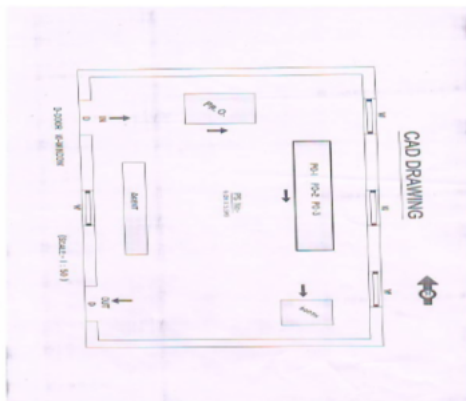

নির্বাচক নিবন্ধন আধিকারিকের স্বাক্ষর

Nazri Naksha

Google Map View

Polling Station Building Front View

Polling Station Front View

Cad View

Key MAP View

1 নাম : আবুতাহের পিতার নাম: আব্দুল কাদের বাড়ির নং : n0261 বয়স : 43 লিঙ্গ : পুরুষ	WSC1770486 ফটো উপলব্ধ	2 নাম : আবু জাকার পিতার নাম: ইব্রাহিম সেখ বাড়ির নং : n0641 বয়স : 27 লিঙ্গ : পুরুষ	WSC1859529 ফটো উপলব্ধ	3 নাম : রুপালী বিবি স্বামীর নাম: আব্দুল গাফফার বাড়ির নং : n0048 বয়স : 42 লিঙ্গ : মহিলা	HVH2394260 ফটো উপলব্ধ
4 নাম : কুলশন খাতুন(বিবি) স্বামীর নাম: ইমদাদুল মোহ বাড়ির নং : n0060 বয়স : 38 লিঙ্গ : মহিলা	WSC0093302 ফটো উপলব্ধ	5 নাম : মোঃ হাসানুল্লাহমান পিতার নাম: মোঃ আতাউর রহমান বাড়ির নং : n0036 বয়স : 34 লিঙ্গ : পুরুষ	WSC0957613 ফটো উপলব্ধ	6 নাম : রুপালী খাতুন বিবি স্বামীর নাম: আব্দুল লাহিল কাকি বাড়ির নং : n0056 বয়স : 37 লিঙ্গ : মহিলা	WSC1379056 ফটো উপলব্ধ
7 নাম : গোলাম ইয়্যাসুদিনি পিতার নাম: মনিরুল ইসলাম বাড়ির নং : n0056 বয়স : 32 লিঙ্গ : পুরুষ	WSC1253137 ফটো উপলব্ধ	8 নাম : আসমোতুল্লা পিতার নাম: মনিরুল ইসলাম বাড়ির নং : n0056 বয়স : 31 লিঙ্গ : পুরুষ	WSC1252931 ফটো উপলব্ধ	9 নাম : মুফেরা বিবি স্বামীর নাম: মোঃ হেজাতুল্লা মোহ বাড়ির নং : n0056 বয়স : 31 লিঙ্গ : মহিলা	WSC1379064 ফটো উপলব্ধ
10 নাম : হাওয়ানুর বিবি স্বামীর নাম: বিশ্বাস জহরুল বাড়ির নং : n0057 বয়স : 55 লিঙ্গ : মহিলা	WB/09/055/183579 ফটো উপলব্ধ	11 নাম : রহিমা বিবি স্বামীর নাম: আব্দুল বাকি বাড়ির নং : n0057 বয়স : 49 লিঙ্গ : মহিলা	WSC1916782 ফটো উপলব্ধ	12 নাম : এমাজুদ্দিন সেখ পিতার নাম: নইমুদ্দিন সেখ বাড়ির নং : n0060 বয়স : 79 লিঙ্গ : পুরুষ	WB/09/055/183686 ফটো উপলব্ধ
13 নাম : আব্দুর রহমান পিতার নাম: এমাজুদ্দিন সেখ বাড়ির নং : n0060 বয়স : 33 লিঙ্গ : পুরুষ	WSC1173970 ফটো উপলব্ধ	14 নাম : আসিয়া বিবি স্বামীর নাম: আবদুল হাই বাড়ির নং : n0062 বয়স : 68 লিঙ্গ : মহিলা	WB/09/055/183547 ফটো উপলব্ধ	15 নাম : টুটন বিবি স্বামীর নাম: জাহাঙ্গীর বিশ্বাস বাড়ির নং : n0062 বয়স : 39 লিঙ্গ : মহিলা	HVH2547321 ফটো উপলব্ধ
16 নাম : মাসাদুল হোসেন পিতার নাম: কামরুল হক বাড়ির নং : n0081 বয়স : 42 লিঙ্গ : পুরুষ	HVH2394211 ফটো উপলব্ধ	17 নাম : ইসমেতারা খাতুন বিবি স্বামীর নাম: মাসাদুল হোসেন বাড়ির নং : n0081 বয়স : 29 লিঙ্গ : মহিলা	WSC1498120 ফটো উপলব্ধ	18 নাম : সায়েরা বিবি স্বামীর নাম: আউদ্দিন বাড়ির নং : n0083 বয়স : 43 লিঙ্গ : মহিলা	HVH2394054 ফটো উপলব্ধ
19 নাম : ফিরোজা বিবি স্বামীর নাম: আবদুল লতিফ বাড়ির নং : n0067 বয়স : 54 লিঙ্গ : মহিলা	WB/09/055/183545 ফটো উপলব্ধ	20 নাম : সায়েরা খাতুন পিতার নাম: আব্দুল লতিফ বাড়ির নং : n0067 বয়স : 31 লিঙ্গ : মহিলা	WSC1253103 ফটো উপলব্ধ	21 নাম : দেলরোশন বিবি স্বামীর নাম: আতাউল্লাহ বাড়ির নং : n0036 বয়স : 71 লিঙ্গ : মহিলা	WB/09/055/183756 ফটো উপলব্ধ
22 নাম : জুবায়ের সেখ পিতার নাম: আতাউল্লাহ সেখ বাড়ির নং : n0036 বয়স : 52 লিঙ্গ : পুরুষ	WSC2027217 ফটো উপলব্ধ	23 নাম : সাব্বিরা বিবি স্বামীর নাম: জুবায়ের সেখ বাড়ির নং : n0036 বয়স : 41 লিঙ্গ : মহিলা	HVH2547362 ফটো উপলব্ধ	24 নাম : মমেনা বিবি স্বামীর নাম: নাসিমুদ্দিন বাড়ির নং : n0041 বয়স : 75 লিঙ্গ : মহিলা	WB/09/055/183725 ফটো উপলব্ধ
25 নাম : রহিম সেখ পিতার নাম: নাসিমুদ্দিন সেখ বাড়ির নং : n0041 বয়স : 56 লিঙ্গ : পুরুষ	WSC2027498 ফটো উপলব্ধ	26 নাম : আশিরুদ্দিন সেখ পিতার নাম: রহিম সেখ বাড়ির নং : n0041 বয়স : 35 লিঙ্গ : পুরুষ	WSC1090042 ফটো উপলব্ধ	27 নাম : অহিদা খাতুন স্বামীর নাম: আশিরুদ্দিন সেখ বাড়ির নং : n0041 বয়স : 31 লিঙ্গ : মহিলা	WSC1253020 ফটো উপলব্ধ
28 নাম : রেজবান বিবি স্বামীর নাম: রহিম সেখ বাড়ির নং : n0041 বয়স : 51 লিঙ্গ : মহিলা	WSC1936822 ফটো উপলব্ধ	29 নাম : আসিয়া খাতুন বিবি স্বামীর নাম: মইদুল ইসলাম বাড়ির নং : n0085 বয়স : 39 লিঙ্গ : মহিলা	WSC0257170 ফটো উপলব্ধ	30 নাম : নূরনেহার বিবি স্বামীর নাম: ইমদাদুল হক বাড়ির নং : n0209 বয়স : 38 লিঙ্গ : মহিলা	WSC0089581 ফটো উপলব্ধ