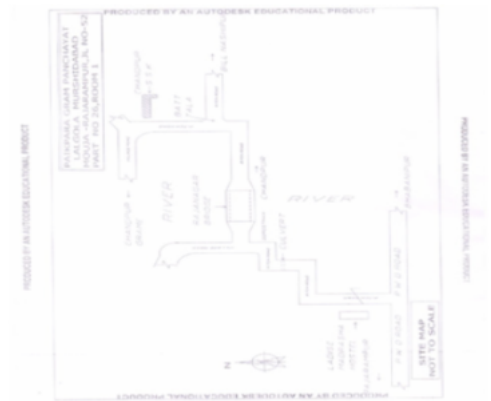

নির্বাচক নিবন্ধন আধিকারিকের স্বাক্ষর

Nazri Naksha

Google Map View

Polling Station Building Front View

Polling Station Front View

Cad View

Key MAP View

1 নাম : আবুতাহের পিতার নাম: আব্দুল কাদের বাড়ির নং : n0261 বয়স : 43 লিঙ্গ : পুরুষ	WSC1770486 ফটো উপলব্ধ	2 নাম : আবু জাকার পিতার নাম: ইব্রাহিম সেখ বাড়ির নং : n0641 বয়স : 27 লিঙ্গ : পুরুষ	WSC1859529 ফটো উপলব্ধ	3 নাম : রুপালী বিবি স্বামীর নাম: আব্দুল গাফফার বাড়ির নং : n0048 বয়স : 42 লিঙ্গ : মহিলা	HVH2394260 ফটো উপলব্ধ
4 নাম : কুলশন খাতুন(বিবি) স্বামীর নাম: ইমদাদুল মোহ বাড়ির নং : n0060 বয়স : 38 লিঙ্গ : মহিলা	WSC0093302 ফটো উপলব্ধ	5 নাম : মোঃ হাসানুল্লাহমান পিতার নাম: মোঃ আতাউর রহমান বাড়ির নং : n0036 বয়স : 34 লিঙ্গ : পুরুষ	WSC0957613 ফটো উপলব্ধ	6 নাম : রুপালী খাতুন বিবি স্বামীর নাম: আব্দুল লাহিল কাকি বাড়ির নং : n0056 বয়স : 37 লিঙ্গ : মহিলা	WSC1379056 ফটো উপলব্ধ
7 নাম : গোলাম ইয়্যাসুদিনি পিতার নাম: মনিরুল ইসলাম বাড়ির নং : n0056 বয়স : 32 লিঙ্গ : পুরুষ	WSC1253137 ফটো উপলব্ধ	8 নাম : আসমোতুল্লা পিতার নাম: মনিরুল ইসলাম বাড়ির নং : n0056 বয়স : 31 লিঙ্গ : পুরুষ	WSC1252931 ফটো উপলব্ধ	9 নাম : মুফেরা বিবি স্বামীর নাম: মোঃ হেজাতুল্লা মোহ বাড়ির নং : n0056 বয়স : 31 লিঙ্গ : মহিলা	WSC1379064 ফটো উপলব্ধ
10 নাম : হাওয়ানুর বিবি স্বামীর নাম: বিশ্বাস জহরুল বাড়ির নং : n0057 বয়স : 55 লিঙ্গ : মহিলা	WB/09/055/183579 ফটো উপলব্ধ	11 নাম : রহিমা বিবি স্বামীর নাম: আব্দুল বাকি বাড়ির নং : n0057 বয়স : 49 লিঙ্গ : মহিলা	WSC1916782 ফটো উপলব্ধ	12 নাম : এমাজুদ্দিন সেখ পিতার নাম: নইমুদ্দিন সেখ বাড়ির নং : n0060 বয়স : 79 লিঙ্গ : পুরুষ	WB/09/055/183686 ফটো উপলব্ধ
13 নাম : আব্দুর রহমান পিতার নাম: এমাজুদ্দিন সেখ বাড়ির নং : n0060 বয়স : 33 লিঙ্গ : পুরুষ	WSC1173970 ফটো উপলব্ধ	14 নাম : আসিয়া বিবি স্বামীর নাম: আবদুল হাই বাড়ির নং : n0062 বয়স : 68 লিঙ্গ : মহিলা	WB/09/055/183547 ফটো উপলব্ধ	15 নাম : টুটন বিবি স্বামীর নাম: জাহাঙ্গীর বিশ্বাস বাড়ির নং : n0062 বয়স : 39 লিঙ্গ : মহিলা	HVH2547321 ফটো উপলব্ধ
16 নাম : মাসাদুল হোসেন পিতার নাম: কামরুল হক বাড়ির নং : n0081 বয়স : 42 লিঙ্গ : পুরুষ	HVH2394211 ফটো উপলব্ধ	17 নাম : ইসমেতারা খাতুন বিবি স্বামীর নাম: মাসাদুল হোসেন বাড়ির নং : n0081 বয়স : 29 লিঙ্গ : মহিলা	WSC1498120 ফটো উপলব্ধ	18 নাম : সায়েরা বিবি স্বামীর নাম: আউদ্দিন বাড়ির নং : n0083 বয়স : 43 লিঙ্গ : মহিলা	HVH2394054 ফটো উপলব্ধ
19 নাম : ফিরোজা বিবি স্বামীর নাম: আবদুল লতিফ বাড়ির নং : n0067 বয়স : 54 লিঙ্গ : মহিলা	WB/09/055/183545 ফটো উপলব্ধ	20 নাম : সায়েরা খাতুন পিতার নাম: আব্দুল লতিফ বাড়ির নং : n0067 বয়স : 31 লিঙ্গ : মহিলা	WSC1253103 ফটো উপলব্ধ	21 নাম : দেলরোশন বিবি স্বামীর নাম: আতাউল্লাহ বাড়ির নং : n0036 বয়স : 71 লিঙ্গ : মহিলা	WB/09/055/183756 ফটো উপলব্ধ
22 নাম : জুবায়ের সেখ পিতার নাম: আতাউল্লাহ সেখ বাড়ির নং : n0036 বয়স : 52 লিঙ্গ : পুরুষ	WSC2027217 ফটো উপলব্ধ	23 নাম : সাব্বিরা বিবি স্বামীর নাম: জুবায়ের সেখ বাড়ির নং : n0036 বয়স : 41 লিঙ্গ : মহিলা	HVH2547362 ফটো উপলব্ধ	24 নাম : মমেনা বিবি স্বামীর নাম: নাসিমুদ্দিন বাড়ির নং : n0041 বয়স : 75 লিঙ্গ : মহিলা	WB/09/055/183725 ফটো উপলব্ধ
25 নাম : রহিম সেখ পিতার নাম: নাসিমুদ্দিন সেখ বাড়ির নং : n0041 বয়স : 56 লিঙ্গ : পুরুষ	WSC2027498 ফটো উপলব্ধ	26 নাম : আশিরুদ্দিন সেখ পিতার নাম: রহিম সেখ বাড়ির নং : n0041 বয়স : 35 লিঙ্গ : পুরুষ	WSC1090042 ফটো উপলব্ধ	27 নাম : অহিদা খাতুন স্বামীর নাম: আশিরুদ্দিন সেখ বাড়ির নং : n0041 বয়স : 31 লিঙ্গ : মহিলা	WSC1253020 ফটো উপলব্ধ
28 নাম : রেজবান বিবি স্বামীর নাম: রহিম সেখ বাড়ির নং : n0041 বয়স : 51 লিঙ্গ : মহিলা	WSC1936822 ফটো উপলব্ধ	29 নাম : আসিয়া খাতুন বিবি স্বামীর নাম: মইদুল ইসলাম বাড়ির নং : n0085 বয়স : 39 লিঙ্গ : মহিলা	WSC0257170 ফটো উপলব্ধ	30 নাম : নূরনেহার বিবি স্বামীর নাম: ইমদাদুল হক বাড়ির নং : n0209 বয়স : 38 লিঙ্গ : মহিলা	WSC0089581 ফটো উপলব্ধ