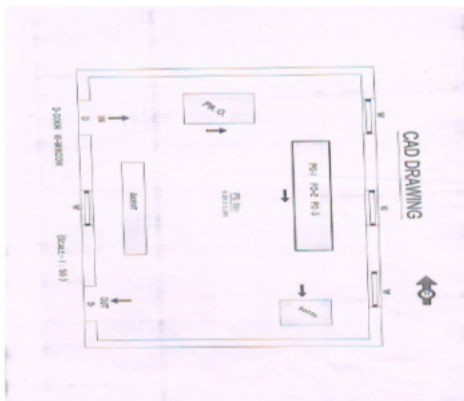

নির্বাচক নিবন্ধন আধিকারিকের স্বাক্ষর

Nazri Naksha

Google Map View

Polling Station Building Front View

Polling Station Front View

Cad View

Key MAP View

1 নাম : সুমিতা বিবি স্বামীর নাম : মোঃ জামেলে হক বাড়ির নং : n0020 বয়স : 31 লিঙ্গ : মহিলা	WSC1253657 ফটো উপলব্ধ	2 নাম : তাসদিকা বিবি স্বামীর নাম : রিয়াজুদ্দিন সেখ বাড়ির নং : n0020 বয়স : 32 লিঙ্গ : মহিলা	WSC1253665 ফটো উপলব্ধ	3 নাম : হাসিনা খাতুন পিতার নাম : শিহাবুদ্দিন হক বাড়ির নং : n0030 বয়স : 30 লিঙ্গ : মহিলা	WSC1379825 ফটো উপলব্ধ
4 নাম : রাসিদা খাতুন বিবি স্বামীর নাম : আলফাজুদ্দিন বাড়ির নং : n0081 বয়স : 29 লিঙ্গ : মহিলা	WSC1498732 ফটো উপলব্ধ	5 নাম : জেলেখা বিবি স্বামীর নাম : লুফল হক বাড়ির নং : n0009 বয়স : 85 লিঙ্গ : মহিলা	WB/09/055/180216 ফটো উপলব্ধ	6 নাম : মোঃ নেজামুদ্দিন হক পিতার নাম : মোঃ লুতফল হক বাড়ির নং : n0009 বয়স : 48 লিঙ্গ : পুরুষ	WSC2029270 ফটো উপলব্ধ
7 নাম : শিউলি খাতুন বিবি স্বামীর নাম : আব্দুল করিম বাড়ির নং : n0009 বয়স : 32 লিঙ্গ : মহিলা	WSC1380211 ফটো উপলব্ধ	8 নাম : রুপচান্দ রবিদাস পিতার নাম : অনকুল রবিদাস বাড়ির নং : n0057 বয়স : 55 লিঙ্গ : পুরুষ	WSC2117604 ফটো উপলব্ধ	9 নাম : সুজেরা বিবি স্বামীর নাম : মাওলাবক্স মন্ডল বাড়ির নং : n0057 বয়স : 72 লিঙ্গ : মহিলা	WSC2028967 ফটো উপলব্ধ
10 নাম : সাবেরা বেওয়া পিতার নাম : ফজলুর রহমান বাড়ির নং : n0067 বয়স : 72 লিঙ্গ : মহিলা	WB/09/055/075152 ফটো উপলব্ধ	11 নাম : মহবুল সেখ পিতার নাম : রইসুদ্দিন সেখ বাড়ির নং : n0067 বয়স : 43 লিঙ্গ : পুরুষ	HVH2392892 ফটো উপলব্ধ	12 নাম : নার্গিস বিবি স্বামীর নাম : রিয়াজুদ্দিন সেখ বাড়ির নং : এন0182 বয়স : 28 লিঙ্গ : মহিলা	WSC1869676 ফটো উপলব্ধ
13 নাম : আব্দুল আলিম পিতার নাম : বাবুল হক বাড়ির নং : N0009 বয়স : 27 লিঙ্গ : পুরুষ	WSC2345064 ফটো উপলব্ধ	14 নাম : মোঃ হায়দার আলি অন্যান্য : জেলেফা বিবি বাড়ির নং : N0009 বয়স : 30 লিঙ্গ : পুরুষ	WSC2345031 ফটো উপলব্ধ	15 নাম : শ্যামাপদ রবি দাস পিতার নাম : রুপচান্দ রবি দাস বাড়ির নং : N0057 বয়স : 26 লিঙ্গ : পুরুষ	WSC2345387 ফটো উপলব্ধ
16 নাম : কমেলা বিবি স্বামীর নাম : নেজামুদ্দিন সেখ বাড়ির নং : n0020 বয়স : 55 লিঙ্গ : মহিলা	WSC2367779 ফটো উপলব্ধ	17 নাম : রিয়াজুদ্দিন সেখ পিতার নাম : বাসেদ আলি বাড়ির নং : n0020 বয়স : 38 লিঙ্গ : পুরুষ	WSC1061894 ফটো উপলব্ধ	18 নাম : আকিবুর সেখ পিতার নাম : নেজামুদ্দিন সেখ বাড়ির নং : n0020 বয়স : 31 লিঙ্গ : পুরুষ	WSC1379932 ফটো উপলব্ধ
19 নাম : তানজেরা বিবি স্বামীর নাম : শিশ মহম্মদ বাড়ির নং : n0030 বয়স : 54 লিঙ্গ : মহিলা	HVH2076982 ফটো উপলব্ধ	20 নাম : নেজামুদ্দিন সেখ পিতার নাম : বাসেদ আলি বাড়ির নং : n0020 বয়স : 60 লিঙ্গ : পুরুষ	WSC2367787 ফটো উপলব্ধ	21 নাম : মোজাম্মেল হক পিতার নাম : বাসেদ আলি বাড়ির নং : n0020 বয়স : 48 লিঙ্গ : পুরুষ	WSC2367738 ফটো উপলব্ধ
22 নাম : গেনিয়ারা বিবি স্বামীর নাম : এসারুল হক বাড়ির নং : n0067 বয়স : 60 লিঙ্গ : মহিলা	HVH2545945 ফটো উপলব্ধ	23 নাম : নিলুফা ইয়াসমিন স্বামীর নাম : জাহাঙ্গীর বাড়ির নং : এন0067 বয়স : 26 লিঙ্গ : মহিলা	WSC2522829 ফটো উপলব্ধ	24 নাম : আশরাফুল সেখ পিতার নাম : জোহর আলি বাড়ির নং : এন009 বয়স : 23 লিঙ্গ : মহিলা	WSC2523371 ফটো উপলব্ধ
25 নাম : দেলরোশন বিবি স্বামীর নাম : বাসেদ আলি বাড়ির নং : n0020 বয়স : 78 লিঙ্গ : মহিলা	WSC2459030 ফটো উপলব্ধ	26 নাম : ফয়সুদ্দিন সেখ পিতার নাম : নেজামুদ্দিন সেখ বাড়ির নং : এন0020 বয়স : 22 লিঙ্গ : পুরুষ	WSC2578136 ফটো উপলব্ধ	27 নাম : আকতার খাতুন স্বামীর নাম : মুকবুল হক বাড়ির নং : n0080 বয়স : 40 লিঙ্গ : মহিলা	HVH2628931 ফটো উপলব্ধ
28 নাম : পূজা রবিদাস স্বামীর নাম : কার্তিক রবি দাস বাড়ির নং : এন0057 বয়স : 24 লিঙ্গ : মহিলা	WSC2578888 ফটো উপলব্ধ	29 নাম : প্রশান্ত রবি দাস পিতার নাম : রুপচান্দ রবি দাস বাড়ির নং : এন0057 বয়স : 25 লিঙ্গ : পুরুষ	WSC2580058 ফটো উপলব্ধ	30 নাম : আব্দুল করিম পিতার নাম : মোঃ নেজামুদ্দিন হক বাড়ির নং : এন0009 বয়স : 23 লিঙ্গ : পুরুষ	WSC2655116 ফটো উপলব্ধ