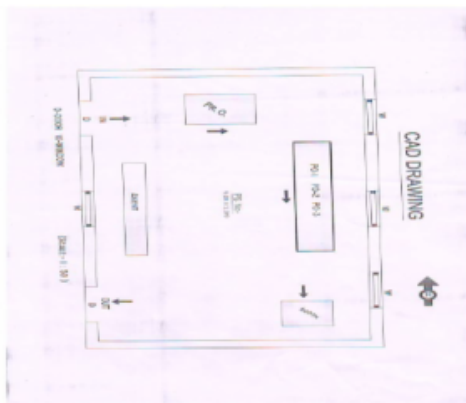

নির্বাচক নিবন্ধন আধিকারিকের স্বাক্ষর

Nazri Naksha

Google Map View

Polling Station Building Front View

Polling Station Front View

Cad View

Key MAP View

1 নাম : মাহাতাব বেগম পিতার নাম : মুহাম্মদ আলি বাড়ির নং : n0174 বয়স : 43 লিঙ্গ : পুরুষ	HVH2074524 ফটো উপলব্ধ	2 নাম : মুর্সেদা বিবি স্বামীর নাম : মাহাতাব বেগম বাড়ির নং : n0174 বয়স : 37 লিঙ্গ : মহিলা	WSC1383454 ফটো উপলব্ধ	3 নাম : মাহাবুবা বিবি স্বামীর নাম : বাহার আলি মন্ডল বাড়ির নং : n0180 বয়স : 44 লিঙ্গ : মহিলা	HVH1637743 ফটো উপলব্ধ
4 নাম : আবুল কায়েম পিতার নাম : মিয়াজুদ্দিন বাড়ির নং : n0182 বয়স : 62 লিঙ্গ : পুরুষ	HVH2391118 ফটো উপলব্ধ	5 নাম : আনোয়ার হোসেন পিতার নাম : আবুল কায়েম বাড়ির নং : 3 বয়স : 30 লিঙ্গ : পুরুষ	WSC1383231 ফটো উপলব্ধ	6 নাম : নাসরিন বিবি স্বামীর নাম : আনোয়ার হোসেন বাড়ির নং : n0182 বয়স : 30 লিঙ্গ : মহিলা	WSC1383181 ফটো উপলব্ধ
7 নাম : সুবেদা বিবি স্বামীর নাম : আবুল কাদীর বাড়ির নং : n0139 বয়স : 44 লিঙ্গ : মহিলা	WSC1175173 ফটো উপলব্ধ	8 নাম : আলমগীর সেক পিতার নাম : হামিদ বাড়ির নং : n0102 বয়স : 37 লিঙ্গ : পুরুষ	WSC0111880 ফটো উপলব্ধ	9 নাম : আকবর পিতার নাম : বাসির বাড়ির নং : n0102 বয়স : 55 লিঙ্গ : পুরুষ	WB/09/055/171091 ফটো উপলব্ধ
10 নাম : সামিয়ারা বিবি স্বামীর নাম : আকবর বাড়ির নং : n0102 বয়স : 51 লিঙ্গ : মহিলা	WB/09/055/171299 ফটো উপলব্ধ	11 নাম : আসফাল হোসেন পিতার নাম : মোঃ হাবিবুর রহমান বাড়ির নং : n0104 বয়স : 31 লিঙ্গ : পুরুষ	WSC1255678 ফটো উপলব্ধ	12 নাম : সেবকাতুল্লাহ মুশাস পিতার নাম : মোঃ নুরুল ইসলাম বিশ্বাস বাড়ির নং : চকমহরম বয়স : 33 লিঙ্গ : পুরুষ	HVH2722619 ফটো উপলব্ধ
13 নাম : মাইনুল হক পিতার নাম : হাজি মোঃ আলি বিশ্বাস বাড়ির নং : n0100 বয়স : 59 লিঙ্গ : পুরুষ	WSC2627586 ফটো উপলব্ধ	14 নাম : মোঃ সাদবুল হক পিতার নাম : মাইনুল হক বাড়ির নং : n0100 বয়স : 30 লিঙ্গ : পুরুষ	WSC1500438 ফটো উপলব্ধ	15 নাম : আহম্মদ সেক পিতার নাম : মাইনুল হক বাড়ির নং : n0100 বয়স : 29 লিঙ্গ : পুরুষ	WSC1500883 ফটো উপলব্ধ
16 নাম : মানুয়ারা বিবি স্বামীর নাম : আইনাল হক বাড়ির নং : n0100 বয়স : 56 লিঙ্গ : মহিলা	WSC1991124 ফটো উপলব্ধ	17 নাম : ইউসোফ সেক পিতার নাম : নুরুল ইসলাম বাড়ির নং : n0152 বয়স : 42 লিঙ্গ : পুরুষ	HVH2074441 ফটো উপলব্ধ	18 নাম : ফিরোজ সেক পিতার নাম : সেকাদার আলি বাড়ির নং : n0154 বয়স : 42 লিঙ্গ : পুরুষ	HVH2074557 ফটো উপলব্ধ
19 নাম : সাবিনা বিবি স্বামীর নাম : ফিরোজ সেক বাড়ির নং : n0154 বয়স : 33 লিঙ্গ : মহিলা	WSC0918532 ফটো উপলব্ধ	20 নাম : কদবানু বিবি স্বামীর নাম : আঃ জাক্বার বাড়ির নং : n0094 বয়স : 66 লিঙ্গ : মহিলা	WB/09/055/171058 ফটো উপলব্ধ	21 নাম : ইয়ামুদ্দিন পিতার নাম : জাক্বার বাড়ির নং : n0094 বয়স : 53 লিঙ্গ : পুরুষ	WB/09/055/171059 ফটো উপলব্ধ
22 নাম : জয়নুদ্দিন পিতার নাম : জাক্বার বাড়ির নং : n0094 বয়স : 49 লিঙ্গ : পুরুষ	WB/09/055/171060 ফটো উপলব্ধ	23 নাম : পানফুল বিবি স্বামীর নাম : জয়নুদ্দিন সেক বাড়ির নং : n0094 বয়স : 43 লিঙ্গ : মহিলা	HVH2073344 ফটো উপলব্ধ	24 নাম : রুবিয়া বিবি স্বামীর নাম : জাক্বার আলি বাড়ির নং : n0094 বয়স : 36 লিঙ্গ : মহিলা	WSC0111831 ফটো উপলব্ধ
25 নাম : সাবেরা বিবি স্বামীর নাম : নাইরুদ্দিন সেক বাড়ির নং : n0094 বয়স : 38 লিঙ্গ : মহিলা	WSC0111849 ফটো উপলব্ধ	26 নাম : খাইরন বিবি স্বামীর নাম : নারফুল হক বাড়ির নং : n0157 বয়স : 37 লিঙ্গ : মহিলা	WSC0113514 ফটো উপলব্ধ	27 নাম : ফিরদৌস সেক পিতার নাম : মাইনুর রহমান বাড়ির নং : n0160 বয়স : 42 লিঙ্গ : পুরুষ	HVH2074474 ফটো উপলব্ধ
28 নাম : আব্দুল বাসিক হক পিতার নাম : আবুল কায়েম বাড়ির নং : n0182 বয়স : 35 লিঙ্গ : পুরুষ	WSC0960922 ফটো উপলব্ধ	29 নাম : সোখিনা বিবি স্বামীর নাম : আবুল বাসির সেক বাড়ির নং : n0182 বয়স : 33 লিঙ্গ : মহিলা	WSC1175165 ফটো উপলব্ধ	30 নাম : হাসিনা বিবি স্বামীর নাম : রুইশ সেক বাড়ির নং : n0090 বয়স : 35 লিঙ্গ : মহিলা	WSC1091925 ফটো উপলব্ধ