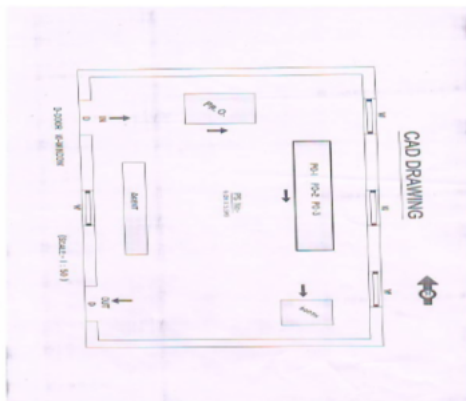

নির্বাচক নিবন্ধন আধিকারিকের স্বাক্ষর

Nazri Naksha

Google Map View

Polling Station Building Front View

Polling Station Front View

Cad View

Key MAP View

1 নাম : হারুন রশিদ পিতার নাম: আব্দুল মাতিন বাড়ির নং : n0018 বয়স : 48 লিঙ্গ : পুরুষ	WSC2033587 ফটো উপলব্ধ	2 নাম : মিনারুল ইসলাম পিতার নাম: বানী এম্রাহিল বাড়ির নং : n0003 বয়স : 50 লিঙ্গ : পুরুষ	HVH2391159 ফটো উপলব্ধ	3 নাম : সুরাইয়া বিবি স্বামীর নাম: আব্দুল খাবির বাড়ির নং : n0004 বয়স : 65 লিঙ্গ : মহিলা	WSC2034981 ফটো উপলব্ধ
4 নাম : রুমিয়া খাতুন পিতার নাম: আব্দুল সামাদ বাড়ির নং : এন001 বয়স : 31 লিঙ্গ : মহিলা	WSC1547835 ফটো উপলব্ধ	5 নাম : তইবুর রহমান পিতার নাম: ইব্রাহিম সেখ বাড়ির নং : এন046 বয়স : 26 লিঙ্গ : পুরুষ	WSC1783919 ফটো উপলব্ধ	6 নাম : গোলাম মাসুম পিতার নাম: মিনারুল ইসলাম বাড়ির নং : এন03 বয়স : 25 লিঙ্গ : পুরুষ	WSC1783935 ফটো উপলব্ধ
7 নাম : হাসিনা বিবি স্বামীর নাম: আজিবুর রহমান বাড়ির নং : এন025 বয়স : 27 লিঙ্গ : মহিলা	WSC1784040 ফটো উপলব্ধ	8 নাম : আসমিরা খাতুন স্বামীর নাম: মোঃ আনাকুল হক বাড়ির নং : n0018 বয়স : 33 লিঙ্গ : মহিলা	WSC1092436 ফটো উপলব্ধ	9 নাম : সামিমা খাতুন স্বামীর নাম: আলি মাসুদ বাড়ির নং : এন022 বয়স : 27 লিঙ্গ : মহিলা	WSC1784073 ফটো উপলব্ধ
10 নাম : আমিনা বিবি স্বামীর নাম: আলির রহমান বাড়ির নং : n0044 বয়স : 31 লিঙ্গ : মহিলা	WSC1256296 ফটো উপলব্ধ	11 নাম : আব্দুল আখের পিতার নাম: মো আব্দুল মাতিন বাড়ির নং : n0018 বয়স : 49 লিঙ্গ : পুরুষ	WSC2160273 ফটো উপলব্ধ	12 নাম : নাসির উদ্দিন পিতার নাম: বদরউদ্দিন বিশ্বাস বাড়ির নং : n0037 বয়স : 42 লিঙ্গ : পুরুষ	HVH2074078 ফটো উপলব্ধ
13 নাম : সাবিনা ইয়াসমিন স্বামীর নাম: নাসিরউদ্দিন বাড়ির নং : n0037 বয়স : 37 লিঙ্গ : মহিলা	HVH2714053 ফটো উপলব্ধ	14 নাম : সামেনা বিবি স্বামীর নাম: আলির রহমান বাড়ির নং : n0046 বয়স : 38 লিঙ্গ : মহিলা	HVH2391472 ফটো উপলব্ধ	15 নাম : সিরিফা খাতুন স্বামীর নাম: আলি সুফিয়ান বাড়ির নং : N0037 বয়স : 24 লিঙ্গ : মহিলা	WSC2356855 ফটো উপলব্ধ
16 নাম : হামিদা খাতুন স্বামীর নাম: আব্দুল সাহেব বাড়ির নং : N0037 বয়স : 25 লিঙ্গ : মহিলা	WSC2356715 ফটো উপলব্ধ	17 নাম : সুরাজ আলি পিতার নাম: মোঃ তইবুর রহমান বাড়ির নং : N0037 বয়স : 24 লিঙ্গ : পুরুষ	WSC2356798 ফটো উপলব্ধ	18 নাম : লালমুন বেগম স্বামীর নাম: রফিকুল ইসলাম বাড়ির নং : N0004 বয়স : 36 লিঙ্গ : মহিলা	WSC2356731 ফটো উপলব্ধ
19 নাম : মোঃ সানাউল্লাহ সেখ পিতার নাম: মোঃ আবদুর রাকিব বাড়ির নং : N0027 বয়স : 43 লিঙ্গ : পুরুষ	WSC2356863 ফটো উপলব্ধ	20 নাম : মানজুরা খাতুন পিতার নাম: বাণী ইসরাইল বাড়ির নং : N0046 বয়স : 24 লিঙ্গ : মহিলা	WSC2356806 ফটো উপলব্ধ	21 নাম : আখতার ফারুক পিতার নাম: সাইদুর রহমান বাড়ির নং : N0046 বয়স : 24 লিঙ্গ : পুরুষ	WSC2356699 ফটো উপলব্ধ
22 নাম : তোফাজ্জল হোসেন পিতার নাম: কাসেমুদ্দিন সেখ বাড়ির নং : n0009 বয়স : 40 লিঙ্গ : পুরুষ	HVH2644839 ফটো উপলব্ধ	23 নাম : মোঃ আব্দুল লতিফ পিতার নাম: মোঃ সাইফুদ্দিন বিশ্বাস বাড়ির নং : n0006 বয়স : 74 লিঙ্গ : পুরুষ	WSC2007003 ফটো উপলব্ধ	24 নাম : সাইরা বানু স্বামীর নাম: আশরাফুল হক বাড়ির নং : n006 বয়স : 34 লিঙ্গ : মহিলা	HVH2391522 ফটো উপলব্ধ
25 নাম : মোঃ আতাউল্লাহ পিতার নাম: মোঃ আব্দুর রাকিব বাড়ির নং : n0027 বয়স : 49 লিঙ্গ : পুরুষ	WSC2270452 ফটো উপলব্ধ	26 নাম : হেদায়েতুন্নেসা স্বামীর নাম: মোঃ আব্দুল লতিফ বাড়ির নং : n0006 বয়স : 76 লিঙ্গ : মহিলা	WSC2007672 ফটো উপলব্ধ	27 নাম : সামসুদ্দিন সেখ পিতার নাম: বদরুদ্দিন বিশ্বাস বাড়ির নং : n0037 বয়স : 50 লিঙ্গ : পুরুষ	WSC2008506 ফটো উপলব্ধ
28 নাম : মোঃ সাইদুর রহমান পিতার নাম: মোঃ আবদুর রাকিব বাড়ির নং : n0025 বয়স : 40 লিঙ্গ : পুরুষ	HVH2391548 ফটো উপলব্ধ	29 নাম : সাইদুর রহমান পিতার নাম: আলি ওয়াহাব বিশ্বাস বাড়ির নং : n0046 বয়স : 51 লিঙ্গ : পুরুষ	WSC2225662 ফটো উপলব্ধ	30 নাম : ইব্রাহিম পিতার নাম: আবদুল ওয়াহাব বাড়ির নং : N046 বয়স : 60 লিঙ্গ : পুরুষ	WSC2270502 ফটো উপলব্ধ