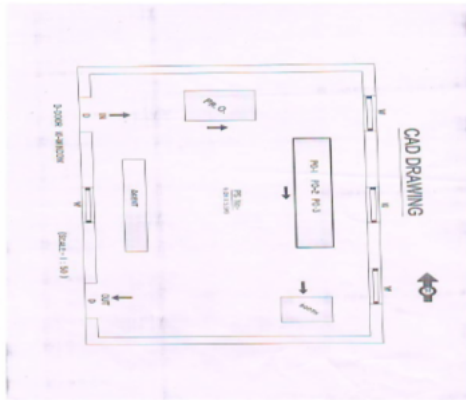

নির্বাচক নিবন্ধন আধিকারিকের স্বাক্ষর

Nazri Naksha

Google Map View

Polling Station Building Front View

Polling Station Front View

Cad View

Key MAP View

1 নাম : বুলি বিবি স্বামীর নাম : লালচাঁদ সেখ বাড়ির নং : n0009 বয়স : 30 লিঙ্গ : মহিলা	WSC1583236 ফটো উপলব্ধ	2 নাম : লালচাঁদ সেখ পিতার নাম : আবজাল সেখ বাড়ির নং : n0009 বয়স : 29 লিঙ্গ : পুরুষ	WSC1501436 ফটো উপলব্ধ	3 নাম : দেলবানু বিবি স্বামীর নাম : আইনাল সেখ বাড়ির নং : n0090 বয়স : 54 লিঙ্গ : মহিলা	WB/09/055/171506 ফটো উপলব্ধ
4 নাম : মিনারা বিবি স্বামীর নাম : মানিকুল সেখ বাড়ির নং : n0096 বয়স : 40 লিঙ্গ : মহিলা	HVH2389674 ফটো উপলব্ধ	5 নাম : নাদিরাবিবি স্বামীর নাম : সোলেমান সেখ বাড়ির নং : n0125 বয়স : 66 লিঙ্গ : মহিলা	WB/09/055/168787 ফটো উপলব্ধ	6 নাম : সেতাবুর রহমান পিতার নাম : নুরুল ইসলাম বাড়ির নং : n0103 বয়স : 43 লিঙ্গ : পুরুষ	HVH2072999 ফটো উপলব্ধ
7 নাম : জাসিম সেখ পিতার নাম : ইমজাল সেখ বাড়ির নং : এন018 বয়স : 26 লিঙ্গ : পুরুষ	WSC1829514 ফটো উপলব্ধ	8 নাম : জাইদুল ইসলাম পিতার নাম : নজরুল ইসলাম বাড়ির নং : এন012 বয়স : 26 লিঙ্গ : পুরুষ	WSC1857630 ফটো উপলব্ধ	9 নাম : সায়েরা বিবি স্বামীর নাম : রাকিবুল সেখ বাড়ির নং : n0054 বয়স : 33 লিঙ্গ : মহিলা	WSC1256429 ফটো উপলব্ধ
10 নাম : জাহান্নারা বিবি স্বামীর নাম : মাজেদ সেখ বাড়ির নং : n0044 বয়স : 77 লিঙ্গ : মহিলা	WSC2174399 ফটো উপলব্ধ	11 নাম : পলি বিবি স্বামীর নাম : জামিল সেখ বাড়ির নং : n0009 বয়স : 37 লিঙ্গ : মহিলা	WSC0962324 ফটো উপলব্ধ	12 নাম : কহিনুর বিবি স্বামীর নাম : আসিবুর সেখ বাড়ির নং : n0102 বয়স : 49 লিঙ্গ : মহিলা	HVH2072973 ফটো উপলব্ধ
13 নাম : জিন্নাতুন বিবি স্বামীর নাম : আব্দুর রৌফ বাড়ির নং : n0054 বয়স : 57 লিঙ্গ : মহিলা	WSC2176485 ফটো উপলব্ধ	14 নাম : জামাল সেখ পিতার নাম : পেকার সেখ বাড়ির নং : n0009 বয়স : 45 লিঙ্গ : পুরুষ	HVH2543676 ফটো উপলব্ধ	15 নাম : জোহরা বিবি স্বামীর নাম : আবজাল সেখ বাড়ির নং : n0009 বয়স : 61 লিঙ্গ : মহিলা	WSC1501360 ফটো উপলব্ধ
16 নাম : আব্দুর রৌফ পিতার নাম : মোস্তফা সেখ বাড়ির নং : n0054 বয়স : 55 লিঙ্গ : পুরুষ	WSC2176469 ফটো উপলব্ধ	17 নাম : তাজেনুর বিবি স্বামীর নাম : ইসমাইল সেখ বাড়ির নং : n0095 বয়স : 50 লিঙ্গ : মহিলা	HVH2389609 ফটো উপলব্ধ	18 নাম : দিলদার সেখ পিতার নাম : আব্দুর রৌফ বাড়ির নং : n0054 বয়স : 30 লিঙ্গ : পুরুষ	WSC1668607 ফটো উপলব্ধ
19 নাম : রাকিবুল সেখ পিতার নাম : আব্দুর রৌফ সেখ বাড়ির নং : n0054 বয়স : 31 লিঙ্গ : পুরুষ	WSC1256437 ফটো উপলব্ধ	20 নাম : ইমরান সেখ পিতার নাম : মানিকুল সেখ বাড়ির নং : N0047 বয়স : 25 লিঙ্গ : পুরুষ	WSC2357283 ফটো উপলব্ধ	21 নাম : হাবিবুর সেখ মায়ের নাম : টপিক বিবি বাড়ির নং : N0040 বয়স : 27 লিঙ্গ : পুরুষ	WSC2357846 ফটো উপলব্ধ
22 নাম : নাফিসা খাতুন পিতার নাম : সৈয়দ সেখ বাড়ির নং : N0046 বয়স : 25 লিঙ্গ : মহিলা	WSC2357739 ফটো উপলব্ধ	23 নাম : ফাতেমা বেগম স্বামীর নাম : কবির সেখ বাড়ির নং : n0045 বয়স : 56 লিঙ্গ : মহিলা	HVH2071868 ফটো উপলব্ধ	24 নাম : রুবোদা বিবি স্বামীর নাম : রুহিম সেখ বাড়ির নং : n0052 বয়স : 60 লিঙ্গ : মহিলা	WSC0119214 ফটো উপলব্ধ
25 নাম : নাহার বিবি স্বামীর নাম : কুড়ান সেখ বাড়ির নং : n0029 বয়স : 55 লিঙ্গ : মহিলা	HVH0051276 ফটো উপলব্ধ	26 নাম : সাবের সেখ পিতার নাম : পেকার সেখ বাড়ির নং : n0009 বয়স : 50 লিঙ্গ : পুরুষ	WSC2121200 ফটো উপলব্ধ	27 নাম : মিলিনা বিবি স্বামীর নাম : নাজিরুল সেখ বাড়ির নং : n0052 বয়স : 33 লিঙ্গ : মহিলা	WSC1256403 ফটো উপলব্ধ
28 নাম : রইসুদ্দিন সেখ পিতার নাম : নুমান সেখ বাড়ির নং : n0045 বয়স : 50 লিঙ্গ : পুরুষ	WSC2386548 ফটো উপলব্ধ	29 নাম : তরুলা বিবি স্বামীর নাম : সাকের সেখ বাড়ির নং : n0009 বয়স : 40 লিঙ্গ : মহিলা	WSC0120782 ফটো উপলব্ধ	30 নাম : রাবিয়া খাতুন স্বামীর নাম : রাজেশ সেখ বাড়ির নং : এন0424 বয়স : 26 লিঙ্গ : মহিলা	WSC2529535 ফটো উপলব্ধ