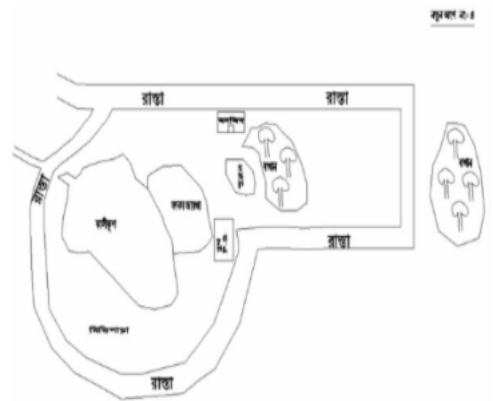

নির্বাচক নিবন্ধন আধিকারিকের স্বাক্ষর

Nazri Naksha

Google Map View

Polling Station Building Front View

Polling Station Front View

Cad View

Key MAP View

1 নাম : উমরাতন বিবি স্বামীর নাম: মাইনুল বাড়ির নং : n0040 বয়স : 66 লিঙ্গ : মহিলা ফটো উপলব্ধ	WB/09/055/117210	2 নাম : মোঃ পিয়ারুল ইসলাম পিতার নাম: মোঃ মাইনুল হক বাড়ির নং : n0040 বয়স : 36 লিঙ্গ : মহিলা ফটো উপলব্ধ	WSC1077767	3 নাম : মজিবুর রহমান পিতার নাম: মোস্তফা বাড়ির নং : n0040 বয়স : 32 লিঙ্গ : পুরুষ ফটো উপলব্ধ	WSC1366814
4 নাম : মাঝিয়া বিবি স্বামীর নাম: খালেদ বাড়ির নং : n0042 বয়স : 71 লিঙ্গ : মহিলা ফটো উপলব্ধ	WB/09/055/117018	5 নাম : টুয়েরা বিবি স্বামীর নাম: নজরুল সেখ বাড়ির নং : n0042 বয়স : 70 লিঙ্গ : মহিলা ফটো উপলব্ধ	HVH1398692	6 নাম : জাহান্নুর বিবি স্বামীর নাম: মাইনুল বাড়ির নং : n0042 বয়স : 49 লিঙ্গ : মহিলা ফটো উপলব্ধ	HVH2615540
7 নাম : সাইনুল হক মায়ের নাম: মাঝিয়া বেওয়া বাড়ির নং : n0042 বয়স : 39 লিঙ্গ : পুরুষ ফটো উপলব্ধ	HVH2672277	8 নাম : হাসানুজ্জামান পিতার নাম: আব্দুর রাশিদ বাড়ির নং : n0048 বয়স : 49 লিঙ্গ : পুরুষ ফটো উপলব্ধ	WB/09/055/117005	9 নাম : গোলাপী বিবি স্বামীর নাম: আব্দুল ইসলাম বাড়ির নং : n0049 বয়স : 38 লিঙ্গ : মহিলা ফটো উপলব্ধ	HVH2615839
10 নাম : আব্দুল ইসলাম পিতার নাম: আব্দুল কাইয়ুম বাড়ির নং : n0049 বয়স : 47 লিঙ্গ : পুরুষ ফটো উপলব্ধ	WB/09/055/117033	11 নাম : জাহান্নুর বিবি স্বামীর নাম: হাবিবুর রহমান বাড়ির নং : n0020 বয়স : 58 লিঙ্গ : মহিলা ফটো উপলব্ধ	HVH2615532	12 নাম : পানফুল বিবি স্বামীর নাম: ইসলাম বাড়ির নং : n0119 বয়স : 71 লিঙ্গ : মহিলা ফটো উপলব্ধ	WB/09/055/117100
13 নাম : তাহসিন সেখ পিতার নাম: আব্দুল সেখ বাড়ির নং : n0119 বয়স : 56 লিঙ্গ : পুরুষ ফটো উপলব্ধ	WSC2062800	14 নাম : তুয়েরা বিবি স্বামীর নাম: মিনারুল ইসলাম বাড়ির নং : n0113 বয়স : 41 লিঙ্গ : মহিলা ফটো উপলব্ধ	WSC0917633	15 নাম : আব্দুল হক পিতার নাম: নইমুদ্দিন সেখ বাড়ির নং : n0113 বয়স : 34 লিঙ্গ : পুরুষ ফটো উপলব্ধ	WSC1077916
16 নাম : আনোয়ারা বিবি স্বামীর নাম: নইমুদ্দিন বাড়ির নং : n0113 বয়স : 66 লিঙ্গ : মহিলা ফটো উপলব্ধ	WB/09/055/117347	17 নাম : সানোয়ারা বিবি স্বামীর নাম: তাহসিন সেখ বাড়ির নং : n0119 বয়স : 45 লিঙ্গ : মহিলা ফটো উপলব্ধ	HVH1397926	18 নাম : ফুলতুসী বিবি স্বামীর নাম: আব্দুল আলি বাড়ির নং : n0112 বয়স : 39 লিঙ্গ : মহিলা ফটো উপলব্ধ	HVH2672053
19 নাম : সাবদুল হক মায়ের নাম: আনোয়ারা বেওয়া বাড়ির নং : n0113 বয়স : 34 লিঙ্গ : পুরুষ ফটো উপলব্ধ	WSC1166735	20 নাম : টুক সেখ পিতার নাম: নজরুল সেখ বাড়ির নং : n0113 বয়স : 32 লিঙ্গ : পুরুষ ফটো উপলব্ধ	WSC1239177	21 নাম : তোফাজুল পিতার নাম: নইমুদ্দিন সেখ বাড়ির নং : n0124 বয়স : 44 লিঙ্গ : পুরুষ ফটো উপলব্ধ	HVH2477339
22 নাম : নাজেমা বিবি স্বামীর নাম: তোফাজুল বাড়ির নং : n0124 বয়স : 41 লিঙ্গ : মহিলা ফটো উপলব্ধ	HVH2477479	23 নাম : ফতেমা বিবি স্বামীর নাম: আজাদ আলী বাড়ির নং : n0075 বয়স : 45 লিঙ্গ : মহিলা ফটো উপলব্ধ	HVH1637040	24 নাম : জাহান্নুর বিবি স্বামীর নাম: মাজেদ বাড়ির নং : n0076 বয়স : 71 লিঙ্গ : মহিলা ফটো উপলব্ধ	WB/09/055/117066
25 নাম : মখখেদ আলি পিতার নাম: মাজেদ বাড়ির নং : n0076 বয়স : 56 লিঙ্গ : পুরুষ ফটো উপলব্ধ	WB/09/055/117067	26 নাম : মুজাখের আলি পিতার নাম: মাজেদ বাড়ির নং : n0076 বয়স : 53 লিঙ্গ : পুরুষ ফটো উপলব্ধ	WB/09/055/117068	27 নাম : সানোয়ারা বিবি স্বামীর নাম: মুজাখের আলি বাড়ির নং : n0076 বয়স : 51 লিঙ্গ : মহিলা ফটো উপলব্ধ	WB/09/055/117069
28 নাম : মুনেরা বিবি স্বামীর নাম: মুসতোফা বাড়ির নং : n0076 বয়স : 61 লিঙ্গ : মহিলা ফটো উপলব্ধ	WSC2062123	29 নাম : সাবিনা বিবি স্বামীর নাম: মাজেদ আলি বাড়ির নং : n0076 বয়স : 51 লিঙ্গ : মহিলা ফটো উপলব্ধ	HVH2754067	30 নাম : ফুলেরা বিবি স্বামীর নাম: মুনসুর বাড়ির নং : n0129 বয়স : 59 লিঙ্গ : মহিলা ফটো উপলব্ধ	WB/09/055/117156