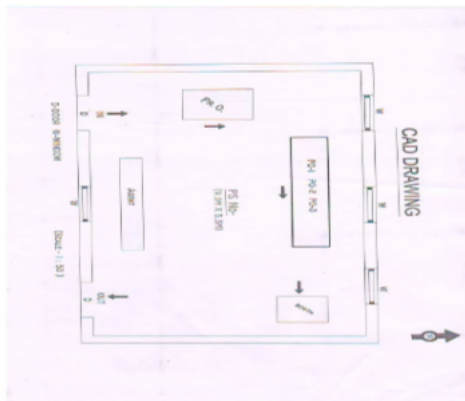

নির্বাচক নিবন্ধন আধিকারিকের স্বাক্ষর

Nazri Naksha

Google Map View

Polling Station Building Front View

Polling Station Front View

Cad View

Key MAP View

1 নাম : উমরাতন বিবি স্বামীর নাম: মাইনুল বাড়ির নং : n0040 বয়স : 66 লিঙ্গ : মহিলা ফটো উপলব্ধ	WB/09/055/117210	2 নাম : মোঃ পিয়ারুল ইসলাম পিতার নাম: মোঃ মাইনুল হক বাড়ির নং : n0040 বয়স : 36 লিঙ্গ : মহিলা ফটো উপলব্ধ	WSC1077767	3 নাম : মজিবুর রহমান পিতার নাম: মোস্তফা বাড়ির নং : n0040 বয়স : 32 লিঙ্গ : পুরুষ ফটো উপলব্ধ	WSC1366814
4 নাম : মাঝিয়া বিবি স্বামীর নাম: খালেদ বাড়ির নং : n0042 বয়স : 71 লিঙ্গ : মহিলা ফটো উপলব্ধ	WB/09/055/117018	5 নাম : টুয়েরা বিবি স্বামীর নাম: নজরুল সেখ বাড়ির নং : n0042 বয়স : 70 লিঙ্গ : মহিলা ফটো উপলব্ধ	HVH1398692	6 নাম : জাহান্নুর বিবি স্বামীর নাম: মাইনুল বাড়ির নং : n0042 বয়স : 49 লিঙ্গ : মহিলা ফটো উপলব্ধ	HVH2615540
7 নাম : সাইনুল হক মায়ের নাম: মাঝিয়া বেওয়া বাড়ির নং : n0042 বয়স : 39 লিঙ্গ : পুরুষ ফটো উপলব্ধ	HVH2672277	8 নাম : হাসানুজ্জামান পিতার নাম: আব্দুর রাশিদ বাড়ির নং : n0048 বয়স : 49 লিঙ্গ : পুরুষ ফটো উপলব্ধ	WB/09/055/117005	9 নাম : গোলাপী বিবি স্বামীর নাম: আব্দুল ইসলাম বাড়ির নং : n0049 বয়স : 38 লিঙ্গ : মহিলা ফটো উপলব্ধ	HVH2615839
10 নাম : আব্দুল ইসলাম পিতার নাম: আব্দুল কাইয়ুম বাড়ির নং : n0049 বয়স : 47 লিঙ্গ : পুরুষ ফটো উপলব্ধ	WB/09/055/117033	11 নাম : জাহান্নুর বিবি স্বামীর নাম: হাবিবুর রহমান বাড়ির নং : n0020 বয়স : 58 লিঙ্গ : মহিলা ফটো উপলব্ধ	HVH2615532	12 নাম : পানফুল বিবি স্বামীর নাম: ইসলাম বাড়ির নং : n0119 বয়স : 71 লিঙ্গ : মহিলা ফটো উপলব্ধ	WB/09/055/117100
13 নাম : তাহসিন সেখ পিতার নাম: আব্দুল সেখ বাড়ির নং : n0119 বয়স : 56 লিঙ্গ : পুরুষ ফটো উপলব্ধ	WSC2062800	14 নাম : তুয়েরা বিবি স্বামীর নাম: মিনারুল ইসলাম বাড়ির নং : n0113 বয়স : 41 লিঙ্গ : মহিলা ফটো উপলব্ধ	WSC0917633	15 নাম : আব্দুল হক পিতার নাম: নইমুদ্দিন সেখ বাড়ির নং : n0113 বয়স : 34 লিঙ্গ : পুরুষ ফটো উপলব্ধ	WSC1077916
16 নাম : আনোয়ারা বিবি স্বামীর নাম: নইমুদ্দিন বাড়ির নং : n0113 বয়স : 66 লিঙ্গ : মহিলা ফটো উপলব্ধ	WB/09/055/117347	17 নাম : সানোয়ারা বিবি স্বামীর নাম: তাহসিন সেখ বাড়ির নং : n0119 বয়স : 45 লিঙ্গ : মহিলা ফটো উপলব্ধ	HVH1397926	18 নাম : ফুলতুসী বিবি স্বামীর নাম: আব্দুল আলি বাড়ির নং : n0112 বয়স : 39 লিঙ্গ : মহিলা ফটো উপলব্ধ	HVH2672053
19 নাম : সাবদুল হক মায়ের নাম: আনোয়ারা বেওয়া বাড়ির নং : n0113 বয়স : 34 লিঙ্গ : পুরুষ ফটো উপলব্ধ	WSC1166735	20 নাম : টুক সেখ পিতার নাম: নজরুল সেখ বাড়ির নং : n0113 বয়স : 32 লিঙ্গ : পুরুষ ফটো উপলব্ধ	WSC1239177	21 নাম : তোফাজুল পিতার নাম: নইমুদ্দিন সেখ বাড়ির নং : n0124 বয়স : 44 লিঙ্গ : পুরুষ ফটো উপলব্ধ	HVH2477339
22 নাম : নাজেমা বিবি স্বামীর নাম: তোফাজুল বাড়ির নং : n0124 বয়স : 41 লিঙ্গ : মহিলা ফটো উপলব্ধ	HVH2477479	23 নাম : ফতেমা বিবি স্বামীর নাম: আজাদ আলী বাড়ির নং : n0075 বয়স : 45 লিঙ্গ : মহিলা ফটো উপলব্ধ	HVH1637040	24 নাম : জাহান্নুর বিবি স্বামীর নাম: মাজেদ বাড়ির নং : n0076 বয়স : 71 লিঙ্গ : মহিলা ফটো উপলব্ধ	WB/09/055/117066
25 নাম : মখখেদ আলি পিতার নাম: মাজেদ বাড়ির নং : n0076 বয়স : 56 লিঙ্গ : পুরুষ ফটো উপলব্ধ	WB/09/055/117067	26 নাম : মুজাখের আলি পিতার নাম: মাজেদ বাড়ির নং : n0076 বয়স : 53 লিঙ্গ : পুরুষ ফটো উপলব্ধ	WB/09/055/117068	27 নাম : সানোয়ারা বিবি স্বামীর নাম: মুজাখের আলি বাড়ির নং : n0076 বয়স : 51 লিঙ্গ : মহিলা ফটো উপলব্ধ	WB/09/055/117069
28 নাম : মুনেরা বিবি স্বামীর নাম: মুসতোফা বাড়ির নং : n0076 বয়স : 61 লিঙ্গ : মহিলা ফটো উপলব্ধ	WSC2062123	29 নাম : সাবিনা বিবি স্বামীর নাম: মাজেদ আলি বাড়ির নং : n0076 বয়স : 51 লিঙ্গ : মহিলা ফটো উপলব্ধ	HVH2754067	30 নাম : ফুলেরা বিবি স্বামীর নাম: মুনসুর বাড়ির নং : n0129 বয়স : 59 লিঙ্গ : মহিলা ফটো উপলব্ধ	WB/09/055/117156