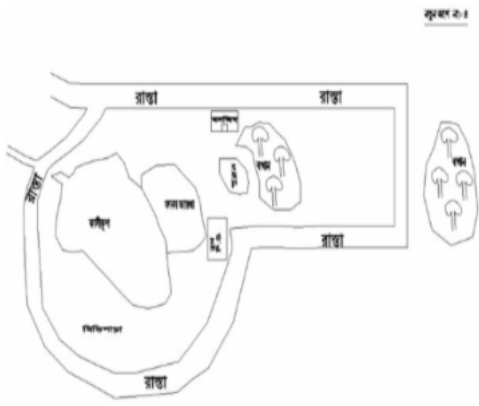

নির্বাচক নিবন্ধন আধিকারিকের স্বাক্ষর

Nazri Naksha

Google Map View

Polling Station Building Front View

Polling Station Front View

Cad View

Key MAP View

1 নাম : উমরাতন বিবি স্বামীর নাম: মাইনুল বাড়ির নং : n0040 বয়স : 66 লিঙ্গ : মহিলা ফটো উপলব্ধ	WB/09/055/117210	2 নাম : মোঃ পিয়ারুল ইসলাম পিতার নাম: মোঃ মাইনুল হক বাড়ির নং : n0040 বয়স : 36 লিঙ্গ : মহিলা ফটো উপলব্ধ	WSC1077767	3 নাম : মজিবুর রহমান পিতার নাম: মোস্তফা বাড়ির নং : n0040 বয়স : 32 লিঙ্গ : পুরুষ ফটো উপলব্ধ	WSC1366814
4 নাম : মাঝিয়া বিবি স্বামীর নাম: খালেদ বাড়ির নং : n0042 বয়স : 71 লিঙ্গ : মহিলা ফটো উপলব্ধ	WB/09/055/117018	5 নাম : টুয়েরা বিবি স্বামীর নাম: নজরুল সেখ বাড়ির নং : n0042 বয়স : 70 লিঙ্গ : মহিলা ফটো উপলব্ধ	HVH1398692	6 নাম : জাহান্নুর বিবি স্বামীর নাম: মাইনুল বাড়ির নং : n0042 বয়স : 49 লিঙ্গ : মহিলা ফটো উপলব্ধ	HVH2615540
7 নাম : সাইনুল হক মায়ের নাম: মাঝিয়া বেওয়া বাড়ির নং : n0042 বয়স : 39 লিঙ্গ : পুরুষ ফটো উপলব্ধ	HVH2672277	8 নাম : হাসানুজ্জামান পিতার নাম: আব্দুর রাশিদ বাড়ির নং : n0048 বয়স : 49 লিঙ্গ : পুরুষ ফটো উপলব্ধ	WB/09/055/117005	9 নাম : গোলাপী বিবি স্বামীর নাম: আব্দুল ইসলাম বাড়ির নং : n0049 বয়স : 38 লিঙ্গ : মহিলা ফটো উপলব্ধ	HVH2615839
10 নাম : আব্দুল ইসলাম পিতার নাম: আব্দুল কাইয়ুম বাড়ির নং : n0049 বয়স : 47 লিঙ্গ : পুরুষ ফটো উপলব্ধ	WB/09/055/117033	11 নাম : জাহান্নুর বিবি স্বামীর নাম: হাবিবুর রহমান বাড়ির নং : n0020 বয়স : 58 লিঙ্গ : মহিলা ফটো উপলব্ধ	HVH2615532	12 নাম : পানফুল বিবি স্বামীর নাম: ইসলাম বাড়ির নং : n0119 বয়স : 71 লিঙ্গ : মহিলা ফটো উপলব্ধ	WB/09/055/117100
13 নাম : তাহসিন সেখ পিতার নাম: আব্দুল সেখ বাড়ির নং : n0119 বয়স : 56 লিঙ্গ : পুরুষ ফটো উপলব্ধ	WSC2062800	14 নাম : তুয়েরা বিবি স্বামীর নাম: মিনারুল ইসলাম বাড়ির নং : n0113 বয়স : 41 লিঙ্গ : মহিলা ফটো উপলব্ধ	WSC0917633	15 নাম : আব্দুল হক পিতার নাম: নইমুদ্দিন সেখ বাড়ির নং : n0113 বয়স : 34 লিঙ্গ : পুরুষ ফটো উপলব্ধ	WSC1077916
16 নাম : আনোয়ারা বিবি স্বামীর নাম: নইমুদ্দিন বাড়ির নং : n0113 বয়স : 66 লিঙ্গ : মহিলা ফটো উপলব্ধ	WB/09/055/117347	17 নাম : সানোয়ারা বিবি স্বামীর নাম: তাহসিন সেখ বাড়ির নং : n0119 বয়স : 45 লিঙ্গ : মহিলা ফটো উপলব্ধ	HVH1397926	18 নাম : ফুলতুসী বিবি স্বামীর নাম: আব্দুল আলি বাড়ির নং : n0112 বয়স : 39 লিঙ্গ : মহিলা ফটো উপলব্ধ	HVH2672053
19 নাম : সাবদুল হক মায়ের নাম: আনোয়ারা বেওয়া বাড়ির নং : n0113 বয়স : 34 লিঙ্গ : পুরুষ ফটো উপলব্ধ	WSC1166735	20 নাম : টুক সেখ পিতার নাম: নজরুল সেখ বাড়ির নং : n0113 বয়স : 32 লিঙ্গ : পুরুষ ফটো উপলব্ধ	WSC1239177	21 নাম : তোফাজুল পিতার নাম: নইমুদ্দিন সেখ বাড়ির নং : n0124 বয়স : 44 লিঙ্গ : পুরুষ ফটো উপলব্ধ	HVH2477339
22 নাম : নাজেমা বিবি স্বামীর নাম: তোফাজুল বাড়ির নং : n0124 বয়স : 41 লিঙ্গ : মহিলা ফটো উপলব্ধ	HVH2477479	23 নাম : ফতেমা বিবি স্বামীর নাম: আজাদ আলী বাড়ির নং : n0075 বয়স : 45 লিঙ্গ : মহিলা ফটো উপলব্ধ	HVH1637040	24 নাম : জাহান্নুর বিবি স্বামীর নাম: মাজেদ বাড়ির নং : n0076 বয়স : 71 লিঙ্গ : মহিলা ফটো উপলব্ধ	WB/09/055/117066
25 নাম : মখখেদ আলি পিতার নাম: মাজেদ বাড়ির নং : n0076 বয়স : 56 লিঙ্গ : পুরুষ ফটো উপলব্ধ	WB/09/055/117067	26 নাম : মুজাখের আলি পিতার নাম: মাজেদ বাড়ির নং : n0076 বয়স : 53 লিঙ্গ : পুরুষ ফটো উপলব্ধ	WB/09/055/117068	27 নাম : সানোয়ারা বিবি স্বামীর নাম: মুজাখের আলি বাড়ির নং : n0076 বয়স : 51 লিঙ্গ : মহিলা ফটো উপলব্ধ	WB/09/055/117069
28 নাম : মুনেরা বিবি স্বামীর নাম: মুসতোফা বাড়ির নং : n0076 বয়স : 61 লিঙ্গ : মহিলা ফটো উপলব্ধ	WSC2062123	29 নাম : সাবিনা বিবি স্বামীর নাম: মাজেদ আলি বাড়ির নং : n0076 বয়স : 51 লিঙ্গ : মহিলা ফটো উপলব্ধ	HVH2754067	30 নাম : ফুলেরা বিবি স্বামীর নাম: মুনসুর বাড়ির নং : n0129 বয়স : 59 লিঙ্গ : মহিলা ফটো উপলব্ধ	WB/09/055/117156