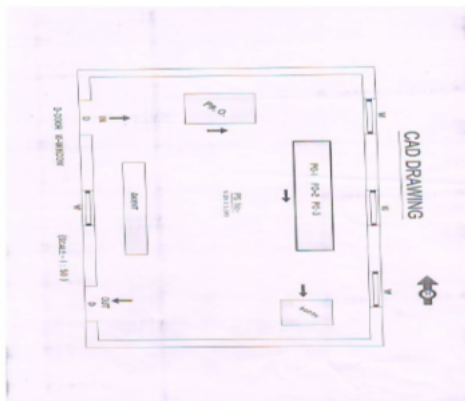

নির্বাচক নিবন্ধন আধিকারিকের স্বাক্ষর

Nazri Naksha

Google Map View

Polling Station Building Front View

Polling Station Front View

Cad View

Key MAP View

1 নাম : আসাদুল সেখ পিতার নাম : খালিদুর রহমান বাড়ির নং : n0015 বয়স : 29 লিঙ্গ : পুরুষ	WSC1501576 ফটো উপলব্ধ	2 নাম : জ্যোতসনারা বিবি স্বামীর নাম : লতিব সেখ বাড়ির নং : n0015 বয়স : 49 লিঙ্গ : মহিলা	WSC2035426 ফটো উপলব্ধ	3 নাম : নুবাহার বিবি স্বামীর নাম : সেখ চাদমহম্মদ বাড়ির নং : n0036 বয়স : 73 লিঙ্গ : মহিলা	WB/09/055/168761 ফটো উপলব্ধ
4 নাম : খানমহম্মদ সেখ পিতার নাম : চাদমহম্মদ সেখ বাড়ির নং : n0036 বয়স : 55 লিঙ্গ : পুরুষ	WSC2557627 ফটো উপলব্ধ	5 নাম : টুয়েরাবিবি স্বামীর নাম : সেখ মাইনুদ্দিন বাড়ির নং : n0036 বয়স : 49 লিঙ্গ : মহিলা	WB/09/055/168763 ফটো উপলব্ধ	6 নাম : জ্যোত্সনা বিবি স্বামীর নাম : খান মহম্মদ বাড়ির নং : n0036 বয়স : 46 লিঙ্গ : মহিলা	HVH2072924 ফটো উপলব্ধ
7 নাম : কহেনুর পিতার নাম : চাদমহম্মদ বাড়ির নং : n0036 বয়স : 39 লিঙ্গ : মহিলা	HVH2713048 ফটো উপলব্ধ	8 নাম : আবদুল বাকি পিতার নাম : হামিদ সেখ বাড়ির নং : n0037 বয়স : 66 লিঙ্গ : পুরুষ	WSC2564979 ফটো উপলব্ধ	9 নাম : আসাদুল সেখ পিতার নাম : বারিক সেখ বাড়ির নং : n0037 বয়স : 38 লিঙ্গ : পুরুষ	WSC0122135 ফটো উপলব্ধ
10 নাম : জোহরাবিবি স্বামীর নাম : সেখ বারিক বাড়ির নং : n0037 বয়স : 57 লিঙ্গ : মহিলা	WB/09/055/168767 ফটো উপলব্ধ	11 নাম : সামসুন্নেহার বিবি স্বামীর নাম : কেতাবুল সেখ বাড়ির নং : n0038 বয়স : 32 লিঙ্গ : মহিলা	WSC1256635 ফটো উপলব্ধ	12 নাম : হুমায়ুন সেখ পিতার নাম : সেখ লোকমান বাড়ির নং : n0098 বয়স : 65 লিঙ্গ : পুরুষ	WB/09/055/168728 ফটো উপলব্ধ
13 নাম : তিপু সেখ পিতার নাম : হুমায়ুন সেখ বাড়ির নং : n0098 বয়স : 36 লিঙ্গ : পুরুষ	WSC0962688 ফটো উপলব্ধ	14 নাম : হাসিনা বিবি স্বামীর নাম : তিপু সেখ বাড়ির নং : n0098 বয়স : 31 লিঙ্গ : মহিলা	WSC1256775 ফটো উপলব্ধ	15 নাম : রমিলা বিবি স্বামীর নাম : সেখ মাজারুল বাড়ির নং : n0098 বয়স : 51 লিঙ্গ : মহিলা	WB/09/055/168733 ফটো উপলব্ধ
16 নাম : এব্রাহিম সেখ পিতার নাম : মানজারুল সেখ বাড়ির নং : n0098 বয়স : 33 লিঙ্গ : পুরুষ	WSC1175645 ফটো উপলব্ধ	17 নাম : সাদেনুর বিবি স্বামীর নাম : এসতার আলি বাড়ির নং : 0034 বয়স : 71 লিঙ্গ : মহিলা	WSC2118289 ফটো উপলব্ধ	18 নাম : জামিরুদ্দিন সেখ পিতার নাম : সেখ এসতার বাড়ির নং : n0112 বয়স : 54 লিঙ্গ : পুরুষ	WB/09/055/168656 ফটো উপলব্ধ
19 নাম : জাহানারা বিবি স্বামীর নাম : আমিরুল সেখ বাড়ির নং : n0112 বয়স : 43 লিঙ্গ : মহিলা	HVH2072916 ফটো উপলব্ধ	20 নাম : মাইনুদ্দিন সেখ পিতার নাম : এসতার আলি বাড়ির নং : n0112 বয়স : 53 লিঙ্গ : পুরুষ	WSC2798437 ফটো উপলব্ধ	21 নাম : সামিরুদ্দিন সেখ পিতার নাম : এসতার আলি সেখ বাড়ির নং : n0112 বয়স : 47 লিঙ্গ : পুরুষ	HVH1643352 ফটো উপলব্ধ
22 নাম : চুমকী দাস স্বামীর নাম : প্রবীর চন্দ্র দাস বাড়ির নং : n0076 বয়স : 34 লিঙ্গ : মহিলা	WSC0962852 ফটো উপলব্ধ	23 নাম : ময়জুদ্দিন সেখ পিতার নাম : ময়জুদ্দিন সেখ বাড়ির নং : n0102 বয়স : 65 লিঙ্গ : পুরুষ	WSC2118305 ফটো উপলব্ধ	24 নাম : মুনজেরা বিবি স্বামীর নাম : ময়জুদ্দিন সেখ বাড়ির নং : n0102 বয়স : 55 লিঙ্গ : মহিলা	HVH2390466 ফটো উপলব্ধ
25 নাম : প্রবীর চন্দ্র দাস পিতার নাম : নিহার রঞ্জন দাস বাড়ির নং : n0076 বয়স : 46 লিঙ্গ : পুরুষ	HVH2713105 ফটো উপলব্ধ	26 নাম : হাঁসু সেখ পিতার নাম : সেখ সুবেদআলী বাড়ির নং : n0104 বয়স : 59 লিঙ্গ : পুরুষ	HVH2390474 ফটো উপলব্ধ	27 নাম : ফরিদা বিবি স্বামীর নাম : সফিকুল ইসলাম বাড়ির নং : n0184 বয়স : 37 লিঙ্গ : মহিলা	WSC0962456 ফটো উপলব্ধ
28 নাম : সফিকুল ইসলাম পিতার নাম : নুরুল ইসলাম বাড়ির নং : n0184 বয়স : 41 লিঙ্গ : পুরুষ	HVH2073096 ফটো উপলব্ধ	29 নাম : মানসুরা বিবি স্বামীর নাম : কাদির সেখ বাড়ির নং : n0180 বয়স : 37 লিঙ্গ : মহিলা	HVH2784767 ফটো উপলব্ধ	30 নাম : জেনসাদ সেখ পিতার নাম : পাতান সেখ বাড়ির নং : n0178 বয়স : 41 লিঙ্গ : পুরুষ	HVH2390094 ফটো উপলব্ধ