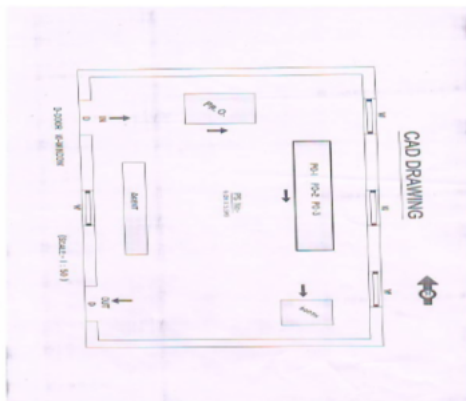

নির্বাচক নিবন্ধন আধিকারিকের স্বাক্ষর

Nazri Naksha

Google Map View

Polling Station Building Front View

Polling Station Front View

Cad View

Key MAP View

1 নাম : জরিনা বিবি স্বামীর নাম: মঈনু সেখ বাড়ির নং : n0161 বয়স : 45 লিঙ্গ : মহিলা	HVH2069623 ফটো উপলব্ধ	2 নাম : মানেরা বিবি স্বামীর নাম: আলাউদ্দিন সেখ বাড়ির নং : n0160 বয়স : 70 লিঙ্গ : মহিলা	HVH2069607 ফটো উপলব্ধ	3 নাম : শেফালী বিবি স্বামীর নাম: সফি.কুল সেখ বাড়ির নং : N0000 বয়স : 51 লিঙ্গ : মহিলা	WSC2388973 ফটো উপলব্ধ
4 নাম : সানুয়ারা বিবি স্বামীর নাম: ইসমাইল শেখ বাড়ির নং : n0171 বয়স : 52 লিঙ্গ : মহিলা	WSC2809820 ফটো উপলব্ধ	5 নাম : সুজেরা বিবি স্বামীর নাম: মঈনু সেখ বাড়ির নং : n0174 বয়স : 42 লিঙ্গ : মহিলা	HVH2385607 ফটো উপলব্ধ	6 নাম : রেজাবুল সেখ পিতার নাম: সফি.কুল সেখ বাড়ির নং : n0175 বয়স : 54 লিঙ্গ : পুরুষ	HVH2068930 ফটো উপলব্ধ
7 নাম : কালাম সেখ পিতার নাম: রেজাবুল সেখ বাড়ির নং : এন0176 বয়স : 21 লিঙ্গ : পুরুষ	WSC2668077 ফটো উপলব্ধ	8 নাম : কাজেম আলি অন্যান্য: উমর আলি বাড়ির নং : এন0196 বয়স : 76 লিঙ্গ : পুরুষ	WSC1857549 ফটো উপলব্ধ	9 নাম : আসমানি বিবি স্বামীর নাম: কাজেম আলি বাড়ির নং : n0196 বয়স : 54 লিঙ্গ : মহিলা	WSC1712587 ফটো উপলব্ধ
10 নাম : জ্যোত্স্না কর্মকার স্বামীর নাম: বৈদ্যনাথ কর্মকার বাড়ির নং : n0039 বয়স : 59 লিঙ্গ : মহিলা	WB/09/055/162004 ফটো উপলব্ধ	11 নাম : নাগর কর্মকার পিতার নাম: বৈদ্যনাথ কর্মকার বাড়ির নং : n0039 বয়স : 30 লিঙ্গ : পুরুষ	WSC1501741 ফটো উপলব্ধ	12 নাম : কাশীনাথ কর্মকার পিতার নাম: কিশোরী কর্মকার বাড়ির নং : n0038 বয়স : 69 লিঙ্গ : পুরুষ	WB/09/055/162001 ফটো উপলব্ধ
13 নাম : সুখেন কর্মকার পিতার নাম: কাশীনাথ কর্মকার বাড়ির নং : n0038 বয়স : 37 লিঙ্গ : পুরুষ	WSC0962936 ফটো উপলব্ধ	14 নাম : বিদ্যুত কর্মকার পিতার নাম: বৈদ্যনাথ কর্মকার বাড়ির নং : n0039 বয়স : 28 লিঙ্গ : পুরুষ	WSC1583681 ফটো উপলব্ধ	15 নাম : দীপালী বালা লোহার কর্মকার স্বামীর নাম: সুখেন কর্মকার বাড়ির নং : এন038 বয়স : 32 লিঙ্গ : মহিলা	WSC1874296 ফটো উপলব্ধ
16 নাম : মবিরুল সেখ পিতার নাম: মবিরুল সেখ বাড়ির নং : এন0181 বয়স : 26 লিঙ্গ : পুরুষ	WSC1874957 ফটো উপলব্ধ	17 নাম : সেবিনা খাতুন স্বামীর নাম: মবিরুল সেখ বাড়ির নং : এন0181 বয়স : 26 লিঙ্গ : মহিলা	WSC1874163 ফটো উপলব্ধ	18 নাম : হোসনারা খাতুন স্বামীর নাম: মবিরুল সেখ বাড়ির নং : এন0181 বয়স : 28 লিঙ্গ : মহিলা	WSC2493716 ফটো উপলব্ধ
19 নাম : রামপ্রসাদ ঘোষ পিতার নাম: বিশ্বরূপ ঘোষ বাড়ির নং : n0192 বয়স : 26 লিঙ্গ : পুরুষ	WSC1712546 ফটো উপলব্ধ	20 নাম : বিলিক ঘোষ স্বামীর নাম: প্রণব ঘোষ বাড়ির নং : এন059 বয়স : 25 লিঙ্গ : মহিলা	WSC1874890 ফটো উপলব্ধ	21 নাম : রীনা ঘোষ স্বামীর নাম: নিলু ঘোষ বাড়ির নং : এন083 বয়স : 26 লিঙ্গ : মহিলা	WSC1875806 ফটো উপলব্ধ
22 নাম : মান্নি ঘোষ স্বামীর নাম: তাপস ঘোষ বাড়ির নং : এন084 বয়স : 25 লিঙ্গ : মহিলা	WSC1857465 ফটো উপলব্ধ	23 নাম : মামনি ঘোষ পিতার নাম: স্বপন ঘোষ বাড়ির নং : N0078 বয়স : 29 লিঙ্গ : মহিলা	ROE1525732 ফটো উপলব্ধ	24 নাম : ছন্দা ঘোষ পিতার নাম: গৌতম ঘোষ বাড়ির নং : N0065 বয়স : 28 লিঙ্গ : মহিলা	ACY1641406 ফটো উপলব্ধ
25 নাম : শোভারানী ঘোষ স্বামীর নাম: অজিত ঘোষ বাড়ির নং : n0157 বয়স : 61 লিঙ্গ : মহিলা	WB/09/055/162122 ফটো উপলব্ধ	26 নাম : মধুমিতা ঘোষ স্বামীর নাম: পপি ঘোষ বাড়ির নং : এন075 বয়স : 25 লিঙ্গ : মহিলা	WSC1857457 ফটো উপলব্ধ	27 নাম : রিয়া ঘোষ স্বামীর নাম: ললু ঘোষ বাড়ির নং : এন077 বয়স : 26 লিঙ্গ : মহিলা	WSC1874197 ফটো উপলব্ধ
28 নাম : সন্দীপ ঘোষ পিতার নাম: বীরেন ঘোষ বাড়ির নং : সাহাযপুর বয়স : 27 লিঙ্গ : পুরুষ	WSC1712496 ফটো উপলব্ধ	29 নাম : সুব্রত ঘোষ পিতার নাম: নিতাই ঘোষ বাড়ির নং : এন84 বয়স : 28 লিঙ্গ : পুরুষ	WSC1876812 ফটো উপলব্ধ	30 নাম : শ্রীবাস ঘোষ পিতার নাম: সুখেন ঘোষ বাড়ির নং : এন0125 বয়স : 26 লিঙ্গ : পুরুষ	WSC1857440 ফটো উপলব্ধ