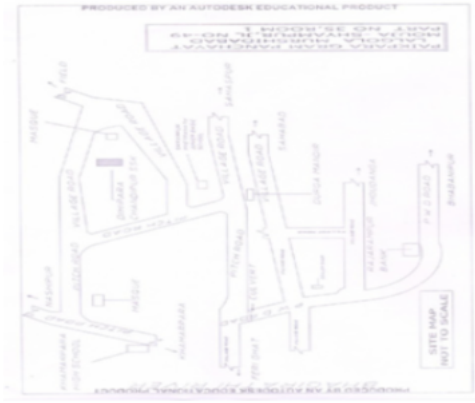

Nazri Naksha