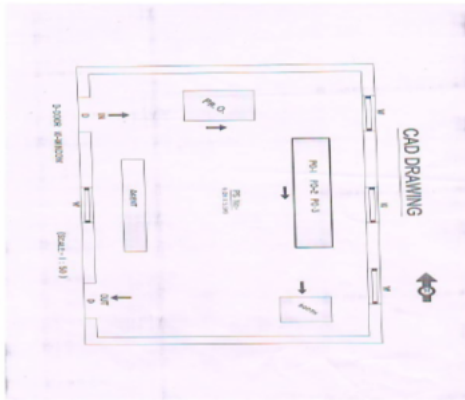

নির্বাচক নিবন্ধন আধিকারিকের স্বাক্ষর

Nazri Naksha

Google Map View

Polling Station Building Front View

Polling Station Front View

Cad View

Key MAP View

1 নাম : সেফালী বিবি স্বামীর নাম: লায়ের সেখ বাড়ির নং : এন0123 বয়স : 38 লিঙ্গ : মহিলা	HVH2756559 ফটো উপলব্ধ	2 নাম : লায়ের সেখ পিতার নাম: সৈয়দ সেখ বাড়ির নং : এন0123 বয়স : 40 লিঙ্গ : পুরুষ	HVH2677086 ফটো উপলব্ধ	3 নাম : নার্গিস বিবি স্বামীর নাম: আমানুল ইসলাম বাড়ির নং : n0104 বয়স : 42 লিঙ্গ : মহিলা	HVH2070498 ফটো উপলব্ধ
4 নাম : সানজারুল সেখ মায়ের নাম: রুপজান বেওয়া বাড়ির নং : n0070 বয়স : 45 লিঙ্গ : পুরুষ	HVH2070621 ফটো উপলব্ধ	5 নাম : কুতুবুদ্দিন সেখ পিতার নাম: রিয়াজুদ্দিন সেখ বাড়ির নং : n0072 বয়স : 44 লিঙ্গ : পুরুষ	HVH2070613 ফটো উপলব্ধ	6 নাম : সাজেদা বিবি স্বামীর নাম: সাব্বিরুল সেখ বাড়ির নং : n0074 বয়স : 43 লিঙ্গ : মহিলা	HVH2070639 ফটো উপলব্ধ
7 নাম : সাব্বিরুল সেখ পিতার নাম: মফিজুল সেখ বাড়ির নং : n0103 বয়স : 32 লিঙ্গ : পুরুষ	WSC1175827 ফটো উপলব্ধ	8 নাম : মুসকেরা বিবি স্বামীর নাম: ফটিক সেখ বাড়ির নং : n0100 বয়স : 53 লিঙ্গ : মহিলা	WB/09/055/162676 ফটো উপলব্ধ	9 নাম : ঝাটনী বিবি স্বামীর নাম: জেরমহাম্মদ বাড়ির নং : n0088 বয়স : 71 লিঙ্গ : মহিলা	WB/09/055/156503 ফটো উপলব্ধ
10 নাম : আয়েশা খাতুন স্বামীর নাম: ফিট সেখ বাড়ির নং : এন0100 বয়স : 25 লিঙ্গ : মহিলা	WSC1882596 ফটো উপলব্ধ	11 নাম : খাতিজা খাতুন স্বামীর নাম: সব্বিরুল সেখ বাড়ির নং : N0103 বয়স : 25 লিঙ্গ : মহিলা	WSC2360378 ফটো উপলব্ধ	12 নাম : মুসবেরা বিবি স্বামীর নাম: জেনারাদ সেখ বাড়ির নং : এন0000 বয়স : 35 লিঙ্গ : মহিলা	WSC1092832 ফটো উপলব্ধ
13 নাম : সেরিনা খাতুন পিতার নাম: আইনুল হক বাড়ির নং : এন0000 বয়স : 38 লিঙ্গ : মহিলা	HVH2713295 ফটো উপলব্ধ	14 নাম : বাজলু সেখ পিতার নাম: আব্দুল মতিন বাড়ির নং : এন0000 বয়স : 40 লিঙ্গ : পুরুষ	KNZ2442648 ফটো উপলব্ধ	15 নাম : মোসাঃ ময়না খাতুন পিতার নাম: মোঃ শফিকুল ইসলাম বাড়ির নং : এন0000 বয়স : 26 লিঙ্গ : মহিলা	WSC1729516 ফটো উপলব্ধ
16 নাম : তনুজা বিবি স্বামীর নাম: মুস্তাহারুল ইসলাম বাড়ির নং : n0116 বয়স : 52 লিঙ্গ : মহিলা	KHZ2100550 ফটো উপলব্ধ	17 নাম : জেসমিনেসা খাতুন স্বামীর নাম: এক্রামুল হক বাড়ির নং : এন0072 বয়স : 21 লিঙ্গ : মহিলা	WSC2668614 ফটো উপলব্ধ	18 নাম : রেবিনা বিবি স্বামীর নাম: বাজলু সেখ বাড়ির নং : এন0000 বয়স : 36 লিঙ্গ : মহিলা	KNZ2444263 ফটো উপলব্ধ
19 নাম : সদাপোর সেখ পিতার নাম: হুমায়ুন সেখ বাড়ির নং : এন0026 বয়স : 27 লিঙ্গ : পুরুষ	WSC1838119 ফটো উপলব্ধ	20 নাম : মোমেনা বিবি স্বামীর নাম: জেসমুদ্দিন সেখ বাড়ির নং : এন0026 বয়স : 33 লিঙ্গ : মহিলা	WSC1385285 ফটো উপলব্ধ	21 নাম : মমতাজ বিবি স্বামীর নাম: সারফুল সেখ বাড়ির নং : n0046 বয়স : 61 লিঙ্গ : মহিলা	WSC1960160 ফটো উপলব্ধ
22 নাম : সেতাব আলি পিতার নাম: আব্দুল হক সেখ বাড়ির নং : n0026 বয়স : 77 লিঙ্গ : পুরুষ	WSC2274041 ফটো উপলব্ধ	23 নাম : ফটিক আলি পিতার নাম: বাজলু সেখ বাড়ির নং : n0115 বয়স : 57 লিঙ্গ : পুরুষ	WSC2006542 ফটো উপলব্ধ	24 নাম : তাজিবুর সেখ পিতার নাম: মিরাজ সেখ বাড়ির নং : n0042 বয়স : 29 লিঙ্গ : পুরুষ	WSC1668987 ফটো উপলব্ধ
25 নাম : মরিয়ম খাতুন স্বামীর নাম: মোঃ মুসলেহুদ্দিন বাড়ির নং : n0026 বয়স : 33 লিঙ্গ : মহিলা	WSC1385558 ফটো উপলব্ধ	26 নাম : মিনজিনিহা সেখ পিতার নাম: সাদিক সেখ বাড়ির নং : n0046 বয়স : 33 লিঙ্গ : পুরুষ	WSC1385491 ফটো উপলব্ধ	27 নাম : নেজামুদ্দিন সেখ পিতার নাম: আব্দুল রাশিদ সেখ বাড়ির নং : চণ্ডীপুর ডিহিপাড়া বয়স : 40 লিঙ্গ : পুরুষ	HVH2542579 ফটো উপলব্ধ
28 নাম : ফুরকান আলি পিতার নাম: সায়েদ আলি বাড়ির নং : n0049 বয়স : 76 লিঙ্গ : পুরুষ	WSC2727808 ফটো উপলব্ধ	29 নাম : নজরুল সেখ পিতার নাম: মরজেম আলী বাড়ির নং : এন0093 বয়স : 24 লিঙ্গ : পুরুষ	WSC2360352 ফটো উপলব্ধ	30 নাম : সোনালী খাতুন স্বামীর নাম: মনিরুল ইসলাম বাড়ির নং : এন0026 বয়স : 26 লিঙ্গ : মহিলা	WSC2668788 ফটো উপলব্ধ