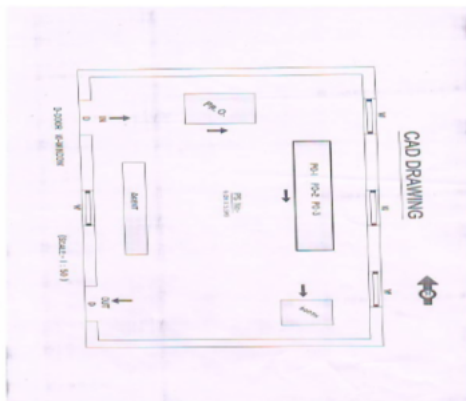

নির্বাচক নিবন্ধন আধিকারিকের স্বাক্ষর

Nazri Naksha

Google Map View

Polling Station Building Front View

Polling Station Front View

Cad View

Key MAP View

1 নাম : সামিয়ারা বিবি স্বামীর নাম: নৈমুদ্দিন সেখ বাড়ির নং : n0061 বয়স : 61 লিঙ্গ : মহিলা	WSC2115004 ফটো উপলব্ধ	2 নাম : আলমঙ্গির পেরু পিতার নাম: নৈমুদ্দিন সেখ বাড়ির নং : n0061 বয়স : 36 লিঙ্গ : পুরুষ	HVH2711547 ফটো উপলব্ধ	3 নাম : আসলেমা বিবি স্বামীর নাম: নাইমুল সেখ বাড়ির নং : n0080 বয়স : 55 লিঙ্গ : মহিলা	WB/09/055/159528 ফটো উপলব্ধ
4 নাম : বেদারুল সেখ পিতার নাম: জুব্বু রহমান বাড়ির নং : n0050 বয়স : 50 লিঙ্গ : পুরুষ	WSC2057974 ফটো উপলব্ধ	5 নাম : মীনিয়ারা বিবি স্বামীর নাম: বেদারুল সেখ বাড়ির নং : n0050 বয়স : 48 লিঙ্গ : মহিলা	HVH2385524 ফটো উপলব্ধ	6 নাম : হোসনারা বিবি স্বামীর নাম: আবুল কাশেম সেখ বাড়ির নং : n0050 বয়স : 56 লিঙ্গ : মহিলা	WB/09/055/159464 ফটো উপলব্ধ
7 নাম : সুলেখা বিবি স্বামীর নাম: এনজার সেখ বাড়ির নং : n0026 বয়স : 46 লিঙ্গ : মহিলা	HVH2387108 ফটো উপলব্ধ	8 নাম : এসরাইল সেখ পিতার নাম: ইউনুস সেখ বাড়ির নং : n0026 বয়স : 61 লিঙ্গ : পুরুষ	WSC2814507 ফটো উপলব্ধ	9 নাম : সাগরী বিবি স্বামীর নাম: এসরাইল সেখ বাড়ির নং : নং 252 বয়স : 50 লিঙ্গ : মহিলা	WSC2819365 ফটো উপলব্ধ
10 নাম : ইয়ারুল সেখ পিতার নাম: এসরাইল সেখ বাড়ির নং : n0026 বয়স : 33 লিঙ্গ : পুরুষ	WSC1176510 ফটো উপলব্ধ	11 নাম : খাতিজা বিবি স্বামীর নাম: ইয়ারুল সেখ বাড়ির নং : n0026 বয়স : 33 লিঙ্গ : মহিলা	WSC1257823 ফটো উপলব্ধ	12 নাম : সামায়ন সেখ পিতার নাম: ইউনুস সেখ বাড়ির নং : n0026 বয়স : 56 লিঙ্গ : পুরুষ	WSC2113439 ফটো উপলব্ধ
13 নাম : আমতি বিবি স্বামীর নাম: মজিবুর সেখ বাড়ির নং : n0003 বয়স : 53 লিঙ্গ : মহিলা	WB/09/055/159529 ফটো উপলব্ধ	14 নাম : গোলবান বেওয়া স্বামীর নাম: কাবজু সেখ বাড়ির নং : n0020 বয়স : 76 লিঙ্গ : মহিলা	WB/09/055/159299 ফটো উপলব্ধ	15 নাম : সেতারা বেওয়া স্বামীর নাম: গোলবান বেওয়া বাড়ির নং : n0020 বয়স : 53 লিঙ্গ : মহিলা	WSC1258219 ফটো উপলব্ধ
16 নাম : সোফরা বেওয়া পিতার নাম: লালু সেখ বাড়ির নং : n0026 বয়স : 76 লিঙ্গ : পুরুষ	WB/09/055/159331 ফটো উপলব্ধ	17 নাম : হাসেনবানু বিবি স্বামীর নাম: সামায়ন সেখ বাড়ির নং : n0026 বয়স : 52 লিঙ্গ : মহিলা	WSC2114619 ফটো উপলব্ধ	18 নাম : আলিয়ারা খাতুন স্বামীর নাম: রইসুদ্দিন সেখ বাড়ির নং : n0027 বয়স : 61 লিঙ্গ : মহিলা	WB/09/055/159336 ফটো উপলব্ধ
19 নাম : রুমেলা বিবি স্বামীর নাম: ফারেকতুল্লা সেখ বাড়ির নং : n0040 বয়স : 71 লিঙ্গ : মহিলা	WSC1967991 ফটো উপলব্ধ	20 নাম : মাঝিয়া বেওয়া স্বামীর নাম: সুকর চাঁদ সেখ বাড়ির নং : n0040 বয়স : 59 লিঙ্গ : মহিলা	WSC2036754 ফটো উপলব্ধ	21 নাম : হোসেন সেখ পিতার নাম: সুফৈক সেখ বাড়ির নং : n0040 বয়স : 56 লিঙ্গ : পুরুষ	WSC1094291 ফটো উপলব্ধ
22 নাম : ইয়ার মহামুদ পিতার নাম: ফারেক সেখ বাড়ির নং : n0040 বয়স : 43 লিঙ্গ : পুরুষ	HVH2711745 ফটো উপলব্ধ	23 নাম : কমল দর সেখ পিতার নাম: সুকর চাঁদ সেখ বাড়ির নং : n0040 বয়স : 38 লিঙ্গ : পুরুষ	HVH2711778 ফটো উপলব্ধ	24 নাম : মানজুরা বিবি স্বামীর নাম: কমল দর সেখ বাড়ির নং : n0040 বয়স : 34 লিঙ্গ : মহিলা	WSC1176551 ফটো উপলব্ধ
25 নাম : সাগরী বিবি স্বামীর নাম: ফারেক সেখ বাড়ির নং : n0047 বয়স : 34 লিঙ্গ : মহিলা	WSC1176742 ফটো উপলব্ধ	26 নাম : কবিরুল সেখ পিতার নাম: আব্দুল সেখ বাড়ির নং : n0047 বয়স : 40 লিঙ্গ : পুরুষ	HVH2643575 ফটো উপলব্ধ	27 নাম : তাসলেমা বিবি স্বামীর নাম: কবিরুল সেখ বাড়ির নং : n0047 বয়স : 33 লিঙ্গ : মহিলা	WSC1176643 ফটো উপলব্ধ
28 নাম : আবুল কাশেম সেখ পিতার নাম: জুব্বু রহমান বাড়ির নং : n0050 বয়স : 61 লিঙ্গ : পুরুষ	WB/09/055/159463 ফটো উপলব্ধ	29 নাম : মারফুল সেখ পিতার নাম: চাঁদ সেখ বাড়ির নং : n0036 বয়স : 62 লিঙ্গ : পুরুষ	WSC2123149 ফটো উপলব্ধ	30 নাম : বেছলা বিবি স্বামীর নাম: মারফুল সেখ বাড়ির নং : n0036 বয়স : 61 লিঙ্গ : মহিলা	WSC2141976 ফটো উপলব্ধ