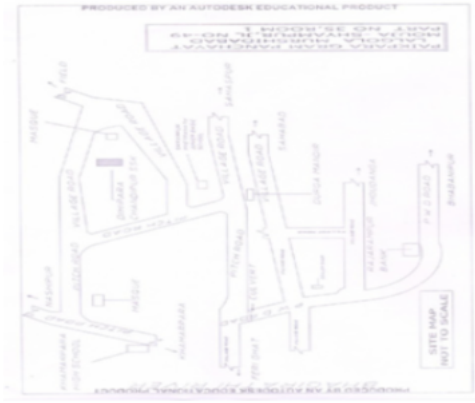

নির্বাচক নিবন্ধন আধিকারিকের স্বাক্ষর

Nazri Naksha

Google Map View

Polling Station Building Front View

Polling Station Front View

Cad View

Key MAP View

1 নাম : সামিয়ারা বিবি স্বামীর নাম: নৈমুদ্দিন সেখ বাড়ির নং : n0061 বয়স : 61 লিঙ্গ : মহিলা	WSC2115004 ফটো উপলব্ধ	2 নাম : আলমঙ্গির পেরু পিতার নাম: নৈমুদ্দিন সেখ বাড়ির নং : n0061 বয়স : 36 লিঙ্গ : পুরুষ	HVH2711547 ফটো উপলব্ধ	3 নাম : আসলেমা বিবি স্বামীর নাম: নাইমুল সেখ বাড়ির নং : n0080 বয়স : 55 লিঙ্গ : মহিলা	WB/09/055/159528 ফটো উপলব্ধ
4 নাম : বেদারুল সেখ পিতার নাম: জুব্বু রহমান বাড়ির নং : n0050 বয়স : 50 লিঙ্গ : পুরুষ	WSC2057974 ফটো উপলব্ধ	5 নাম : মীনিয়ারা বিবি স্বামীর নাম: বেদারুল সেখ বাড়ির নং : n0050 বয়স : 48 লিঙ্গ : মহিলা	HVH2385524 ফটো উপলব্ধ	6 নাম : হোসনারা বিবি স্বামীর নাম: আবুল কাশেম সেখ বাড়ির নং : n0050 বয়স : 56 লিঙ্গ : মহিলা	WB/09/055/159464 ফটো উপলব্ধ
7 নাম : সুলেখা বিবি স্বামীর নাম: এনজার সেখ বাড়ির নং : n0026 বয়স : 46 লিঙ্গ : মহিলা	HVH2387108 ফটো উপলব্ধ	8 নাম : এসরাইল সেখ পিতার নাম: ইউনুস সেখ বাড়ির নং : n0026 বয়স : 61 লিঙ্গ : পুরুষ	WSC2814507 ফটো উপলব্ধ	9 নাম : সাগরী বিবি স্বামীর নাম: এসরাইল সেখ বাড়ির নং : নং 252 বয়স : 50 লিঙ্গ : মহিলা	WSC2819365 ফটো উপলব্ধ
10 নাম : ইয়ারুল সেখ পিতার নাম: এসরাইল সেখ বাড়ির নং : n0026 বয়স : 33 লিঙ্গ : পুরুষ	WSC1176510 ফটো উপলব্ধ	11 নাম : খাতিজা বিবি স্বামীর নাম: ইয়ারুল সেখ বাড়ির নং : n0026 বয়স : 33 লিঙ্গ : মহিলা	WSC1257823 ফটো উপলব্ধ	12 নাম : সামায়ন সেখ পিতার নাম: ইউনুস সেখ বাড়ির নং : n0026 বয়স : 56 লিঙ্গ : পুরুষ	WSC2113439 ফটো উপলব্ধ
13 নাম : আমতি বিবি স্বামীর নাম: মজিবুর সেখ বাড়ির নং : n0003 বয়স : 53 লিঙ্গ : মহিলা	WB/09/055/159529 ফটো উপলব্ধ	14 নাম : গোলবান বেওয়া স্বামীর নাম: কাবজু সেখ বাড়ির নং : n0020 বয়স : 76 লিঙ্গ : মহিলা	WB/09/055/159299 ফটো উপলব্ধ	15 নাম : সেতারা বেওয়া স্বামীর নাম: গোলবান বেওয়া বাড়ির নং : n0020 বয়স : 53 লিঙ্গ : মহিলা	WSC1258219 ফটো উপলব্ধ
16 নাম : সোফরা বেওয়া পিতার নাম: লালু সেখ বাড়ির নং : n0026 বয়স : 76 লিঙ্গ : পুরুষ	WB/09/055/159331 ফটো উপলব্ধ	17 নাম : হাসেনবানু বিবি স্বামীর নাম: সামায়ন সেখ বাড়ির নং : n0026 বয়স : 52 লিঙ্গ : মহিলা	WSC2114619 ফটো উপলব্ধ	18 নাম : আলিয়ারা খাতুন স্বামীর নাম: রইসুদ্দিন সেখ বাড়ির নং : n0027 বয়স : 61 লিঙ্গ : মহিলা	WB/09/055/159336 ফটো উপলব্ধ
19 নাম : রুমেলা বিবি স্বামীর নাম: ফারেকতুল্লা সেখ বাড়ির নং : n0040 বয়স : 71 লিঙ্গ : মহিলা	WSC1967991 ফটো উপলব্ধ	20 নাম : মাঝিয়া বেওয়া স্বামীর নাম: সুকর চাঁদ সেখ বাড়ির নং : n0040 বয়স : 59 লিঙ্গ : মহিলা	WSC2036754 ফটো উপলব্ধ	21 নাম : হোসেন সেখ পিতার নাম: সুফৈক সেখ বাড়ির নং : n0040 বয়স : 56 লিঙ্গ : পুরুষ	WSC1094291 ফটো উপলব্ধ
22 নাম : ইয়ার মহামুদ পিতার নাম: ফারেক সেখ বাড়ির নং : n0040 বয়স : 43 লিঙ্গ : পুরুষ	HVH2711745 ফটো উপলব্ধ	23 নাম : কমল দর সেখ পিতার নাম: সুকর চাঁদ সেখ বাড়ির নং : n0040 বয়স : 38 লিঙ্গ : পুরুষ	HVH2711778 ফটো উপলব্ধ	24 নাম : মানজুরা বিবি স্বামীর নাম: কমল দর সেখ বাড়ির নং : n0040 বয়স : 34 লিঙ্গ : মহিলা	WSC1176551 ফটো উপলব্ধ
25 নাম : সাগরী বিবি স্বামীর নাম: ফারেক সেখ বাড়ির নং : n0047 বয়স : 34 লিঙ্গ : মহিলা	WSC1176742 ফটো উপলব্ধ	26 নাম : কবিরুল সেখ পিতার নাম: আব্দুল সেখ বাড়ির নং : n0047 বয়স : 40 লিঙ্গ : পুরুষ	HVH2643575 ফটো উপলব্ধ	27 নাম : তাসলেমা বিবি স্বামীর নাম: কবিরুল সেখ বাড়ির নং : n0047 বয়স : 33 লিঙ্গ : মহিলা	WSC1176643 ফটো উপলব্ধ
28 নাম : আবুল কাশেম সেখ পিতার নাম: জুব্বু রহমান বাড়ির নং : n0050 বয়স : 61 লিঙ্গ : পুরুষ	WB/09/055/159463 ফটো উপলব্ধ	29 নাম : মারফুল সেখ পিতার নাম: চাঁদ সেখ বাড়ির নং : n0036 বয়স : 62 লিঙ্গ : পুরুষ	WSC2123149 ফটো উপলব্ধ	30 নাম : বেছলা বিবি স্বামীর নাম: মারফুল সেখ বাড়ির নং : n0036 বয়স : 61 লিঙ্গ : মহিলা	WSC2141976 ফটো উপলব্ধ