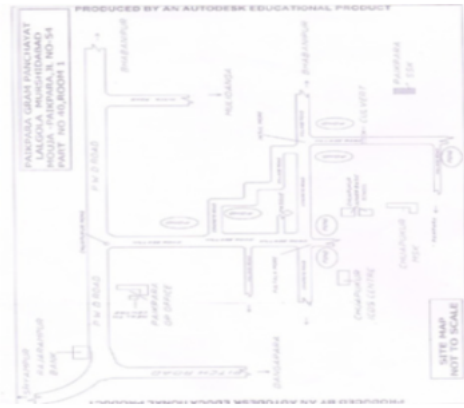

নির্বাচক নিবন্ধন আধিকারিকের স্বাক্ষর

Nazri Naksha

Google Map View

Polling Station Building Front View

Polling Station Front View

Cad View

Key MAP View

1 নাম : রাহেমা বিবি স্বামীর নাম: করিম সেখ বাড়ির নং : n0098 বয়স : 75 লিঙ্গ : মহিলা	HVH2081040 ফটো উপলব্ধ	2 নাম : নেকবর সেখ পিতার নাম: ইফ্রাহিল সেখ বাড়ির নং : n0098 বয়স : 37 লিঙ্গ : পুরুষ	WSC0966044 ফটো উপলব্ধ	3 নাম : আকবর সেখ পিতার নাম: ইফ্রাহিল সেখ বাড়ির নং : n0098 বয়স : 36 লিঙ্গ : পুরুষ	WSC1094911 ফটো উপলব্ধ
4 নাম : হাসিবুর সেখ পিতার নাম: ইফ্রাহিল সেখ বাড়ির নং : n0098 বয়স : 29 লিঙ্গ : পুরুষ	WSC1503663 ফটো উপলব্ধ	5 নাম : রকিবুর সেখ পিতার নাম: করিম সেখ বাড়ির নং : n0098 বয়স : 47 লিঙ্গ : পুরুষ	HVH2081081 ফটো উপলব্ধ	6 নাম : রসেবা বিবি স্বামীর নাম: ইফ্রাহিল সেখ বাড়ির নং : n0098 বয়স : 56 লিঙ্গ : মহিলা	HVH2081099 ফটো উপলব্ধ
7 নাম : মাজেরা বিবি স্বামীর নাম: মোজাম্মেল সেখ বাড়ির নং : n0105 বয়স : 69 লিঙ্গ : মহিলা	WB/09/055/192691 ফটো উপলব্ধ	8 নাম : হুমায়ুন সেখ পিতার নাম: মোজাম্মেল সেখ বাড়ির নং : n0105 বয়স : 53 লিঙ্গ : পুরুষ	WB/09/055/192692 ফটো উপলব্ধ	9 নাম : সেইবুর সেখ পিতার নাম: গাজিল সেখ বাড়ির নং : n0105 বয়স : 45 লিঙ্গ : পুরুষ	HVH2548501 ফটো উপলব্ধ
10 নাম : রেবিনা খাতুন পিতার নাম: মোজাম্মেল সেখ বাড়ির নং : n0105 বয়স : 37 লিঙ্গ : মহিলা	WSC1095348 ফটো উপলব্ধ	11 নাম : সামাযুন সেখ পিতার নাম: মোজাম্মেল সেখ বাড়ির নং : n0105 বয়স : 34 লিঙ্গ : পুরুষ	WSC1095389 ফটো উপলব্ধ	12 নাম : রেহেনা বিবি স্বামীর নাম: সামাউন সেখ বাড়ির নং : n0134 বয়স : 37 লিঙ্গ : মহিলা	WSC0963397 ফটো উপলব্ধ
13 নাম : তোতা সেখ পিতার নাম: রাজ্জাক সেখ বাড়ির নং : n0094 বয়স : 43 লিঙ্গ : পুরুষ	HVH2548063 ফটো উপলব্ধ	14 নাম : রেবিনা বিবি স্বামীর নাম: পিয়ারুল শাহ বাড়ির নং : n0128 বয়স : 34 লিঙ্গ : মহিলা	WSC0965293 ফটো উপলব্ধ	15 নাম : রহিম শাহ পিতার নাম: জাম্মার শাহ বাড়ির নং : n0128 বয়স : 34 লিঙ্গ : পুরুষ	WSC0965871 ফটো উপলব্ধ
16 নাম : মিনারুল শাহ মায়ের নাম: মাজেদা বেওয়া বাড়ির নং : n0128 বয়স : 36 লিঙ্গ : পুরুষ	WSC0965616 ফটো উপলব্ধ	17 নাম : রিনা বিবি স্বামীর নাম: মিনারুল শাহ বাড়ির নং : n0128 বয়স : 37 লিঙ্গ : মহিলা	WSC1387950 ফটো উপলব্ধ	18 নাম : কামাল সেখ পিতার নাম: এতহার সেখ বাড়ির নং : n0086 বয়স : 38 লিঙ্গ : পুরুষ	WSC1094887 ফটো উপলব্ধ
19 নাম : রহিমা বিবি স্বামীর নাম: কামিল সেখ বাড়ির নং : n0086 বয়স : 38 লিঙ্গ : মহিলা	WSC1388230 ফটো উপলব্ধ	20 নাম : মোমজান বেওয়া স্বামীর নাম: রহেদ সেখ বাড়ির নং : n0087 বয়স : 86 লিঙ্গ : মহিলা	WSC1992528 ফটো উপলব্ধ	21 নাম : নুজেরা বেওয়া পিতার নাম: রহেদ সেখ বাড়ির নং : n0087 বয়স : 56 লিঙ্গ : মহিলা	HVH2395739 ফটো উপলব্ধ
22 নাম : মুসলিম সেখ পিতার নাম: ফাইজুদ্দিন সেখ বাড়ির নং : n0091 বয়স : 55 লিঙ্গ : পুরুষ	WSC2038313 ফটো উপলব্ধ	23 নাম : সাবেরা বিবি স্বামীর নাম: মুসলিম সেখ বাড়ির নং : n0091 বয়স : 49 লিঙ্গ : মহিলা	WSC2038180 ফটো উপলব্ধ	24 নাম : সাহাবুর সেখ পিতার নাম: মুস্তফা সেখ বাড়ির নং : n0084 বয়স : 35 লিঙ্গ : পুরুষ	WSC1094879 ফটো উপলব্ধ
25 নাম : সাদেকা স্বামীর নাম: এমাম হোসেন বাড়ির নং : n0084 বয়স : 76 লিঙ্গ : মহিলা	WSC2038677 ফটো উপলব্ধ	26 নাম : এস্তার সেখ পিতার নাম: আরেক সেখ বাড়ির নং : n0086 বয়স : 66 লিঙ্গ : পুরুষ	WB/09/055/192743 ফটো উপলব্ধ	27 নাম : মুলুকচাঁদ সেখ পিতার নাম: রফিকুদ্দিন সেখ বাড়ির নং : n0096 বয়স : 38 লিঙ্গ : পুরুষ	WSC0155721 ফটো উপলব্ধ
28 নাম : বুলন বিবি স্বামীর নাম: সুমর সেখ বাড়ির নং : n0096 বয়স : 91 লিঙ্গ : মহিলা	WB/09/055/192714 ফটো উপলব্ধ	29 নাম : ওয়াহিদা খাতুন স্বামীর নাম: আকবর সেখ বাড়ির নং : n0098 বয়স : 26 লিঙ্গ : মহিলা	WSC1856558 ফটো উপলব্ধ	30 নাম : তুলু সেখ পিতার নাম: কালু সেখ বাড়ির নং : n0095 বয়স : 42 লিঙ্গ : পুরুষ	HVH2081164 ফটো উপলব্ধ