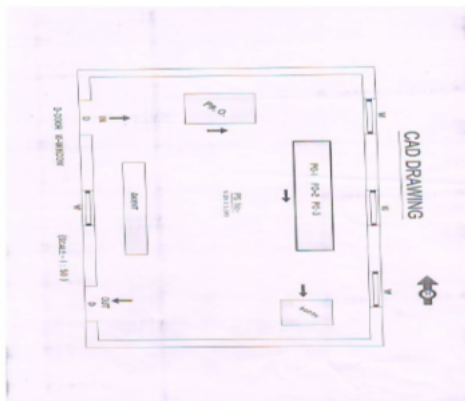

নির্বাচক নিবন্ধন আধিকারিকের স্বাক্ষর

Nazri Naksha

Google Map View

Polling Station Building Front View

Polling Station Front View

Cad View

Key MAP View

1 নাম : রাহেমা বিবি স্বামীর নাম: করিম সেখ বাড়ির নং : n0098 বয়স : 75 লিঙ্গ : মহিলা	HVH2081040 ফটো উপলব্ধ	2 নাম : নেকবর সেখ পিতার নাম: ইফ্রাহিল সেখ বাড়ির নং : n0098 বয়স : 37 লিঙ্গ : পুরুষ	WSC0966044 ফটো উপলব্ধ	3 নাম : আকবর সেখ পিতার নাম: ইফ্রাহিল সেখ বাড়ির নং : n0098 বয়স : 36 লিঙ্গ : পুরুষ	WSC1094911 ফটো উপলব্ধ
4 নাম : হাসিবুর সেখ পিতার নাম: ইফ্রাহিল সেখ বাড়ির নং : n0098 বয়স : 29 লিঙ্গ : পুরুষ	WSC1503663 ফটো উপলব্ধ	5 নাম : রকিবুর সেখ পিতার নাম: করিম সেখ বাড়ির নং : n0098 বয়স : 47 লিঙ্গ : পুরুষ	HVH2081081 ফটো উপলব্ধ	6 নাম : রসেবা বিবি স্বামীর নাম: ইফ্রাহিল সেখ বাড়ির নং : n0098 বয়স : 56 লিঙ্গ : মহিলা	HVH2081099 ফটো উপলব্ধ
7 নাম : মাজেরা বিবি স্বামীর নাম: মোজাম্মেল সেখ বাড়ির নং : n0105 বয়স : 69 লিঙ্গ : মহিলা	WB/09/055/192691 ফটো উপলব্ধ	8 নাম : হুমায়ুন সেখ পিতার নাম: মোজাম্মেল সেখ বাড়ির নং : n0105 বয়স : 53 লিঙ্গ : পুরুষ	WB/09/055/192692 ফটো উপলব্ধ	9 নাম : সেইবুর সেখ পিতার নাম: গাজিল সেখ বাড়ির নং : n0105 বয়স : 45 লিঙ্গ : পুরুষ	HVH2548501 ফটো উপলব্ধ
10 নাম : রেবিনা খাতুন পিতার নাম: মোজাম্মেল সেখ বাড়ির নং : n0105 বয়স : 37 লিঙ্গ : মহিলা	WSC1095348 ফটো উপলব্ধ	11 নাম : সামাযুন সেখ পিতার নাম: মোজাম্মেল সেখ বাড়ির নং : n0105 বয়স : 34 লিঙ্গ : পুরুষ	WSC1095389 ফটো উপলব্ধ	12 নাম : রেহেনা বিবি স্বামীর নাম: সামাউন সেখ বাড়ির নং : n0134 বয়স : 37 লিঙ্গ : মহিলা	WSC0963397 ফটো উপলব্ধ
13 নাম : তোতা সেখ পিতার নাম: রাজ্জাক সেখ বাড়ির নং : n0094 বয়স : 43 লিঙ্গ : পুরুষ	HVH2548063 ফটো উপলব্ধ	14 নাম : রেবিনা বিবি স্বামীর নাম: পিয়ারুল শাহ বাড়ির নং : n0128 বয়স : 34 লিঙ্গ : মহিলা	WSC0965293 ফটো উপলব্ধ	15 নাম : রহিম শাহ পিতার নাম: জাম্মার শাহ বাড়ির নং : n0128 বয়স : 34 লিঙ্গ : পুরুষ	WSC0965871 ফটো উপলব্ধ
16 নাম : মিনারুল শাহ মায়ের নাম: মাজেদা বেওয়া বাড়ির নং : n0128 বয়স : 36 লিঙ্গ : পুরুষ	WSC0965616 ফটো উপলব্ধ	17 নাম : রিনা বিবি স্বামীর নাম: মিনারুল শাহ বাড়ির নং : n0128 বয়স : 37 লিঙ্গ : মহিলা	WSC1387950 ফটো উপলব্ধ	18 নাম : কামাল সেখ পিতার নাম: এতহার সেখ বাড়ির নং : n0086 বয়স : 38 লিঙ্গ : পুরুষ	WSC1094887 ফটো উপলব্ধ
19 নাম : রহিমা বিবি স্বামীর নাম: কামিল সেখ বাড়ির নং : n0086 বয়স : 38 লিঙ্গ : মহিলা	WSC1388230 ফটো উপলব্ধ	20 নাম : মোমজান বেওয়া স্বামীর নাম: রহেদ সেখ বাড়ির নং : n0087 বয়স : 86 লিঙ্গ : মহিলা	WSC1992528 ফটো উপলব্ধ	21 নাম : নুজেরা বেওয়া পিতার নাম: রহেদ সেখ বাড়ির নং : n0087 বয়স : 56 লিঙ্গ : মহিলা	HVH2395739 ফটো উপলব্ধ
22 নাম : মুসলিম সেখ পিতার নাম: ফাইজুদ্দিন সেখ বাড়ির নং : n0091 বয়স : 55 লিঙ্গ : পুরুষ	WSC2038313 ফটো উপলব্ধ	23 নাম : সাবেরা বিবি স্বামীর নাম: মুসলিম সেখ বাড়ির নং : n0091 বয়স : 49 লিঙ্গ : মহিলা	WSC2038180 ফটো উপলব্ধ	24 নাম : সাহাবুর সেখ পিতার নাম: মুস্তফা সেখ বাড়ির নং : n0084 বয়স : 35 লিঙ্গ : পুরুষ	WSC1094879 ফটো উপলব্ধ
25 নাম : সাদেকা স্বামীর নাম: এমাম হোসেন বাড়ির নং : n0084 বয়স : 76 লিঙ্গ : মহিলা	WSC2038677 ফটো উপলব্ধ	26 নাম : এস্তার সেখ পিতার নাম: আরেক সেখ বাড়ির নং : n0086 বয়স : 66 লিঙ্গ : পুরুষ	WB/09/055/192743 ফটো উপলব্ধ	27 নাম : মুলুকচাঁদ সেখ পিতার নাম: রফিকুদ্দিন সেখ বাড়ির নং : n0096 বয়স : 38 লিঙ্গ : পুরুষ	WSC0155721 ফটো উপলব্ধ
28 নাম : বুলন বিবি স্বামীর নাম: সুমর সেখ বাড়ির নং : n0096 বয়স : 91 লিঙ্গ : মহিলা	WB/09/055/192714 ফটো উপলব্ধ	29 নাম : ওয়াহিদা খাতুন স্বামীর নাম: আকবর সেখ বাড়ির নং : n0098 বয়স : 26 লিঙ্গ : মহিলা	WSC1856558 ফটো উপলব্ধ	30 নাম : তুলু সেখ পিতার নাম: কালু সেখ বাড়ির নং : n0095 বয়স : 42 লিঙ্গ : পুরুষ	HVH2081164 ফটো উপলব্ধ