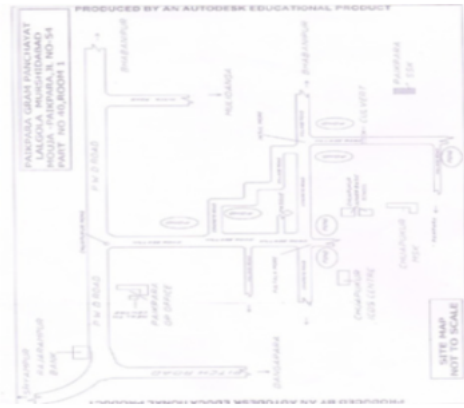

নির্বাচক নিবন্ধন আধিকারিকের স্বাক্ষর

Nazri Naksha

Google Map View

Polling Station Building Front View

Polling Station Front View

Cad View

Key MAP View

বিধানসভা নির্বাচনক্ষেত্রের নং, নাম : 61-লালগোলা
ভাগ নং, নাম : 1-চুয়াপুকুর পূর্ব দক্ষিণপাড়া(আংশিক)