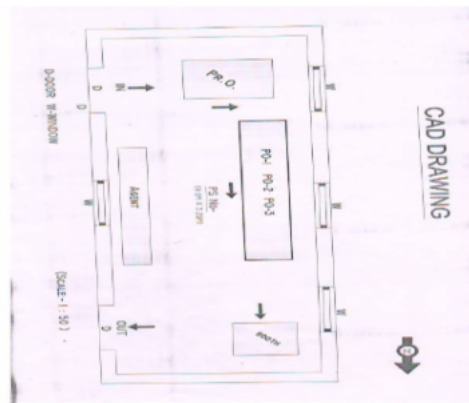

নির্বাচক নিবন্ধন আধিকারিকের স্বাক্ষর

Nazri Naksha

Google Map View

Polling Station Building Front View

Polling Station Front View

Cad View

Key MAP View

বিধানসভা নির্বাচনক্ষেত্রের নং, নাম : 61-লালগোলা
ভাগ নং, নাম : 1-চুয়াপুকুর পূর্ব দক্ষিণপাড়া(আংশিক)