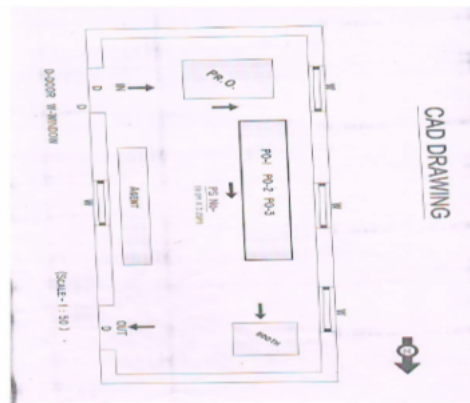

নির্বাচক নিবন্ধন আধিকারিকের স্বাক্ষর

Nazri Naksha

Google Map View

Polling Station Building Front View

Polling Station Front View

Cad View

Key MAP View

1	WB/09/055/201759	নাম : বেলকায়েশ বেওয়া পিতার নাম: উমর আলি সেখ বাড়ির নং : n0028 বয়স : 70 লিঙ্গ : মহিলা	ফটো উপলব্ধ	2	WB/09/055/201756	নাম : চাঁদ মহাম্মাদ সেখ পিতার নাম: উমর আলি সেখ বাড়ির নং : n0028 বয়স : 62 লিঙ্গ : পুরুষ	ফটো উপলব্ধ	3	WB/09/055/201758	নাম : সাদেকুর সেখ পিতার নাম: উমর আলি সেখ বাড়ির নং : n0028 বয়স : 54 লিঙ্গ : পুরুষ	ফটো উপলব্ধ
4	WB/09/055/201757	নাম : সেরিনা বিবি স্বামীর নাম: চাঁদ মহাম্মাদ সেখ বাড়ির নং : n0028 বয়স : 57 লিঙ্গ : মহিলা	ফটো উপলব্ধ	5	WSC1262476	নাম : মাজিনা খাতুন (বিবি) স্বামীর নাম: সাদেকুর সেখ বাড়ির নং : n0028 বয়স : 51 লিঙ্গ : মহিলা	ফটো উপলব্ধ	6	WSC0179150	নাম : টিপসুলতান বেওয়া পিতার নাম: চাঁদ মহাম্মাদ সেখ বাড়ির নং : n0028 বয়স : 37 লিঙ্গ : পুরুষ	ফটো উপলব্ধ
7	WSC1390707	নাম : জেনারেল ইসলাম পিতার নাম: চাঁদ মহাম্মাদ বাড়ির নং : n0028 বয়স : 30 লিঙ্গ : পুরুষ	ফটো উপলব্ধ	8	WB/09/055/204218	নাম : আসিয়া বিবি স্বামীর নাম: লুতফর সরকার বাড়ির নং : n0131 বয়স : 59 লিঙ্গ : মহিলা	ফটো উপলব্ধ	9	WSC1097104	নাম : মোঃ আঃ হালিম সরকার পিতার নাম: লুতফর সরকার বাড়ির নং : n0131 বয়স : 36 লিঙ্গ : পুরুষ	ফটো উপলব্ধ
10	WSC1670793	নাম : আলপনা বিবি স্বামীর নাম: আবুতাহের সরকার বাড়ির নং : n0089 বয়স : 29 লিঙ্গ : মহিলা	ফটো উপলব্ধ	11	WSC1670850	নাম : সেহেরুল সেখ পিতার নাম: তাসলিম সেখ বাড়ির নং : n0060 বয়স : 28 লিঙ্গ : পুরুষ	ফটো উপলব্ধ	12	WSC1589449	নাম : খাজিদা খাতুন স্বামীর নাম: ওবিরুল সেখ বাড়ির নং : n0089 বয়স : 30 লিঙ্গ : মহিলা	ফটো উপলব্ধ
13	WSC1589282	নাম : সার্জিনা খাতুন স্বামীর নাম: মোহাম্মদ আবদুল হালিম সরকার বাড়ির নং : n0131 বয়স : 29 লিঙ্গ : মহিলা	ফটো উপলব্ধ	14	WB/09/055/201752	নাম : চাঁদনেরা বিবি স্বামীর নাম: মহিউদ্দিন সেখ বাড়ির নং : n0135 বয়স : 67 লিঙ্গ : মহিলা	ফটো উপলব্ধ	15	WSC1262583	নাম : সবিরুল সেখ পিতার নাম: আলিমুদ্দিন সেখ বাড়ির নং : n0054 বয়স : 31 লিঙ্গ : পুরুষ	ফটো উপলব্ধ
16	WSC1390772	নাম : ফরিদা খাতুন বিবি স্বামীর নাম: কবিরুল ইসলাম বাড়ির নং : n0054 বয়স : 32 লিঙ্গ : মহিলা	ফটো উপলব্ধ	17	WB/09/055/210708	নাম : সারেজান বিবি স্বামীর নাম: ছকু সেখ বাড়ির নং : n0159 বয়স : 66 লিঙ্গ : মহিলা	ফটো উপলব্ধ	18	WSC1096767	নাম : কবিরুল ইসলাম পিতার নাম: আলিমুদ্দিন সেখ বাড়ির নং : n0054 বয়স : 35 লিঙ্গ : পুরুষ	ফটো উপলব্ধ
19	WB/09/055/201831	নাম : কারিমুন বিবি স্বামীর নাম: আলিমুদ্দিন সেখ বাড়ির নং : n0054 বয়স : 61 লিঙ্গ : মহিলা	ফটো উপলব্ধ	20	WSC1589134	নাম : আব্দুল মাতিন পিতার নাম: লুতফর সরকার বাড়ির নং : n0131 বয়স : 29 লিঙ্গ : পুরুষ	ফটো উপলব্ধ	21	WB/09/055/202018	নাম : নূরফুল বেওয়া পিতার নাম: সাদেকুর সেখ বাড়ির নং : n0183 বয়স : 61 লিঙ্গ : মহিলা	ফটো উপলব্ধ
22	WSC1498682	নাম : সাইফুর রহমান পিতার নাম: জোবায়ের আলি বাড়ির নং : n0230 বয়স : 29 লিঙ্গ : পুরুষ	ফটো উপলব্ধ	23	WB/09/055/180709	নাম : মাসেদা বিবি স্বামীর নাম: মহিউদ্দিন সেখ বাড়ির নং : n0225 বয়স : 59 লিঙ্গ : মহিলা	ফটো উপলব্ধ	24	WB/09/055/204251	নাম : সালেহা বিবি স্বামীর নাম: মহিউদ্দিন সেখ বাড়ির নং : n0041 বয়স : 73 লিঙ্গ : মহিলা	ফটো উপলব্ধ
25	WSC1810837	নাম : মনিরুল সেখ পিতার নাম: চাঁদ মহাম্মাদ সেখ বাড়ির নং : n0224 বয়স : 25 লিঙ্গ : পুরুষ	ফটো উপলব্ধ	26	WSC1858554	নাম : অখিল সেখ পিতার নাম: সেখ সেন বাড়ির নং : n0268 বয়স : 25 লিঙ্গ : পুরুষ	ফটো উপলব্ধ	27	HVH2085025	নাম : আমেনা বিবি স্বামীর নাম: বাবুল সরকার বাড়ির নং : n0084 বয়স : 44 লিঙ্গ : মহিলা	ফটো উপলব্ধ
28	WSC1262245	নাম : খাইরুল বাশার পিতার নাম: কাসেমুদ্দিন মন্ডল বাড়ির নং : n0227 বয়স : 33 লিঙ্গ : পুরুষ	ফটো উপলব্ধ	29	WSC2437697	নাম : ইসমোতারা খাতুন স্বামীর নাম: কারিবুল সেখ বাড়ির নং : N0089 বয়স : 30 লিঙ্গ : মহিলা	ফটো উপলব্ধ	30	WSC2437960	নাম : সাইদুল মন্ডল পিতার নাম: আক্তার মন্ডল বাড়ির নং : N0133 বয়স : 24 লিঙ্গ : পুরুষ	ফটো উপলব্ধ