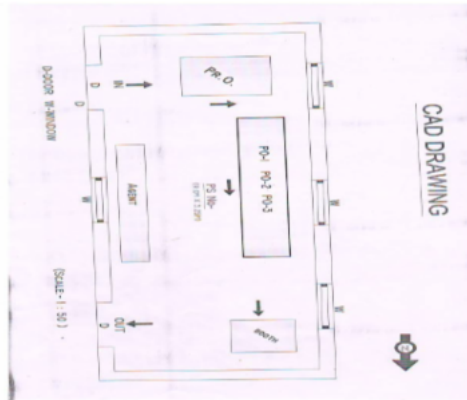

নির্বাচক নিবন্ধন আধিকারিকের স্বাক্ষর

Nazri Naksha

Google Map View

Polling Station Building Front View

Polling Station Front View

Cad View

Key MAP View

1 নাম : মুস্তাক সেখ পিতার নাম: রিয়াজুদ্দিন বাড়ির নং : n0022 বয়স : 69 লিঙ্গ : পুরুষ	WB/09/055/210231	2 নাম : জাহেজান বিবি স্বামীর নাম: সাদরুল বাড়ির নং : n0028 বয়স : 50 লিঙ্গ : মহিলা	WB/09/055/210198	3 নাম : সাবেরা পিতার নাম: সমসের বাড়ির নং : n0014 বয়স : 65 লিঙ্গ : মহিলা	HVH0413526
4 নাম : মনিরুল সেখ পিতার নাম: মইজুদ্দিন সেখ বাড়ির নং : n0014 বয়স : 34 লিঙ্গ : পুরুষ	WSC1178888	5 নাম : আব্দুল বারি সেখ পিতার নাম: রিয়াজুদ্দিন সেখ বাড়ির নং : n0082 বয়স : 50 লিঙ্গ : পুরুষ	WB/09/055/201695	6 নাম : তোহরা বিবি স্বামীর নাম: সৈয়দ আবদুল বারি বাড়ির নং : nং091 বয়স : 55 লিঙ্গ : মহিলা	WSC1953348
7 নাম : আব্দুল গাফফার পিতার নাম: আব্দুল বারি সেখ বাড়ির নং : n0082 বয়স : 29 লিঙ্গ : পুরুষ	WSC1506229	8 নাম : জেলামন বিবি স্বামীর নাম: মুঞ্জুর মিস্ত্রী বাড়ির নং : n0017 বয়স : 63 লিঙ্গ : মহিলা	WB/09/055/210001	9 নাম : আনিসুর সেখ মায়ের নাম: জেলামন বিবি বাড়ির নং : n0017 বয়স : 37 লিঙ্গ : পুরুষ	WSC1263573
10 নাম : রেজিনা বিবি স্বামীর নাম: আনিসুর সেখ বাড়ির নং : n0017 বয়স : 32 লিঙ্গ : মহিলা	WSC1263383	11 নাম : সোফেদা বিবি স্বামীর নাম: মুনজুর বাড়ির নং : n0038 বয়স : 77 লিঙ্গ : মহিলা	WB/09/055/210139	12 নাম : সাদরুল সেখ পিতার নাম: একরাম সেখ বাড়ির নং : n0038 বয়স : 55 লিঙ্গ : পুরুষ	WB/09/055/210197
13 নাম : বেদোরা বিবি স্বামীর নাম: আবদুল বারি বাড়ির নং : n0038 বয়স : 54 লিঙ্গ : মহিলা	WSC2748317	14 নাম : আব্দুল হালিম পিতার নাম: মোজাম্মেল হক বাড়ির নং : n0039 বয়স : 30 লিঙ্গ : পুরুষ	WSC1392232	15 নাম : টগর বিবি স্বামীর নাম: রসুল মহগ বাড়ির নং : n0048 বয়স : 59 লিঙ্গ : মহিলা	WB/09/055/210123
16 নাম : কদবানু বেওয়া স্বামীর নাম: জেকের সেখ বাড়ির নং : n0052 বয়স : 75 লিঙ্গ : মহিলা	WB/09/055/210110	17 নাম : রবিউল সেখ পিতার নাম: জেকের সেখ বাড়ির নং : n0052 বয়স : 49 লিঙ্গ : পুরুষ	HVH0414235	18 নাম : তাসরুল সেখ পিতার নাম: একরাম সেখ বাড়ির নং : n0029 বয়স : 59 লিঙ্গ : পুরুষ	WSC2808244
19 নাম : সাবিনা বিবি স্বামীর নাম: বাবল বাড়ির নং : n0137 বয়স : 43 লিঙ্গ : মহিলা	HVH2087716	20 নাম : ইসমাইল সেখ পিতার নাম: মইজুদ্দিন সেখ বাড়ির নং : n0014 বয়স : 31 লিঙ্গ : পুরুষ	WSC1590447	21 নাম : রিপন সেখ পিতার নাম: আব্দুল সেখ বাড়ির নং : n0014 বয়স : 28 লিঙ্গ : পুরুষ	WSC1671171
22 নাম : আজিজ সেখ পিতার নাম: তাসরুল সেখ বাড়ির নং : এন029 বয়স : 26 লিঙ্গ : পুরুষ	WSC1847391	23 নাম : রেবা বিবি স্বামীর নাম: হাজিকুল সেখ বাড়ির নং : এন0080 বয়স : 50 লিঙ্গ : মহিলা	WSC1945971	24 নাম : হাজিকুল সেখ পিতার নাম: মোতাহার সেখ বাড়ির নং : এন0080 বয়স : 52 লিঙ্গ : পুরুষ	WSC1946078
25 নাম : হেনা বিবি স্বামীর নাম: আলমগীর সেখ বাড়ির নং : N0053 বয়স : 24 লিঙ্গ : মহিলা	WSC2422244	26 নাম : আলমগীর সেখ পিতার নাম: মইজুদ্দিন সেখ বাড়ির নং : N0053 বয়স : 26 লিঙ্গ : পুরুষ	WSC2422285	27 নাম : মারজাকিম সেখ মায়ের নাম: মমতাজ বেওয়া বাড়ির নং : N0014 বয়স : 26 লিঙ্গ : পুরুষ	WSC2422558
28 নাম : ইয়াদুল সেখ পিতার নাম: আজিবুর সেখ বাড়ির নং : N0081 বয়স : 25 লিঙ্গ : পুরুষ	WSC2428829	29 নাম : খালিদা খাতুন স্বামীর নাম: মইজুদ্দিন সেখ বাড়ির নং : N0014 বয়স : 26 লিঙ্গ : মহিলা	WSC2422582	30 নাম : লালবানু খাতুন পিতার নাম: মইজুদ্দিন সেখ বাড়ির নং : N0053 বয়স : 28 লিঙ্গ : মহিলা	WSC2422160