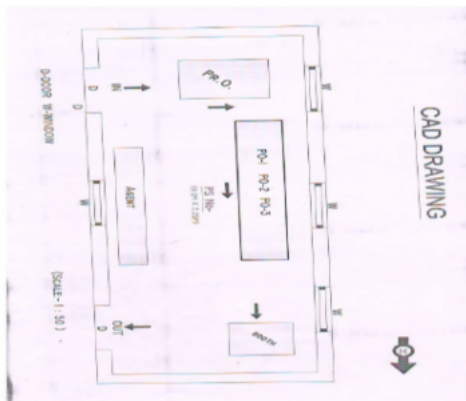

নির্বাচক নিবন্ধন আধিকারিকের স্বাক্ষর

Nazri Naksha

Google Map View

Polling Station Building Front View

Polling Station Front View

Cad View

Key MAP View

1 নাম : হাসিবুর সেক পিতার নাম: সিরাজুদ্দিন সেখ বাড়ির নং : n0086 বয়স : 39 লিঙ্গ : পুরুষ	HVH2713725 ফটো উপলব্ধ	2 নাম : সুরাইয়া পারভিন স্বামীর নাম: অলিউল ইসলাম বাড়ির নং : n0273 বয়স : 31 লিঙ্গ : মহিলা	WSC1262278 ফটো উপলব্ধ	3 নাম : সালেমুর বেওয়া স্বামীর নাম: হাবিল সেখ বাড়ির নং : n0015 বয়স : 53 লিঙ্গ : মহিলা	HVH0054171 ফটো উপলব্ধ
4 নাম : মোসাঃ সালেমা খাতুন স্বামীর নাম: মোঃ এনামুল সেখ বাড়ির নং : এন17 বয়স : 29 লিঙ্গ : মহিলা	WSC1544337 ফটো উপলব্ধ	5 নাম : রলেজান খাতুন মায়ের নাম: ফরিদা বাড়ির নং : N0172 বয়স : 26 লিঙ্গ : মহিলা	WSC2406833 ফটো উপলব্ধ	6 নাম : কাদির সেখ পিতার নাম: সুহিদুল সেখ বাড়ির নং : N0144 বয়স : 24 লিঙ্গ : পুরুষ	WSC2406445 ফটো উপলব্ধ
7 নাম : ফিরোজা বিবি স্বামীর নাম: হাসিবুর সেখ বাড়ির নং : n0085 বয়স : 38 লিঙ্গ : মহিলা	HVH2713824 ফটো উপলব্ধ	8 নাম : আজিমুন খাতুন পিতার নাম: সুহিদুল সেখ বাড়ির নং : এন0144 বয়স : 22 লিঙ্গ : মহিলা	WSC2561710 ফটো উপলব্ধ	9 নাম : পম্পা ভাস্কর পিতার নাম: বন্দাবন ভাস্কর বাড়ির নং : N0058 বয়স : 29 লিঙ্গ : মহিলা	WSC2407690 ফটো উপলব্ধ
10 নাম : অনিতা ভাস্কর স্বামীর নাম: প্রবীরকুমার ভাস্কর বাড়ির নং : n0058 বয়স : 48 লিঙ্গ : মহিলা	WSC2112381 ফটো উপলব্ধ	11 নাম : শর্মিলা ভাস্কর স্বামীর নাম: ভীষ ভাস্কর বাড়ির নং : n0058 বয়স : 30 লিঙ্গ : মহিলা	WSC1591064 ফটো উপলব্ধ	12 নাম : প্রবীর ভাস্কর পিতার নাম: মনিমোহন ভাস্কর বাড়ির নং : n0058 বয়স : 60 লিঙ্গ : পুরুষ	HVH1399930 ফটো উপলব্ধ
13 নাম : ভীষ ভাস্কর পিতার নাম: প্রবীর ভাস্কর বাড়ির নং : n0058 বয়স : 36 লিঙ্গ : পুরুষ	WSC0919332 ফটো উপলব্ধ	14 নাম : পলাশ ভাস্কর পিতার নাম: প্রবীর ভাস্কর বাড়ির নং : n0058 বয়স : 33 লিঙ্গ : পুরুষ	WSC1179407 ফটো উপলব্ধ	15 নাম : প্রিয়ান্বিতা সুরেধর ভাস্কর স্বামীর নাম: অনিল ভাস্কর বাড়ির নং : n0264 বয়স : 26 লিঙ্গ : মহিলা	WSC1735489 ফটো উপলব্ধ
16 নাম : তাহমিনা খাতুন পিতার নাম: আকবর সেখ বাড়ির নং : n0248 বয়স : 28 লিঙ্গ : মহিলা	WSC1735323 ফটো উপলব্ধ	17 নাম : সারজিনা খাতুন স্বামীর নাম: বকুল চৌধুরী বাড়ির নং : n0260 বয়স : 29 লিঙ্গ : মহিলা	WSC1735448 ফটো উপলব্ধ	18 নাম : আকলেমা খাতুন স্বামীর নাম: আকিবুর মন্ডল বাড়ির নং : n0272 বয়স : 29 লিঙ্গ : মহিলা	WSC1735562 ফটো উপলব্ধ
19 নাম : মাসরিফা খাতুন স্বামীর নাম: অসিকুল মন্ডল বাড়ির নং : এন00931 বয়স : 25 লিঙ্গ : মহিলা	WSC1875665 ফটো উপলব্ধ	20 নাম : রুমেশা খাতুন স্বামীর নাম: এমরুল চৌধুরী বাড়ির নং : এন147 বয়স : 33 লিঙ্গ : মহিলা	WSC1891472 ফটো উপলব্ধ	21 নাম : নায়েরা খাতুন পিতার নাম: সিরাজুদ্দিন সেখ বাড়ির নং : n0872 বয়স : 29 লিঙ্গ : মহিলা	WSC1907294 ফটো উপলব্ধ
22 নাম : রুনালাইলা খাতুন স্বামীর নাম: হেলাল চৌধুরী বাড়ির নং : n0829 বয়স : 24 লিঙ্গ : মহিলা	WSC1882158 ফটো উপলব্ধ	23 নাম : বুলবুলি খাতুন পিতার নাম: মতিফুর চৌধুরী বাড়ির নং : এন01 বয়স : 29 লিঙ্গ : মহিলা	WSC1907203 ফটো উপলব্ধ	24 নাম : জুলেখা খাতুন স্বামীর নাম: আতিকুর মন্ডল বাড়ির নং : এন01 বয়স : 27 লিঙ্গ : মহিলা	WSC188216 ফটো উপলব্ধ
25 নাম : রেজিনা খাতুন স্বামীর নাম: রহিম সেখ বাড়ির নং : n0261 বয়স : 31 লিঙ্গ : মহিলা	WSC1735455 ফটো উপলব্ধ	26 নাম : সুরমিলা খাতুন স্বামীর নাম: জাহিরুল সেখ বাড়ির নং : n099 বয়স : 26 লিঙ্গ : মহিলা	WSC1907245 ফটো উপলব্ধ	27 নাম : সোহাগী খাতুন স্বামীর নাম: মোঃ আতিকুর মন্ডল বাড়ির নং : n0814 বয়স : 28 লিঙ্গ : মহিলা	WSC1905744 ফটো উপলব্ধ
28 নাম : ইয়ারা খাতুন স্বামীর নাম: দুবিরুদ্দিন মন্ডল বাড়ির নং : স বয়স : 29 লিঙ্গ : মহিলা	WSC1907856 ফটো উপলব্ধ	29 নাম : উজলেফা খাতুন স্বামীর নাম: মইদুল মন্ডল বাড়ির নং : N0202 বয়স : 27 লিঙ্গ : মহিলা	WSC1887595 ফটো উপলব্ধ	30 নাম : রুপালী খাতুন স্বামীর নাম: মিনারুল মন্ডল বাড়ির নং : এন0199 বয়স : 23 লিঙ্গ : মহিলা	WSC2495364 ফটো উপলব্ধ