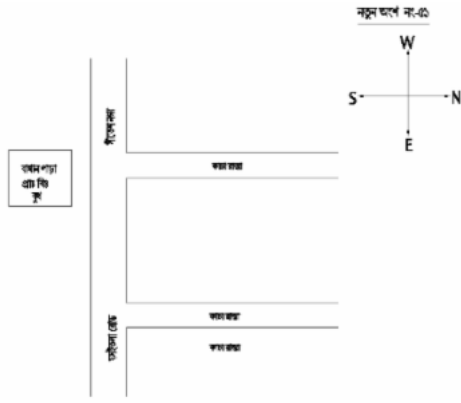

Nazri Naksha