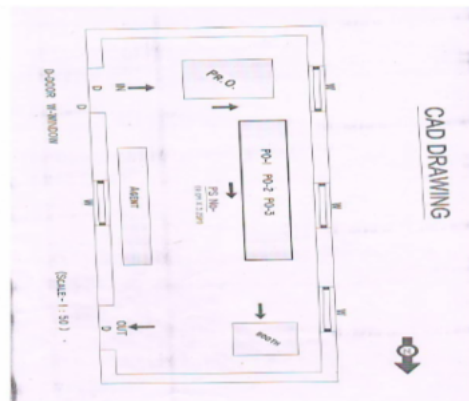

নির্বাচক নিবন্ধন আধিকারিকের স্বাক্ষর

Nazri Naksha

Google Map View

Polling Station Building Front View

Polling Station Front View

Cad View

Key MAP View

1 নাম : অহেদ আলী পিতার নাম: চাঁদ মহম্মদ বাড়ির নং : n0008 বয়স : 49 লিঙ্গ : পুরুষ ফটো উপলব্ধ	WB/09/055/222337	2 নাম : রুপা বিবি স্বামীর নাম: সাহিদুল ইসলাম বাড়ির নং : n0008 বয়স : 55 লিঙ্গ : মহিলা ফটো উপলব্ধ	WSC1976679	3 নাম : সিমতি বিবি স্বামীর নাম: মুখত বরজাহান সেখ বাড়ির নং : n0010 বয়স : 71 লিঙ্গ : মহিলা ফটো উপলব্ধ	WSC1977693
4 নাম : বাহাদুর সেখ পিতার নাম: বরজাহান সেখ বাড়ির নং : n0010 বয়স : 49 লিঙ্গ : পুরুষ ফটো উপলব্ধ	WSC1997402	5 নাম : সিরিফা বিবি স্বামীর নাম: বাহাদুর সেখ বাড়ির নং : n0010 বয়স : 41 লিঙ্গ : মহিলা ফটো উপলব্ধ	HVH2247294	6 নাম : সাহাদুল সেখ পিতার নাম: বরজাহান সেখ বাড়ির নং : n0010 বয়স : 43 লিঙ্গ : পুরুষ ফটো উপলব্ধ	HVH2092534
7 নাম : দিলরুবা বিবি স্বামীর নাম: সাহাদুল সেখ বাড়ির নং : n0010 বয়স : 38 লিঙ্গ : মহিলা ফটো উপলব্ধ	HVH2720241	8 নাম : তোতা সেখ পিতার নাম: বরজাহান সেখ বাড়ির নং : n0010 বয়স : 35 লিঙ্গ : পুরুষ ফটো উপলব্ধ	HVH2720308	9 নাম : রুস্পা খাতুন স্বামীর নাম: তোতা সেখ বাড়ির নং : n0010 বয়স : 30 লিঙ্গ : মহিলা ফটো উপলব্ধ	WSC1393040
10 নাম : সামিরুল হক পিতার নাম: বরজাহান সেখ বাড়ির নং : n0010 বয়স : 39 লিঙ্গ : পুরুষ ফটো উপলব্ধ	WSC1507136	11 নাম : সেলিম সেখ পিতার নাম: বরজাহান সেখ বাড়ির নং : n0010 বয়স : 32 লিঙ্গ : পুরুষ ফটো উপলব্ধ	WSC1392968	12 নাম : তামিজুদ্দিন পিতার নাম: আবদুল লতিফ বাড়ির নং : n0006 বয়স : 49 লিঙ্গ : পুরুষ ফটো উপলব্ধ	WB/09/055/222027
13 নাম : রফিকুল ইসলাম পিতার নাম: আব্দুল লতিব বাড়ির নং : n0006 বয়স : 59 লিঙ্গ : পুরুষ ফটো উপলব্ধ	WSC2106425	14 নাম : মানুয়ারা বিবি স্বামীর নাম: আজিজুর রহমান বাড়ির নং : n0006 বয়স : 50 লিঙ্গ : মহিলা ফটো উপলব্ধ	HVH2092013	15 নাম : লাল মহম্মদ সেখ পিতার নাম: আব্দুল রউফ বাড়ির নং : n0002 বয়স : 52 লিঙ্গ : পুরুষ ফটো উপলব্ধ	WSC2014108
16 নাম : সাইরা বিবি স্বামীর নাম: লাল মহম্মদ সেখ বাড়ির নং : n0002 বয়স : 46 লিঙ্গ : মহিলা ফটো উপলব্ধ	HVH0434498	17 নাম : কলিমুদ্দিন পিতার নাম: ঈশা মোহাম্মদ বাড়ির নং : n0004 বয়স : 96 লিঙ্গ : পুরুষ ফটো উপলব্ধ	WSC2010361	18 নাম : তরিকুল ইসলাম পিতার নাম: সফিকুল ইসলাম বাড়ির নং : n0004 বয়স : 29 লিঙ্গ : পুরুষ ফটো উপলব্ধ	WSC1507177
19 নাম : রফিকুল ইসলাম পিতার নাম: কলিমুদ্দিন সেখ বাড়ির নং : n0004 বয়স : 50 লিঙ্গ : পুরুষ ফটো উপলব্ধ	HVH1480029	20 নাম : জিয়াবুর রহমান পিতার নাম: কলিমুদ্দিন বাড়ির নং : n0004 বয়স : 32 লিঙ্গ : পুরুষ ফটো উপলব্ধ	WSC1264407	21 নাম : মর্জিনা বিবি স্বামীর নাম: সফিকুল ইসলাম বাড়ির নং : n0004 বয়স : 50 লিঙ্গ : মহিলা ফটো উপলব্ধ	WSC2010353
22 নাম : সহরবানু খাতুন পিতার নাম: জয়নাল আবেদিন বাড়ির নং : n0070 বয়স : 56 লিঙ্গ : মহিলা ফটো উপলব্ধ	WB/09/055/222394	23 নাম : ফাইজুদ্দিন পিতার নাম: মহাসেন বাড়ির নং : n0031 বয়স : 63 লিঙ্গ : পুরুষ ফটো উপলব্ধ	WB/09/055/222258	24 নাম : ইলিয়ারা বিবি স্বামীর নাম: ফাইজুদ্দিন বাড়ির নং : n0031 বয়স : 59 লিঙ্গ : মহিলা ফটো উপলব্ধ	WB/09/055/222259
25 নাম : নাজিবুর রহমান পিতার নাম: নজরুল হক বাড়ির নং : n0031 বয়স : 40 লিঙ্গ : পুরুষ ফটো উপলব্ধ	HVH2788636	26 নাম : রেজিনা বিবি স্বামীর নাম: নাজিবুর রহমান বাড়ির নং : n0031 বয়স : 36 লিঙ্গ : মহিলা ফটো উপলব্ধ	WSC1098805	27 নাম : আলোমগীর সেখ পিতার নাম: ফাইজুদ্দিন সেখ বাড়ির নং : n0031 বয়স : 32 লিঙ্গ : পুরুষ ফটো উপলব্ধ	WSC1179738
28 নাম : ইয়ামিন সেখ পিতার নাম: মোঃ ফাইজুদ্দিন সেখ বাড়ির নং : n0031 বয়স : 29 লিঙ্গ : পুরুষ ফটো উপলব্ধ	WSC1507292	29 নাম : ফুলসেরা বিবি স্বামীর নাম: জাকারিয়া সেখ বাড়ির নং : n0034 বয়স : 50 লিঙ্গ : মহিলা ফটো উপলব্ধ	WSC2098788	30 নাম : আব্দুল হামিদ পিতার নাম: আব্দুল কাশেম বাড়ির নং : n0034 বয়স : 39 লিঙ্গ : পুরুষ ফটো উপলব্ধ	HVH2720118