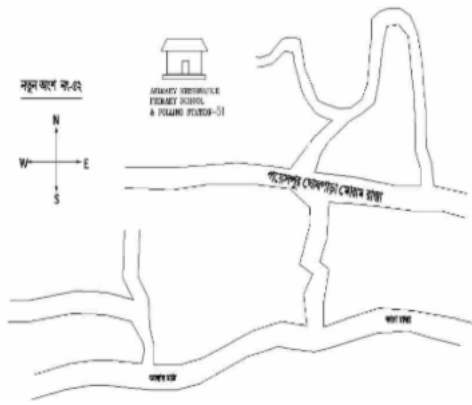

Nazri Naksha