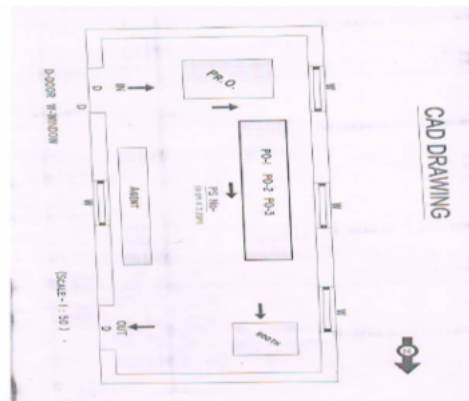

নির্বাচক নিবন্ধন আধিকারিকের স্বাক্ষর

Nazri Naksha

Google Map View

Polling Station Building Front View

Polling Station Front View

Cad View

Key MAP View

1 নাম : পার্বতী দাস স্বামীর নাম : নন্দকিশোর দাস বাড়ির নং : n0031 বয়স : 66 লিঙ্গ : মহিলা ফটো উপলব্ধ	WB/09/055/228059	2 নাম : আঞ্জরা খাতুন (বিবি) স্বামীর নাম : বিয়ান সেখ বাড়ির নং : n0182 বয়স : 36 লিঙ্গ : মহিলা ফটো উপলব্ধ	WSC0973099	3 নাম : তসলেমা বেগম স্বামীর নাম : কাকির সেখ বাড়ির নং : n0183 বয়স : 55 লিঙ্গ : মহিলা ফটো উপলব্ধ	KSM2478535
4 নাম : জামিরুদ্দিন সেখ পিতার নাম : আব্দুল আজিজ সেখ বাড়ির নং : n0132 বয়স : 63 লিঙ্গ : পুরুষ ফটো উপলব্ধ	HVH2732006	5 নাম : সাবিরুল সেখ পিতার নাম : জামিরুদ্দিন সেখ বাড়ির নং : n0132 বয়স : 35 লিঙ্গ : পুরুষ ফটো উপলব্ধ	WSC0972935	6 নাম : তুস্তি মন্ডল বিবি স্বামীর নাম : সাবিরুল সেখ বাড়ির নং : n0132 বয়স : 31 লিঙ্গ : মহিলা ফটো উপলব্ধ	WSC1264969
7 নাম : মনিরুল সেখ পিতার নাম : জামিরুদ্দিন সেখ বাড়ির নং : n0132 বয়স : 34 লিঙ্গ : পুরুষ ফটো উপলব্ধ	WSC1099282	8 নাম : বাক্কার সেখ পিতার নাম : সাইফুদ্দিন সেখ বাড়ির নং : n0179 বয়স : 59 লিঙ্গ : পুরুষ ফটো উপলব্ধ	WSC0204701	9 নাম : রাজেশ সেখ পিতার নাম : কালিমুদ্দিন সেখ বাড়ির নং : n0180 বয়স : 41 লিঙ্গ : পুরুষ ফটো উপলব্ধ	KSM2250496
10 নাম : রেজিনা খাতুন (বিবি) স্বামীর নাম : রাজেশ সেখ বাড়ির নং : n0180 বয়স : 35 লিঙ্গ : মহিলা ফটো উপলব্ধ	WSC0973081	11 নাম : মুনাক্কা বিবি স্বামীর নাম : জানমহাম্মদ সেখ বাড়ির নং : n0181 বয়স : 72 লিঙ্গ : মহিলা ফটো উপলব্ধ	KSM1906809	12 নাম : পাতু বেগম স্বামীর নাম : ইউসোফ সেখ বাড়ির নং : n0073 বয়স : 55 লিঙ্গ : মহিলা ফটো উপলব্ধ	HVH2405827
13 নাম : আইনুল সেখ পিতার নাম : ইউসোফ সেখ বাড়ির নং : n0073 বয়স : 45 লিঙ্গ : পুরুষ ফটো উপলব্ধ	WSC0972745	14 নাম : খঞ্জনী বিবি স্বামীর নাম : সৈয়দাকমুদ্দিন বাড়ির নং : n0122 বয়স : 86 লিঙ্গ : মহিলা ফটো উপলব্ধ	WB/09/055/228302	15 নাম : নাসিমা খাতুন পিতার নাম : নূরুজ্জামান সেখ বাড়ির নং : n0000 বয়স : 26 লিঙ্গ : মহিলা ফটো উপলব্ধ	ZUY1919604
16 নাম : ইসলাম সেখ পিতার নাম : জামিরুদ্দিন বাড়ির নং : n0131 বয়স : 46 লিঙ্গ : পুরুষ ফটো উপলব্ধ	HVH2405868	17 নাম : নারগিস বিবি স্বামীর নাম : মাজারুল সেখ বাড়ির নং : n0134 বয়স : 41 লিঙ্গ : মহিলা ফটো উপলব্ধ	HVH2405892	18 নাম : রূপবান বেগম স্বামীর নাম : সোলেমান সেখ বাড়ির নং : n0059 বয়স : 85 লিঙ্গ : মহিলা ফটো উপলব্ধ	WSC2017192
19 নাম : জিনারা বিবি মায়ের নাম : পিয়ারুল সেখ বাড়ির নং : n0073 বয়স : 36 লিঙ্গ : মহিলা ফটো উপলব্ধ	WSC0972737	20 নাম : মিনু বিবি স্বামীর নাম : অজিত সেখ বাড়ির নং : n0172 বয়স : 46 লিঙ্গ : মহিলা ফটো উপলব্ধ	WSC0973032	21 নাম : পিনু সেখ পিতার নাম : অজিত সেখ বাড়ির নং : n0172 বয়স : 35 লিঙ্গ : পুরুষ ফটো উপলব্ধ	WSC1393594
22 নাম : রেনুকা বিবি অন্যান্য : ফকির মহঃ বাড়ির নং : n0125 বয়স : 71 লিঙ্গ : মহিলা ফটো উপলব্ধ	WB/09/055/228221	23 নাম : হামেদা বিবি স্বামীর নাম : দানেশ সেখ বাড়ির নং : n0067 বয়স : 83 লিঙ্গ : মহিলা ফটো উপলব্ধ	WB/09/055/228247	24 নাম : তর্জেনা বিবি স্বামীর নাম : মণ্ডু সেখ বাড়ির নং : n0068 বয়স : 50 লিঙ্গ : মহিলা ফটো উপলব্ধ	WB/09/055/228251
25 নাম : কুরবান সেখ পিতার নাম : অজিত সেখ বাড়ির নং : n0172 বয়স : 32 লিঙ্গ : পুরুষ ফটো উপলব্ধ	WSC1393339	26 নাম : নাসমিরা বিবি স্বামীর নাম : পিনু সেখ বাড়ির নং : n0172 বয়স : 31 লিঙ্গ : মহিলা ফটো উপলব্ধ	WSC1393321	27 নাম : অজিত সেখ পিতার নাম : আসিরুদ্দিন সেখ বাড়ির নং : n0172 বয়স : 57 লিঙ্গ : পুরুষ ফটো উপলব্ধ	KSM2250322
28 নাম : নন্দকিশোর দাস পিতার নাম : মুগাক ভূষণ দাস বাড়ির নং : n0031 বয়স : 69 লিঙ্গ : পুরুষ ফটো উপলব্ধ	HVH1546274	29 নাম : ফিরোজা বিবি স্বামীর নাম : আনিকুল সেখ বাড়ির নং : n0163 বয়স : 35 লিঙ্গ : মহিলা ফটো উপলব্ধ	WSC1264852	30 নাম : আনিকুল সেখ পিতার নাম : আনিকুল সেখ বাড়ির নং : n0163 বয়স : 38 লিঙ্গ : পুরুষ ফটো উপলব্ধ	WSC1099316