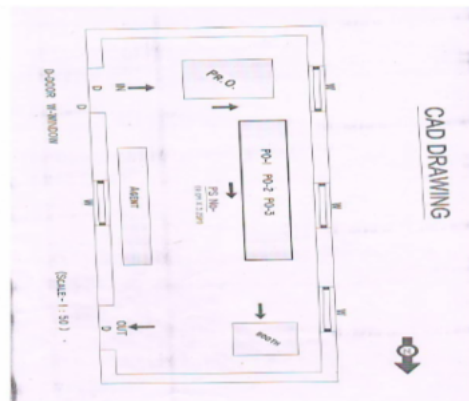

নির্বাচক নিবন্ধন আধিকারিকের স্বাক্ষর

Nazri Naksha

Google Map View

Polling Station Building Front View

Polling Station Front View

Cad View

Key MAP View

1 নাম : পলি দাস স্বামীর নাম: সমীর দাস বাড়ির নং : n0222 বয়স : 40 লিঙ্গ : মহিলা	WSC0208504 ফটো উপলব্ধ	2 নাম : পুলক দাস মায়ের নাম: পলি দাস বাড়ির নং : এন00222 বয়স : 21 লিঙ্গ : পুরুষ	WSC2661437 ফটো উপলব্ধ	3 নাম : রকি কর্মকার পিতার নাম: প্রনাব কর্মকার বাড়ির নং : এন00 বয়স : 21 লিঙ্গ : পুরুষ	WSC2661502 ফটো উপলব্ধ
4 নাম : সম্পা হালদার কর্মকার স্বামীর নাম: সঞ্জয় কর্মকার বাড়ির নং : এন0081 বয়স : 24 লিঙ্গ : মহিলা	WSC2565430 ফটো উপলব্ধ	5 নাম : রিঙ্কু কর্মকার পিতার নাম: প্রাণ কুমার কর্মকার বাড়ির নং : এন081 বয়স : 25 লিঙ্গ : পুরুষ	WSC1894633 ফটো উপলব্ধ	6 নাম : সুভাষ কর্মকার পিতার নাম: প্রান কুমার কর্মকার বাড়ির নং : জগন্নাথপুর বয়স : 33 লিঙ্গ : পুরুষ	WSC1478783 ফটো উপলব্ধ
7 নাম : অজিত কর্মকার পিতার নাম: অতীমনন কর্মকার বাড়ির নং : n0079 বয়স : 50 লিঙ্গ : পুরুষ	WSC2648608 ফটো উপলব্ধ	8 নাম : চিত্ত কর্মকার পিতার নাম: শঙ্কর কর্মকার বাড়ির নং : n0088 বয়স : 38 লিঙ্গ : পুরুষ	HVH2721504 ফটো উপলব্ধ	9 নাম : অর্জুন কর্মকার নুনিয়া পিতার নাম: স্বরোজ কর্মকার বাড়ির নং : n0087 বয়স : 29 লিঙ্গ : পুরুষ	WSC1592666 ফটো উপলব্ধ
10 নাম : পাপাই কর্মকার পিতার নাম: অজিত কর্মকার বাড়ির নং : এন079 বয়স : 26 লিঙ্গ : পুরুষ	WSC1910231 ফটো উপলব্ধ	11 নাম : মামোনি কর্মকার স্বামীর নাম: সুভাষ কর্মকার বাড়ির নং : এন081 বয়স : 26 লিঙ্গ : মহিলা	WSC1894583 ফটো উপলব্ধ	12 নাম : অনিতা কর্মকার স্বামীর নাম: স্বরোজ কর্মকার বাড়ির নং : n0087 বয়স : 55 লিঙ্গ : মহিলা	WSC2027852 ফটো উপলব্ধ
13 নাম : নয়ন কর্মকার পিতার নাম: বিজয় কর্মকার বাড়ির নং : n0086 বয়স : 33 লিঙ্গ : পুরুষ	WSC1265081 ফটো উপলব্ধ	14 নাম : টগরী কর্মকার স্বামীর নাম: বিজয় কর্মকার বাড়ির নং : n0086 বয়স : 63 লিঙ্গ : মহিলা	WB/09/055/228350 ফটো উপলব্ধ	15 নাম : বিজয় কর্মকার পিতার নাম: অভিমু্য কর্মকার বাড়ির নং : n0086 বয়স : 86 লিঙ্গ : মহিলা	WB/09/055/228349 ফটো উপলব্ধ
16 নাম : সঞ্জয় কর্মকার পিতার নাম: প্রান কুমার কর্মকার বাড়ির নং : n0081 বয়স : 31 লিঙ্গ : পুরুষ	WSC1507631 ফটো উপলব্ধ	17 নাম : সুমিতা কর্মকার স্বামীর নাম: অজিত কর্মকার বাড়ির নং : n0079 বয়স : 43 লিঙ্গ : মহিলা	HVH2094803 ফটো উপলব্ধ	18 নাম : প্রানকুমার কর্মকার পিতার নাম: অভিমু্য কর্মকার বাড়ির নং : n0081 বয়স : 63 লিঙ্গ : পুরুষ	WB/09/055/228353 ফটো উপলব্ধ
19 নাম : মায়ারানী কর্মকার স্বামীর নাম: প্রানকুমার কর্মকার বাড়ির নং : n0081 বয়স : 57 লিঙ্গ : মহিলা	WB/09/055/228354 ফটো উপলব্ধ	20 নাম : সপ্তম কর্মকার পিতার নাম: বিজয় কর্মকার বাড়ির নং : n0086 বয়স : 40 লিঙ্গ : পুরুষ	HVH2789337 ফটো উপলব্ধ	21 নাম : জ্যোৎস্না দাস (কর্মকার) স্বামীর নাম: সপ্তম কর্মকার বাড়ির নং : n0086 বয়স : 30 লিঙ্গ : মহিলা	WSC1394204 ফটো উপলব্ধ
22 নাম : টুনটুনি কর্মকার (নুনিয়া) স্বামীর নাম: উত্তম কর্মকার বাড়ির নং : n0086 বয়স : 30 লিঙ্গ : মহিলা	WSC1394196 ফটো উপলব্ধ	23 নাম : স্বরোজ কর্মকার পিতার নাম: অভিমু্য কর্মকার বাড়ির নং : n0087 বয়স : 61 লিঙ্গ : পুরুষ	WSC2014702 ফটো উপলব্ধ	24 নাম : তাপস নুনিয়া কর্মকার পিতার নাম: স্বরোজ কর্মকার বাড়ির নং : n0087 বয়স : 31 লিঙ্গ : পুরুষ	WSC1265057 ফটো উপলব্ধ
25 নাম : উত্তম কর্মকার পিতার নাম: বিজয় কর্মকার বাড়ির নং : n0245 বয়স : 43 লিঙ্গ : পুরুষ	HVH2406171 ফটো উপলব্ধ	26 নাম : প্রণব কর্মকার পিতার নাম: বিভূতি ভূষন কর্মকার বাড়ির নং : n0088 বয়স : 42 লিঙ্গ : পুরুষ	HVH2555050 ফটো উপলব্ধ	27 নাম : বিশাখা ভাস্কর কর্মকার স্বামীর নাম: দীপক কর্মকার বাড়ির নং : n0088 বয়স : 33 লিঙ্গ : মহিলা	WSC1265099 ফটো উপলব্ধ
28 নাম : দীপক কর্মকার পিতার নাম: শঙ্কর কর্মকার বাড়ির নং : n0088 বয়স : 38 লিঙ্গ : পুরুষ	HVH2721231 ফটো উপলব্ধ	29 নাম : পিঙ্কি ভাস্কর কর্মকার স্বামীর নাম: চিত্ত কর্মকার বাড়ির নং : n0088 বয়স : 29 লিঙ্গ : মহিলা	WSC1507748 ফটো উপলব্ধ	30 নাম : উমারানী সিংহ কর্মকার স্বামীর নাম: জিতু কর্মকার বাড়ির নং : n0088 বয়স : 32 লিঙ্গ : মহিলা	WSC1265073 ফটো উপলব্ধ