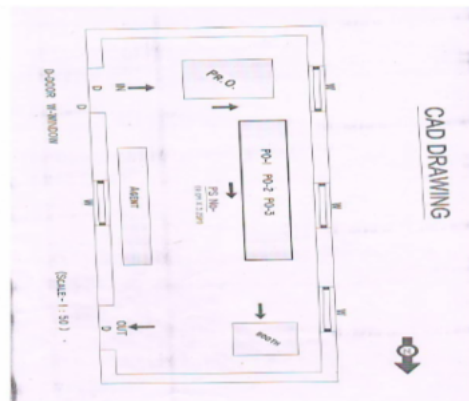

নির্বাচক নিবন্ধন আধিকারিকের স্বাক্ষর

Nazri Naksha

Google Map View

Polling Station Building Front View

Polling Station Front View

Cad View

Key MAP View

1 নাম : আবদুর রশিদ পিতার নাম: ইনসান আলি বাড়ির নং : n0036 বয়স : 51 লিঙ্গ : পুরুষ	HVH1546373 ফটো উপলব্ধ	2 নাম : ওয়ালিউজ্জামান পিতার নাম: মফিজুদ্দিন বাড়ির নং : n0036 বয়স : 36 লিঙ্গ : পুরুষ	HVH2661627 ফটো উপলব্ধ	3 নাম : মোসাঃ হাসিনা খাতুন পিতার নাম: মোঃ মফিজুদ্দিন বাড়ির নং : n0019 বয়স : 34 লিঙ্গ : মহিলা	WSC1508001 ফটো উপলব্ধ
4 নাম : আবু তাহের পিতার নাম: মফিজুদ্দিন সেখ বাড়ির নং : n0019 বয়স : 30 লিঙ্গ : পুরুষ	WSC1508365 ফটো উপলব্ধ	5 নাম : অনজেরা বিবি স্বামীর নাম: বাবুল প্রসাইল বাড়ির নং : n0019 বয়স : 65 লিঙ্গ : মহিলা	HVH2555092 ফটো উপলব্ধ	6 নাম : মফিজুদ্দিন সেখ পিতার নাম: কায়েম আলি বাড়ির নং : n0019 বয়স : 65 লিঙ্গ : পুরুষ	HVH0054767 ফটো উপলব্ধ
7 নাম : টুলিয়া রাব্বি স্বামীর নাম: মফিজুদ্দিন সেখ বাড়ির নং : n0019 বয়স : 62 লিঙ্গ : মহিলা	HVH0054981 ফটো উপলব্ধ	8 নাম : সদাগর আলি পিতার নাম: লোকমান বাড়ির নং : n0019 বয়স : 53 লিঙ্গ : পুরুষ	WB/09/055/231187 ফটো উপলব্ধ	9 নাম : হাওয়ানুর বেওয়া স্বামীর নাম: রিয়াজুদ্দিন বাড়ির নং : n0001 বয়স : 79 লিঙ্গ : মহিলা	WB/09/055/231166 ফটো উপলব্ধ
10 নাম : ইয়াদ হোসেন পিতার নাম: রিয়াজুদ্দিন বিশ্বাস বাড়ির নং : n0001 বয়স : 61 লিঙ্গ : পুরুষ	HVH2095701 ফটো উপলব্ধ	11 নাম : ইউসুফ আলি পিতার নাম: ইয়াদ হোসেন বাড়ির নং : n0001 বয়স : 30 লিঙ্গ : পুরুষ	WSC1394444 ফটো উপলব্ধ	12 নাম : পানফুল বিবি স্বামীর নাম: ইউনুস মহম্মদ বাড়ির নং : n0037 বয়স : 71 লিঙ্গ : মহিলা	HVH1546340 ফটো উপলব্ধ
13 নাম : মোঃ আব্দুল আলিম পিতার নাম: আব্দুলহালিম কাফি বাড়ির নং : n0053 বয়স : 36 লিঙ্গ : পুরুষ	WSC0919621 ফটো উপলব্ধ	14 নাম : রোজিনা খাতুন পিতার নাম: আব্দুল্লা ইকবাল বাড়ির নং : n0053 বয়স : 34 লিঙ্গ : মহিলা	WSC1100189 ফটো উপলব্ধ	15 নাম : ফতেমা খাতুন স্বামীর নাম: মোঃ সাইদুর রহমান বাড়ির নং : n0185 বয়স : 33 লিঙ্গ : মহিলা	WSC1180421 ফটো উপলব্ধ
16 নাম : জেকের আলি পিতার নাম: ইয়াসিন সেখ বাড়ির নং : n0018 বয়স : 60 লিঙ্গ : পুরুষ	WSC1979772 ফটো উপলব্ধ	17 নাম : মর্শেদা স্বামীর নাম: জেকের আলি বাড়ির নং : n0018 বয়স : 61 লিঙ্গ : মহিলা	WSC1971332 ফটো উপলব্ধ	18 নাম : সরিফা বিবি স্বামীর নাম: মেরাজুল বাড়ির নং : n0165 বয়স : 42 লিঙ্গ : মহিলা	HVH2555233 ফটো উপলব্ধ
19 নাম : আসরাফ আলি পিতার নাম: আহম্মদ আলি বাড়ির নং : n0168 বয়স : 41 লিঙ্গ : পুরুষ	HVH2555662 ফটো উপলব্ধ	20 নাম : মোঃ সাইদুর রহমান পিতার নাম: মোঃ জিল্লার রহমান বাড়ির নং : n0170 বয়স : 44 লিঙ্গ : পুরুষ	HVH2808699 ফটো উপলব্ধ	21 নাম : দেলনুর বিবি স্বামীর নাম: মোঃ জিল্লার রহমান বাড়ির নং : n0171 বয়স : 68 লিঙ্গ : মহিলা	HVH2808715 ফটো উপলব্ধ
22 নাম : রেহেনা খাতুন বিবি স্বামীর নাম: মজিবুর সেখ বাড়ির নং : n0162 বয়স : 37 লিঙ্গ : মহিলা	WSC0213025 ফটো উপলব্ধ	23 নাম : মজিবুর রহমান পিতার নাম: আমির সেখ বাড়ির নং : n0163 বয়স : 49 লিঙ্গ : পুরুষ	HVH2096196 ফটো উপলব্ধ	24 নাম : তাসলেমা বিবি স্বামীর নাম: মজিবুর রহমান বাড়ির নং : n0163 বয়স : 47 লিঙ্গ : মহিলা	HVH2407286 ফটো উপলব্ধ
25 নাম : বেগম বিবি স্বামীর নাম: সামায়েন সেখ বাড়ির নং : n0156 বয়স : 42 লিঙ্গ : মহিলা	HVH2555175 ফটো উপলব্ধ	26 নাম : নাজেরা বিবি স্বামীর নাম: আসরাফ আলি বাড়ির নং : n0168 বয়স : 52 লিঙ্গ : মহিলা	HVH2789568 ফটো উপলব্ধ	27 নাম : জাহাঙ্গীর আলম পিতার নাম: মজিবুর রহমান বাড়ির নং : n0077 বয়স : 39 লিঙ্গ : পুরুষ	HVH2407773 ফটো উপলব্ধ
28 নাম : রোকিয়া খাতুন স্বামীর নাম: জাহাঙ্গীর আলম বাড়ির নং : n0077 বয়স : 31 লিঙ্গ : মহিলা	WSC1265446 ফটো উপলব্ধ	29 নাম : রফিকুল ইসলাম পিতার নাম: ফারমুজ আলী বাড়ির নং : n0077 বয়স : 53 লিঙ্গ : পুরুষ	WSC1971860 ফটো উপলব্ধ	30 নাম : শাহ আলাম মায়ের নাম: মজিবুর সেখ বাড়ির নং : n0077 বয়স : 38 লিঙ্গ : পুরুষ	HVH2732550 ফটো উপলব্ধ