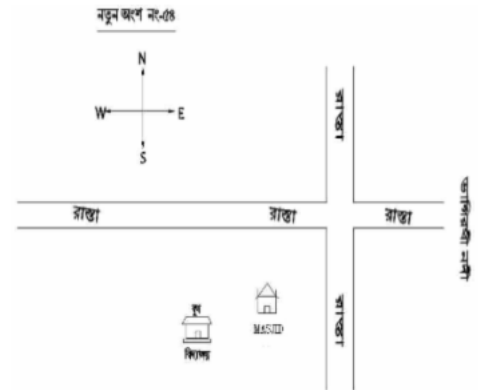

নির্বাচক নিবন্ধন আধিকারিকের স্বাক্ষর

Nazri Naksha

Google Map View

Polling Station Building Front View

Polling Station Front View

Cad View

Key MAP View

1 নাম : আবদুর রশিদ পিতার নাম: ইনসান আলি বাড়ির নং : n0036 বয়স : 51 লিঙ্গ : পুরুষ	HVH1546373 ফটো উপলব্ধ	2 নাম : ওয়ালিউজ্জামান পিতার নাম: মফিজুদ্দিন বাড়ির নং : n0036 বয়স : 36 লিঙ্গ : পুরুষ	HVH2661627 ফটো উপলব্ধ	3 নাম : মোসাঃ হাসিনা খাতুন পিতার নাম: মোঃ মফিজুদ্দিন বাড়ির নং : n0019 বয়স : 34 লিঙ্গ : মহিলা	WSC1508001 ফটো উপলব্ধ
4 নাম : আবু তাহের পিতার নাম: মফিজুদ্দিন সেখ বাড়ির নং : n0019 বয়স : 30 লিঙ্গ : পুরুষ	WSC1508365 ফটো উপলব্ধ	5 নাম : অনজেরা বিবি স্বামীর নাম: বাবুল প্রসাইল বাড়ির নং : n0019 বয়স : 65 লিঙ্গ : মহিলা	HVH2555092 ফটো উপলব্ধ	6 নাম : মফিজুদ্দিন সেখ পিতার নাম: কায়েম আলি বাড়ির নং : n0019 বয়স : 65 লিঙ্গ : পুরুষ	HVH0054767 ফটো উপলব্ধ
7 নাম : টুলিয়া রাব্বি স্বামীর নাম: মফিজুদ্দিন সেখ বাড়ির নং : n0019 বয়স : 62 লিঙ্গ : মহিলা	HVH0054981 ফটো উপলব্ধ	8 নাম : সদাগর আলি পিতার নাম: লোকমান বাড়ির নং : n0019 বয়স : 53 লিঙ্গ : পুরুষ	WB/09/055/231187 ফটো উপলব্ধ	9 নাম : হাওয়ানুর বেওয়া স্বামীর নাম: রিয়াজুদ্দিন বাড়ির নং : n0001 বয়স : 79 লিঙ্গ : মহিলা	WB/09/055/231166 ফটো উপলব্ধ
10 নাম : ইয়াদ হোসেন পিতার নাম: রিয়াজুদ্দিন বিশ্বাস বাড়ির নং : n0001 বয়স : 61 লিঙ্গ : পুরুষ	HVH2095701 ফটো উপলব্ধ	11 নাম : ইউসুফ আলি পিতার নাম: ইয়াদ হোসেন বাড়ির নং : n0001 বয়স : 30 লিঙ্গ : পুরুষ	WSC1394444 ফটো উপলব্ধ	12 নাম : পানফুল বিবি স্বামীর নাম: ইউনুস মহম্মদ বাড়ির নং : n0037 বয়স : 71 লিঙ্গ : মহিলা	HVH1546340 ফটো উপলব্ধ
13 নাম : মোঃ আব্দুল আলিম পিতার নাম: আব্দুলহালিম কাফি বাড়ির নং : n0053 বয়স : 36 লিঙ্গ : পুরুষ	WSC0919621 ফটো উপলব্ধ	14 নাম : রোজিনা খাতুন পিতার নাম: আব্দুল্লা ইকবাল বাড়ির নং : n0053 বয়স : 34 লিঙ্গ : মহিলা	WSC1100189 ফটো উপলব্ধ	15 নাম : ফতেমা খাতুন স্বামীর নাম: মোঃ সাইদুর রহমান বাড়ির নং : n0185 বয়স : 33 লিঙ্গ : মহিলা	WSC1180421 ফটো উপলব্ধ
16 নাম : জেকের আলি পিতার নাম: ইয়াসিন সেখ বাড়ির নং : n0018 বয়স : 60 লিঙ্গ : পুরুষ	WSC1979772 ফটো উপলব্ধ	17 নাম : মর্শেদা স্বামীর নাম: জেকের আলি বাড়ির নং : n0018 বয়স : 61 লিঙ্গ : মহিলা	WSC1971332 ফটো উপলব্ধ	18 নাম : সরিফা বিবি স্বামীর নাম: মেরাজুল বাড়ির নং : n0165 বয়স : 42 লিঙ্গ : মহিলা	HVH2555233 ফটো উপলব্ধ
19 নাম : আসরাফ আলি পিতার নাম: আহম্মদ আলি বাড়ির নং : n0168 বয়স : 41 লিঙ্গ : পুরুষ	HVH2555662 ফটো উপলব্ধ	20 নাম : মোঃ সাইদুর রহমান পিতার নাম: মোঃ জিল্লার রহমান বাড়ির নং : n0170 বয়স : 44 লিঙ্গ : পুরুষ	HVH2808699 ফটো উপলব্ধ	21 নাম : দেলনুর বিবি স্বামীর নাম: মোঃ জিল্লার রহমান বাড়ির নং : n0171 বয়স : 68 লিঙ্গ : মহিলা	HVH2808715 ফটো উপলব্ধ
22 নাম : রেহেনা খাতুন বিবি স্বামীর নাম: মজিবুর সেখ বাড়ির নং : n0162 বয়স : 37 লিঙ্গ : মহিলা	WSC0213025 ফটো উপলব্ধ	23 নাম : মজিবুর রহমান পিতার নাম: আমির সেখ বাড়ির নং : n0163 বয়স : 49 লিঙ্গ : পুরুষ	HVH2096196 ফটো উপলব্ধ	24 নাম : তাসলেমা বিবি স্বামীর নাম: মজিবুর রহমান বাড়ির নং : n0163 বয়স : 47 লিঙ্গ : মহিলা	HVH2407286 ফটো উপলব্ধ
25 নাম : বেগম বিবি স্বামীর নাম: সামায়েন সেখ বাড়ির নং : n0156 বয়স : 42 লিঙ্গ : মহিলা	HVH2555175 ফটো উপলব্ধ	26 নাম : নাজেরা বিবি স্বামীর নাম: আসরাফ আলি বাড়ির নং : n0168 বয়স : 52 লিঙ্গ : মহিলা	HVH2789568 ফটো উপলব্ধ	27 নাম : জাহাঙ্গীর আলম পিতার নাম: মজিবুর রহমান বাড়ির নং : n0077 বয়স : 39 লিঙ্গ : পুরুষ	HVH2407773 ফটো উপলব্ধ
28 নাম : রোকিয়া খাতুন স্বামীর নাম: জাহাঙ্গীর আলম বাড়ির নং : n0077 বয়স : 31 লিঙ্গ : মহিলা	WSC1265446 ফটো উপলব্ধ	29 নাম : রফিকুল ইসলাম পিতার নাম: ফারমুজ আলী বাড়ির নং : n0077 বয়স : 53 লিঙ্গ : পুরুষ	WSC1971860 ফটো উপলব্ধ	30 নাম : শাহ আলাম মায়ের নাম: মজিবুর সেখ বাড়ির নং : n0077 বয়স : 38 লিঙ্গ : পুরুষ	HVH2732550 ফটো উপলব্ধ