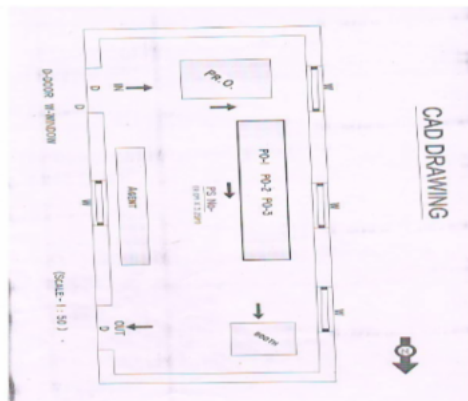

নির্বাচক নিবন্ধন আধিকারিকের স্বাক্ষর

Nazri Naksha

Google Map View

Polling Station Building Front View

Polling Station Front View

Cad View

Key MAP View

1 নাম : গোলন বিবি স্বামীর নাম: ফজলু সেখ বাড়ির নং : n0021 বয়স : 74 লিঙ্গ : মহিলা	HVH2401669 ফটো উপলব্ধ	2 নাম : জাইদুল সোহাগ পিতার নাম: আব্দুল সালাম বাড়ির নং : n0024 বয়স : 31 লিঙ্গ : পুরুষ	WSC1266006 ফটো উপলব্ধ	3 নাম : বেহুলা বেওয়া স্বামীর নাম: আব্দুর রাজ্জাক বাড়ির নং : n0025 বয়স : 76 লিঙ্গ : মহিলা	WSC1993369 ফটো উপলব্ধ
4 নাম : সাবদুল হক মায়ের নাম: আব্দুর রাজ্জাক বাড়ির নং : n0025 বয়স : 36 লিঙ্গ : পুরুষ	HVH2719102 ফটো উপলব্ধ	5 নাম : বাদিরুল ইসলাম পিতার নাম: আব্দুল কায়েম বাড়ির নং : n0028 বয়স : 41 লিঙ্গ : পুরুষ	HVH2719151 ফটো উপলব্ধ	6 নাম : রেজিনা বিবি স্বামীর নাম: বাদিরুল ইসলাম বাড়ির নং : n0028 বয়স : 39 লিঙ্গ : মহিলা	WSC0217232 ফটো উপলব্ধ
7 নাম : জেমিলা বিবি স্বামীর নাম: আব্দুল বাসেদ বাড়ির নং : n0006 বয়স : 76 লিঙ্গ : মহিলা	WSC1993278 ফটো উপলব্ধ	8 নাম : ডলিয়ারা বিবি স্বামীর নাম: সারিফুল হক বাড়ির নং : n0006 বয়স : 49 লিঙ্গ : মহিলা	WSC2036234 ফটো উপলব্ধ	9 নাম : মুরসালিম সোহাগ পিতার নাম: আব্দুল বাসেদ বাড়ির নং : n0006 বয়স : 31 লিঙ্গ : পুরুষ	WSC1394980 ফটো উপলব্ধ
10 নাম : তরিকুল ইসলাম পিতার নাম: মোঃ আবুল খালেক বাড়ির নং : n0008 বয়স : 50 লিঙ্গ : পুরুষ	WSC1266105 ফটো উপলব্ধ	11 নাম : মাজেদা বিবি স্বামীর নাম: মুজাল হক বাড়ির নং : n0016 বয়স : 86 লিঙ্গ : মহিলা	WSC1983048 ফটো উপলব্ধ	12 নাম : টুয়েরা বিবি স্বামীর নাম: নুরবক্ত সেখ বাড়ির নং : n0016 বয়স : 45 লিঙ্গ : মহিলা	WSC1981182 ফটো উপলব্ধ
13 নাম : লায়লি বিবি স্বামীর নাম: হাবিবুর রহমান বাড়ির নং : n0052 বয়স : 75 লিঙ্গ : মহিলা	WSC2028348 ফটো উপলব্ধ	14 নাম : হাসিমুদ্দিন পিতার নাম: হাবিবুর রহমান বাড়ির নং : n0052 বয়স : 43 লিঙ্গ : পুরুষ	HVH2402626 ফটো উপলব্ধ	15 নাম : মাজেরা বিবি স্বামীর নাম: হাসিমুদ্দিন বাড়ির নং : n0052 বয়স : 38 লিঙ্গ : মহিলা	WSC0974865 ফটো উপলব্ধ
16 নাম : তাসলেমা বিবি স্বামীর নাম: কুতুবুদ্দিন সেখ বাড়ির নং : n0002 বয়স : 48 লিঙ্গ : মহিলা	HVH2088219 ফটো উপলব্ধ	17 নাম : পিয়ারন বিবি স্বামীর নাম: আকবর আলি বাড়ির নং : n0003 বয়স : 85 লিঙ্গ : মহিলা	WSC2035210 ফটো উপলব্ধ	18 নাম : সায়েরা বিবি স্বামীর নাম: কলিমুদ্দিন বাড়ির নং : n0005 বয়স : 56 লিঙ্গ : মহিলা	WSC1974468 ফটো উপলব্ধ
19 নাম : জরিলা বিবি স্বামীর নাম: সের মহম্মদ বাড়ির নং : n0007 বয়স : 75 লিঙ্গ : মহিলা	HVH1480516 ফটো উপলব্ধ	20 নাম : মোঃ তৈমুর হোসেন পিতার নাম: সের মহম্মদ বাড়ির নং : n0007 বয়স : 36 লিঙ্গ : পুরুষ	WSC0217794 ফটো উপলব্ধ	21 নাম : মর্শেদ আলি পিতার নাম: সের মহম্মদ বাড়ির নং : n0007 বয়স : 31 লিঙ্গ : পুরুষ	WSC1394881 ফটো উপলব্ধ
22 নাম : সফিকুল ইসলাম পিতার নাম: আব্দুল খালেদ বাড়ির নং : n0008 বয়স : 55 লিঙ্গ : পুরুষ	WB/09/055/213008 ফটো উপলব্ধ	23 নাম : ফুলটুসি বিবি স্বামীর নাম: সফিকুল ইসলাম বাড়ির নং : n0008 বয়স : 51 লিঙ্গ : মহিলা	HVH1480524 ফটো উপলব্ধ	24 নাম : ফুলেরা বেওয়া স্বামীর নাম: নুরবক্ত বাড়ির নং : n0020 বয়স : 56 লিঙ্গ : মহিলা	WSC2744175 ফটো উপলব্ধ
25 নাম : আব্দুল সালাম পিতার নাম: হাবিব আলি বাড়ির নং : n0024 বয়স : 65 লিঙ্গ : পুরুষ	WSC2034908 ফটো উপলব্ধ	26 নাম : তয়েরা বিবি স্বামীর নাম: আব্দুল সালাম বাড়ির নং : n0024 বয়স : 60 লিঙ্গ : মহিলা	WSC2034882 ফটো উপলব্ধ	27 নাম : সহিদুল ইসলাম পিতার নাম: আব্দুল সালাম বাড়ির নং : n0024 বয়স : 33 লিঙ্গ : পুরুষ	HVH2728798 ফটো উপলব্ধ
28 নাম : জায়দুল সোহাগ পিতার নাম: ফজলু সেখ বাড়ির নং : n0021 বয়স : 30 লিঙ্গ : মহিলা	WSC1508431 ফটো উপলব্ধ	29 নাম : মোতাহার হোসেন পিতার নাম: মানুরাফিন সেখ বাড়ির নং : n0033 বয়স : 40 লিঙ্গ : পুরুষ	HVH2551711 ফটো উপলব্ধ	30 নাম : অসাদুল হোক পিতার নাম: মানুরাফিন সেখ বাড়ির নং : n0033 বয়স : 38 লিঙ্গ : পুরুষ	HVH2551729 ফটো উপলব্ধ