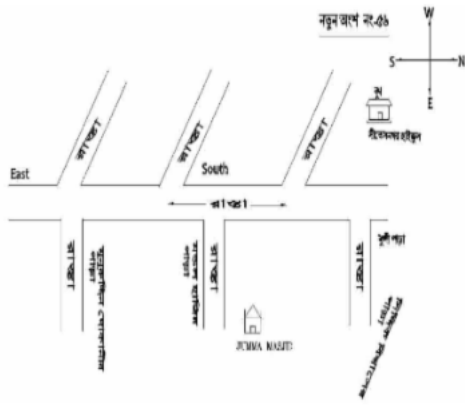

Nazri Naksha