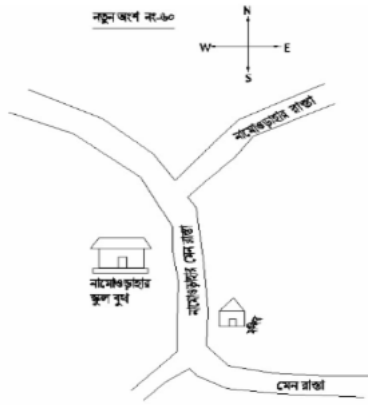

নির্বাচক নিবন্ধন আধিকারিকের স্বাক্ষর

Nazri Naksha

Google Map View

Polling Station Building Front View

Polling Station Front View

Cad View

Key MAP View

1	WB/09/055/225378	নাম : মরিয়ম স্বামীর নাম: মোসলেম বাড়ির নং : n0010 বয়স : 71 লিঙ্গ : মহিলা	ফটো উপলব্ধ	2	WSC1975796	নাম : রেজাউল হক পিতার নাম: মোসলেম সেখ বাড়ির নং : n0010 বয়স : 50 লিঙ্গ : পুরুষ	ফটো উপলব্ধ	3	WSC1103522	নাম : সাদাম হোসেন পিতার নাম: আলীউদ্দিন সেখ বাড়ির নং : n0010 বয়স : 35 লিঙ্গ : পুরুষ	ফটো উপলব্ধ
4	WB/09/055/531895	নাম : উমেসা বিবি স্বামীর নাম: রেজাউল সেখ বাড়ির নং : n0183 বয়স : 56 লিঙ্গ : মহিলা	ফটো উপলব্ধ	5	WSC0232017	নাম : দোলন দাস স্বামীর নাম: প্রকাশচন্দ্র দাস বাড়ির নং : n0181 বয়স : 38 লিঙ্গ : মহিলা	ফটো উপলব্ধ	6	HVH0054742	নাম : তরিকুল ইসলাম পিতার নাম: গিয়াসুদ্দিন মণ্ডল বাড়ির নং : n0179 বয়স : 51 লিঙ্গ : পুরুষ	ফটো উপলব্ধ
7	WSC1103290	নাম : রাজীব দাস পিতার নাম: বীরেন্দ্র নাথ দাস বাড়ির নং : n0149 বয়স : 37 লিঙ্গ : পুরুষ	ফটো উপলব্ধ	8	WSC1929447	নাম : আলেমা বিবি স্বামীর নাম: মোজাম্মেল হক বাড়ির নং : n0155 বয়স : 56 লিঙ্গ : মহিলা	ফটো উপলব্ধ	9	WSC1103498	নাম : হারুন রশিদ পিতার নাম: কামাল সেখ বাড়ির নং : n0187 বয়স : 35 লিঙ্গ : পুরুষ	ফটো উপলব্ধ
10	WSC0919886	নাম : হাসিবুল সেখ পিতার নাম: ইয়াসুদ্দিন সেখ বাড়ির নং : n0189 বয়স : 59 লিঙ্গ : পুরুষ	ফটো উপলব্ধ	11	WSC0919894	নাম : পানসুরা বিবি স্বামীর নাম: হাসিবুল সেখ বাড়ির নং : n0190 বয়স : 52 লিঙ্গ : মহিলা	ফটো উপলব্ধ	12	WB/09/055/504321	নাম : মোজাম্মেল হক পিতার নাম: জয়নাল বাড়ির নং : n0223 বয়স : 72 লিঙ্গ : পুরুষ	ফটো উপলব্ধ
13	HVH2093706	নাম : রেখা বিবি স্বামীর নাম: মুক্তার সেখ বাড়ির নং : n0213 বয়স : 61 লিঙ্গ : মহিলা	ফটো উপলব্ধ	14	HVH2094159	নাম : সুলেখা বিবি স্বামীর নাম: রেজাউল হক বাড়ির নং : n0146 বয়স : 45 লিঙ্গ : মহিলা	ফটো উপলব্ধ	15	WB/09/055/225387	নাম : নাসিমা স্বামীর নাম: সেরাজুল বাড়ির নং : n0133 বয়স : 55 লিঙ্গ : মহিলা	ফটো উপলব্ধ
16	WSC1267335	নাম : মীরা বিবি স্বামীর নাম: আমজাদ আলি বাড়ির নং : n0010 বয়স : 33 লিঙ্গ : মহিলা	ফটো উপলব্ধ	17	WSC2056836	নাম : হাজু বেওয়া স্বামীর নাম: আলীউদ্দিন সেখ বাড়ির নং : n0008 বয়স : 70 লিঙ্গ : মহিলা	ফটো উপলব্ধ	18	WSC0978858	নাম : আব্দুর রহিম পিতার নাম: রেজাউল সেখ বাড়ির নং : n0182 বয়স : 36 লিঙ্গ : পুরুষ	ফটো উপলব্ধ
19	WSC1981794	নাম : মোঃ হাসানুল হক পিতার নাম: মোঃ সৈয়বুর রহমান বাড়ির নং : n0205 বয়স : 53 লিঙ্গ : পুরুষ	ফটো উপলব্ধ	20	WSC1181528	নাম : আব্দুস সাত্তার পিতার নাম: মোজাম্মেল হক বাড়ির নং : n0222 বয়স : 33 লিঙ্গ : পুরুষ	ফটো উপলব্ধ	21	WSC1897420	নাম : কবিতা দাস স্বামীর নাম: রাজিব দাস বাড়ির নং : এন0149 বয়স : 29 লিঙ্গ : মহিলা	ফটো উপলব্ধ
22	WSC1906825	নাম : কারিমা বিবি স্বামীর নাম: মুহাম্মদ সেখ বাড়ির নং : এন0156 বয়স : 28 লিঙ্গ : মহিলা	ফটো উপলব্ধ	23	WSC1550789	নাম : মেরিনা বিবি স্বামীর নাম: আব্দুল হালিম বাড়ির নং : এন0155 বয়স : 29 লিঙ্গ : মহিলা	ফটো উপলব্ধ	24	HVH0054734	নাম : আমবিয়া বিবি স্বামীর নাম: তরিকুল ইসলাম বাড়ির নং : n0178 বয়স : 50 লিঙ্গ : মহিলা	ফটো উপলব্ধ
25	WSC2179943	নাম : চেনেয়ারা বিবি স্বামীর নাম: সাখোয়াত সেখ বাড়ির নং : n0184 বয়স : 59 লিঙ্গ : মহিলা	ফটো উপলব্ধ	26	WSC2205292	নাম : রাখী মন্ডল স্বামীর নাম: কৃষ্ণ মন্ডল বাড়ির নং : N0223 বয়স : 25 লিঙ্গ : মহিলা	ফটো উপলব্ধ	27	WSC2204311	নাম : সাহাবুদ্দিন সেখ পিতার নাম: জয়নাল সেখ বাড়ির নং : N0156 বয়স : 24 লিঙ্গ : পুরুষ	ফটো উপলব্ধ
28	HVH2554426	নাম : আমজাদ আলি পিতার নাম: মুহাম্মদ সেখ বাড়ির নং : n0010 বয়স : 40 লিঙ্গ : পুরুষ	ফটো উপলব্ধ	29	HVH2405314	নাম : তাজরিনা বিবি স্বামীর নাম: জাহাঙ্গীর সেখ বাড়ির নং : n0217 বয়স : 47 লিঙ্গ : মহিলা	ফটো উপলব্ধ	30	HVH2720787	নাম : মোসাঃ নূরবানু খাতুন বিবি স্বামীর নাম: রাফিকুল ইসলাম বাড়ির নং : n0009 বয়স : 39 লিঙ্গ : মহিলা	ফটো উপলব্ধ