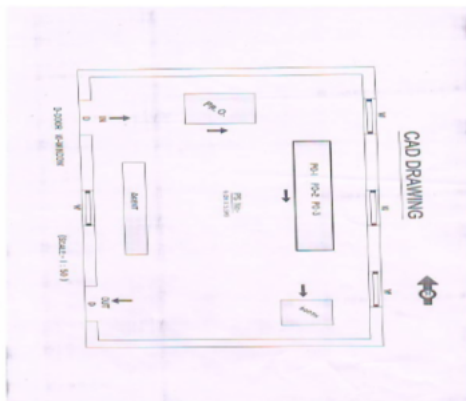

নির্বাচক নিবন্ধন আধিকারিকের স্বাক্ষর

Nazri Naksha

Google Map View

Polling Station Building Front View

Polling Station Front View

Cad View

Key MAP View

1	WB/09/055/225378	নাম : মরিয়ম স্বামীর নাম: মোসলেম বাড়ির নং : n0010 বয়স : 71 লিঙ্গ : মহিলা	ফটো উপলব্ধ	2	WSC1975796	নাম : রেজাউল হক পিতার নাম: মোসলেম সেখ বাড়ির নং : n0010 বয়স : 50 লিঙ্গ : পুরুষ	ফটো উপলব্ধ	3	WSC1103522	নাম : সাদাম হোসেন পিতার নাম: আলীউদ্দিন সেখ বাড়ির নং : n0010 বয়স : 35 লিঙ্গ : পুরুষ	ফটো উপলব্ধ
4	WB/09/055/531895	নাম : উমেসা বিবি স্বামীর নাম: রেজাউল সেখ বাড়ির নং : n0183 বয়স : 56 লিঙ্গ : মহিলা	ফটো উপলব্ধ	5	WSC0232017	নাম : দোলন দাস স্বামীর নাম: প্রকাশচন্দ্র দাস বাড়ির নং : n0181 বয়স : 38 লিঙ্গ : মহিলা	ফটো উপলব্ধ	6	HVH0054742	নাম : তরিকুল ইসলাম পিতার নাম: গিয়াসুদ্দিন মণ্ডল বাড়ির নং : n0179 বয়স : 51 লিঙ্গ : পুরুষ	ফটো উপলব্ধ
7	WSC1103290	নাম : রাজীব দাস পিতার নাম: বীরেন্দ্র নাথ দাস বাড়ির নং : n0149 বয়স : 37 লিঙ্গ : পুরুষ	ফটো উপলব্ধ	8	WSC1929447	নাম : আলেমা বিবি স্বামীর নাম: মোজাম্মেল হক বাড়ির নং : n0155 বয়স : 56 লিঙ্গ : মহিলা	ফটো উপলব্ধ	9	WSC1103498	নাম : হারুন রশিদ পিতার নাম: কামাল সেখ বাড়ির নং : n0187 বয়স : 35 লিঙ্গ : পুরুষ	ফটো উপলব্ধ
10	WSC0919886	নাম : হাসিবুল সেখ পিতার নাম: ইয়াসুদ্দিন সেখ বাড়ির নং : n0189 বয়স : 59 লিঙ্গ : পুরুষ	ফটো উপলব্ধ	11	WSC0919894	নাম : পানসুরা বিবি স্বামীর নাম: হাসিবুল সেখ বাড়ির নং : n0190 বয়স : 52 লিঙ্গ : মহিলা	ফটো উপলব্ধ	12	WB/09/055/504321	নাম : মোজাম্মেল হক পিতার নাম: জয়নাল বাড়ির নং : n0223 বয়স : 72 লিঙ্গ : পুরুষ	ফটো উপলব্ধ
13	HVH2093706	নাম : রেখা বিবি স্বামীর নাম: মুক্তার সেখ বাড়ির নং : n0213 বয়স : 61 লিঙ্গ : মহিলা	ফটো উপলব্ধ	14	HVH2094159	নাম : সুলেখা বিবি স্বামীর নাম: রেজাউল হক বাড়ির নং : n0146 বয়স : 45 লিঙ্গ : মহিলা	ফটো উপলব্ধ	15	WB/09/055/225387	নাম : নাসিমা স্বামীর নাম: সেরাজুল বাড়ির নং : n0133 বয়স : 55 লিঙ্গ : মহিলা	ফটো উপলব্ধ
16	WSC1267335	নাম : মীরা বিবি স্বামীর নাম: আমজাদ আলি বাড়ির নং : n0010 বয়স : 33 লিঙ্গ : মহিলা	ফটো উপলব্ধ	17	WSC2056836	নাম : হাজু বেওয়া স্বামীর নাম: আলীউদ্দিন সেখ বাড়ির নং : n0008 বয়স : 70 লিঙ্গ : মহিলা	ফটো উপলব্ধ	18	WSC0978858	নাম : আব্দুর রহিম পিতার নাম: রেজাউল সেখ বাড়ির নং : n0182 বয়স : 36 লিঙ্গ : পুরুষ	ফটো উপলব্ধ
19	WSC1981794	নাম : মোঃ হাসানুল হক পিতার নাম: মোঃ সৈয়বুর রহমান বাড়ির নং : n0205 বয়স : 53 লিঙ্গ : পুরুষ	ফটো উপলব্ধ	20	WSC1181528	নাম : আব্দুস সাত্তার পিতার নাম: মোজাম্মেল হক বাড়ির নং : n0222 বয়স : 33 লিঙ্গ : পুরুষ	ফটো উপলব্ধ	21	WSC1897420	নাম : কবিতা দাস স্বামীর নাম: রাজিব দাস বাড়ির নং : এন0149 বয়স : 29 লিঙ্গ : মহিলা	ফটো উপলব্ধ
22	WSC1906825	নাম : কারিমা বিবি স্বামীর নাম: মুহাম্মদ সেখ বাড়ির নং : এন0156 বয়স : 28 লিঙ্গ : মহিলা	ফটো উপলব্ধ	23	WSC1550789	নাম : মেরিনা বিবি স্বামীর নাম: আব্দুল হালিম বাড়ির নং : এন0155 বয়স : 29 লিঙ্গ : মহিলা	ফটো উপলব্ধ	24	HVH0054734	নাম : আমবিয়া বিবি স্বামীর নাম: তরিকুল ইসলাম বাড়ির নং : n0178 বয়স : 50 লিঙ্গ : মহিলা	ফটো উপলব্ধ
25	WSC2179943	নাম : চেনেয়ারা বিবি স্বামীর নাম: সাখোয়াত সেখ বাড়ির নং : n0184 বয়স : 59 লিঙ্গ : মহিলা	ফটো উপলব্ধ	26	WSC2205292	নাম : রাখী মন্ডল স্বামীর নাম: কৃষ্ণ মন্ডল বাড়ির নং : N0223 বয়স : 25 লিঙ্গ : মহিলা	ফটো উপলব্ধ	27	WSC2204311	নাম : সাহাবুদ্দিন সেখ পিতার নাম: জয়নাল সেখ বাড়ির নং : N0156 বয়স : 24 লিঙ্গ : পুরুষ	ফটো উপলব্ধ
28	HVH2554426	নাম : আমজাদ আলি পিতার নাম: মুহাম্মদ সেখ বাড়ির নং : n0010 বয়স : 40 লিঙ্গ : পুরুষ	ফটো উপলব্ধ	29	HVH2405314	নাম : তাজরিনা বিবি স্বামীর নাম: জাহাঙ্গীর সেখ বাড়ির নং : n0217 বয়স : 47 লিঙ্গ : মহিলা	ফটো উপলব্ধ	30	HVH2720787	নাম : মোসাঃ নূরবানু খাতুন বিবি স্বামীর নাম: রাফিকুল ইসলাম বাড়ির নং : n0009 বয়স : 39 লিঙ্গ : মহিলা	ফটো উপলব্ধ