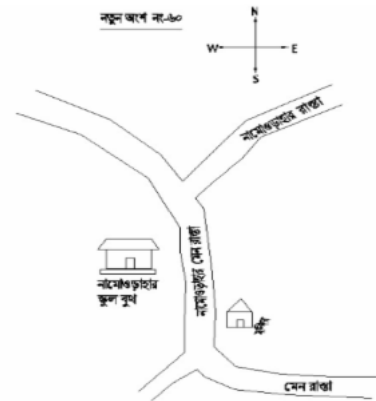

নির্বাচক নিবন্ধন আধিকারিকের স্বাক্ষর

Nazri Naksha

Google Map View

Polling Station Building Front View

Polling Station Front View

Cad View

Key MAP View

1	WB/09/055/225378	নাম : মরিয়ম স্বামীর নাম: মোসলেম বাড়ির নং : n0010 বয়স : 71 লিঙ্গ : মহিলা	ফটো উপলব্ধ	2	WSC1975796	নাম : রেজাউল হক পিতার নাম: মোসলেম সেখ বাড়ির নং : n0010 বয়স : 50 লিঙ্গ : পুরুষ	ফটো উপলব্ধ	3	WSC1103522	নাম : সাদাম হোসেন পিতার নাম: আলীউদ্দিন সেখ বাড়ির নং : n0010 বয়স : 35 লিঙ্গ : পুরুষ	ফটো উপলব্ধ
4	WB/09/055/531895	নাম : উমেসা বিবি স্বামীর নাম: রেজাউল সেখ বাড়ির নং : n0183 বয়স : 56 লিঙ্গ : মহিলা	ফটো উপলব্ধ	5	WSC0232017	নাম : দোলন দাস স্বামীর নাম: প্রকাশচন্দ্র দাস বাড়ির নং : n0181 বয়স : 38 লিঙ্গ : মহিলা	ফটো উপলব্ধ	6	HVH0054742	নাম : তরিকুল ইসলাম পিতার নাম: গিয়াসুদ্দিন মণ্ডল বাড়ির নং : n0179 বয়স : 51 লিঙ্গ : পুরুষ	ফটো উপলব্ধ
7	WSC1103290	নাম : রাজীব দাস পিতার নাম: বীরেন্দ্র নাথ দাস বাড়ির নং : n0149 বয়স : 37 লিঙ্গ : পুরুষ	ফটো উপলব্ধ	8	WSC1929447	নাম : আলেমা বিবি স্বামীর নাম: মোজাম্মেল হক বাড়ির নং : n0155 বয়স : 56 লিঙ্গ : মহিলা	ফটো উপলব্ধ	9	WSC1103498	নাম : হারুন রশিদ পিতার নাম: কামাল সেখ বাড়ির নং : n0187 বয়স : 35 লিঙ্গ : পুরুষ	ফটো উপলব্ধ
10	WSC0919886	নাম : হাসিবুল সেখ পিতার নাম: ইয়াসুদ্দিন সেখ বাড়ির নং : n0189 বয়স : 59 লিঙ্গ : পুরুষ	ফটো উপলব্ধ	11	WSC0919894	নাম : পানসুরা বিবি স্বামীর নাম: হাসিবুল সেখ বাড়ির নং : n0190 বয়স : 52 লিঙ্গ : মহিলা	ফটো উপলব্ধ	12	WB/09/055/504321	নাম : মোজাম্মেল হক পিতার নাম: জয়নাল বাড়ির নং : n0223 বয়স : 72 লিঙ্গ : পুরুষ	ফটো উপলব্ধ
13	HVH2093706	নাম : রেখা বিবি স্বামীর নাম: মুক্তার সেখ বাড়ির নং : n0213 বয়স : 61 লিঙ্গ : মহিলা	ফটো উপলব্ধ	14	HVH2094159	নাম : সুলেখা বিবি স্বামীর নাম: রেজাউল হক বাড়ির নং : n0146 বয়স : 45 লিঙ্গ : মহিলা	ফটো উপলব্ধ	15	WB/09/055/225387	নাম : নাসিমা স্বামীর নাম: সেরাজুল বাড়ির নং : n0133 বয়স : 55 লিঙ্গ : মহিলা	ফটো উপলব্ধ
16	WSC1267335	নাম : মীরা বিবি স্বামীর নাম: আমজাদ আলি বাড়ির নং : n0010 বয়স : 33 লিঙ্গ : মহিলা	ফটো উপলব্ধ	17	WSC2056836	নাম : হাজু বেওয়া স্বামীর নাম: আলীউদ্দিন সেখ বাড়ির নং : n0008 বয়স : 70 লিঙ্গ : মহিলা	ফটো উপলব্ধ	18	WSC0978858	নাম : আব্দুর রহিম পিতার নাম: রেজাউল সেখ বাড়ির নং : n0182 বয়স : 36 লিঙ্গ : পুরুষ	ফটো উপলব্ধ
19	WSC1981794	নাম : মোঃ হাসানুল হক পিতার নাম: মোঃ সৈয়বুর রহমান বাড়ির নং : n0205 বয়স : 53 লিঙ্গ : পুরুষ	ফটো উপলব্ধ	20	WSC1181528	নাম : আব্দুস সাত্তার পিতার নাম: মোজাম্মেল হক বাড়ির নং : n0222 বয়স : 33 লিঙ্গ : পুরুষ	ফটো উপলব্ধ	21	WSC1897420	নাম : কবিতা দাস স্বামীর নাম: রাজিব দাস বাড়ির নং : এন0149 বয়স : 29 লিঙ্গ : মহিলা	ফটো উপলব্ধ
22	WSC1906825	নাম : কারিমা বিবি স্বামীর নাম: মুহাম্মদ সেখ বাড়ির নং : এন0156 বয়স : 28 লিঙ্গ : মহিলা	ফটো উপলব্ধ	23	WSC1550789	নাম : মেরিনা বিবি স্বামীর নাম: আব্দুল হালিম বাড়ির নং : এন0155 বয়স : 29 লিঙ্গ : মহিলা	ফটো উপলব্ধ	24	HVH0054734	নাম : আমবিয়া বিবি স্বামীর নাম: তরিকুল ইসলাম বাড়ির নং : n0178 বয়স : 50 লিঙ্গ : মহিলা	ফটো উপলব্ধ
25	WSC2179943	নাম : চেনেয়ারা বিবি স্বামীর নাম: সাখোয়াত সেখ বাড়ির নং : n0184 বয়স : 59 লিঙ্গ : মহিলা	ফটো উপলব্ধ	26	WSC2205292	নাম : রাখী মন্ডল স্বামীর নাম: কৃষ্ণ মন্ডল বাড়ির নং : N0223 বয়স : 25 লিঙ্গ : মহিলা	ফটো উপলব্ধ	27	WSC2204311	নাম : সাহাবুদ্দিন সেখ পিতার নাম: জয়নাল সেখ বাড়ির নং : N0156 বয়স : 24 লিঙ্গ : পুরুষ	ফটো উপলব্ধ
28	HVH2554426	নাম : আমজাদ আলি পিতার নাম: মুহাম্মদ সেখ বাড়ির নং : n0010 বয়স : 40 লিঙ্গ : পুরুষ	ফটো উপলব্ধ	29	HVH2405314	নাম : তাজরিনা বিবি স্বামীর নাম: জাহাঙ্গীর সেখ বাড়ির নং : n0217 বয়স : 47 লিঙ্গ : মহিলা	ফটো উপলব্ধ	30	HVH2720787	নাম : মোসাঃ নূরবানু খাতুন বিবি স্বামীর নাম: রাফিকুল ইসলাম বাড়ির নং : n0009 বয়স : 39 লিঙ্গ : মহিলা	ফটো উপলব্ধ