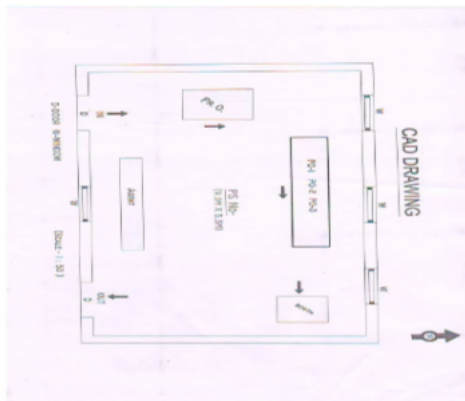

নির্বাচক নিবন্ধন আধিকারিকের স্বাক্ষর

Nazri Naksha

Google Map View

Polling Station Building Front View

Polling Station Front View

Cad View

Key MAP View

1 নাম : দিলওয়ার হোসেন পিতার নাম : জাফর হুমায়ূদ সেখ বাড়ির নং : n0021 বয়স : 28 লিঙ্গ : পুরুষ	WSC1510767 ফটো উপলব্ধ	2 নাম : রুপালী বিবি স্বামীর নাম : কাবিল সেখ বাড়ির নং : n0020 বয়স : 49 লিঙ্গ : মহিলা	HVH2103521 ফটো উপলব্ধ	3 নাম : মোঃ তাজমল হক পিতার নাম : সাইয়্যুদ্দিন সেখ বাড়ির নং : n0025 বয়স : 30 লিঙ্গ : পুরুষ	WSC1510585 ফটো উপলব্ধ
4 নাম : ফেনসুরা বেগম স্বামীর নাম : ময়দুল সেখ বাড়ির নং : n0236 বয়স : 41 লিঙ্গ : মহিলা	HVH2416063 ফটো উপলব্ধ	5 নাম : মাসতুরা বিবি স্বামীর নাম : সানমহম্মাদ সেখ বাড়ির নং : n0115 বয়স : 50 লিঙ্গ : মহিলা	HVH2416089 ফটো উপলব্ধ	6 নাম : হাইদার আলি পিতার নাম : সানমহম্মাদ বাড়ির নং : n0115 বয়স : 31 লিঙ্গ : পুরুষ	WSC1561224 ফটো উপলব্ধ
7 নাম : সফিকুল ইসলাম পিতার নাম : মোঃ শায়ার হোসেন বাড়ির নং : n0119 বয়স : 42 লিঙ্গ : পুরুষ	HVH2416170 ফটো উপলব্ধ	8 নাম : রেজিনা বিবি স্বামীর নাম : সফিকুল ইসলাম বাড়ির নং : n0119 বয়স : 40 লিঙ্গ : মহিলা	HVH2416907 ফটো উপলব্ধ	9 নাম : রিনা বিবি স্বামীর নাম : এদরুল আলি বাড়ির নং : n0120 বয়স : 41 লিঙ্গ : মহিলা	HVH2416154 ফটো উপলব্ধ
10 নাম : ফাতেমা বিবি স্বামীর নাম : মোঃ নিজামুদ্দিন সেখ বাড়ির নং : n0121 বয়স : 43 লিঙ্গ : মহিলা	HVH2103968 ফটো উপলব্ধ	11 নাম : নাজেমা বিবি স্বামীর নাম : অফিকুল সেখ বাড়ির নং : n0123 বয়স : 45 লিঙ্গ : মহিলা	HVH2103836 ফটো উপলব্ধ	12 নাম : হাসিনা বিবি স্বামীর নাম : ছবিরুল ইসলাম বাড়ির নং : n0125 বয়স : 42 লিঙ্গ : মহিলা	HVH2103919 ফটো উপলব্ধ
13 নাম : ছবিরুল ইসলাম পিতার নাম : সাদাকাশ সেখ বাড়ির নং : n0128 বয়স : 43 লিঙ্গ : পুরুষ	HVH2416162 ফটো উপলব্ধ	14 নাম : বুলবুলি খাতুন স্বামীর নাম : মফিজুল সেখ বাড়ির নং : n0296 বয়স : 28 লিঙ্গ : মহিলা	WSC1651900 ফটো উপলব্ধ	15 নাম : সুকলোমা বিবি স্বামীর নাম : আব্দুল সেখ বাড়ির নং : n0136 বয়স : 46 লিঙ্গ : মহিলা	HVH0055673 ফটো উপলব্ধ
16 নাম : জাকারুল সেখ পিতার নাম : হান্নান সেখ বাড়ির নং : n0222 বয়স : 37 লিঙ্গ : পুরুষ	HVH2724250 ফটো উপলব্ধ	17 নাম : হাসিবুর সেখ পিতার নাম : আতিকুর রহমান বাড়ির নং : n0074 বয়স : 49 লিঙ্গ : পুরুষ	HVH1550698 ফটো উপলব্ধ	18 নাম : আহিদুল সেখ পিতার নাম : নাসতার সেখ বাড়ির নং : এন0035 বয়স : 27 লিঙ্গ : পুরুষ	WSC1892595 ফটো উপলব্ধ
19 নাম : বাপ্পি সেখ পিতার নাম : সানমহম্মাদ সেখ বাড়ির নং : এন0415 বয়স : 25 লিঙ্গ : পুরুষ	WSC1892496 ফটো উপলব্ধ	20 নাম : হজরত তালহা পিতার নাম : বেলাল আহমাদ বাড়ির নং : n0055 বয়স : 24 লিঙ্গ : পুরুষ	WSC2195998 ফটো উপলব্ধ	21 নাম : তাজমল হক পিতার নাম : এদরুল আলি বাড়ির নং : N0120 বয়স : 24 লিঙ্গ : পুরুষ	WSC2206985 ফটো উপলব্ধ
22 নাম : তাজিবুর সেখ পিতার নাম : মোঃ কামান সেখ বাড়ির নং : n0046 বয়স : 24 লিঙ্গ : পুরুষ	WSC2207587 ফটো উপলব্ধ	23 নাম : রাইহান সেখ পিতার নাম : সফিকুল ইসলাম বাড়ির নং : n0203 বয়স : 25 লিঙ্গ : পুরুষ	WSC2196624 ফটো উপলব্ধ	24 নাম : রবিউল আওয়াল পিতার নাম : মোঃ রাজমত আলি বাড়ির নং : N0114 বয়স : 25 লিঙ্গ : পুরুষ	WSC2207389 ফটো উপলব্ধ
25 নাম : চাহামুন বিবি স্বামীর নাম : সাজাহান সেখ বাড়ির নং : n0032 বয়স : 55 লিঙ্গ : মহিলা	WSC2238145 ফটো উপলব্ধ	26 নাম : মোঃ তকিরুর রহমান পিতার নাম : আতিকুর রহমান বাড়ির নং : n0074 বয়স : 42 লিঙ্গ : পুরুষ	HVH1549625 ফটো উপলব্ধ	27 নাম : মেশবাউল সেখ পিতার নাম : মহিউদ্দিন সেখ বাড়ির নং : n0053 বয়স : 52 লিঙ্গ : পুরুষ	WSC2241362 ফটো উপলব্ধ
28 নাম : মুরসালিম সেখ পিতার নাম : হান্নান সেখ বাড়ির নং : n0068 বয়স : 30 লিঙ্গ : পুরুষ	WSC1397462 ফটো উপলব্ধ	29 নাম : আমোনা বিবি স্বামীর নাম : মোঃ আব্দুল সেখ বাড়ির নং : n0074 বয়স : 36 লিঙ্গ : মহিলা	HVH2791010 ফটো উপলব্ধ	30 নাম : নূর সেলিম সেখ পিতার নাম : হান্নান সেখ বাড়ির নং : n0074 বয়স : 31 লিঙ্গ : পুরুষ	WSC1479120 ফটো উপলব্ধ