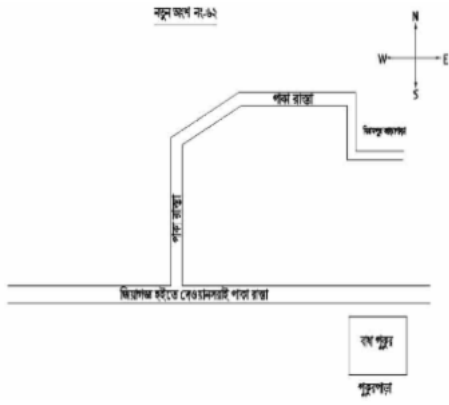

Nazri Naksha