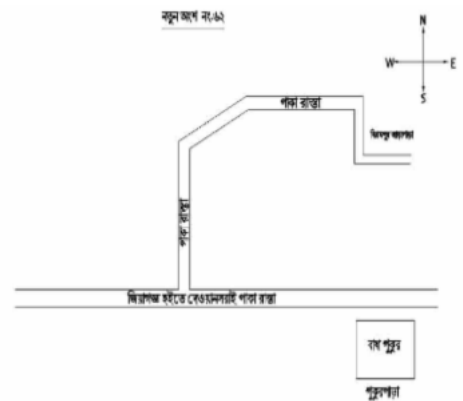

নির্বাচক নিবন্ধন আধিকারিকের স্বাক্ষর

Nazri Naksha

Google Map View

Polling Station Building Front View

Polling Station Front View

Cad View

Key MAP View

1 নাম : ফরিদা বিবি স্বামীর নাম : নবিরুল ইসলাম বাড়ির নং : n0002 বয়স : 39 লিঙ্গ : মহিলা	WSC1268994 ফটো উপলব্ধ	2 নাম : সাহেবজান সেখ পিতার নাম : হাজি মোঃ মুসলিম সেখ বাড়ির নং : n0002 বয়স : 34 লিঙ্গ : পুরুষ	WSC1268200 ফটো উপলব্ধ	3 নাম : হাবিবা বিবি স্বামীর নাম : তবিরুল ইসলাম বাড়ির নং : n0002 বয়স : 34 লিঙ্গ : মহিলা	WSC1269067 ফটো উপলব্ধ
4 নাম : রেহেনা বিবি স্বামীর নাম : ইয়াদুল সেখ বাড়ির নং : n0190 বয়স : 51 লিঙ্গ : মহিলা	WB/09/055/255021 ফটো উপলব্ধ	5 নাম : মরিয়ম বিবি স্বামীর নাম : মোঃ সাফরুল সেখ বাড়ির নং : n0015 বয়স : 41 লিঙ্গ : মহিলা	WSC0979336 ফটো উপলব্ধ	6 নাম : মোসাঃ মনোজবিবি স্বামীর নাম : ময়দুল সেখ বাড়ির নং : n0017 বয়স : 32 লিঙ্গ : মহিলা	WSC1268150 ফটো উপলব্ধ
7 নাম : জাকির হোসেন পিতার নাম : কেরামত সেখ বাড়ির নং : n0035 বয়স : 42 লিঙ্গ : পুরুষ	HVH2808772 ফটো উপলব্ধ	8 নাম : কারেমা বিবি স্বামীর নাম : জাকির হোসেন বাড়ির নং : n0035 বয়স : 39 লিঙ্গ : মহিলা	WSC1103969 ফটো উপলব্ধ	9 নাম : কদবানু বেওয়া স্বামীর নাম : জিন্নাত বাড়ির নং : n0035 বয়স : 68 লিঙ্গ : মহিলা	HVH2808756 ফটো উপলব্ধ
10 নাম : ফিরোজা বিবি স্বামীর নাম : কাদের আলি বাড়ির নং : n0175 বয়স : 41 লিঙ্গ : মহিলা	WSC1269000 ফটো উপলব্ধ	11 নাম : নবিরুল ইসলাম পিতার নাম : হাজি মুসলিম সেখ বাড়ির নং : n0196 বয়স : 40 লিঙ্গ : পুরুষ	WSC0242594 ফটো উপলব্ধ	12 নাম : নুরজাহান বিবি স্বামীর নাম : সাজাহান সেখ বাড়ির নং : n0013 বয়স : 56 লিঙ্গ : মহিলা	WB/09/055/255069 ফটো উপলব্ধ
13 নাম : রব্বান সেখ পিতার নাম : মোজাম্মেল সেখ বাড়ির নং : n0013 বয়স : 31 লিঙ্গ : পুরুষ	WSC1510791 ফটো উপলব্ধ	14 নাম : ফুরুক সেখ পিতার নাম : সুমরুদ্দিন সেখ বাড়ির নং : n0015 বয়স : 80 লিঙ্গ : পুরুষ	WSC2098408 ফটো উপলব্ধ	15 নাম : মুনেকা বিবি স্বামীর নাম : ফুরুক সেখ বাড়ির নং : n0015 বয়স : 81 লিঙ্গ : মহিলা	WB/09/055/255055 ফটো উপলব্ধ
16 নাম : আব্দুস সাত্তার পিতার নাম : সাবেদ আলী বাড়ির নং : n0003 বয়স : 67 লিঙ্গ : পুরুষ	WB/09/055/255033 ফটো উপলব্ধ	17 নাম : আকলেমা বিবি স্বামীর নাম : আব্দুস সাত্তার বাড়ির নং : n0003 বয়স : 61 লিঙ্গ : মহিলা	WB/09/055/255034 ফটো উপলব্ধ	18 নাম : হাসান আলি পিতার নাম : আব্দুস সাত্তার বাড়ির নং : n0003 বয়স : 40 লিঙ্গ : পুরুষ	HVH2560118 ফটো উপলব্ধ
19 নাম : এসরাইল সেখ পিতার নাম : আব্দুস সাত্তার বাড়ির নং : n0003 বয়স : 43 লিঙ্গ : পুরুষ	HVH2103323 ফটো উপলব্ধ	20 নাম : পারভিনা বিবি স্বামীর নাম : এসরাইল সেখ বাড়ির নং : n0003 বয়স : 40 লিঙ্গ : মহিলা	HVH2415982 ফটো উপলব্ধ	21 নাম : নাজিবুর রহমান পিতার নাম : খাইরুল সেখ বাড়ির নং : n0019 বয়স : 46 লিঙ্গ : পুরুষ	HVH2103893 ফটো উপলব্ধ
22 নাম : গোলপী খাতুন মায়ের নাম : মমাতাজ বেওয়া বাড়ির নং : nং306 বয়স : 27 লিঙ্গ : মহিলা	WSC1819614 ফটো উপলব্ধ	23 নাম : কুলসন বিবি স্বামীর নাম : মোঃ মুনসুর আলি বাড়ির নং : এন0155 বয়স : 31 লিঙ্গ : মহিলা	WSC1819622 ফটো উপলব্ধ	24 নাম : হাসানুজ্জামল পিতার নাম : আমিরুল সেখ বাড়ির নং : nং228 বয়স : 36 লিঙ্গ : পুরুষ	WSC1046630 ফটো উপলব্ধ
25 নাম : মামপি বিবি স্বামীর নাম : গোলাম রসুল বাড়ির নং : এন0095 বয়স : 26 লিঙ্গ : মহিলা	WSC1819879 ফটো উপলব্ধ	26 নাম : রাজিব সেখ পিতার নাম : মামিকুল সেখ বাড়ির নং : এন0085 বয়স : 26 লিঙ্গ : পুরুষ	WSC1819895 ফটো উপলব্ধ	27 নাম : কাজল সেখ পিতার নাম : আমিরুল সেখ বাড়ির নং : এন021 বয়স : 35 লিঙ্গ : পুরুষ	WSC1819846 ফটো উপলব্ধ
28 নাম : আসগর আলি পিতার নাম : সাদিক বাড়ির নং : n0286 বয়স : 31 লিঙ্গ : পুরুষ	WSC1830348 ফটো উপলব্ধ	29 নাম : আজহার আলি পিতার নাম : আলীউদ্দিন সেখ বাড়ির নং : এন0286 বয়স : 25 লিঙ্গ : পুরুষ	WSC1893973 ফটো উপলব্ধ	30 নাম : মাসুদ রানা পিতার নাম : আজাদ আলি বাড়ির নং : এন0035 বয়স : 33 লিঙ্গ : পুরুষ	WSC1268796 ফটো উপলব্ধ