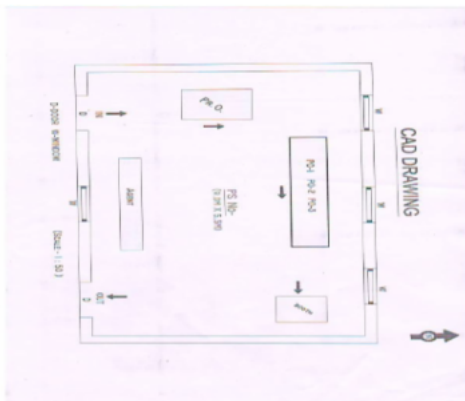

নির্বাচক নিবন্ধন আধিকারিকের স্বাক্ষর

Nazri Naksha

Google Map View

Polling Station Building Front View

Polling Station Front View

Cad View

Key MAP View

1 নাম : ফরিদা বিবি স্বামীর নাম : নবিরুল ইসলাম বাড়ির নং : n0002 বয়স : 39 লিঙ্গ : মহিলা	WSC1268994 ফটো উপলব্ধ	2 নাম : সাহেবজান সেখ পিতার নাম : হাজি মোঃ মুসলিম সেখ বাড়ির নং : n0002 বয়স : 34 লিঙ্গ : পুরুষ	WSC1268200 ফটো উপলব্ধ	3 নাম : হাবিবা বিবি স্বামীর নাম : তবিরুল ইসলাম বাড়ির নং : n0002 বয়স : 34 লিঙ্গ : মহিলা	WSC1269067 ফটো উপলব্ধ
4 নাম : রেহেনা বিবি স্বামীর নাম : ইয়াদুল সেখ বাড়ির নং : n0190 বয়স : 51 লিঙ্গ : মহিলা	WB/09/055/255021 ফটো উপলব্ধ	5 নাম : মরিয়ম বিবি স্বামীর নাম : মোঃ সাফরুল সেখ বাড়ির নং : n0015 বয়স : 41 লিঙ্গ : মহিলা	WSC0979336 ফটো উপলব্ধ	6 নাম : মোসাঃ মনোজবিবি স্বামীর নাম : ময়দুল সেখ বাড়ির নং : n0017 বয়স : 32 লিঙ্গ : মহিলা	WSC1268150 ফটো উপলব্ধ
7 নাম : জাকির হোসেন পিতার নাম : কেরামত সেখ বাড়ির নং : n0035 বয়স : 42 লিঙ্গ : পুরুষ	HVH2808772 ফটো উপলব্ধ	8 নাম : কারেমা বিবি স্বামীর নাম : জাকির হোসেন বাড়ির নং : n0035 বয়স : 39 লিঙ্গ : মহিলা	WSC1103969 ফটো উপলব্ধ	9 নাম : কদবানু বেওয়া স্বামীর নাম : জিন্নাত বাড়ির নং : n0035 বয়স : 68 লিঙ্গ : মহিলা	HVH2808756 ফটো উপলব্ধ
10 নাম : ফিরোজা বিবি স্বামীর নাম : কাদের আলি বাড়ির নং : n0175 বয়স : 41 লিঙ্গ : মহিলা	WSC1269000 ফটো উপলব্ধ	11 নাম : নবিরুল ইসলাম পিতার নাম : হাজি মুসলিম সেখ বাড়ির নং : n0196 বয়স : 40 লিঙ্গ : পুরুষ	WSC0242594 ফটো উপলব্ধ	12 নাম : নুরজাহান বিবি স্বামীর নাম : সাজাহান সেখ বাড়ির নং : n0013 বয়স : 56 লিঙ্গ : মহিলা	WB/09/055/255069 ফটো উপলব্ধ
13 নাম : রব্বান সেখ পিতার নাম : মোজাম্মেল সেখ বাড়ির নং : n0013 বয়স : 31 লিঙ্গ : পুরুষ	WSC1510791 ফটো উপলব্ধ	14 নাম : ফুরুক সেখ পিতার নাম : সুমরুদ্দিন সেখ বাড়ির নং : n0015 বয়স : 80 লিঙ্গ : পুরুষ	WSC2098408 ফটো উপলব্ধ	15 নাম : মুনেকা বিবি স্বামীর নাম : ফুরুক সেখ বাড়ির নং : n0015 বয়স : 81 লিঙ্গ : মহিলা	WB/09/055/255055 ফটো উপলব্ধ
16 নাম : আব্দুস সাত্তার পিতার নাম : সাবেদ আলী বাড়ির নং : n0003 বয়স : 67 লিঙ্গ : পুরুষ	WB/09/055/255033 ফটো উপলব্ধ	17 নাম : আকলেমা বিবি স্বামীর নাম : আব্দুস সাত্তার বাড়ির নং : n0003 বয়স : 61 লিঙ্গ : মহিলা	WB/09/055/255034 ফটো উপলব্ধ	18 নাম : হাসান আলি পিতার নাম : আব্দুস সাত্তার বাড়ির নং : n0003 বয়স : 40 লিঙ্গ : পুরুষ	HVH2560118 ফটো উপলব্ধ
19 নাম : এসরাইল সেখ পিতার নাম : আব্দুস সাত্তার বাড়ির নং : n0003 বয়স : 43 লিঙ্গ : পুরুষ	HVH2103323 ফটো উপলব্ধ	20 নাম : পারভিনা বিবি স্বামীর নাম : এসরাইল সেখ বাড়ির নং : n0003 বয়স : 40 লিঙ্গ : মহিলা	HVH2415982 ফটো উপলব্ধ	21 নাম : নাজিবুর রহমান পিতার নাম : খাইরুল সেখ বাড়ির নং : n0019 বয়স : 46 লিঙ্গ : পুরুষ	HVH2103893 ফটো উপলব্ধ
22 নাম : গোলপী খাতুন মায়ের নাম : মমাতাজ বেওয়া বাড়ির নং : nং306 বয়স : 27 লিঙ্গ : মহিলা	WSC1819614 ফটো উপলব্ধ	23 নাম : কুলসন বিবি স্বামীর নাম : মোঃ মুনসুর আলি বাড়ির নং : এন0155 বয়স : 31 লিঙ্গ : মহিলা	WSC1819622 ফটো উপলব্ধ	24 নাম : হাসানুজ্জামল পিতার নাম : আমিরুল সেখ বাড়ির নং : nং228 বয়স : 36 লিঙ্গ : পুরুষ	WSC1046630 ফটো উপলব্ধ
25 নাম : মামপি বিবি স্বামীর নাম : গোলাম রসুল বাড়ির নং : এন0095 বয়স : 26 লিঙ্গ : মহিলা	WSC1819879 ফটো উপলব্ধ	26 নাম : রাজিব সেখ পিতার নাম : মামিকুল সেখ বাড়ির নং : এন0085 বয়স : 26 লিঙ্গ : পুরুষ	WSC1819895 ফটো উপলব্ধ	27 নাম : কাজল সেখ পিতার নাম : আমিরুল সেখ বাড়ির নং : এন021 বয়স : 35 লিঙ্গ : পুরুষ	WSC1819846 ফটো উপলব্ধ
28 নাম : আসগর আলি পিতার নাম : সাদিক বাড়ির নং : n0286 বয়স : 31 লিঙ্গ : পুরুষ	WSC1830348 ফটো উপলব্ধ	29 নাম : আজহার আলি পিতার নাম : আলীউদ্দিন সেখ বাড়ির নং : এন0286 বয়স : 25 লিঙ্গ : পুরুষ	WSC1893973 ফটো উপলব্ধ	30 নাম : মাসুদ রানা পিতার নাম : আজাদ আলি বাড়ির নং : এন0035 বয়স : 33 লিঙ্গ : পুরুষ	WSC1268796 ফটো উপলব্ধ