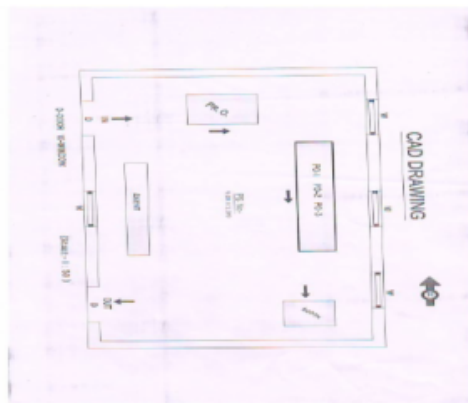

নির্বাচক নিবন্ধন আধিকারিকের স্বাক্ষর

Nazri Naksha

Google Map View

Polling Station Building Front View

Polling Station Front View

Cad View

Key MAP View

1 নাম : মফিজুদ্দিন সেখ পিতার নাম : হোসেন আলি বাড়ির নং : n0081 বয়স : 54 লিঙ্গ : পুরুষ	HVH2563427 ফটো উপলব্ধ	2 নাম : মোঃ আবু কালাম পিতার নাম : আবু সেখ বাড়ির নং : n0074 বয়স : 33 লিঙ্গ : পুরুষ	WSC1271204 ফটো উপলব্ধ	3 নাম : হাসনারা বিবি স্বামীর নাম : আমিনুর রহমান বাড়ির নং : n0110 বয়স : 43 লিঙ্গ : মহিলা	HVH2108942 ফটো উপলব্ধ
4 নাম : খাইরোন বিবি স্বামীর নাম : মতিবুর সেখ বাড়ির নং : n0116 বয়স : 43 লিঙ্গ : মহিলা	HVH2108991 ফটো উপলব্ধ	5 নাম : কেতাবুল সেখ পিতার নাম : জামেদ সেখ বাড়ির নং : n0117 বয়স : 47 লিঙ্গ : পুরুষ	HVH2108975 ফটো উপলব্ধ	6 নাম : সাইফুদ্দিন সেখ পিতার নাম : হরেক সেখ বাড়ির নং : n0033 বয়স : 26 লিঙ্গ : পুরুষ	WSC1597269 ফটো উপলব্ধ
7 নাম : হাবিবা খাতুন স্বামীর নাম : মোঃ আবু কালাম বাড়ির নং : এন0074 বয়স : 30 লিঙ্গ : মহিলা	WSC1872837 ফটো উপলব্ধ	8 নাম : টগরী বিবি স্বামীর নাম : সফর সেখ বাড়ির নং : n0201 বয়স : 45 লিঙ্গ : মহিলা	HVH2412930 ফটো উপলব্ধ	9 নাম : হাসিনা খাতুন স্বামীর নাম : জামিলুল সেখ বাড়ির নং : n0108 বয়স : 29 লিঙ্গ : মহিলা	WSC1511419 ফটো উপলব্ধ
10 নাম : আজিজুল হক পিতার নাম : মুহিতুলেব সেখ বাড়ির নং : N0063 বয়স : 25 লিঙ্গ : পুরুষ	WSC2213841 ফটো উপলব্ধ	11 নাম : মাসুরা খাতুন স্বামীর নাম : ডাক্তার ইসলাম বাড়ির নং : N0063 বয়স : 24 লিঙ্গ : মহিলা	WSC2214435 ফটো উপলব্ধ	12 নাম : সালেহা বিবি স্বামীর নাম : মুহিতুলেব সেখ বাড়ির নং : n0063 বয়স : 61 লিঙ্গ : মহিলা	WSC2268837 ফটো উপলব্ধ
13 নাম : বারীক সেখ পিতার নাম : সাকিবুর রোফ বাড়ির নং : n0088 বয়স : 41 লিঙ্গ : পুরুষ	HVH2421857 ফটো উপলব্ধ	14 নাম : মোসাঃ ইসমিছা পারভীন স্বামীর নাম : সফর সেখ বাড়ির নং : n0160 বয়স : 29 লিঙ্গ : মহিলা	WSC1597509 ফটো উপলব্ধ	15 নাম : জমিলা বিবি স্বামীর নাম : সুরজ জামাল বাড়ির নং : n0042 বয়স : 68 লিঙ্গ : মহিলা	WSC2394195 ফটো উপলব্ধ
16 নাম : গোলাম মুহিতুল পিতার নাম : মুহিতুলেব সেখ বাড়ির নং : n0063 বয়স : 33 লিঙ্গ : পুরুষ	WSC1271253 ফটো উপলব্ধ	17 নাম : রুপন বিবি স্বামীর নাম : মোঃ সাইদুল ইসলাম বাড়ির নং : n0133 বয়স : 36 লিঙ্গ : মহিলা	HVH2792646 ফটো উপলব্ধ	18 নাম : পিয়ারুল সেখ পিতার নাম : সাজ্জের সেখ বাড়ির নং : n0108 বয়স : 35 লিঙ্গ : পুরুষ	WSC1105279 ফটো উপলব্ধ
19 নাম : অহিদা বিবি স্বামীর নাম : সাকিবুর সেখ বাড়ির নং : n0088 বয়স : 35 লিঙ্গ : মহিলা	WSC1182260 ফটো উপলব্ধ	20 নাম : তফিজুদ্দিন সেখ পিতার নাম : হোসেন মন্ডল বাড়ির নং : n0081 বয়স : 35 লিঙ্গ : পুরুষ	HVH2563179 ফটো উপলব্ধ	21 নাম : হীরা বিবি স্বামীর নাম : রাকিবুর সেখ বাড়ির নং : n0088 বয়স : 37 লিঙ্গ : মহিলা	HVH2563161 ফটো উপলব্ধ
22 নাম : সানজুরা বিবি স্বামীর নাম : রাকিবুর সেখ বাড়ির নং : n0088 বয়স : 34 লিঙ্গ : মহিলা	WSC1271196 ফটো উপলব্ধ	23 নাম : রাকিবুর সেখ পিতার নাম : সাকিবুর রোফ বাড়ির নং : n0088 বয়স : 51 লিঙ্গ : পুরুষ	WSC2393221 ফটো উপলব্ধ	24 নাম : জাহাঙ্গীর আলম পিতার নাম : আবদুর রোফ বাড়ির নং : n0074 বয়স : 35 লিঙ্গ : পুরুষ	WSC0981308 ফটো উপলব্ধ
25 নাম : কামিলুল হক পিতার নাম : জাকির হোসেন বাড়ির নং : n0108 বয়স : 29 লিঙ্গ : পুরুষ	WSC1511427 ফটো উপলব্ধ	26 নাম : হাজরা বিবি স্বামীর নাম : সাইদুর রহমান বাড়ির নং : n0069 বয়স : 53 লিঙ্গ : মহিলা	WSC2150480 ফটো উপলব্ধ	27 নাম : নাজিবুর রহমান পিতার নাম : মুকবুল হোসেন বাড়ির নং : n0119 বয়স : 43 লিঙ্গ : পুরুষ	HVH2109015 ফটো উপলব্ধ
28 নাম : মোঃ আলমগীর পিতার নাম : মুহাম্মদ আলি বাড়ির নং : n0140 বয়স : 32 লিঙ্গ : পুরুষ	WSC1105287 ফটো উপলব্ধ	29 নাম : আনসুরা বিবি স্বামীর নাম : সাকিবুর সেখ বাড়ির নং : n0143 বয়স : 35 লিঙ্গ : মহিলা	WSC1105295 ফটো উপলব্ধ	30 নাম : সাকিবুর সেখ পিতার নাম : আবদুর রোফ সেখ বাড়ির নং : n0088 বয়স : 49 লিঙ্গ : পুরুষ	WSC2558732 ফটো উপলব্ধ