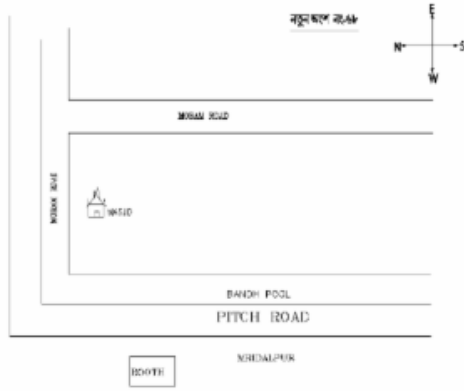

নির্বাচক নিবন্ধন আধিকারিকের স্বাক্ষর

Nazri Naksha

Google Map View

Polling Station Building Front View

Polling Station Front View

Cad View

Key MAP View

1 নাম : সামনুর বিবি স্বামীর নাম : হাবিবুর রহমান বাড়ির নং : n0150 বয়স : 71 লিঙ্গ : মহিলা ফটো উপলব্ধ	WB/09/055/090358	2 নাম : সাজ্জাদ আলি পিতার নাম : হাবিবুর রহমান বাড়ির নং : n0151 বয়স : 53 লিঙ্গ : পুরুষ ফটো উপলব্ধ	WB/09/055/090234	3 নাম : আলাউদ্দিন সেখ পিতার নাম : হোসেন মহম্মদ বাড়ির নং : n0153 বয়স : 71 লিঙ্গ : পুরুষ ফটো উপলব্ধ	WB/09/055/096114
4 নাম : মোঃ শাহনুজ্জামান সেখ পিতার নাম : মোঃ সালেহুল্লাহ সেখ বাড়ির নং : n0001 বয়স : 38 লিঙ্গ : পুরুষ ফটো উপলব্ধ	HVH2724490	5 নাম : আকতার বিবি স্বামীর নাম : সাইদুল সেখ বাড়ির নং : n0012 বয়স : 33 লিঙ্গ : মহিলা ফটো উপলব্ধ	WSC1399344	6 নাম : একতার বিবি স্বামীর নাম : আবুল কালাম বাড়ির নং : n0083 বয়স : 66 লিঙ্গ : মহিলা ফটো উপলব্ধ	WSC2064954
7 নাম : হাওয়ানুর বিবি স্বামীর নাম : সাইদুল সেখ বাড়ির নং : n0020 বয়স : 56 লিঙ্গ : মহিলা ফটো উপলব্ধ	WSC2112985	8 নাম : রবীউল সেখ পিতার নাম : ইদ্রিশ বাড়ির নং : n0089 বয়স : 61 লিঙ্গ : পুরুষ ফটো উপলব্ধ	WB/09/055/258519	9 নাম : সাইদুল সেখ পিতার নাম : ইদ্রিশ বাড়ির নং : n0089 বয়স : 54 লিঙ্গ : পুরুষ ফটো উপলব্ধ	WB/09/055/258521
10 নাম : মাইনুল সেখ পিতার নাম : ফাইজুদ্দিন বাড়ির নং : n0074 বয়স : 56 লিঙ্গ : পুরুষ ফটো উপলব্ধ	WB/09/055/258510	11 নাম : মোহেনুর বিবি স্বামীর নাম : লখু সেখ বাড়ির নং : n0074 বয়স : 49 লিঙ্গ : মহিলা ফটো উপলব্ধ	WB/09/055/258511	12 নাম : এনামুল হক পিতার নাম : হজরত আলি বাড়ির নং : n0079 বয়স : 55 লিঙ্গ : পুরুষ ফটো উপলব্ধ	WSC2104941
13 নাম : সাদরুল আমিন পিতার নাম : হজরত আলি বাড়ির নং : n0079 বয়স : 47 লিঙ্গ : পুরুষ ফটো উপলব্ধ	HVH1326602	14 নাম : সরিফুদ্দিন সেখ পিতার নাম : হজরত আলি বাড়ির নং : n0079 বয়স : 45 লিঙ্গ : পুরুষ ফটো উপলব্ধ	HVH2104511	15 নাম : লাইলি বিবি স্বামীর নাম : হজরত আলি বাড়ির নং : n0079 বয়স : 71 লিঙ্গ : মহিলা ফটো উপলব্ধ	WSC2104982
16 নাম : তুনেজা বিবি স্বামীর নাম : এনামুল হক বাড়ির নং : n0079 বয়স : 51 লিঙ্গ : মহিলা ফটো উপলব্ধ	WSC2104958	17 নাম : মোঃ রাজা সেখ পিতার নাম : ইদ্রিশ সেখ বাড়ির নং : n0069 বয়স : 33 লিঙ্গ : পুরুষ ফটো উপলব্ধ	WSC1182385	18 নাম : উজ্জ্বলা বিবি স্বামীর নাম : এনামুল সেখ বাড়ির নং : n0069 বয়স : 44 লিঙ্গ : মহিলা ফটো উপলব্ধ	HVH2105252
19 নাম : সৃজন খান পিতার নাম : কামরুল আলি বাড়ির নং : n0001 বয়স : 27 লিঙ্গ : পুরুষ ফটো উপলব্ধ	WSC1674878	20 নাম : কামরুল সেখ পিতার নাম : ইদ্রিশ সেখ বাড়ির নং : n0002 বয়স : 37 লিঙ্গ : পুরুষ ফটো উপলব্ধ	WSC1674845	21 নাম : নায়েরা বিবি স্বামীর নাম : সাদরুল আমিন বাড়ির নং : n0079 বয়স : 38 লিঙ্গ : মহিলা ফটো উপলব্ধ	HVH2561025
22 নাম : মোঃ সানাউল্লাহ পিতার নাম : হজরত আলি বাড়ির নং : n0079 বয়স : 49 লিঙ্গ : পুরুষ ফটো উপলব্ধ	WSC2104974	23 নাম : অসিরুল ইসলাম পিতার নাম : হজরত আলি বাড়ির নং : n0079 বয়স : 31 লিঙ্গ : পুরুষ ফটো উপলব্ধ	WSC1399823	24 নাম : সাদ্দাম সেখ পিতার নাম : মোস্তফা আলি বাড়ির নং : n0068 বয়স : 32 লিঙ্গ : পুরুষ ফটো উপলব্ধ	WSC1271592
25 নাম : রুপচাঁদ সেখ পিতার নাম : মোস্তফা আলি বাড়ির নং : n0068 বয়স : 33 লিঙ্গ : পুরুষ ফটো উপলব্ধ	WSC1399948	26 নাম : সাহিনা আকতার পিতার নাম : আব্দুল বাসির বাড়ির নং : n0068 বয়স : 36 লিঙ্গ : মহিলা ফটো উপলব্ধ	WSC0920249	27 নাম : আসানুর বিবি স্বামীর নাম : মতিউর রহমান বাড়ির নং : n0068 বয়স : 48 লিঙ্গ : মহিলা ফটো উপলব্ধ	HVH2650596
28 নাম : মুনজেরা বিবি স্বামীর নাম : মোস্তফা আলি বাড়ির নং : n0068 বয়স : 52 লিঙ্গ : মহিলা ফটো উপলব্ধ	WB/09/055/258073	29 নাম : অজ্জেরা বিবি স্বামীর নাম : আব্দুল আলি বাড়ির নং : n0068 বয়স : 46 লিঙ্গ : মহিলা ফটো উপলব্ধ	WSC2066017	30 নাম : নাসিরুদ্দিন সেখ পিতার নাম : উমেদ আলী বাড়ির নং : n0068 বয়স : 45 লিঙ্গ : পুরুষ ফটো উপলব্ধ	HVH2650588