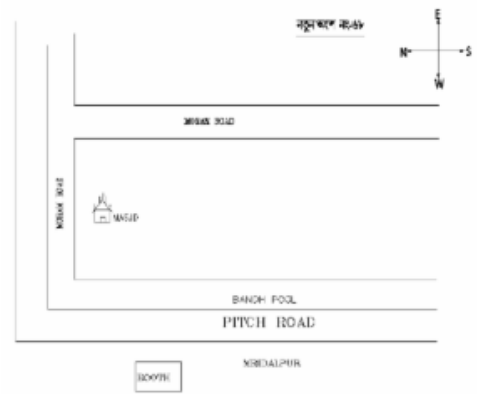

নির্বাচক নিবন্ধন আধিকারিকের স্বাক্ষর

Nazri Naksha

Google Map View

Polling Station Building Front View

Polling Station Front View

Cad View

Key MAP View

1 নাম : সামনুর বিবি স্বামীর নাম : হাবিবুর রহমান বাড়ির নং : n0150 বয়স : 71 লিঙ্গ : মহিলা ফটো উপলব্ধ	WB/09/055/090358	2 নাম : সাজ্জাদ আলি পিতার নাম : হাবিবুর রহমান বাড়ির নং : n0151 বয়স : 53 লিঙ্গ : পুরুষ ফটো উপলব্ধ	WB/09/055/090234	3 নাম : আলাউদ্দিন সেখ পিতার নাম : হোসেন মহম্মদ বাড়ির নং : n0153 বয়স : 71 লিঙ্গ : পুরুষ ফটো উপলব্ধ	WB/09/055/096114
4 নাম : মোঃ শাহনুজ্জামান সেখ পিতার নাম : মোঃ সালেহুল্লাহ সেখ বাড়ির নং : n0001 বয়স : 38 লিঙ্গ : পুরুষ ফটো উপলব্ধ	HVH2724490	5 নাম : আকতার বিবি স্বামীর নাম : সাইদুল সেখ বাড়ির নং : n0012 বয়স : 33 লিঙ্গ : মহিলা ফটো উপলব্ধ	WSC1399344	6 নাম : একতার বিবি স্বামীর নাম : আবুল কালাম বাড়ির নং : n0083 বয়স : 66 লিঙ্গ : মহিলা ফটো উপলব্ধ	WSC2064954
7 নাম : হাওয়ানুর বিবি স্বামীর নাম : সাইদুল সেখ বাড়ির নং : n0020 বয়স : 56 লিঙ্গ : মহিলা ফটো উপলব্ধ	WSC2112985	8 নাম : রবীউল সেখ পিতার নাম : ইদ্রিশ বাড়ির নং : n0089 বয়স : 61 লিঙ্গ : পুরুষ ফটো উপলব্ধ	WB/09/055/258519	9 নাম : সাইদুল সেখ পিতার নাম : ইদ্রিশ বাড়ির নং : n0089 বয়স : 54 লিঙ্গ : পুরুষ ফটো উপলব্ধ	WB/09/055/258521
10 নাম : মাইনুল সেখ পিতার নাম : ফাইজুদ্দিন বাড়ির নং : n0074 বয়স : 56 লিঙ্গ : পুরুষ ফটো উপলব্ধ	WB/09/055/258510	11 নাম : মোহেনুর বিবি স্বামীর নাম : লখু সেখ বাড়ির নং : n0074 বয়স : 49 লিঙ্গ : মহিলা ফটো উপলব্ধ	WB/09/055/258511	12 নাম : এনামুল হক পিতার নাম : হজরত আলি বাড়ির নং : n0079 বয়স : 55 লিঙ্গ : পুরুষ ফটো উপলব্ধ	WSC2104941
13 নাম : সাদরুল আমিন পিতার নাম : হজরত আলি বাড়ির নং : n0079 বয়স : 47 লিঙ্গ : পুরুষ ফটো উপলব্ধ	HVH1326602	14 নাম : সরিফুদ্দিন সেখ পিতার নাম : হজরত আলি বাড়ির নং : n0079 বয়স : 45 লিঙ্গ : পুরুষ ফটো উপলব্ধ	HVH2104511	15 নাম : লাইলি বিবি স্বামীর নাম : হজরত আলি বাড়ির নং : n0079 বয়স : 71 লিঙ্গ : মহিলা ফটো উপলব্ধ	WSC2104982
16 নাম : তুনেজা বিবি স্বামীর নাম : এনামুল হক বাড়ির নং : n0079 বয়স : 51 লিঙ্গ : মহিলা ফটো উপলব্ধ	WSC2104958	17 নাম : মোঃ রাজা সেখ পিতার নাম : ইদ্রিশ সেখ বাড়ির নং : n0069 বয়স : 33 লিঙ্গ : পুরুষ ফটো উপলব্ধ	WSC1182385	18 নাম : উজ্জ্বলা বিবি স্বামীর নাম : এনামুল সেখ বাড়ির নং : n0069 বয়স : 44 লিঙ্গ : মহিলা ফটো উপলব্ধ	HVH2105252
19 নাম : সৃজন খান পিতার নাম : কামরুল আলি বাড়ির নং : n0001 বয়স : 27 লিঙ্গ : পুরুষ ফটো উপলব্ধ	WSC1674878	20 নাম : কামরুল সেখ পিতার নাম : ইদ্রিশ সেখ বাড়ির নং : n0002 বয়স : 37 লিঙ্গ : পুরুষ ফটো উপলব্ধ	WSC1674845	21 নাম : নায়েরা বিবি স্বামীর নাম : সাদরুল আমিন বাড়ির নং : n0079 বয়স : 38 লিঙ্গ : মহিলা ফটো উপলব্ধ	HVH2561025
22 নাম : মোঃ সানাউল্লাহ পিতার নাম : হজরত আলি বাড়ির নং : n0079 বয়স : 49 লিঙ্গ : পুরুষ ফটো উপলব্ধ	WSC2104974	23 নাম : অসিরুল ইসলাম পিতার নাম : হজরত আলি বাড়ির নং : n0079 বয়স : 31 লিঙ্গ : পুরুষ ফটো উপলব্ধ	WSC1399823	24 নাম : সাদ্দাম সেখ পিতার নাম : মোস্তফা আলি বাড়ির নং : n0068 বয়স : 32 লিঙ্গ : পুরুষ ফটো উপলব্ধ	WSC1271592
25 নাম : রুপচাঁদ সেখ পিতার নাম : মোস্তফা আলি বাড়ির নং : n0068 বয়স : 33 লিঙ্গ : পুরুষ ফটো উপলব্ধ	WSC1399948	26 নাম : সাহিনা আকতার পিতার নাম : আব্দুল বাসির বাড়ির নং : n0068 বয়স : 36 লিঙ্গ : মহিলা ফটো উপলব্ধ	WSC0920249	27 নাম : আসানুর বিবি স্বামীর নাম : মতিউর রহমান বাড়ির নং : n0068 বয়স : 48 লিঙ্গ : মহিলা ফটো উপলব্ধ	HVH2650596
28 নাম : মুনজেরা বিবি স্বামীর নাম : মোস্তফা আলি বাড়ির নং : n0068 বয়স : 52 লিঙ্গ : মহিলা ফটো উপলব্ধ	WB/09/055/258073	29 নাম : অজ্জেরা বিবি স্বামীর নাম : আব্দুল আলি বাড়ির নং : n0068 বয়স : 46 লিঙ্গ : মহিলা ফটো উপলব্ধ	WSC2066017	30 নাম : নাসিরুদ্দিন সেখ পিতার নাম : উমেদ আলী বাড়ির নং : n0068 বয়স : 45 লিঙ্গ : পুরুষ ফটো উপলব্ধ	HVH2650588