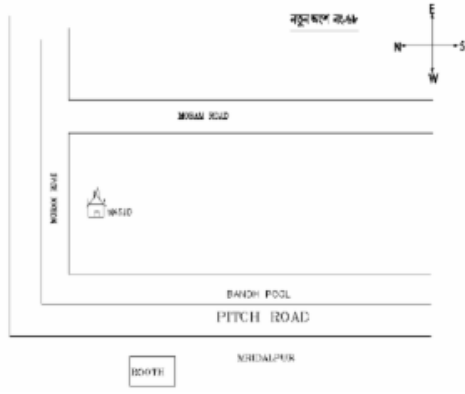

নির্বাচক নিবন্ধন আধিকারিকের স্বাক্ষর

Nazri Naksha

Google Map View

Polling Station Building Front View

Polling Station Front View

Cad View

Key MAP View

1 নাম : বিউটি বিবি স্বামীর নাম : সানফুল হক বাড়ির নং : n0126 বয়স : 31 লিঙ্গ : মহিলা	WSC1295617 ফটো উপলব্ধ	2 নাম : পানফুল বিবি স্বামীর নাম : আব্দুল কারিম বাড়ির নং : n0016 বয়স : 61 লিঙ্গ : মহিলা	WSC2127512 ফটো উপলব্ধ	3 নাম : কালু সেখ স্বামীর নাম : পারুল বেওয়া বাড়ির নং : n0028 বয়স : 38 লিঙ্গ : পুরুষ	WSC0981944 ফটো উপলব্ধ
4 নাম : জয়গন বিবি স্বামীর নাম : কালু সেখ বাড়ির নং : n0066 বয়স : 35 লিঙ্গ : মহিলা	WSC0981951 ফটো উপলব্ধ	5 নাম : মৈরন বিবি স্বামীর নাম : খালেদ সেখ বাড়ির নং : n0049 বয়স : 76 লিঙ্গ : মহিলা	WB/09/055/258019 ফটো উপলব্ধ	6 নাম : হোসেনা বিবি স্বামীর নাম : আমিন সেখ বাড়ির নং : n0002 বয়স : 47 লিঙ্গ : মহিলা	HVH2105518 ফটো উপলব্ধ
7 নাম : মেহেদি হোসান পিতার নাম : আব্দুল কারিম বাড়ির নং : n0016 বয়স : 31 লিঙ্গ : পুরুষ	WSC1272269 ফটো উপলব্ধ	8 নাম : মোঃ আবুল কালাম আজাদ পিতার নাম : মোঃ সেরাজউদ্দিন সেখ বাড়ির নং : n0061 বয়স : 67 লিঙ্গ : পুরুষ	WSC1999135 ফটো উপলব্ধ	9 নাম : রিকু পিতার নাম : আব্দুল সেখ বাড়ির নং : n0077 বয়স : 30 লিঙ্গ : পুরুষ	WSC1511971 ফটো উপলব্ধ
10 নাম : ঝিলিক বিবি স্বামীর নাম : বাদল সেখ বাড়ির নং : n0077 বয়স : 39 লিঙ্গ : মহিলা	HVH2561298 ফটো উপলব্ধ	11 নাম : বাদল সেখ পিতার নাম : লোকমান সেখ বাড়ির নং : n0077 বয়স : 57 লিঙ্গ : পুরুষ	WB/09/055/258698 ফটো উপলব্ধ	12 নাম : রোকিয়া বিবি স্বামীর নাম : সামাদ সেখ বাড়ির নং : n0112 বয়স : 44 লিঙ্গ : মহিলা	HVH2418077 ফটো উপলব্ধ
13 নাম : আব্দুল কারিম পিতার নাম : হাজি বেলাল হোসেন বাড়ির নং : n0016 বয়স : 66 লিঙ্গ : পুরুষ	WSC2127538 ফটো উপলব্ধ	14 নাম : মোঃ আশিফ ইকবাল পিতার নাম : মোঃ আজহার হোসেন বাড়ির নং : n0063 বয়স : 36 লিঙ্গ : পুরুষ	WSC0920231 ফটো উপলব্ধ	15 নাম : জীবননেশা খাতুন স্বামীর নাম : মোঃ আব্দুল খাবির বাড়ির নং : n0063 বয়স : 48 লিঙ্গ : মহিলা	HVH2724722 ফটো উপলব্ধ
16 নাম : রেবিনা খাতুন স্বামীর নাম : আব্দুল ওদুদ বাড়ির নং : n0063 বয়স : 46 লিঙ্গ : মহিলা	HVH2417228 ফটো উপলব্ধ	17 নাম : আব্দুল ওদুদ পিতার নাম : আজহার হোসেন বাড়ির নং : n0063 বয়স : 52 লিঙ্গ : পুরুষ	WSC1990365 ফটো উপলব্ধ	18 নাম : এনামুল হক পিতার নাম : মোঃ রেজাউল করিম বাড়ির নং : n0061 বয়স : 30 লিঙ্গ : পুরুষ	WSC1512052 ফটো উপলব্ধ
19 নাম : মোঃ আব্দুল কারিম পিতার নাম : মোঃ আবুল কালাম আজাদ বাড়ির নং : n0061 বয়স : 34 লিঙ্গ : পুরুষ	WSC1105717 ফটো উপলব্ধ	20 নাম : লাইলাতুননেছা স্বামীর নাম : সানফুল হক বাড়ির নং : n0061 বয়স : 40 লিঙ্গ : মহিলা	WSC0259689 ফটো উপলব্ধ	21 নাম : রেখা বিবি স্বামীর নাম : এমদাদুল হক বাড়ির নং : n0061 বয়স : 46 লিঙ্গ : মহিলা	HVH2418846 ফটো উপলব্ধ
22 নাম : এমদাদুল হক পিতার নাম : মোঃ আবুল কালাম আজাদ বাড়ির নং : n0061 বয়স : 48 লিঙ্গ : পুরুষ	WSC2099893 ফটো উপলব্ধ	23 নাম : সাজ্জাদ আলি পিতার নাম : সেরাজউদ্দিন বাড়ির নং : n0061 বয়স : 66 লিঙ্গ : পুরুষ	WSC2131449 ফটো উপলব্ধ	24 নাম : সাবিনা বিবি স্বামীর নাম : আসাদুল সেখ বাড়ির নং : n0070 বয়স : 42 লিঙ্গ : মহিলা	HVH2650729 ফটো উপলব্ধ
25 নাম : লিটন সেখ পিতার নাম : আব্দুল মামুন বাড়ির নং : n0069 বয়স : 32 লিঙ্গ : পুরুষ	WSC1272038 ফটো উপলব্ধ	26 নাম : সমিঞ্জা স্বামীর নাম : লিটন সেখ বাড়ির নং : n0069 বয়স : 36 লিঙ্গ : মহিলা	WSC1182286 ফটো উপলব্ধ	27 নাম : ইসমোতারা খাতুন বিবি স্বামীর নাম : জিহাবুর রহমান বাড়ির নং : n0068 বয়স : 34 লিঙ্গ : মহিলা	WSC1182351 ফটো উপলব্ধ
28 নাম : জিয়াবুর রহমান পিতার নাম : আব্দুল কালাম বাড়ির নং : n0068 বয়স : 42 লিঙ্গ : পুরুষ	HVH2418895 ফটো উপলব্ধ	29 নাম : রূপালী বিবি স্বামীর নাম : মোঃ সাজ্জাদ বাড়ির নং : n0068 বয়স : 40 লিঙ্গ : মহিলা	HVH2561066 ফটো উপলব্ধ	30 নাম : মোরাজ সেখ পিতার নাম : আঃ কালাম বাড়ির নং : n0068 বয়স : 51 লিঙ্গ : পুরুষ	WB/09/055/258644 ফটো উপলব্ধ