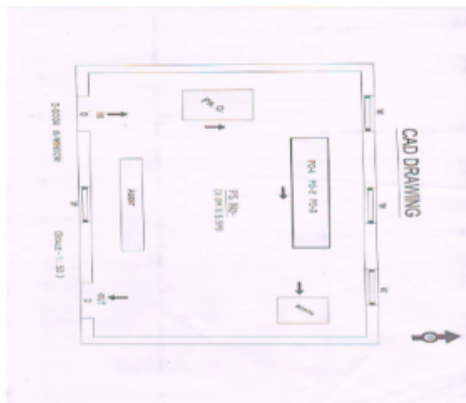

নির্বাচক নিবন্ধন আধিকারিকের স্বাক্ষর

Nazri Naksha

Google Map View

Polling Station Building Front View

Polling Station Front View

Cad View

Key MAP View

1 নাম : বিউটি বিবি স্বামীর নাম : সানফুল হক বাড়ির নং : n0126 বয়স : 31 লিঙ্গ : মহিলা	WSC1295617 ফটো উপলব্ধ	2 নাম : পানফুল বিবি স্বামীর নাম : আব্দুল কারিম বাড়ির নং : n0016 বয়স : 61 লিঙ্গ : মহিলা	WSC2127512 ফটো উপলব্ধ	3 নাম : কালু সেখ স্বামীর নাম : পারুল বেওয়া বাড়ির নং : n0028 বয়স : 38 লিঙ্গ : পুরুষ	WSC0981944 ফটো উপলব্ধ
4 নাম : জয়গন বিবি স্বামীর নাম : কালু সেখ বাড়ির নং : n0066 বয়স : 35 লিঙ্গ : মহিলা	WSC0981951 ফটো উপলব্ধ	5 নাম : মৈরন বিবি স্বামীর নাম : খালেদ সেখ বাড়ির নং : n0049 বয়স : 76 লিঙ্গ : মহিলা	WB/09/055/258019 ফটো উপলব্ধ	6 নাম : হোসেনা বিবি স্বামীর নাম : আমিন সেখ বাড়ির নং : n0002 বয়স : 47 লিঙ্গ : মহিলা	HVH2105518 ফটো উপলব্ধ
7 নাম : মেহেদি হোসান পিতার নাম : আব্দুল কারিম বাড়ির নং : n0016 বয়স : 31 লিঙ্গ : পুরুষ	WSC1272269 ফটো উপলব্ধ	8 নাম : মোঃ আবুল কালাম আজাদ পিতার নাম : মোঃ সেরাজউদ্দিন সেখ বাড়ির নং : n0061 বয়স : 67 লিঙ্গ : পুরুষ	WSC1999135 ফটো উপলব্ধ	9 নাম : রিকু পিতার নাম : আব্দুল সেখ বাড়ির নং : n0077 বয়স : 30 লিঙ্গ : পুরুষ	WSC1511971 ফটো উপলব্ধ
10 নাম : ঝিলিক বিবি স্বামীর নাম : বাদল সেখ বাড়ির নং : n0077 বয়স : 39 লিঙ্গ : মহিলা	HVH2561298 ফটো উপলব্ধ	11 নাম : বাদল সেখ পিতার নাম : লোকমান সেখ বাড়ির নং : n0077 বয়স : 57 লিঙ্গ : পুরুষ	WB/09/055/258698 ফটো উপলব্ধ	12 নাম : রোকিয়া বিবি স্বামীর নাম : সামাদ সেখ বাড়ির নং : n0112 বয়স : 44 লিঙ্গ : মহিলা	HVH2418077 ফটো উপলব্ধ
13 নাম : আব্দুল কারিম পিতার নাম : হাজি বেলাল হোসেন বাড়ির নং : n0016 বয়স : 66 লিঙ্গ : পুরুষ	WSC2127538 ফটো উপলব্ধ	14 নাম : মোঃ আশিফ ইকবাল পিতার নাম : মোঃ আজহার হোসেন বাড়ির নং : n0063 বয়স : 36 লিঙ্গ : পুরুষ	WSC0920231 ফটো উপলব্ধ	15 নাম : জীবননেশা খাতুন স্বামীর নাম : মোঃ আব্দুল খাবির বাড়ির নং : n0063 বয়স : 48 লিঙ্গ : মহিলা	HVH2724722 ফটো উপলব্ধ
16 নাম : রেবিনা খাতুন স্বামীর নাম : আব্দুল ওদুদ বাড়ির নং : n0063 বয়স : 46 লিঙ্গ : মহিলা	HVH2417228 ফটো উপলব্ধ	17 নাম : আব্দুল ওদুদ পিতার নাম : আজহার হোসেন বাড়ির নং : n0063 বয়স : 52 লিঙ্গ : পুরুষ	WSC1990365 ফটো উপলব্ধ	18 নাম : এনামুল হক পিতার নাম : মোঃ রেজাউল করিম বাড়ির নং : n0061 বয়স : 30 লিঙ্গ : পুরুষ	WSC1512052 ফটো উপলব্ধ
19 নাম : মোঃ আব্দুল কারিম পিতার নাম : মোঃ আবুল কালাম আজাদ বাড়ির নং : n0061 বয়স : 34 লিঙ্গ : পুরুষ	WSC1105717 ফটো উপলব্ধ	20 নাম : লাইলাতুননেছা স্বামীর নাম : সানফুল হক বাড়ির নং : n0061 বয়স : 40 লিঙ্গ : মহিলা	WSC0259689 ফটো উপলব্ধ	21 নাম : রেখা বিবি স্বামীর নাম : এমদাদুল হক বাড়ির নং : n0061 বয়স : 46 লিঙ্গ : মহিলা	HVH2418846 ফটো উপলব্ধ
22 নাম : এমদাদুল হক পিতার নাম : মোঃ আবুল কালাম আজাদ বাড়ির নং : n0061 বয়স : 48 লিঙ্গ : পুরুষ	WSC2099893 ফটো উপলব্ধ	23 নাম : সাজ্জাদ আলি পিতার নাম : সেরাজউদ্দিন বাড়ির নং : n0061 বয়স : 66 লিঙ্গ : পুরুষ	WSC2131449 ফটো উপলব্ধ	24 নাম : সাবিনা বিবি স্বামীর নাম : আসাদুল সেখ বাড়ির নং : n0070 বয়স : 42 লিঙ্গ : মহিলা	HVH2650729 ফটো উপলব্ধ
25 নাম : লিটন সেখ পিতার নাম : আব্দুল মামুন বাড়ির নং : n0069 বয়স : 32 লিঙ্গ : পুরুষ	WSC1272038 ফটো উপলব্ধ	26 নাম : সমিঞ্জা স্বামীর নাম : লিটন সেখ বাড়ির নং : n0069 বয়স : 36 লিঙ্গ : মহিলা	WSC1182286 ফটো উপলব্ধ	27 নাম : ইসমোতারা খাতুন বিবি স্বামীর নাম : জিহাবুর রহমান বাড়ির নং : n0068 বয়স : 34 লিঙ্গ : মহিলা	WSC1182351 ফটো উপলব্ধ
28 নাম : জিয়াবুর রহমান পিতার নাম : আব্দুল কালাম বাড়ির নং : n0068 বয়স : 42 লিঙ্গ : পুরুষ	HVH2418895 ফটো উপলব্ধ	29 নাম : রূপালী বিবি স্বামীর নাম : মোঃ সাজ্জাদ বাড়ির নং : n0068 বয়স : 40 লিঙ্গ : মহিলা	HVH2561066 ফটো উপলব্ধ	30 নাম : মোরাজ সেখ পিতার নাম : আঃ কালাম বাড়ির নং : n0068 বয়স : 51 লিঙ্গ : পুরুষ	WB/09/055/258644 ফটো উপলব্ধ