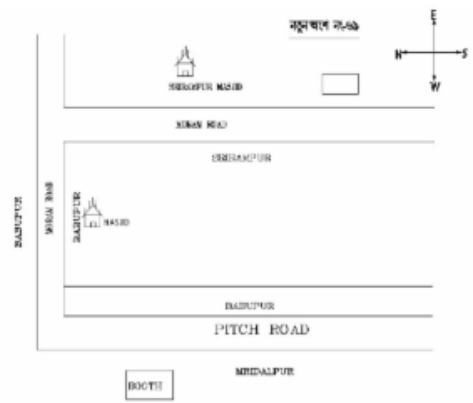

নির্বাচক নিবন্ধন আধিকারিকের স্বাক্ষর

Nazri Naksha

Google Map View

Polling Station Building Front View

Polling Station Front View

Cad View

Key MAP View

1 নাম : বিউটি বিবি স্বামীর নাম : সানফুল হক বাড়ির নং : n0126 বয়স : 31 লিঙ্গ : মহিলা	WSC1295617 ফটো উপলব্ধ	2 নাম : পানফুল বিবি স্বামীর নাম : আব্দুল কারিম বাড়ির নং : n0016 বয়স : 61 লিঙ্গ : মহিলা	WSC2127512 ফটো উপলব্ধ	3 নাম : কালু সেখ স্বামীর নাম : পারুল বেওয়া বাড়ির নং : n0028 বয়স : 38 লিঙ্গ : পুরুষ	WSC0981944 ফটো উপলব্ধ
4 নাম : জয়গন বিবি স্বামীর নাম : কালু সেখ বাড়ির নং : n0066 বয়স : 35 লিঙ্গ : মহিলা	WSC0981951 ফটো উপলব্ধ	5 নাম : মৈরন বিবি স্বামীর নাম : খালেদ সেখ বাড়ির নং : n0049 বয়স : 76 লিঙ্গ : মহিলা	WB/09/055/258019 ফটো উপলব্ধ	6 নাম : হোসেনা বিবি স্বামীর নাম : আমিন সেখ বাড়ির নং : n0002 বয়স : 47 লিঙ্গ : মহিলা	HVH2105518 ফটো উপলব্ধ
7 নাম : মেহেদি হোসান পিতার নাম : আব্দুল কারিম বাড়ির নং : n0016 বয়স : 31 লিঙ্গ : পুরুষ	WSC1272269 ফটো উপলব্ধ	8 নাম : মোঃ আবুল কালাম আজাদ পিতার নাম : মোঃ সেরাজউদ্দিন সেখ বাড়ির নং : n0061 বয়স : 67 লিঙ্গ : পুরুষ	WSC1999135 ফটো উপলব্ধ	9 নাম : রিকু পিতার নাম : আব্দুল সেখ বাড়ির নং : n0077 বয়স : 30 লিঙ্গ : পুরুষ	WSC1511971 ফটো উপলব্ধ
10 নাম : ঝিলিক বিবি স্বামীর নাম : বাদল সেখ বাড়ির নং : n0077 বয়স : 39 লিঙ্গ : মহিলা	HVH2561298 ফটো উপলব্ধ	11 নাম : বাদল সেখ পিতার নাম : লোকমান সেখ বাড়ির নং : n0077 বয়স : 57 লিঙ্গ : পুরুষ	WB/09/055/258698 ফটো উপলব্ধ	12 নাম : রোকিয়া বিবি স্বামীর নাম : সামাদ সেখ বাড়ির নং : n0112 বয়স : 44 লিঙ্গ : মহিলা	HVH2418077 ফটো উপলব্ধ
13 নাম : আব্দুল কারিম পিতার নাম : হাজি বেলাল হোসেন বাড়ির নং : n0016 বয়স : 66 লিঙ্গ : পুরুষ	WSC2127538 ফটো উপলব্ধ	14 নাম : মোঃ আশিফ ইকবাল পিতার নাম : মোঃ আজহার হোসেন বাড়ির নং : n0063 বয়স : 36 লিঙ্গ : পুরুষ	WSC0920231 ফটো উপলব্ধ	15 নাম : জীবননেশা খাতুন স্বামীর নাম : মোঃ আব্দুল খাবির বাড়ির নং : n0063 বয়স : 48 লিঙ্গ : মহিলা	HVH2724722 ফটো উপলব্ধ
16 নাম : রেবিনা খাতুন স্বামীর নাম : আব্দুল ওদুদ বাড়ির নং : n0063 বয়স : 46 লিঙ্গ : মহিলা	HVH2417228 ফটো উপলব্ধ	17 নাম : আব্দুল ওদুদ পিতার নাম : আজহার হোসেন বাড়ির নং : n0063 বয়স : 52 লিঙ্গ : পুরুষ	WSC1990365 ফটো উপলব্ধ	18 নাম : এনামুল হক পিতার নাম : মোঃ রেজাউল করিম বাড়ির নং : n0061 বয়স : 30 লিঙ্গ : পুরুষ	WSC1512052 ফটো উপলব্ধ
19 নাম : মোঃ আব্দুল কারিম পিতার নাম : মোঃ আবুল কালাম আজাদ বাড়ির নং : n0061 বয়স : 34 লিঙ্গ : পুরুষ	WSC1105717 ফটো উপলব্ধ	20 নাম : লাইলাতুননেছা স্বামীর নাম : সানফুল হক বাড়ির নং : n0061 বয়স : 40 লিঙ্গ : মহিলা	WSC0259689 ফটো উপলব্ধ	21 নাম : রেখা বিবি স্বামীর নাম : এমদাদুল হক বাড়ির নং : n0061 বয়স : 46 লিঙ্গ : মহিলা	HVH2418846 ফটো উপলব্ধ
22 নাম : এমদাদুল হক পিতার নাম : মোঃ আবুল কালাম আজাদ বাড়ির নং : n0061 বয়স : 48 লিঙ্গ : পুরুষ	WSC2099893 ফটো উপলব্ধ	23 নাম : সাজ্জাদ আলি পিতার নাম : সেরাজউদ্দিন বাড়ির নং : n0061 বয়স : 66 লিঙ্গ : পুরুষ	WSC2131449 ফটো উপলব্ধ	24 নাম : সাবিনা বিবি স্বামীর নাম : আসাদুল সেখ বাড়ির নং : n0070 বয়স : 42 লিঙ্গ : মহিলা	HVH2650729 ফটো উপলব্ধ
25 নাম : লিটন সেখ পিতার নাম : আব্দুল মামুন বাড়ির নং : n0069 বয়স : 32 লিঙ্গ : পুরুষ	WSC1272038 ফটো উপলব্ধ	26 নাম : সমিঞ্জা স্বামীর নাম : লিটন সেখ বাড়ির নং : n0069 বয়স : 36 লিঙ্গ : মহিলা	WSC1182286 ফটো উপলব্ধ	27 নাম : ইসমোতারা খাতুন বিবি স্বামীর নাম : জিহাবুর রহমান বাড়ির নং : n0068 বয়স : 34 লিঙ্গ : মহিলা	WSC1182351 ফটো উপলব্ধ
28 নাম : জিয়াবুর রহমান পিতার নাম : আব্দুল কালাম বাড়ির নং : n0068 বয়স : 42 লিঙ্গ : পুরুষ	HVH2418895 ফটো উপলব্ধ	29 নাম : রূপালী বিবি স্বামীর নাম : মোঃ সাজ্জাদ বাড়ির নং : n0068 বয়স : 40 লিঙ্গ : মহিলা	HVH2561066 ফটো উপলব্ধ	30 নাম : মোরাজ সেখ পিতার নাম : আঃ কালাম বাড়ির নং : n0068 বয়স : 51 লিঙ্গ : পুরুষ	WB/09/055/258644 ফটো উপলব্ধ