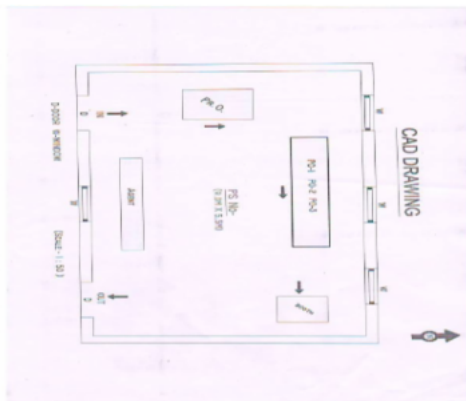

নির্বাচক নিবন্ধন আধিকারিকের স্বাক্ষর

Nazri Naksha

Google Map View

Polling Station Building Front View

Polling Station Front View

Cad View

Key MAP View

1 নাম : তারাফুল বিবি স্বামীর নাম : রফিকুল সেখ বাড়ির নং : n0027 বয়স : 37 লিঙ্গ : মহিলা	WSC1272400 ফটো উপলব্ধ	2 নাম : রফিকুল সেখ পিতার নাম : গুল্লুর সেখ বাড়ির নং : n0027 বয়স : 50 লিঙ্গ : পুরুষ	WB/09/055/261074 ফটো উপলব্ধ	3 নাম : সবোয়ান বেওয়া স্বামীর নাম : গুল্লুর সেখ বাড়ির নং : n0027 বয়স : 71 লিঙ্গ : মহিলা	WB/09/055/261072 ফটো উপলব্ধ
4 নাম : আনুয়ারা বেওয়া স্বামীর নাম : ফুরকেল সেখ বাড়ির নং : n0048 বয়স : 71 লিঙ্গ : মহিলা	WB/09/055/261089 ফটো উপলব্ধ	5 নাম : হাওয়ানুর খাতুন পিতার নাম : সামাদ সেখ বাড়ির নং : n0038 বয়স : 66 লিঙ্গ : মহিলা	WB/09/055/261033 ফটো উপলব্ধ	6 নাম : মিজাবুল সেখ পিতার নাম : সাজের সেখ বাড়ির নং : n0038 বয়স : 40 লিঙ্গ : পুরুষ	HVH2561744 ফটো উপলব্ধ
7 নাম : খুরসেদ সেখ পিতার নাম : সাত্তার সেখ বাড়ির নং : n0038 বয়স : 51 লিঙ্গ : পুরুষ	HVH2419430 ফটো উপলব্ধ	8 নাম : পানফুল বিবি স্বামীর নাম : সাত্তার সেখ বাড়ির নং : n0038 বয়স : 76 লিঙ্গ : মহিলা	WB/09/055/261148 ফটো উপলব্ধ	9 নাম : মোঃ মাসুদ আলীফ পিতার নাম : মোঃ সানাউল্লাহ বিশ্বাস বাড়ির নং : n0015 বয়স : 29 লিঙ্গ : পুরুষ	WSC0982728 ফটো উপলব্ধ
10 নাম : মোঃ মাসুদ আলীফ পিতার নাম : মোঃ সানাউল্লাহ বিশ্বাস বাড়ির নং : n0015 বয়স : 44 লিঙ্গ : পুরুষ	WSC2071645 ফটো উপলব্ধ	11 নাম : খালিদা মাসুদ স্বামীর নাম : মাসুদ সেখ বাড়ির নং : n0015 বয়স : 38 লিঙ্গ : মহিলা	HVH2248649 ফটো উপলব্ধ	12 নাম : মরিয়াম বিবি স্বামীর নাম : সানাউল্লাহ বিশ্বাস বাড়ির নং : n0015 বয়স : 60 লিঙ্গ : মহিলা	WSC2748531 ফটো উপলব্ধ
13 নাম : নাইমুল হক পিতার নাম : আবুল হাসান বাড়ির নং : n0010 বয়স : 32 লিঙ্গ : পুরুষ	WSC1400704 ফটো উপলব্ধ	14 নাম : শেফালী খাতুন মায়ের নাম : সফিয়া বেওয়া বাড়ির নং : n0010 বয়স : 38 লিঙ্গ : মহিলা	WSC0266296 ফটো উপলব্ধ	15 নাম : সফিয়া বেওয়া স্বামীর নাম : আবুল হাসান বাড়ির নং : n0010 বয়স : 81 লিঙ্গ : মহিলা	WB/09/055/261059 ফটো উপলব্ধ
16 নাম : মোসাঃ সায়েরা বিবি স্বামীর নাম : জালালুদ্দিন সেখ বাড়ির নং : n0007 বয়স : 29 লিঙ্গ : মহিলা	WSC1272566 ফটো উপলব্ধ	17 নাম : জালালুদ্দিন সেখ পিতার নাম : মুহম্মদুদ্দিন সেখ বাড়ির নং : n0007 বয়স : 36 লিঙ্গ : পুরুষ	WSC0266601 ফটো উপলব্ধ	18 নাম : নবাব শরিফ পিতার নাম : মুহম্মদুদ্দিন সেখ বাড়ির নং : n0007 বয়স : 33 লিঙ্গ : পুরুষ	WSC1182948 ফটো উপলব্ধ
19 নাম : জোলাস বেওয়া স্বামীর নাম : মনজুর সেখ বাড়ির নং : n0007 বয়স : 71 লিঙ্গ : মহিলা	WB/09/055/261055 ফটো উপলব্ধ	20 নাম : মোহেরনেগার খাতুন পিতার নাম : ফড়িং সেখ বাড়ির নং : n0003 বয়স : 34 লিঙ্গ : মহিলা	WSC1400662 ফটো উপলব্ধ	21 নাম : সেলিনা খাতুন বিবি স্বামীর নাম : এমদাদুল হক বাড়ির নং : n0003 বয়স : 37 লিঙ্গ : মহিলা	WSC0982744 ফটো উপলব্ধ
22 নাম : এমদাদুল হক পিতার নাম : ফড়িং সেখ বাড়ির নং : n0003 বয়স : 50 লিঙ্গ : পুরুষ	WB/09/055/261052 ফটো উপলব্ধ	23 নাম : কদবানু বেওয়া স্বামীর নাম : ফড়িং সেখ বাড়ির নং : n0003 বয়স : 66 লিঙ্গ : মহিলা	WB/09/055/261051 ফটো উপলব্ধ	24 নাম : বাহারুল সেখ পিতার নাম : সাকিম সেখ বাড়ির নং : n0006 বয়স : 33 লিঙ্গ : পুরুষ	WSC1512185 ফটো উপলব্ধ
25 নাম : রুপা বিবি স্বামীর নাম : বাহারুল সেখ বাড়ির নং : n0006 বয়স : 29 লিঙ্গ : মহিলা	WSC1512193 ফটো উপলব্ধ	26 নাম : মোদিনা বেওয়া স্বামীর নাম : সোলেমান সেখ বাড়ির নং : n0006 বয়স : 45 লিঙ্গ : মহিলা	HVH2419943 ফটো উপলব্ধ	27 নাম : সাহিদা বিবি স্বামীর নাম : সাইদুল ইসলাম বাড়ির নং : n0030 বয়স : 40 লিঙ্গ : মহিলা	WSC1272475 ফটো উপলব্ধ
28 নাম : নায়েমা বিবি স্বামীর নাম : জিনারুল সেখ বাড়ির নং : n0006 বয়স : 42 লিঙ্গ : মহিলা	HVH2419422 ফটো উপলব্ধ	29 নাম : বার্না বিবি স্বামীর নাম : আমিরুল হক বাড়ির নং : n0006 বয়স : 40 লিঙ্গ : মহিলা	HVH2561793 ফটো উপলব্ধ	30 নাম : আসেকুল ইসলাম পিতার নাম : মোহাম্মদ আলি বাড়ির নং : n0030 বয়স : 28 লিঙ্গ : পুরুষ	WSC1598689 ফটো উপলব্ধ