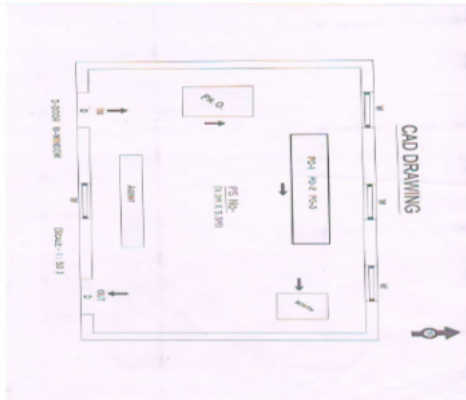

নির্বাচক নিবন্ধন আধিকারিকের স্বাক্ষর

Nazri Naksha

Google Map View

Polling Station Building Front View

Polling Station Front View

Cad View

Key MAP View

1 নাম : ফানসুর সৈখ পিতার নাম : কৈয়ুমুদ্দিন সৈখ বাড়ির নং : n0041 বয়স : 41 লিঙ্গ : পুরুষ	WSC0983445 ফটো উপলব্ধ	2 নাম : রুবিয়া বিবি স্বামীর নাম : সুহিদ্দিন সৈখ বাড়ির নং : n0083 বয়স : 39 লিঙ্গ : মহিলা	HVH2562171 ফটো উপলব্ধ	3 নাম : বাসেরা বিবি স্বামীর নাম : রাফিকুল ইসলাম বাড়ির নং : n0083 বয়স : 41 লিঙ্গ : মহিলা	WSC1401694 ফটো উপলব্ধ
4 নাম : টুনি পিতার নাম : জুমন সৈখ বাড়ির নং : n0063 বয়স : 51 লিঙ্গ : মহিলা	WB/09/055/264183 ফটো উপলব্ধ	5 নাম : সাইরাবাণু বেওয়া স্বামীর নাম : খাঁ মতিন বাড়ির নং : n0063 বয়স : 56 লিঙ্গ : মহিলা	WSC2131043 ফটো উপলব্ধ	6 নাম : সায়মা বিবি স্বামীর নাম : আমির খাঁ বাড়ির নং : n0066 বয়স : 66 লিঙ্গ : মহিলা	WB/09/055/264061 ফটো উপলব্ধ
7 নাম : মোঃ মেহেবুব আলিম পিতার নাম : আমোয়ার আলি বাড়ির নং : n0163 বয়স : 35 লিঙ্গ : পুরুষ	WSC0983619 ফটো উপলব্ধ	8 নাম : মীরা বিবি স্বামীর নাম : এনামুল হক বাড়ির নং : n0077 বয়স : 55 লিঙ্গ : মহিলা	WSC2131951 ফটো উপলব্ধ	9 নাম : বাদেনুর বিবি স্বামীর নাম : মোঃ খাইরুল ইসলাম বাড়ির নং : এন0255 বয়স : 46 লিঙ্গ : মহিলা	WSC2068021 ফটো উপলব্ধ
10 নাম : আব্দুল সৈখ পিতার নাম : মুন্সি সৈখ বাড়ির নং : n0245 বয়স : 38 লিঙ্গ : পুরুষ	HVH2725505 ফটো উপলব্ধ	11 নাম : মমতাজ বিবি স্বামীর নাম : আব্বাক্কার বাড়ির নং : n0251 বয়স : 61 লিঙ্গ : মহিলা	WB/09/055/312525 ফটো উপলব্ধ	12 নাম : আব্দুল হান্নিক পিতার নাম : আব্দুল কদ্দুস বাড়ির নং : n0289 বয়স : 71 লিঙ্গ : পুরুষ	WSC1398973 ফটো উপলব্ধ
13 নাম : রেনুয়ারা বিবি স্বামীর নাম : পিয়াল সৈখ বাড়ির নং : n0210 বয়স : 39 লিঙ্গ : মহিলা	HVH2725414 ফটো উপলব্ধ	14 নাম : রমজান সৈখ মায়ের নাম : আনুয়ারা বিবি বাড়ির নং : n0214 বয়স : 36 লিঙ্গ : পুরুষ	WSC1401405 ফটো উপলব্ধ	15 নাম : এন্দাবুল হক পিতার নাম : শামসুল হক বাড়ির নং : n0234 বয়স : 38 লিঙ্গ : পুরুষ	HVH2725406 ফটো উপলব্ধ
16 নাম : দীপচাঁদ মণ্ডল পিতার নাম : স্বাধীন মণ্ডল বাড়ির নং : n0233 বয়স : 37 লিঙ্গ : পুরুষ	HVH2725570 ফটো উপলব্ধ	17 নাম : আনুয়ারা বিবি স্বামীর নাম : আতাবুর সৈখ বাড়ির নং : n0214 বয়স : 70 লিঙ্গ : মহিলা	HVH2736031 ফটো উপলব্ধ	18 নাম : নবিজা বিবি স্বামীর নাম : রাজাক সৈখ বাড়ির নং : n0213 বয়স : 50 লিঙ্গ : মহিলা	HVH1330935 ফটো উপলব্ধ
19 নাম : জাহেরা বিবি স্বামীর নাম : সাব্বুরদ্দিন সৈখ বাড়ির নং : n0033 বয়স : 50 লিঙ্গ : মহিলা	WSC2131696 ফটো উপলব্ধ	20 নাম : রাজাক সৈখ পিতার নাম : ওসিমুদ্দিন সৈখ বাড়ির নং : n0205 বয়স : 50 লিঙ্গ : পুরুষ	HVH1330943 ফটো উপলব্ধ	21 নাম : খাইরুলমোশা বিবি স্বামীর নাম : আকবর খাঁ বাড়ির নং : n0096 বয়স : 35 লিঙ্গ : মহিলা	HVH2792133 ফটো উপলব্ধ
22 নাম : আকবর খান পিতার নাম : বাবলু খাঁন বাড়ির নং : n0096 বয়স : 46 লিঙ্গ : পুরুষ	HVH2562353 ফটো উপলব্ধ	23 নাম : গোলচেহেরা বেওয়া স্বামীর নাম : বাবলু খাঁন বাড়ির নং : n0096 বয়স : 81 লিঙ্গ : মহিলা	WSC2136497 ফটো উপলব্ধ	24 নাম : লালবালু বিবি স্বামীর নাম : জিয়াবুর সৈখ বাড়ির নং : n0201 বয়স : 40 লিঙ্গ : মহিলা	HVH2725422 ফটো উপলব্ধ
25 নাম : ফিরোজ খাঁন পিতার নাম : নৈরুদ্দিন খাঁন বাড়ির নং : n0197 বয়স : 43 লিঙ্গ : পুরুষ	HVH2413540 ফটো উপলব্ধ	26 নাম : রিনা বিবি স্বামীর নাম : রেজাবুল সৈখ বাড়ির নং : n0199 বয়স : 48 লিঙ্গ : মহিলা	HVH2107340 ফটো উপলব্ধ	27 নাম : বেলেয়ারা বিবি স্বামীর নাম : সেন্টু সৈখ বাড়ির নং : n0028 বয়স : 50 লিঙ্গ : মহিলা	WSC2101624 ফটো উপলব্ধ
28 নাম : খুরশেদা বিবি স্বামীর নাম : আব্বাস আলী বাড়ির নং : n0079 বয়স : 54 লিঙ্গ : মহিলা	WB/09/055/264024 ফটো উপলব্ধ	29 নাম : সাহিদুল ইসলাম পিতার নাম : মুদ্দীন সৈখ বাড়ির নং : n0079 বয়স : 49 লিঙ্গ : পুরুষ	WSC1401595 ফটো উপলব্ধ	30 নাম : সুফিয়ারা বিবি স্বামীর নাম : সাহিদুল ইসলাম বাড়ির নং : n0079 বয়স : 40 লিঙ্গ : মহিলা	HVH2562213 ফটো উপলব্ধ