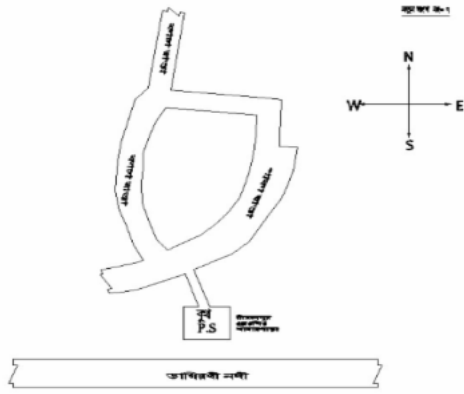

Nazri Naksha