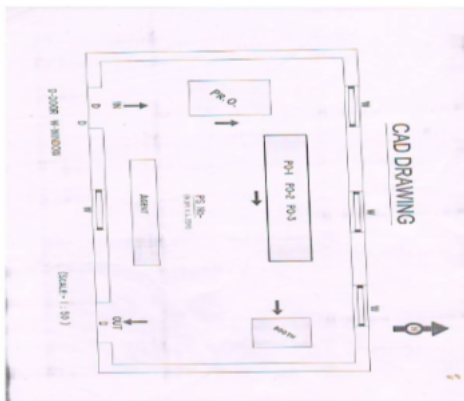

নির্বাচক নিবন্ধন আধিকারিকের স্বাক্ষর

Nazri Naksha

Google Map View

Polling Station Building Front View

Polling Station Front View

Cad View

Key MAP View

1 নাম : সুমেরা স্বামীর নাম: আবদুলবারী বাড়ির নং : n0017 বয়স : 66 লিঙ্গ : মহিলা ফটো উপলব্ধ WB/09/055/156097	2 নাম : ফুলেরা স্বামীর নাম: রাকিম বাড়ির নং : n0017 বয়স : 56 লিঙ্গ : মহিলা ফটো উপলব্ধ HVV2289460	3 নাম : মিনারুল সেখ পিতার নাম: রাকিম সেখ বাড়ির নং : n0017 বয়স : 32 লিঙ্গ : পুরুষ ফটো উপলব্ধ WSC1368109
4 নাম : জামাল পিতার নাম: আজাহার বাড়ির নং : n0018 বয়স : 56 লিঙ্গ : পুরুষ ফটো উপলব্ধ WB/09/055/156101	5 নাম : মুসবেরা বিবি স্বামীর নাম: ফারুক ইসলাম বাড়ির নং : n0045 বয়স : 38 লিঙ্গ : মহিলা ফটো উপলব্ধ WSC0948521	6 নাম : রাবিয়া বেগম স্বামীর নাম: জাকের বাড়ির নং : n0023 বয়স : 66 লিঙ্গ : মহিলা ফটো উপলব্ধ WB/09/055/156092
7 নাম : মমতাজ খাতুন মায়ের নাম: রাবিয়া বেগম বাড়ির নং : n0023 বয়স : 35 লিঙ্গ : মহিলা ফটো উপলব্ধ WSC0948646	8 নাম : ময়না খাতুন পিতার নাম: কালু সেখ বাড়ির নং : n0015 বয়স : 36 লিঙ্গ : মহিলা ফটো উপলব্ধ WSC1368372	9 নাম : রাবিল পিতার নাম: গোলাব বাড়ির নং : n0015 বয়স : 66 লিঙ্গ : পুরুষ ফটো উপলব্ধ WB/09/055/156107
10 নাম : অলেশা স্বামীর নাম: রবিল বাড়ির নং : n0015 বয়স : 61 লিঙ্গ : মহিলা ফটো উপলব্ধ WB/09/055/156108	11 নাম : ভারতী স্বামীর নাম: কালু বাড়ির নং : n0015 বয়স : 61 লিঙ্গ : মহিলা ফটো উপলব্ধ WB/09/055/156106	12 নাম : মাতিন পিতার নাম: আনিরুদ্দিন বাড়ির নং : n0017 বয়স : 66 লিঙ্গ : পুরুষ ফটো উপলব্ধ WSC0023036
13 নাম : রেনু বিবি স্বামীর নাম: মাতিন বাড়ির নং : n0017 বয়স : 61 লিঙ্গ : মহিলা ফটো উপলব্ধ WB/09/055/156098	14 নাম : রুবেনা স্বামীর নাম: আজাহার বাড়ির নং : n0068 বয়স : 76 লিঙ্গ : মহিলা ফটো উপলব্ধ WB/09/055/156258	15 নাম : সালাম সেখ পিতার নাম: আজাহার সেখ বাড়ির নং : n0068 বয়স : 53 লিঙ্গ : পুরুষ ফটো উপলব্ধ WSC2112498
16 নাম : তানজা বিবি স্বামীর নাম: সালাম সেখ বাড়ির নং : n0068 বয়স : 45 লিঙ্গ : মহিলা ফটো উপলব্ধ HVV2065415	17 নাম : হোসেন আলি পিতার নাম: কামরুল সেখ বাড়ির নং : রিয়ানপুর বয়স : 36 লিঙ্গ : পুরুষ ফটো উপলব্ধ WSC1241140	18 নাম : রাজিয়া স্বামীর নাম: আবেল বাড়ির নং : n0038 বয়স : 65 লিঙ্গ : মহিলা ফটো উপলব্ধ WB/09/055/156076
19 নাম : সাদিকুল ইসলাম মায়ের নাম: মুস্তাকিম সেখ বাড়ির নং : n0038 বয়স : 32 লিঙ্গ : পুরুষ ফটো উপলব্ধ WSC1240688	20 নাম : জাহানুর স্বামীর নাম: মরজেম বাড়ির নং : n0045 বয়স : 51 লিঙ্গ : মহিলা ফটো উপলব্ধ HVV2620144	21 নাম : কামেনুর বিবি স্বামীর নাম: সুরজেন সেখ বাড়ির নং : n0045 বয়স : 56 লিঙ্গ : মহিলা ফটো উপলব্ধ WSC2103562
22 নাম : বাবু সেখ পিতার নাম: মাতিন বাড়ির নং : n0017 বয়স : 33 লিঙ্গ : পুরুষ ফটো উপলব্ধ WSC1571454	23 নাম : মফিজুল সেখ পিতার নাম: কালু সেখ বাড়ির নং : n0068 বয়স : 31 লিঙ্গ : পুরুষ ফটো উপলব্ধ WSC1571462	24 নাম : পানফুল স্বামীর নাম: নাজির বাড়ির নং : n0036 বয়স : 73 লিঙ্গ : মহিলা ফটো উপলব্ধ WB/09/055/156067
25 নাম : এমারুল পিতার নাম: নাজির বাড়ির নং : n0036 বয়স : 51 লিঙ্গ : পুরুষ ফটো উপলব্ধ WB/09/055/156068	26 নাম : তিলো স্বামীর নাম: এমারুল বাড়ির নং : n0036 বয়স : 49 লিঙ্গ : মহিলা ফটো উপলব্ধ WB/09/055/156069	27 নাম : আসলেমা স্বামীর নাম: মুনুরুদ্দিন বাড়ির নং : n0016 বয়স : 86 লিঙ্গ : মহিলা ফটো উপলব্ধ WB/09/055/156184
28 নাম : লাখু সেখ পিতার নাম: সেরাজুদ্দিন সেখ বাড়ির নং : n0016 বয়স : 32 লিঙ্গ : পুরুষ ফটো উপলব্ধ WSC1368299	29 নাম : রেবিনা খাতুন পিতার নাম: সেরাজুদ্দিন সেখ বাড়ির নং : n0016 বয়স : 31 লিঙ্গ : মহিলা ফটো উপলব্ধ WSC1368307	30 নাম : মাহাবুর রহমান পিতার নাম: জাকের সেখ বাড়ির নং : n0019 বয়স : 35 লিঙ্গ : পুরুষ ফটো উপলব্ধ WSC1240910