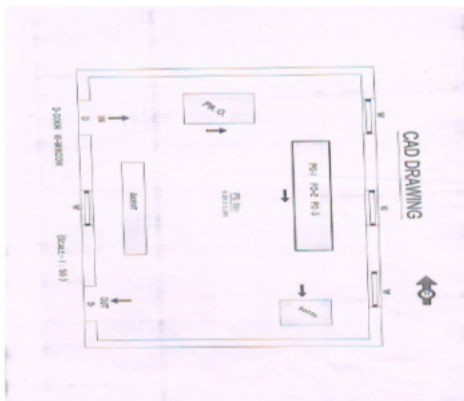

নির্বাচক নিবন্ধন আধিকারিকের স্বাক্ষর

Nazri Naksha

Google Map View

Polling Station Building Front View

Polling Station Front View

Cad View

Key MAP View

1 নাম : লালবানু বিবি স্বামীর নাম : নাজিবুর মণ্ডল বাড়ির নং : n0175 বয়স : 51 লিঙ্গ : মহিলা ফটো উপলব্ধ	WB/09/055/201306	2 নাম : মুসলেম সেখ পিতার নাম : আজাহার আলি বাড়ির নং : n0033 বয়স : 66 লিঙ্গ : পুরুষ ফটো উপলব্ধ	HVH2096683	3 নাম : নেসাতুন বেগুয়া স্বামীর নাম : নূর ইসলাম বাড়ির নং : n0027 বয়স : 57 লিঙ্গ : মহিলা ফটো উপলব্ধ	WB/09/055/234136
4 নাম : মর্জেম আবি পিতার নাম : আব্দুল হামিদ বাড়ির নং : n0018 বয়স : 29 লিঙ্গ : পুরুষ ফটো উপলব্ধ	WSC1513019	5 নাম : আব্দুল হামিদ পিতার নাম : হাজী নূরবক্কর মণ্ডল বাড়ির নং : n0019 বয়স : 76 লিঙ্গ : পুরুষ ফটো উপলব্ধ	WB/09/055/234006	6 নাম : সামিমা খাতুন স্বামীর নাম : আজিজুল হক বাড়ির নং : n0019 বয়স : 32 লিঙ্গ : মহিলা ফটো উপলব্ধ	WSC1512961
7 নাম : সাকিব হোসেন পিতার নাম : আব্দুল হামিদ বাড়ির নং : n0019 বয়স : 43 লিঙ্গ : পুরুষ ফটো উপলব্ধ	HVH2408086	8 নাম : মোঃ জাকির হোসেন পিতার নাম : আব্দুল হামিদ বাড়ির নং : n0019 বয়স : 35 লিঙ্গ : পুরুষ ফটো উপলব্ধ	WSC1183821	9 নাম : মজিবুর রহমান পিতার নাম : আব্দুল হামিদ বাড়ির নং : n0019 বয়স : 34 লিঙ্গ : পুরুষ ফটো উপলব্ধ	WSC1183938
10 নাম : রিজিয়া বিবি স্বামীর নাম : হামিদ বাড়ির নং : n0019 বয়স : 73 লিঙ্গ : মহিলা ফটো উপলব্ধ	WB/09/055/234011	11 নাম : কমোলা খাতুন স্বামীর নাম : জাকির আলম বাড়ির নং : n0059 বয়স : 28 লিঙ্গ : মহিলা ফটো উপলব্ধ	WSC1599919	12 নাম : জরিলা খাতুন পিতার নাম : আব্দুল হোসেন বাড়ির নং : এন0182 বয়স : 25 লিঙ্গ : মহিলা ফটো উপলব্ধ	WSC1821388
13 নাম : হাসিবুর রহমান পিতার নাম : আব্দুল কাশেম বাড়ির নং : এন0038 বয়স : 26 লিঙ্গ : পুরুষ ফটো উপলব্ধ	WSC1821438	14 নাম : আকতার বিবি স্বামীর নাম : সফিকুল ইসলাম বাড়ির নং : n0019 বয়স : 53 লিঙ্গ : মহিলা ফটো উপলব্ধ	WB/09/055/234013	15 নাম : সেতাবুর সেখ পিতার নাম : আবুল হোসেন বাড়ির নং : n0059 বয়স : 56 লিঙ্গ : পুরুষ ফটো উপলব্ধ	HVH2761708
16 নাম : হাসিনা খাতুন স্বামীর নাম : ওবাইদুর রহমান বাড়ির নং : এন0182 বয়স : 26 লিঙ্গ : মহিলা ফটো উপলব্ধ	WSC1821628	17 নাম : হাসিনা খাতুন পিতার নাম : আব্দুল কাশেম বাড়ির নং : এন0038 বয়স : 27 লিঙ্গ : মহিলা ফটো উপলব্ধ	WSC1850155	18 নাম : জেলেখা বিবি স্বামীর নাম : রফিকুল হক বাড়ির নং : এন0095 বয়স : 34 লিঙ্গ : মহিলা ফটো উপলব্ধ	WSC1899574
19 নাম : রেসমিনা খাতুন পিতার নাম : ইমদাদুল হক বাড়ির নং : এন0023 বয়স : 28 লিঙ্গ : মহিলা ফটো উপলব্ধ	WSC1900000	20 নাম : সিরিফা খাতুন স্বামীর নাম : জিনারুল ইসলাম বাড়ির নং : এন0027 বয়স : 27 লিঙ্গ : মহিলা ফটো উপলব্ধ	WSC1897412	21 নাম : নাসির সেখ পিতার নাম : মজিবুর রহমান বাড়ির নং : এন0194 বয়স : 27 লিঙ্গ : পুরুষ ফটো উপলব্ধ	WSC1897628
22 নাম : খালিদা খাতুন স্বামীর নাম : মোঃ মোহেদি হামিদ বাড়ির নং : এন0079 বয়স : 29 লিঙ্গ : মহিলা ফটো উপলব্ধ	WSC1821271	23 নাম : নাসরিন খাতুন স্বামীর নাম : মোঃ সাদ্দাম হোসেন বাড়ির নং : এন0182 বয়স : 28 লিঙ্গ : মহিলা ফটো উপলব্ধ	WSC1821321	24 নাম : পূজা দাস সিংহ স্বামীর নাম : সরজিৎ সিংহা বাড়ির নং : এন0182 বয়স : 26 লিঙ্গ : মহিলা ফটো উপলব্ধ	WSC1821479
25 নাম : হাসিনা খাতুন স্বামীর নাম : আব্দুল হাদি বাড়ির নং : নং006 বয়স : 25 লিঙ্গ : মহিলা ফটো উপলব্ধ	WSC2308385	26 নাম : সারজিনা খাতুন পিতার নাম : জাকির আলম বাড়ির নং : N0008 বয়স : 24 লিঙ্গ : মহিলা ফটো উপলব্ধ	WSC2308179	27 নাম : জলি খাতুন স্বামীর নাম : সারিকুল ইসলাম বাড়ির নং : N0037 বয়স : 28 লিঙ্গ : মহিলা ফটো উপলব্ধ	WSC2308997
28 নাম : মইনুল হাসান পিতার নাম : রুহুল সেখ বাড়ির নং : N0062 বয়স : 24 লিঙ্গ : পুরুষ ফটো উপলব্ধ	WSC2304319	29 নাম : মোসাঃ রিজিয়া পুলতানা স্বামীর নাম : মোঃ আব্দুল করিম সেখ বাড়ির নং : N0033 বয়স : 26 লিঙ্গ : মহিলা ফটো উপলব্ধ	WSC2310035	30 নাম : পাঞ্জাব আলি পিতার নাম : শফর আলি মণ্ডল বাড়ির নং : n0037 বয়স : 63 লিঙ্গ : পুরুষ ফটো উপলব্ধ	WSC2225837