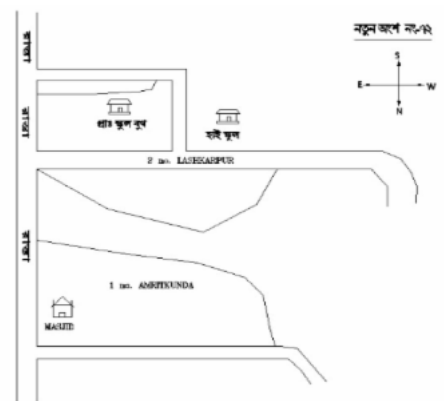

নির্বাচক নিবন্ধন আধিকারিকের স্বাক্ষর

Nazri Naksha

Google Map View

Polling Station Building Front View

Polling Station Front View

Cad View

Key MAP View

1 নাম : লালবানু বিবি স্বামীর নাম : নাজিবুর মণ্ডল বাড়ির নং : n0175 বয়স : 51 লিঙ্গ : মহিলা ফটো উপলব্ধ	WB/09/055/201306	2 নাম : মুসলেম সেখ পিতার নাম : আজাহার আলি বাড়ির নং : n0033 বয়স : 66 লিঙ্গ : পুরুষ ফটো উপলব্ধ	HVH2096683	3 নাম : নেসাতুন বেগুয়া স্বামীর নাম : নূর ইসলাম বাড়ির নং : n0027 বয়স : 57 লিঙ্গ : মহিলা ফটো উপলব্ধ	WB/09/055/234136
4 নাম : মর্জেম আবি পিতার নাম : আব্দুল হামিদ বাড়ির নং : n0018 বয়স : 29 লিঙ্গ : পুরুষ ফটো উপলব্ধ	WSC1513019	5 নাম : আব্দুল হামিদ পিতার নাম : হাজী নূরবক্কর মণ্ডল বাড়ির নং : n0019 বয়স : 76 লিঙ্গ : পুরুষ ফটো উপলব্ধ	WB/09/055/234006	6 নাম : সামিমা খাতুন স্বামীর নাম : আজিজুল হক বাড়ির নং : n0019 বয়স : 32 লিঙ্গ : মহিলা ফটো উপলব্ধ	WSC1512961
7 নাম : সাকিব হোসেন পিতার নাম : আব্দুল হামিদ বাড়ির নং : n0019 বয়স : 43 লিঙ্গ : পুরুষ ফটো উপলব্ধ	HVH2408086	8 নাম : মোঃ জাকির হোসেন পিতার নাম : আব্দুল হামিদ বাড়ির নং : n0019 বয়স : 35 লিঙ্গ : পুরুষ ফটো উপলব্ধ	WSC1183821	9 নাম : মজিবুর রহমান পিতার নাম : আব্দুল হামিদ বাড়ির নং : n0019 বয়স : 34 লিঙ্গ : পুরুষ ফটো উপলব্ধ	WSC1183938
10 নাম : রিজিয়া বিবি স্বামীর নাম : হামিদ বাড়ির নং : n0019 বয়স : 73 লিঙ্গ : মহিলা ফটো উপলব্ধ	WB/09/055/234011	11 নাম : কমোলা খাতুন স্বামীর নাম : জাকির আলম বাড়ির নং : n0059 বয়স : 28 লিঙ্গ : মহিলা ফটো উপলব্ধ	WSC1599919	12 নাম : জরিলা খাতুন পিতার নাম : আব্দুল হোসেন বাড়ির নং : এন0182 বয়স : 25 লিঙ্গ : মহিলা ফটো উপলব্ধ	WSC1821388
13 নাম : হাসিবুর রহমান পিতার নাম : আব্দুল কাশেম বাড়ির নং : এন0038 বয়স : 26 লিঙ্গ : পুরুষ ফটো উপলব্ধ	WSC1821438	14 নাম : আকতার বিবি স্বামীর নাম : সফিকুল ইসলাম বাড়ির নং : n0019 বয়স : 53 লিঙ্গ : মহিলা ফটো উপলব্ধ	WB/09/055/234013	15 নাম : সেতাবুর সেখ পিতার নাম : আবুল হোসেন বাড়ির নং : n0059 বয়স : 56 লিঙ্গ : পুরুষ ফটো উপলব্ধ	HVH2761708
16 নাম : হাসিনা খাতুন স্বামীর নাম : ওবাইদুর রহমান বাড়ির নং : এন0182 বয়স : 26 লিঙ্গ : মহিলা ফটো উপলব্ধ	WSC1821628	17 নাম : হাসিনা খাতুন পিতার নাম : আব্দুল কাশেম বাড়ির নং : এন0038 বয়স : 27 লিঙ্গ : মহিলা ফটো উপলব্ধ	WSC1850155	18 নাম : জেলেখা বিবি স্বামীর নাম : রফিকুল হক বাড়ির নং : এন0095 বয়স : 34 লিঙ্গ : মহিলা ফটো উপলব্ধ	WSC1899574
19 নাম : রেসমিনা খাতুন পিতার নাম : ইমদাদুল হক বাড়ির নং : এন0023 বয়স : 28 লিঙ্গ : মহিলা ফটো উপলব্ধ	WSC1900000	20 নাম : সিরিফা খাতুন স্বামীর নাম : জিনারুল ইসলাম বাড়ির নং : এন0027 বয়স : 27 লিঙ্গ : মহিলা ফটো উপলব্ধ	WSC1897412	21 নাম : নাসির সেখ পিতার নাম : মজিবুর রহমান বাড়ির নং : এন0194 বয়স : 27 লিঙ্গ : পুরুষ ফটো উপলব্ধ	WSC1897628
22 নাম : খালিদা খাতুন স্বামীর নাম : মোঃ মোহেদি হামিদ বাড়ির নং : এন0079 বয়স : 29 লিঙ্গ : মহিলা ফটো উপলব্ধ	WSC1821271	23 নাম : নাসরিন খাতুন স্বামীর নাম : মোঃ সাদ্দাম হোসেন বাড়ির নং : এন0182 বয়স : 28 লিঙ্গ : মহিলা ফটো উপলব্ধ	WSC1821321	24 নাম : পূজা দাস সিংহ স্বামীর নাম : সরজিৎ সিংহা বাড়ির নং : এন0182 বয়স : 26 লিঙ্গ : মহিলা ফটো উপলব্ধ	WSC1821479
25 নাম : হাসিনা খাতুন স্বামীর নাম : আব্দুল হাদি বাড়ির নং : নং006 বয়স : 25 লিঙ্গ : মহিলা ফটো উপলব্ধ	WSC2308385	26 নাম : সারজিনা খাতুন পিতার নাম : জাকির আলম বাড়ির নং : N0008 বয়স : 24 লিঙ্গ : মহিলা ফটো উপলব্ধ	WSC2308179	27 নাম : জলি খাতুন স্বামীর নাম : সারিকুল ইসলাম বাড়ির নং : N0037 বয়স : 28 লিঙ্গ : মহিলা ফটো উপলব্ধ	WSC2308997
28 নাম : মইনুল হাসান পিতার নাম : রুহুল সেখ বাড়ির নং : N0062 বয়স : 24 লিঙ্গ : পুরুষ ফটো উপলব্ধ	WSC2304319	29 নাম : মোসাঃ রিজিয়া পুলতানা স্বামীর নাম : মোঃ আব্দুল করিম সেখ বাড়ির নং : N0033 বয়স : 26 লিঙ্গ : মহিলা ফটো উপলব্ধ	WSC2310035	30 নাম : পাঞ্জাব আলি পিতার নাম : শফর আলি মণ্ডল বাড়ির নং : n0037 বয়স : 63 লিঙ্গ : পুরুষ ফটো উপলব্ধ	WSC2225837