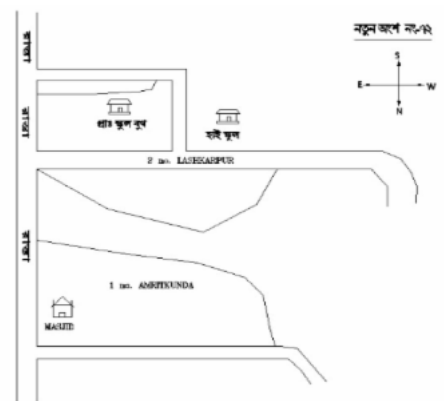

নির্বাচক নিবন্ধন আধিকারিকের স্বাক্ষর

Nazri Naksha

Google Map View

Polling Station Building Front View

Polling Station Front View

Cad View

Key MAP View

1 নাম : নকিমুদ্দিন সেখ পিতার নাম : আহম্মুদ্দিন সেখ বাড়ির নং : n0001 বয়স : 44 লিঙ্গ : পুরুষ	HVH2098218 ফটো উপলব্ধ	2 নাম : টুকটুকি বিবি স্বামীর নাম : নকিমুদ্দিন সেখ বাড়ির নং : n0001 বয়স : 40 লিঙ্গ : মহিলা	HVH2556314 ফটো উপলব্ধ	3 নাম : মমেদা বেওয়া স্বামীর নাম : তামেজুদ্দীন বাড়ির নং : n0003 বয়স : 81 লিঙ্গ : মহিলা	WB/09/055/234395 ফটো উপলব্ধ
4 নাম : হজরত আলি পিতার নাম : আবুল কাসিম বাড়ির নং : n0004 বয়স : 32 লিঙ্গ : পুরুষ	WSC1274877 ফটো উপলব্ধ	5 নাম : সালেহা বিবি স্বামীর নাম : সুনারদি হাজী বাড়ির নং : n0052 বয়স : 81 লিঙ্গ : মহিলা	WB/09/055/234594 ফটো উপলব্ধ	6 নাম : কামাল সেখ পিতার নাম : নাজির সেখ বাড়ির নং : n0052 বয়স : 55 লিঙ্গ : পুরুষ	WSC1403344 ফটো উপলব্ধ
7 নাম : রফিক সেখ পিতার নাম : সৈয়দ বাড়ির নং : n0053 বয়স : 36 লিঙ্গ : পুরুষ	WSC1275239 ফটো উপলব্ধ	8 নাম : মানুয়ারা বিবি স্বামীর নাম : তাহজুল সেখ বাড়ির নং : n0053 বয়স : 30 লিঙ্গ : মহিলা	WSC1403385 ফটো উপলব্ধ	9 নাম : জারেকা বিবি স্বামীর নাম : আলতাপ বাড়ির নং : n0058 বয়স : 83 লিঙ্গ : মহিলা	WB/09/055/234572 ফটো উপলব্ধ
10 নাম : খুদু সেখ পিতার নাম : আলতাপ বাড়ির নং : n0058 বয়স : 71 লিঙ্গ : পুরুষ	WB/09/055/234573 ফটো উপলব্ধ	11 নাম : সুকুদী সেখ পিতার নাম : আলতাপ বাড়ির নং : n0058 বয়স : 56 লিঙ্গ : পুরুষ	WB/09/055/234575 ফটো উপলব্ধ	12 নাম : পারুল্লা বিবি স্বামীর নাম : খুদু বাড়ির নং : n0058 বয়স : 68 লিঙ্গ : মহিলা	WB/09/055/234574 ফটো উপলব্ধ
13 নাম : তরজেমা বিবি স্বামীর নাম : জিয়াবুল হক বাড়ির নং : n0058 বয়স : 31 লিঙ্গ : মহিলা	WSC1274984 ফটো উপলব্ধ	14 নাম : মোঃ আসাদুল প্রহি পিতার নাম : মোঃ খুদু সেখ বাড়ির নং : n0058 বয়স : 30 লিঙ্গ : পুরুষ	WSC1403310 ফটো উপলব্ধ	15 নাম : হানেফা বিবি স্বামীর নাম : মিছু সেখ বাড়ির নং : n0060 বয়স : 81 লিঙ্গ : মহিলা	WB/09/055/234578 ফটো উপলব্ধ
16 নাম : আজিবুর সেখ পিতার নাম : পিয়ারুল বাড়ির নং : n0060 বয়স : 30 লিঙ্গ : পুরুষ	WSC1513449 ফটো উপলব্ধ	17 নাম : সইবুর রহমান পিতার নাম : নকিমুদ্দিন বাড়ির নং : n0064 বয়স : 59 লিঙ্গ : পুরুষ	HVH1328251 ফটো উপলব্ধ	18 নাম : মিনুয়ারা বিবি স্বামীর নাম : সইবুর রহমান বাড়ির নং : n0064 বয়স : 43 লিঙ্গ : মহিলা	HVH2408714 ফটো উপলব্ধ
19 নাম : হাবিবা লুফর দিবি স্বামীর নাম : মাসিকুল ইসলাম বাড়ির নং : n0064 বয়স : 31 লিঙ্গ : মহিলা	WSC1403336 ফটো উপলব্ধ	20 নাম : রেহেনা বেওয়া স্বামীর নাম : আলাউদ্দীন বাড়ির নং : n0065 বয়স : 58 লিঙ্গ : মহিলা	WB/09/055/234613 ফটো উপলব্ধ	21 নাম : মন্টু সেখ পিতার নাম : সেকেন্দার বাড়ির নং : n0036 বয়স : 61 লিঙ্গ : পুরুষ	HVH2649523 ফটো উপলব্ধ
22 নাম : সাবিনা বিবি স্বামীর নাম : টনিক সেখ বাড়ির নং : n0036 বয়স : 43 লিঙ্গ : মহিলা	HVH2097947 ফটো উপলব্ধ	23 নাম : জেস্টু সেখ পিতার নাম : সেকেন্দার সেখ বাড়ির নং : n0036 বয়স : 56 লিঙ্গ : পুরুষ	WSC0284091 ফটো উপলব্ধ	24 নাম : আরফা বিবি স্বামীর নাম : সইবুর সেখ বাড়ির নং : n0045 বয়স : 44 লিঙ্গ : মহিলা	HVH1638485 ফটো উপলব্ধ
25 নাম : জিয়াবুল হক পিতার নাম : জিয়াবুল হক বাড়ির নং : n0045 বয়স : 45 লিঙ্গ : পুরুষ	WSC0282756 ফটো উপলব্ধ	26 নাম : মোমসা বিবি স্বামীর নাম : জিয়াবুল হক বাড়ির নং : n0045 বয়স : 36 লিঙ্গ : মহিলা	WSC1108166 ফটো উপলব্ধ	27 নাম : সমজান সেখ পিতার নাম : এমাম সেখ বাড়ির নং : n0045 বয়স : 53 লিঙ্গ : পুরুষ	WB/09/055/234644 ফটো উপলব্ধ
28 নাম : জোহাক আলি পিতার নাম : মহিবুর সেখ বাড়ির নং : এন0036 বয়স : 31 লিঙ্গ : পুরুষ	WSC1513514 ফটো উপলব্ধ	29 নাম : মোঃ সামসুল হক পিতার নাম : মহিবুর সেখ বাড়ির নং : এন0026 বয়স : 32 লিঙ্গ : পুরুষ	WSC1274661 ফটো উপলব্ধ	30 নাম : রেজাউল হক পিতার নাম : আইমুদ্দিন বাড়ির নং : এন0030 বয়স : 58 লিঙ্গ : পুরুষ	WB/09/055/234518 ফটো উপলব্ধ