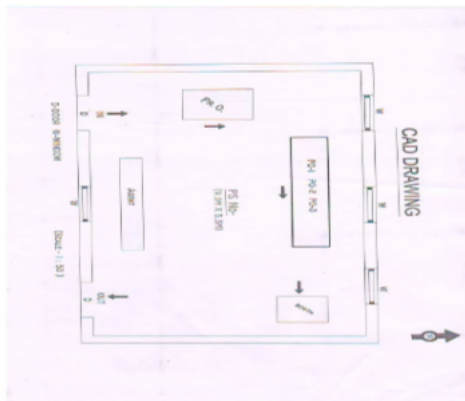

নির্বাচক নিবন্ধন আধিকারিকের স্বাক্ষর

Nazri Naksha

Google Map View

Polling Station Building Front View

Polling Station Front View

Cad View

Key MAP View

1 নাম : নকিমুদ্দিন সেখ পিতার নাম : আহম্মুদ্দিন সেখ বাড়ির নং : n0001 বয়স : 44 লিঙ্গ : পুরুষ	HVH2098218 ফটো উপলব্ধ	2 নাম : টুকটুকি বিবি স্বামীর নাম : নকিমুদ্দিন সেখ বাড়ির নং : n0001 বয়স : 40 লিঙ্গ : মহিলা	HVH2556314 ফটো উপলব্ধ	3 নাম : মমেদা বেওয়া স্বামীর নাম : তামেজুদ্দীন বাড়ির নং : n0003 বয়স : 81 লিঙ্গ : মহিলা	WB/09/055/234395 ফটো উপলব্ধ
4 নাম : হজরত আলি পিতার নাম : আবুল কাসিম বাড়ির নং : n0004 বয়স : 32 লিঙ্গ : পুরুষ	WSC1274877 ফটো উপলব্ধ	5 নাম : সালেহা বিবি স্বামীর নাম : সুনারদি হাজী বাড়ির নং : n0052 বয়স : 81 লিঙ্গ : মহিলা	WB/09/055/234594 ফটো উপলব্ধ	6 নাম : কামাল সেখ পিতার নাম : নাজির সেখ বাড়ির নং : n0052 বয়স : 55 লিঙ্গ : পুরুষ	WSC1403344 ফটো উপলব্ধ
7 নাম : রফিক সেখ পিতার নাম : সৈয়দ বাড়ির নং : n0053 বয়স : 36 লিঙ্গ : পুরুষ	WSC1275239 ফটো উপলব্ধ	8 নাম : মানুয়ারা বিবি স্বামীর নাম : তাহজুল সেখ বাড়ির নং : n0053 বয়স : 30 লিঙ্গ : মহিলা	WSC1403385 ফটো উপলব্ধ	9 নাম : জারেকা বিবি স্বামীর নাম : আলতাপ বাড়ির নং : n0058 বয়স : 83 লিঙ্গ : মহিলা	WB/09/055/234572 ফটো উপলব্ধ
10 নাম : খুদু সেখ পিতার নাম : আলতাপ বাড়ির নং : n0058 বয়স : 71 লিঙ্গ : পুরুষ	WB/09/055/234573 ফটো উপলব্ধ	11 নাম : সুকুদী সেখ পিতার নাম : আলতাপ বাড়ির নং : n0058 বয়স : 56 লিঙ্গ : পুরুষ	WB/09/055/234575 ফটো উপলব্ধ	12 নাম : পারুল্লা বিবি স্বামীর নাম : খুদু বাড়ির নং : n0058 বয়স : 68 লিঙ্গ : মহিলা	WB/09/055/234574 ফটো উপলব্ধ
13 নাম : তরজেমা বিবি স্বামীর নাম : জিয়াবুল হক বাড়ির নং : n0058 বয়স : 31 লিঙ্গ : মহিলা	WSC1274984 ফটো উপলব্ধ	14 নাম : মোঃ আসাদুল প্রহি পিতার নাম : মোঃ খুদু সেখ বাড়ির নং : n0058 বয়স : 30 লিঙ্গ : পুরুষ	WSC1403310 ফটো উপলব্ধ	15 নাম : হানেফা বিবি স্বামীর নাম : মিছু সেখ বাড়ির নং : n0060 বয়স : 81 লিঙ্গ : মহিলা	WB/09/055/234578 ফটো উপলব্ধ
16 নাম : আজিবুর সেখ পিতার নাম : পিয়ারুল বাড়ির নং : n0060 বয়স : 30 লিঙ্গ : পুরুষ	WSC1513449 ফটো উপলব্ধ	17 নাম : সইবুর রহমান পিতার নাম : নকিমুদ্দিন বাড়ির নং : n0064 বয়স : 59 লিঙ্গ : পুরুষ	HVH1328251 ফটো উপলব্ধ	18 নাম : মিনুয়ারা বিবি স্বামীর নাম : সইবুর রহমান বাড়ির নং : n0064 বয়স : 43 লিঙ্গ : মহিলা	HVH2408714 ফটো উপলব্ধ
19 নাম : হাবিবা লুফর দিবি স্বামীর নাম : মাসিকুল ইসলাম বাড়ির নং : n0064 বয়স : 31 লিঙ্গ : মহিলা	WSC1403336 ফটো উপলব্ধ	20 নাম : রেহেনা বেওয়া স্বামীর নাম : আলাউদ্দীন বাড়ির নং : n0065 বয়স : 58 লিঙ্গ : মহিলা	WB/09/055/234613 ফটো উপলব্ধ	21 নাম : মন্টু সেখ পিতার নাম : সেকেন্দার বাড়ির নং : n0036 বয়স : 61 লিঙ্গ : পুরুষ	HVH2649523 ফটো উপলব্ধ
22 নাম : সাবিনা বিবি স্বামীর নাম : টনিক সেখ বাড়ির নং : n0036 বয়স : 43 লিঙ্গ : মহিলা	HVH2097947 ফটো উপলব্ধ	23 নাম : জেস্টু সেখ পিতার নাম : সেকেন্দার সেখ বাড়ির নং : n0036 বয়স : 56 লিঙ্গ : পুরুষ	WSC0284091 ফটো উপলব্ধ	24 নাম : আরফা বিবি স্বামীর নাম : সইবুর সেখ বাড়ির নং : n0045 বয়স : 44 লিঙ্গ : মহিলা	HVH1638485 ফটো উপলব্ধ
25 নাম : জিয়াবুল হক পিতার নাম : জিয়াবুল হক বাড়ির নং : n0045 বয়স : 45 লিঙ্গ : পুরুষ	WSC0282756 ফটো উপলব্ধ	26 নাম : মোমসা বিবি স্বামীর নাম : জিয়াবুল হক বাড়ির নং : n0045 বয়স : 36 লিঙ্গ : মহিলা	WSC1108166 ফটো উপলব্ধ	27 নাম : সমজান সেখ পিতার নাম : এমাম সেখ বাড়ির নং : n0045 বয়স : 53 লিঙ্গ : পুরুষ	WB/09/055/234644 ফটো উপলব্ধ
28 নাম : জোহাক আলি পিতার নাম : মহিবুর সেখ বাড়ির নং : এন0036 বয়স : 31 লিঙ্গ : পুরুষ	WSC1513514 ফটো উপলব্ধ	29 নাম : মোঃ সামসুল হক পিতার নাম : মহিবুর সেখ বাড়ির নং : এন0026 বয়স : 32 লিঙ্গ : পুরুষ	WSC1274661 ফটো উপলব্ধ	30 নাম : রেজাউল হক পিতার নাম : আইমুদ্দিন বাড়ির নং : এন0030 বয়স : 58 লিঙ্গ : পুরুষ	WB/09/055/234518 ফটো উপলব্ধ