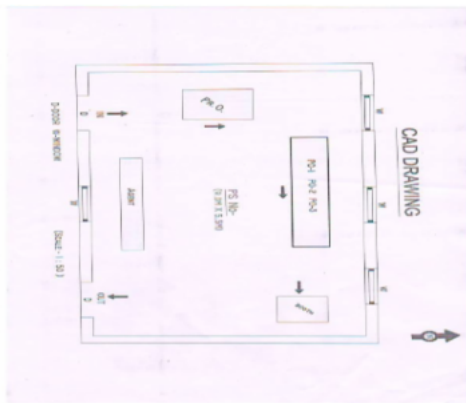

নির্বাচক নিবন্ধন আধিকারিকের স্বাক্ষর

Nazri Naksha

Google Map View

Polling Station Building Front View

Polling Station Front View

Cad View

Key MAP View

1 নাম : আমিন পিতার নাম: জলিল বাড়ির নং : n0069 বয়স : 61 লিঙ্গ : পুরুষ ফটো উপলব্ধ	WB/09/055/243295	2 নাম : রজবান বেওয়া স্বামীর নাম: ইউসুফ সেখ বাড়ির নং : n0085 বয়স : 79 লিঙ্গ : মহিলা ফটো উপলব্ধ	WB/09/055/243312	3 নাম : রাফিকুল সেখ পিতার নাম: ইউসুফ সেখ বাড়ির নং : n0085 বয়স : 55 লিঙ্গ : পুরুষ ফটো উপলব্ধ	HVH1550961
4 নাম : আমিনুল সেখ পিতার নাম: মমতাজ আলি বাড়ির নং : n0061 বয়স : 31 লিঙ্গ : পুরুষ ফটো উপলব্ধ	WSC1275445	5 নাম : নুসেহার বিবি স্বামীর নাম: হাকিম সেখ বাড়ির নং : n0064 বয়স : 47 লিঙ্গ : মহিলা ফটো উপলব্ধ	HVH1550060	6 নাম : সাজেমান সেখ পিতার নাম: সফিকুল সেখ বাড়ির নং : n0068 বয়স : 56 লিঙ্গ : পুরুষ ফটো উপলব্ধ	WB/09/055/243580
7 নাম : আসেনুর বিবি স্বামীর নাম: কাজিমুদীন সেখ বাড়ির নং : n0168 বয়স : 75 লিঙ্গ : মহিলা ফটো উপলব্ধ	WSC2070688	8 নাম : মাইনুল হাসান পিতার নাম: বাদিউজ্জামান বাড়ির নং : n0047 বয়স : 33 লিঙ্গ : পুরুষ ফটো উপলব্ধ	HVH2723583	9 নাম : ফতেমা স্বামীর নাম: খুদি সেখ বাড়ির নং : n0117 বয়স : 72 লিঙ্গ : মহিলা ফটো উপলব্ধ	WSC2074516
10 নাম : বেলাল সেখ পিতার নাম: কুদ্দুস সেখ বাড়ির নং : n0078 বয়স : 28 লিঙ্গ : পুরুষ ফটো উপলব্ধ	WSC1601079	11 নাম : জয়দুল সেখ পিতার নাম: আজিদ সেখ বাড়ির নং : n0076 বয়স : 56 লিঙ্গ : পুরুষ ফটো উপলব্ধ	WSC2074235	12 নাম : গোলাপী বেওয়া পিতার নাম: জয়দুল সেখ বাড়ির নং : n0078 বয়স : 37 লিঙ্গ : মহিলা ফটো উপলব্ধ	WSC1403930
13 নাম : সাহানুর বেওয়া পিতার নাম: মোসলেম সেখ বাড়ির নং : n0020 বয়স : 61 লিঙ্গ : মহিলা ফটো উপলব্ধ	WB/09/055/243406	14 নাম : সারিকুল ইসলাম পিতার নাম: সাহিদুর রহমান বাড়ির নং : n0085 বয়স : 28 লিঙ্গ : পুরুষ ফটো উপলব্ধ	WSC1600832	15 নাম : তোতা সেখ পিতার নাম: মুনতাজ সেখ বাড়ির নং : n0064 বয়স : 51 লিঙ্গ : পুরুষ ফটো উপলব্ধ	HVH2100907
16 নাম : তানজেরা বিবি স্বামীর নাম: মাইনুল হাসান বাড়ির নং : n0047 বয়স : 30 লিঙ্গ : মহিলা ফটো উপলব্ধ	WSC1600931	17 নাম : রুহুল আমিন পিতার নাম: তাসের সেখ বাড়ির নং : n0045 বয়স : 61 লিঙ্গ : পুরুষ ফটো উপলব্ধ	HVH2100675	18 নাম : মুরসালিম সেখ পিতার নাম: সাদেক সেখ বাড়ির নং : n0045 বয়স : 30 লিঙ্গ : পুরুষ ফটো উপলব্ধ	WSC1403856
19 নাম : আব্দুল জব্বার পিতার নাম: উজির সেখ বাড়ির নং : n0045 বয়স : 32 লিঙ্গ : পুরুষ ফটো উপলব্ধ	WSC1403773	20 নাম : জাহিরুদ্দিন হোসেন পিতার নাম: ফয়জুদ্দিন সেখ বাড়ির নং : n0069 বয়স : 56 লিঙ্গ : পুরুষ ফটো উপলব্ধ	WSC2182145	21 নাম : সেলিম সেখ পিতার নাম: আব্দুল হামিদ বাড়ির নং : n0058 বয়স : 58 লিঙ্গ : পুরুষ ফটো উপলব্ধ	WSC2182103
22 নাম : শুনাতান বিবি স্বামীর নাম: মাইনুল সেখ বাড়ির নং : এন0058 বয়স : 58 লিঙ্গ : মহিলা ফটো উপলব্ধ	HVH1551837	23 নাম : সাদেক পিতার নাম: তাসের বাড়ির নং : n0045 বয়স : 61 লিঙ্গ : পুরুষ ফটো উপলব্ধ	WSC2182202	24 নাম : আয়েশা বিবি স্বামীর নাম: সালিমুদ্দিন সেখ বাড়ির নং : n0045 বয়স : 29 লিঙ্গ : মহিলা ফটো উপলব্ধ	WSC1600857
25 নাম : এরিনা খাতুন পিতার নাম: উজির সেখ বাড়ির নং : n0045 বয়স : 31 লিঙ্গ : মহিলা ফটো উপলব্ধ	WSC1403765	26 নাম : রাফিকা বিবি স্বামীর নাম: জাহিরুদ্দিন হোসেন বাড়ির নং : n0069 বয়স : 53 লিঙ্গ : মহিলা ফটো উপলব্ধ	WSC2182152	27 নাম : বেহলা বিবি স্বামীর নাম: আমির সেখ বাড়ির নং : n0069 বয়স : 46 লিঙ্গ : মহিলা ফটো উপলব্ধ	HVH1551886
28 নাম : ওয়াজেবা বিবি স্বামীর নাম: মহাসেন আলি বাড়ির নং : এন07 বয়স : 67 লিঙ্গ : মহিলা ফটো উপলব্ধ	WSC2181543	29 নাম : মমতাজ বিবি স্বামীর নাম: সৈয়দ আমির হোসেন বাড়ির নং : n0044 বয়স : 48 লিঙ্গ : মহিলা ফটো উপলব্ধ	WSC2181782	30 নাম : মৌসুমী বিবি স্বামীর নাম: দিলয়ার হোসেন বাড়ির নং : n0069 বয়স : 30 লিঙ্গ : মহিলা ফটো উপলব্ধ	WSC1275395