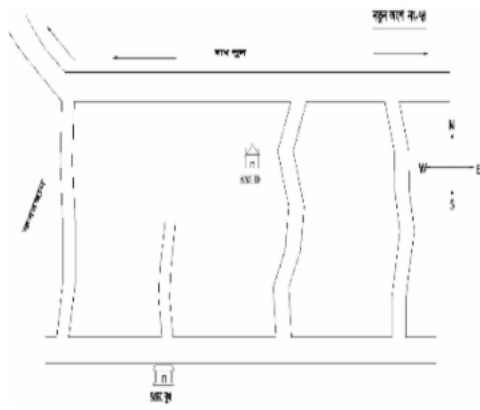

Nazri Naksha