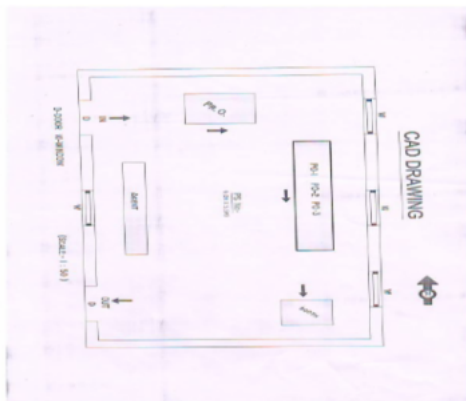

নির্বাচক নিবন্ধন আধিকারিকের স্বাক্ষর

Nazri Naksha

Google Map View

Polling Station Building Front View

Polling Station Front View

Cad View

Key MAP View

| | | | | | |
|--|--------------------------|---|--------------------------|---|--------------------------|
| 1 নাম : আফজাল সেখ পিতার নাম: গিয়াসুদ্দিন সেখ বাড়ির নং : n0071 বয়স : 58 লিঙ্গ : পুরুষ | WSC2069201 ফটো উপলব্ধ | 2 নাম : আসাদুল সেখ পিতার নাম: আফজাল সেখ বাড়ির নং : n0071 বয়স : 31 লিঙ্গ : পুরুষ | WSC1479583 ফটো উপলব্ধ | 3 নাম : আফরোজ সেখ পিতার নাম: গিয়াসুদ্দিন সেখ বাড়ির নং : n0071 বয়স : 57 লিঙ্গ : পুরুষ | WSC2559144 ফটো উপলব্ধ |
| 4 নাম : সুরাজ সেখ পিতার নাম: আফরোজ সেখ বাড়ির নং : n0071 বয়স : 31 লিঙ্গ : পুরুষ | WSC1404227 ফটো উপলব্ধ | 5 নাম : হাবিবুর রহমান পিতার নাম: গিয়াসুদ্দিন সেখ বাড়ির নং : n0071 বয়স : 55 লিঙ্গ : পুরুষ | WSC2145423 ফটো উপলব্ধ | 6 নাম : মেরিনা বিবি স্বামীর নাম: হাবিবুর রহমান বাড়ির নং : n0071 বয়স : 45 লিঙ্গ : মহিলা | WSC2145431 ফটো উপলব্ধ |
| 7 নাম : ইসান আলি পিতার নাম: হাবিবুর রহমান বাড়ির নং : n0071 বয়স : 31 লিঙ্গ : পুরুষ | WSC1276112 ফটো উপলব্ধ | 8 নাম : মোঃ আনিকুল সেখ পিতার নাম: মোঃ আলাউদ্দিন সেখ বাড়ির নং : n0071 বয়স : 47 লিঙ্গ : পুরুষ | WSC0986422 ফটো উপলব্ধ | 9 নাম : সুরাইয়া বিবি স্বামীর নাম: মোঃ আনিকুল সেখ বাড়ির নং : n0071 বয়স : 32 লিঙ্গ : মহিলা | WSC1275726 ফটো উপলব্ধ |
| 10 নাম : তেজবুল খাঁ পিতার নাম: রেজাউল খাঁ বাড়ির নং : n0023 বয়স : 46 লিঙ্গ : পুরুষ | HVH1549161 ফটো উপলব্ধ | 11 নাম : মহিমা বিবি স্বামীর নাম: তেজবুল খাঁ বাড়ির নং : n0023 বয়স : 45 লিঙ্গ : মহিলা | HVH1548023 ফটো উপলব্ধ | 12 নাম : কয়েদুল ইসলাম পিতার নাম: আলম হোসেন বাড়ির নং : n0025 বয়স : 30 লিঙ্গ : মহিলা | WSC1416635 ফটো উপলব্ধ |
| 13 নাম : মোহান খাঁন পিতার নাম: তেজবুল খাঁন বাড়ির নং : শালিকা বয়স : 22 লিঙ্গ : পুরুষ | WSC2750362 ফটো উপলব্ধ | 14 নাম : জেরবান বিবি স্বামীর নাম: ইমান খান বাড়ির নং : n0172 বয়স : 36 লিঙ্গ : মহিলা | WSC0986497 ফটো উপলব্ধ | 15 নাম : রাজু সেখ পিতার নাম: দাউদ খান বাড়ির নং : n0172 বয়স : 35 লিঙ্গ : পুরুষ | WSC1184613 ফটো উপলব্ধ |
| 16 নাম : সালাম সেখ পিতার নাম: আমির সেখ বাড়ির নং : n0113 বয়স : 56 লিঙ্গ : পুরুষ | WSC2138386 ফটো উপলব্ধ | 17 নাম : কামিন সেখ পিতার নাম: সালিম সেখ বাড়ির নং : n0113 বয়স : 32 লিঙ্গ : পুরুষ | WSC0985903 ফটো উপলব্ধ | 18 নাম : আনজেরা বিবি স্বামীর নাম: সালাম সেখ বাড়ির নং : n0113 বয়স : 53 লিঙ্গ : মহিলা | WSC2134971 ফটো উপলব্ধ |
| 19 নাম : অরুণা বেগম স্বামীর নাম: কালিম সেখ বাড়ির নং : n0115 বয়স : 67 লিঙ্গ : মহিলা | WSC2134047 ফটো উপলব্ধ | 20 নাম : মাহাবুল সেখ পিতার নাম: কালিম সেখ বাড়ির নং : n0115 বয়স : 35 লিঙ্গ : পুরুষ | WSC1108505 ফটো উপলব্ধ | 21 নাম : মারজিনা বিবি স্বামীর নাম: সাইবুর সেখ বাড়ির নং : n0119 বয়স : 37 লিঙ্গ : মহিলা | WSC0986406 ফটো উপলব্ধ |
| 22 নাম : জেলখা বিবি স্বামীর নাম: এস্তাজ আলি বাড়ির নং : n0020 বয়স : 77 লিঙ্গ : মহিলা | WSC2142974 ফটো উপলব্ধ | 23 নাম : ইসমাইল আলি পিতার নাম: এস্তাজ আলি বাড়ির নং : n0020 বয়স : 39 লিঙ্গ : পুরুষ | HVH2413508 ফটো উপলব্ধ | 24 নাম : মুতাহার সেখ পিতার নাম: গিয়াসুদ্দিন সেখ বাড়ির নং : n0073 বয়স : 41 লিঙ্গ : পুরুষ | HVH2723799 ফটো উপলব্ধ |
| 25 নাম : সেমাউল খান পিতার নাম: দাউদ খান বাড়ির নং : n0172 বয়স : 35 লিঙ্গ : পুরুষ | WSC1109081 ফটো উপলব্ধ | 26 নাম : সুলেখা বিবি স্বামীর নাম: গিয়াসুদ্দিন সেখ বাড়ির নং : n0043 বয়স : 46 লিঙ্গ : মহিলা | HVH1548056 ফটো উপলব্ধ | 27 নাম : আবু তালেব সেখ পিতার নাম: গিয়াসুদ্দিন সেখ বাড়ির নং : শালিকা বয়স : 20 লিঙ্গ : পুরুষ | WSC2750552 ফটো উপলব্ধ |
| 28 নাম : হাসিনা বিবি স্বামীর নাম: রাব্বিউল ইসলাম বাড়ির নং : n0048 বয়স : 41 লিঙ্গ : মহিলা | HVH2247849 ফটো উপলব্ধ | 29 নাম : সাদ্দাম হোসেন পিতার নাম: মোঃ বদরুদ্দিন বাড়ির নং : n0049 বয়স : 31 লিঙ্গ : পুরুষ | HVH2723906 ফটো উপলব্ধ | 30 নাম : উমাহানু বিবি স্বামীর নাম: হজরত আলি বাড়ির নং : n0143 বয়স : 69 লিঙ্গ : মহিলা | WSC2088961 ফটো উপলব্ধ |