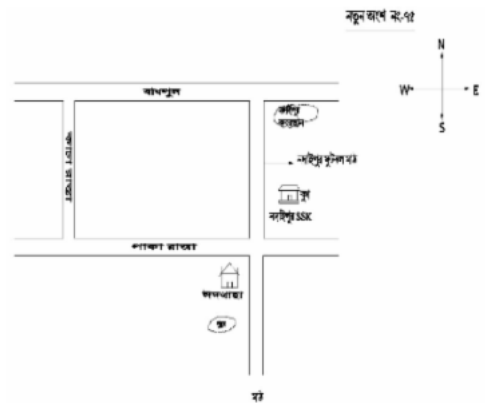

নির্বাচক নিবন্ধন আধিকারিকের স্বাক্ষর

Nazri Naksha

Google Map View

Polling Station Building Front View

Polling Station Front View

Cad View

Key MAP View

| | | | | | |
|--|--------------------------|---|--------------------------|---|--------------------------|
| 1 নাম : আফজাল সেখ পিতার নাম: গিয়াসুদ্দিন সেখ বাড়ির নং : n0071 বয়স : 58 লিঙ্গ : পুরুষ | WSC2069201 ফটো উপলব্ধ | 2 নাম : আসাদুল সেখ পিতার নাম: আফজাল সেখ বাড়ির নং : n0071 বয়স : 31 লিঙ্গ : পুরুষ | WSC1479583 ফটো উপলব্ধ | 3 নাম : আফরোজ সেখ পিতার নাম: গিয়াসুদ্দিন সেখ বাড়ির নং : n0071 বয়স : 57 লিঙ্গ : পুরুষ | WSC2559144 ফটো উপলব্ধ |
| 4 নাম : সুরাজ সেখ পিতার নাম: আফরোজ সেখ বাড়ির নং : n0071 বয়স : 31 লিঙ্গ : পুরুষ | WSC1404227 ফটো উপলব্ধ | 5 নাম : হাবিবুর রহমান পিতার নাম: গিয়াসুদ্দিন সেখ বাড়ির নং : n0071 বয়স : 55 লিঙ্গ : পুরুষ | WSC2145423 ফটো উপলব্ধ | 6 নাম : মেরিনা বিবি স্বামীর নাম: হাবিবুর রহমান বাড়ির নং : n0071 বয়স : 45 লিঙ্গ : মহিলা | WSC2145431 ফটো উপলব্ধ |
| 7 নাম : ইসান আলি পিতার নাম: হাবিবুর রহমান বাড়ির নং : n0071 বয়স : 31 লিঙ্গ : পুরুষ | WSC1276112 ফটো উপলব্ধ | 8 নাম : মোঃ আনিকুল সেখ পিতার নাম: মোঃ আলাউদ্দিন সেখ বাড়ির নং : n0071 বয়স : 47 লিঙ্গ : পুরুষ | WSC0986422 ফটো উপলব্ধ | 9 নাম : সুরাইয়া বিবি স্বামীর নাম: মোঃ আনিকুল সেখ বাড়ির নং : n0071 বয়স : 32 লিঙ্গ : মহিলা | WSC1275726 ফটো উপলব্ধ |
| 10 নাম : তেজবুল খাঁ পিতার নাম: রেজাউল খাঁ বাড়ির নং : n0023 বয়স : 46 লিঙ্গ : পুরুষ | HVH1549161 ফটো উপলব্ধ | 11 নাম : মহিমা বিবি স্বামীর নাম: তেজবুল খাঁ বাড়ির নং : n0023 বয়স : 45 লিঙ্গ : মহিলা | HVH1548023 ফটো উপলব্ধ | 12 নাম : কয়েদুল ইসলাম পিতার নাম: আলম হোসেন বাড়ির নং : n0025 বয়স : 30 লিঙ্গ : মহিলা | WSC1416635 ফটো উপলব্ধ |
| 13 নাম : মোহান খাঁন পিতার নাম: তেজবুল খাঁন বাড়ির নং : শালিকা বয়স : 22 লিঙ্গ : পুরুষ | WSC2750362 ফটো উপলব্ধ | 14 নাম : জেরবান বিবি স্বামীর নাম: ইমান খান বাড়ির নং : n0172 বয়স : 36 লিঙ্গ : মহিলা | WSC0986497 ফটো উপলব্ধ | 15 নাম : রাজু সেখ পিতার নাম: দাউদ খান বাড়ির নং : n0172 বয়স : 35 লিঙ্গ : পুরুষ | WSC1184613 ফটো উপলব্ধ |
| 16 নাম : সালাম সেখ পিতার নাম: আমির সেখ বাড়ির নং : n0113 বয়স : 56 লিঙ্গ : পুরুষ | WSC2138386 ফটো উপলব্ধ | 17 নাম : কামিন সেখ পিতার নাম: সালিম সেখ বাড়ির নং : n0113 বয়স : 32 লিঙ্গ : পুরুষ | WSC0985903 ফটো উপলব্ধ | 18 নাম : আনজেরা বিবি স্বামীর নাম: সালাম সেখ বাড়ির নং : n0113 বয়স : 53 লিঙ্গ : মহিলা | WSC2134971 ফটো উপলব্ধ |
| 19 নাম : অরুণা বেগম স্বামীর নাম: কালিম সেখ বাড়ির নং : n0115 বয়স : 67 লিঙ্গ : মহিলা | WSC2134047 ফটো উপলব্ধ | 20 নাম : মাহাবুল সেখ পিতার নাম: কালিম সেখ বাড়ির নং : n0115 বয়স : 35 লিঙ্গ : পুরুষ | WSC1108505 ফটো উপলব্ধ | 21 নাম : মারজিনা বিবি স্বামীর নাম: সাইবুর সেখ বাড়ির নং : n0119 বয়স : 37 লিঙ্গ : মহিলা | WSC0986406 ফটো উপলব্ধ |
| 22 নাম : জেলখা বিবি স্বামীর নাম: এস্তাজ আলি বাড়ির নং : n0020 বয়স : 77 লিঙ্গ : মহিলা | WSC2142974 ফটো উপলব্ধ | 23 নাম : ইসমাইল আলি পিতার নাম: এস্তাজ আলি বাড়ির নং : n0020 বয়স : 39 লিঙ্গ : পুরুষ | HVH2413508 ফটো উপলব্ধ | 24 নাম : মুতাহার সেখ পিতার নাম: গিয়াসুদ্দিন সেখ বাড়ির নং : n0073 বয়স : 41 লিঙ্গ : পুরুষ | HVH2723799 ফটো উপলব্ধ |
| 25 নাম : সেমাউল খান পিতার নাম: দাউদ খান বাড়ির নং : n0172 বয়স : 35 লিঙ্গ : পুরুষ | WSC1109081 ফটো উপলব্ধ | 26 নাম : সুলেখা বিবি স্বামীর নাম: গিয়াসুদ্দিন সেখ বাড়ির নং : n0043 বয়স : 46 লিঙ্গ : মহিলা | HVH1548056 ফটো উপলব্ধ | 27 নাম : আবু তালেব সেখ পিতার নাম: গিয়াসুদ্দিন সেখ বাড়ির নং : শালিকা বয়স : 20 লিঙ্গ : পুরুষ | WSC2750552 ফটো উপলব্ধ |
| 28 নাম : হাসিনা বিবি স্বামীর নাম: রাব্বিউল ইসলাম বাড়ির নং : n0048 বয়স : 41 লিঙ্গ : মহিলা | HVH2247849 ফটো উপলব্ধ | 29 নাম : সাদ্দাম হোসেন পিতার নাম: মোঃ বদরুদ্দিন বাড়ির নং : n0049 বয়স : 31 লিঙ্গ : পুরুষ | HVH2723906 ফটো উপলব্ধ | 30 নাম : উমাহানু বিবি স্বামীর নাম: হজরত আলি বাড়ির নং : n0143 বয়স : 69 লিঙ্গ : মহিলা | WSC2088961 ফটো উপলব্ধ |