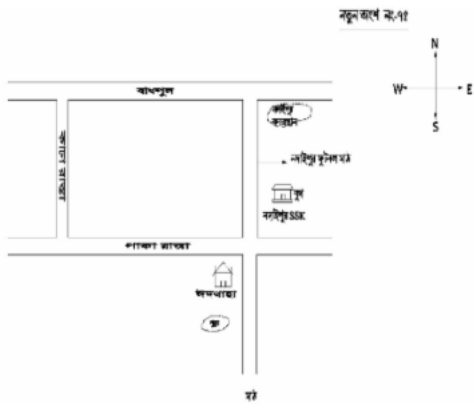

Nazri Naksha