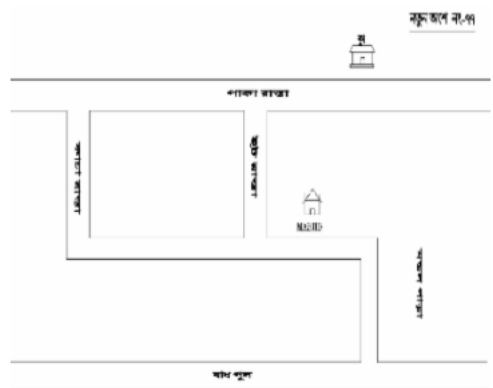

নির্বাচক নিবন্ধন আধিকারিকের স্বাক্ষর

Nazri Naksha

Google Map View

Polling Station Building Front View

Polling Station Front View

Cad View

Key MAP View

1 নাম : মাতসুরা বিবি স্বামীর নাম : সৈয়দুল সেখ বাড়ির নং : n0011 বয়স : 37 লিঙ্গ : মহিলা	WSC0986851 ফটো উপলব্ধ	2 নাম : দুলালি বিবি স্বামীর নাম : হাজেরুল সেখ বাড়ির নং : n0011 বয়স : 37 লিঙ্গ : মহিলা	HVH2722668 ফটো উপলব্ধ	3 নাম : হাজেরুল সেখ পিতার নাম : এমদাদুল সেখ বাড়ির নং : n0011 বয়স : 41 লিঙ্গ : পুরুষ	HVH2722734 ফটো উপলব্ধ
4 নাম : সাদিকুল সেখ পিতার নাম : এমদাদুল সেখ বাড়ির নং : n0011 বয়স : 43 লিঙ্গ : পুরুষ	WSC1404417 ফটো উপলব্ধ	5 নাম : মোসলেমা বিবি স্বামীর নাম : এসরুল সেখ বাড়ির নং : n0011 বয়স : 56 লিঙ্গ : মহিলা	WSC2075711 ফটো উপলব্ধ	6 নাম : রাজেন্দ্র বিবি স্বামীর নাম : এমদাদুল সেখ বাড়ির নং : n0021 বয়স : 37 লিঙ্গ : মহিলা	WSC1109388 ফটো উপলব্ধ
7 নাম : মানজুরা বিবি স্বামীর নাম : সাকিলুল সেখ বাড়ির নং : n0021 বয়স : 37 লিঙ্গ : মহিলা	WSC0292615 ফটো উপলব্ধ	8 নাম : সাইমুদ্দিন সেখ পিতার নাম : আলম আলি বাড়ির নং : n0024 বয়স : 35 লিঙ্গ : পুরুষ	WSC1110139 ফটো উপলব্ধ	9 নাম : ফাইমুদ্দিন সেখ পিতার নাম : আলম আলি বাড়ির নং : n0024 বয়স : 38 লিঙ্গ : পুরুষ	WSC1110147 ফটো উপলব্ধ
10 নাম : এজবুল সেখ মায়ের নাম : জরিনা বিবি বাড়ির নং : n0024 বয়স : 31 লিঙ্গ : পুরুষ	WSC1404599 ফটো উপলব্ধ	11 নাম : জরিনা বিবি স্বামীর নাম : আলম আলি বাড়ির নং : n0024 বয়স : 51 লিঙ্গ : মহিলা	WB/09/055/240025 ফটো উপলব্ধ	12 নাম : জোসনা বিবি স্বামীর নাম : মাজরুল সেখ বাড়ির নং : n0075 বয়স : 49 লিঙ্গ : মহিলা	WSC2115780 ফটো উপলব্ধ
13 নাম : খাসিয়ারা বিবি স্বামীর নাম : মুত্তাজ সেখ বাড়ির নং : n0056 বয়স : 46 লিঙ্গ : মহিলা	HVH2411379 ফটো উপলব্ধ	14 নাম : তকিবুর সেখ পিতার নাম : একরাম আলী বাড়ির নং : n0031 বয়স : 30 লিঙ্গ : পুরুষ	WSC1404581 ফটো উপলব্ধ	15 নাম : আলিমুজ্জা পিতার নাম : আবদুস সাত্তার বাড়ির নং : n0031 বয়স : 49 লিঙ্গ : পুরুষ	HVH2099448 ফটো উপলব্ধ
16 নাম : রুবিয়া বিবি স্বামীর নাম : জারুল সেখ বাড়ির নং : n0031 বয়স : 51 লিঙ্গ : মহিলা	WB/09/055/240098 ফটো উপলব্ধ	17 নাম : বিলকায়েস বিবি স্বামীর নাম : নজরুল ইসলাম বাড়ির নং : n0031 বয়স : 69 লিঙ্গ : মহিলা	WB/09/055/240097 ফটো উপলব্ধ	18 নাম : মুক্তরন বিবি স্বামীর নাম : আজিজ সেখ বাড়ির নং : n0030 বয়স : 42 লিঙ্গ : মহিলা	HVH2411361 ফটো উপলব্ধ
19 নাম : নাজিরা বিবি স্বামীর নাম : কাওসার সেখ বাড়ির নং : n0030 বয়স : 37 লিঙ্গ : মহিলা	WSC0986935 ফটো উপলব্ধ	20 নাম : কাওসার সেখ পিতার নাম : একরাম আলি বাড়ির নং : n0030 বয়স : 39 লিঙ্গ : পুরুষ	WSC1109412 ফটো উপলব্ধ	21 নাম : মজিদ সেখ পিতার নাম : একরাম আলি বাড়ির নং : n0030 বয়স : 49 লিঙ্গ : পুরুষ	WB/09/055/240019 ফটো উপলব্ধ
22 নাম : মমতা বিবি স্বামীর নাম : মজিবুর আলি বাড়ির নং : n0030 বয়স : 51 লিঙ্গ : মহিলা	WB/09/055/240028 ফটো উপলব্ধ	23 নাম : আজিদ সেখ মায়ের নাম : রাবিয়া বেওয়া বাড়ির নং : n0030 বয়স : 46 লিঙ্গ : পুরুষ	HVH1550599 ফটো উপলব্ধ	24 নাম : সাবিরুল সেখ পিতার নাম : রহমান সেখ বাড়ির নং : n0021 বয়স : 41 লিঙ্গ : পুরুষ	HVH2411437 ফটো উপলব্ধ
25 নাম : আলিয়ারা বিবি স্বামীর নাম : এমদাদুল সেখ বাড়ির নং : n0021 বয়স : 40 লিঙ্গ : মহিলা	WSC0986885 ফটো উপলব্ধ	26 নাম : হাজকুরা বিবি স্বামীর নাম : আসরাউল বাড়ির নং : n0021 বয়স : 49 লিঙ্গ : মহিলা	HVH1548924 ফটো উপলব্ধ	27 নাম : এমদাদুল সেখ পিতার নাম : রহমান সেখ বাড়ির নং : n0021 বয়স : 35 লিঙ্গ : পুরুষ	WSC1184720 ফটো উপলব্ধ
28 নাম : আসরাউল সেখ পিতার নাম : রহমান সেখ বাড়ির নং : n0021 বয়স : 53 লিঙ্গ : পুরুষ	HVH1549633 ফটো উপলব্ধ	29 নাম : আলমগীর সেখ পিতার নাম : নজিরুল সেখ বাড়ির নং : n0018 বয়স : 38 লিঙ্গ : পুরুষ	WSC1110089 ফটো উপলব্ধ	30 নাম : সখিনা বিবি স্বামীর নাম : কাবিরুল ইসলাম বাড়ির নং : n0014 বয়স : 38 লিঙ্গ : মহিলা	WSC1061662 ফটো উপলব্ধ