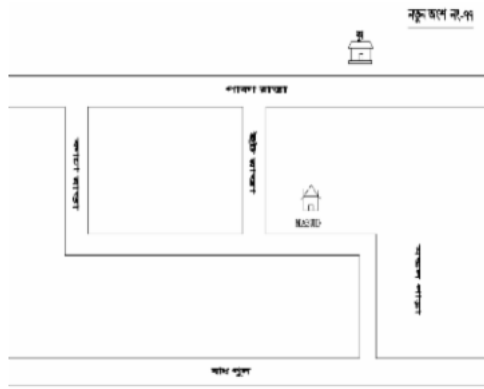

নির্বাচক নিবন্ধন আধিকারিকের স্বাক্ষর

Nazri Naksha

Google Map View

Polling Station Building Front View

Polling Station Front View

Cad View

Key MAP View

1 নাম : মাতসুরা বিবি স্বামীর নাম : সৈয়দুল সেখ বাড়ির নং : n0011 বয়স : 37 লিঙ্গ : মহিলা	WSC0986851 ফটো উপলব্ধ	2 নাম : দুলালি বিবি স্বামীর নাম : হাজেরুল সেখ বাড়ির নং : n0011 বয়স : 37 লিঙ্গ : মহিলা	HVH2722668 ফটো উপলব্ধ	3 নাম : হাজেরুল সেখ পিতার নাম : এমদাদুল সেখ বাড়ির নং : n0011 বয়স : 41 লিঙ্গ : পুরুষ	HVH2722734 ফটো উপলব্ধ
4 নাম : সাদিকুল সেখ পিতার নাম : এমদাদুল সেখ বাড়ির নং : n0011 বয়স : 43 লিঙ্গ : পুরুষ	WSC1404417 ফটো উপলব্ধ	5 নাম : মোসলেমা বিবি স্বামীর নাম : এসরুল সেখ বাড়ির নং : n0011 বয়স : 56 লিঙ্গ : মহিলা	WSC2075711 ফটো উপলব্ধ	6 নাম : রাজেন্দ্র বিবি স্বামীর নাম : এমদাদুল সেখ বাড়ির নং : n0021 বয়স : 37 লিঙ্গ : মহিলা	WSC1109388 ফটো উপলব্ধ
7 নাম : মানজুরা বিবি স্বামীর নাম : সাকিলুল সেখ বাড়ির নং : n0021 বয়স : 37 লিঙ্গ : মহিলা	WSC0292615 ফটো উপলব্ধ	8 নাম : সাইমুদ্দিন সেখ পিতার নাম : আলম আলি বাড়ির নং : n0024 বয়স : 35 লিঙ্গ : পুরুষ	WSC1110139 ফটো উপলব্ধ	9 নাম : ফাইমুদ্দিন সেখ পিতার নাম : আলম আলি বাড়ির নং : n0024 বয়স : 38 লিঙ্গ : পুরুষ	WSC1110147 ফটো উপলব্ধ
10 নাম : এজবুল সেখ মায়ের নাম : জরিনা বিবি বাড়ির নং : n0024 বয়স : 31 লিঙ্গ : পুরুষ	WSC1404599 ফটো উপলব্ধ	11 নাম : জরিনা বিবি স্বামীর নাম : আলম আলি বাড়ির নং : n0024 বয়স : 51 লিঙ্গ : মহিলা	WB/09/055/240025 ফটো উপলব্ধ	12 নাম : জোসনা বিবি স্বামীর নাম : মাজরুল সেখ বাড়ির নং : n0075 বয়স : 49 লিঙ্গ : মহিলা	WSC2115780 ফটো উপলব্ধ
13 নাম : খাসিয়ারা বিবি স্বামীর নাম : মুত্তাজ সেখ বাড়ির নং : n0056 বয়স : 46 লিঙ্গ : মহিলা	HVH2411379 ফটো উপলব্ধ	14 নাম : তকিবুর সেখ পিতার নাম : একরাম আলী বাড়ির নং : n0031 বয়স : 30 লিঙ্গ : পুরুষ	WSC1404581 ফটো উপলব্ধ	15 নাম : আলিমুজ্জা পিতার নাম : আবদুস সাত্তার বাড়ির নং : n0031 বয়স : 49 লিঙ্গ : পুরুষ	HVH2099448 ফটো উপলব্ধ
16 নাম : রুবিয়া বিবি স্বামীর নাম : জারুল সেখ বাড়ির নং : n0031 বয়স : 51 লিঙ্গ : মহিলা	WB/09/055/240098 ফটো উপলব্ধ	17 নাম : বিলকায়েস বিবি স্বামীর নাম : নজরুল ইসলাম বাড়ির নং : n0031 বয়স : 69 লিঙ্গ : মহিলা	WB/09/055/240097 ফটো উপলব্ধ	18 নাম : মুক্তরন বিবি স্বামীর নাম : আজিজ সেখ বাড়ির নং : n0030 বয়স : 42 লিঙ্গ : মহিলা	HVH2411361 ফটো উপলব্ধ
19 নাম : নাজিরা বিবি স্বামীর নাম : কাওসার সেখ বাড়ির নং : n0030 বয়স : 37 লিঙ্গ : মহিলা	WSC0986935 ফটো উপলব্ধ	20 নাম : কাওসার সেখ পিতার নাম : একরাম আলি বাড়ির নং : n0030 বয়স : 39 লিঙ্গ : পুরুষ	WSC1109412 ফটো উপলব্ধ	21 নাম : মজিদ সেখ পিতার নাম : একরাম আলি বাড়ির নং : n0030 বয়স : 49 লিঙ্গ : পুরুষ	WB/09/055/240019 ফটো উপলব্ধ
22 নাম : মমতা বিবি স্বামীর নাম : মজিবুর আলি বাড়ির নং : n0030 বয়স : 51 লিঙ্গ : মহিলা	WB/09/055/240028 ফটো উপলব্ধ	23 নাম : আজিদ সেখ মায়ের নাম : রাবিয়া বেওয়া বাড়ির নং : n0030 বয়স : 46 লিঙ্গ : পুরুষ	HVH1550599 ফটো উপলব্ধ	24 নাম : সাবিরুল সেখ পিতার নাম : রহমান সেখ বাড়ির নং : n0021 বয়স : 41 লিঙ্গ : পুরুষ	HVH2411437 ফটো উপলব্ধ
25 নাম : আলিয়ারা বিবি স্বামীর নাম : এমদাদুল সেখ বাড়ির নং : n0021 বয়স : 40 লিঙ্গ : মহিলা	WSC0986885 ফটো উপলব্ধ	26 নাম : হাজকুরা বিবি স্বামীর নাম : আসরাউল বাড়ির নং : n0021 বয়স : 49 লিঙ্গ : মহিলা	HVH1548924 ফটো উপলব্ধ	27 নাম : এমদাদুল সেখ পিতার নাম : রহমান সেখ বাড়ির নং : n0021 বয়স : 35 লিঙ্গ : পুরুষ	WSC1184720 ফটো উপলব্ধ
28 নাম : আসরাউল সেখ পিতার নাম : রহমান সেখ বাড়ির নং : n0021 বয়স : 53 লিঙ্গ : পুরুষ	HVH1549633 ফটো উপলব্ধ	29 নাম : আলমগীর সেখ পিতার নাম : নজিরুল সেখ বাড়ির নং : n0018 বয়স : 38 লিঙ্গ : পুরুষ	WSC1110089 ফটো উপলব্ধ	30 নাম : সখিনা বিবি স্বামীর নাম : কাবিরুল ইসলাম বাড়ির নং : n0014 বয়স : 38 লিঙ্গ : মহিলা	WSC1061662 ফটো উপলব্ধ