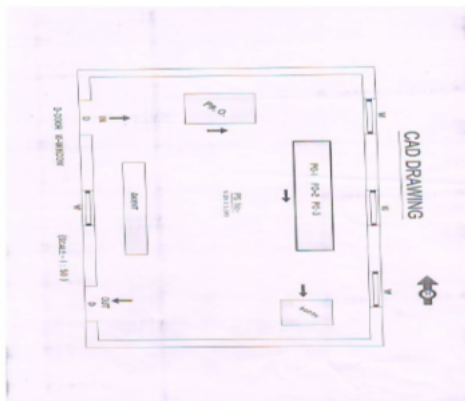

নির্বাচক নিবন্ধন আধিকারিকের স্বাক্ষর

Nazri Naksha

Google Map View

Polling Station Building Front View

Polling Station Front View

Cad View

Key MAP View

1 নাম : মাতসুরা বিবি স্বামীর নাম : সৈয়দুল সেখ বাড়ির নং : n0011 বয়স : 37 লিঙ্গ : মহিলা	WSC0986851 ফটো উপলব্ধ	2 নাম : দুলালি বিবি স্বামীর নাম : হাজেরুল সেখ বাড়ির নং : n0011 বয়স : 37 লিঙ্গ : মহিলা	HVH2722668 ফটো উপলব্ধ	3 নাম : হাজেরুল সেখ পিতার নাম : এমদাদুল সেখ বাড়ির নং : n0011 বয়স : 41 লিঙ্গ : পুরুষ	HVH2722734 ফটো উপলব্ধ
4 নাম : সাদিকুল সেখ পিতার নাম : এমদাদুল সেখ বাড়ির নং : n0011 বয়স : 43 লিঙ্গ : পুরুষ	WSC1404417 ফটো উপলব্ধ	5 নাম : মোসলেমা বিবি স্বামীর নাম : এসরুল সেখ বাড়ির নং : n0011 বয়স : 56 লিঙ্গ : মহিলা	WSC2075711 ফটো উপলব্ধ	6 নাম : রাজেন্দ্র বিবি স্বামীর নাম : এমদাদুল সেখ বাড়ির নং : n0021 বয়স : 37 লিঙ্গ : মহিলা	WSC1109388 ফটো উপলব্ধ
7 নাম : মানজুরা বিবি স্বামীর নাম : সাকিলুল সেখ বাড়ির নং : n0021 বয়স : 37 লিঙ্গ : মহিলা	WSC0292615 ফটো উপলব্ধ	8 নাম : সাইমুদ্দিন সেখ পিতার নাম : আলম আলি বাড়ির নং : n0024 বয়স : 35 লিঙ্গ : পুরুষ	WSC1110139 ফটো উপলব্ধ	9 নাম : ফাইমুদ্দিন সেখ পিতার নাম : আলম আলি বাড়ির নং : n0024 বয়স : 38 লিঙ্গ : পুরুষ	WSC1110147 ফটো উপলব্ধ
10 নাম : এজবুল সেখ মায়ের নাম : জরিনা বিবি বাড়ির নং : n0024 বয়স : 31 লিঙ্গ : পুরুষ	WSC1404599 ফটো উপলব্ধ	11 নাম : জরিনা বিবি স্বামীর নাম : আলম আলি বাড়ির নং : n0024 বয়স : 51 লিঙ্গ : মহিলা	WB/09/055/240025 ফটো উপলব্ধ	12 নাম : জোসনা বিবি স্বামীর নাম : মাজরুল সেখ বাড়ির নং : n0075 বয়স : 49 লিঙ্গ : মহিলা	WSC2115780 ফটো উপলব্ধ
13 নাম : খাসিয়ারা বিবি স্বামীর নাম : মুত্তাজ সেখ বাড়ির নং : n0056 বয়স : 46 লিঙ্গ : মহিলা	HVH2411379 ফটো উপলব্ধ	14 নাম : তকিবুর সেখ পিতার নাম : একরাম আলী বাড়ির নং : n0031 বয়স : 30 লিঙ্গ : পুরুষ	WSC1404581 ফটো উপলব্ধ	15 নাম : আলিমুজ্জা পিতার নাম : আবদুস সাত্তার বাড়ির নং : n0031 বয়স : 49 লিঙ্গ : পুরুষ	HVH2099448 ফটো উপলব্ধ
16 নাম : রুবিয়া বিবি স্বামীর নাম : জারুল সেখ বাড়ির নং : n0031 বয়স : 51 লিঙ্গ : মহিলা	WB/09/055/240098 ফটো উপলব্ধ	17 নাম : বিলকায়েস বিবি স্বামীর নাম : নজরুল ইসলাম বাড়ির নং : n0031 বয়স : 69 লিঙ্গ : মহিলা	WB/09/055/240097 ফটো উপলব্ধ	18 নাম : মুক্তরন বিবি স্বামীর নাম : আজিজ সেখ বাড়ির নং : n0030 বয়স : 42 লিঙ্গ : মহিলা	HVH2411361 ফটো উপলব্ধ
19 নাম : নাজিরা বিবি স্বামীর নাম : কাওসার সেখ বাড়ির নং : n0030 বয়স : 37 লিঙ্গ : মহিলা	WSC0986935 ফটো উপলব্ধ	20 নাম : কাওসার সেখ পিতার নাম : একরাম আলি বাড়ির নং : n0030 বয়স : 39 লিঙ্গ : পুরুষ	WSC1109412 ফটো উপলব্ধ	21 নাম : মজিদ সেখ পিতার নাম : একরাম আলি বাড়ির নং : n0030 বয়স : 49 লিঙ্গ : পুরুষ	WB/09/055/240019 ফটো উপলব্ধ
22 নাম : মমতা বিবি স্বামীর নাম : মজিবুর আলি বাড়ির নং : n0030 বয়স : 51 লিঙ্গ : মহিলা	WB/09/055/240028 ফটো উপলব্ধ	23 নাম : আজিদ সেখ মায়ের নাম : রাবিয়া বেওয়া বাড়ির নং : n0030 বয়স : 46 লিঙ্গ : পুরুষ	HVH1550599 ফটো উপলব্ধ	24 নাম : সাবিরুল সেখ পিতার নাম : রহমান সেখ বাড়ির নং : n0021 বয়স : 41 লিঙ্গ : পুরুষ	HVH2411437 ফটো উপলব্ধ
25 নাম : আলিয়ারা বিবি স্বামীর নাম : এমদাদুল সেখ বাড়ির নং : n0021 বয়স : 40 লিঙ্গ : মহিলা	WSC0986885 ফটো উপলব্ধ	26 নাম : হাজকুরা বিবি স্বামীর নাম : আসরাউল বাড়ির নং : n0021 বয়স : 49 লিঙ্গ : মহিলা	HVH1548924 ফটো উপলব্ধ	27 নাম : এমদাদুল সেখ পিতার নাম : রহমান সেখ বাড়ির নং : n0021 বয়স : 35 লিঙ্গ : পুরুষ	WSC1184720 ফটো উপলব্ধ
28 নাম : আসরাউল সেখ পিতার নাম : রহমান সেখ বাড়ির নং : n0021 বয়স : 53 লিঙ্গ : পুরুষ	HVH1549633 ফটো উপলব্ধ	29 নাম : আলমগীর সেখ পিতার নাম : নজিরুল সেখ বাড়ির নং : n0018 বয়স : 38 লিঙ্গ : পুরুষ	WSC1110089 ফটো উপলব্ধ	30 নাম : সখিনা বিবি স্বামীর নাম : কাবিরুল ইসলাম বাড়ির নং : n0014 বয়স : 38 লিঙ্গ : মহিলা	WSC1061662 ফটো উপলব্ধ