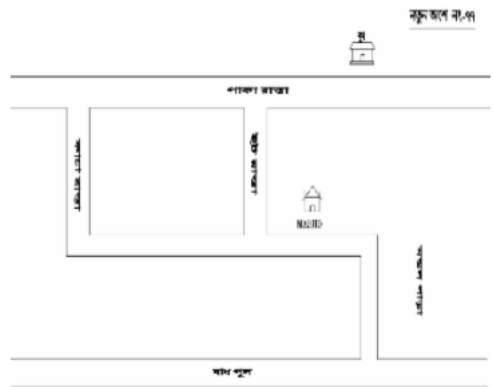

নির্বাচক নিবন্ধন আধিকারিকের স্বাক্ষর

Nazri Naksha

Google Map View

Polling Station Building Front View

Polling Station Front View

Cad View

Key MAP View

1 নাম : সাদেকা বেওয়া স্বামীর নাম: একরাম আলি বাড়ির নং : n0051 বয়স : 80 লিঙ্গ : মহিলা	WSC2069300	ফটো উপলব্ধ	2 নাম : সেনটু আলি পিতার নাম: একরাম আলি বাড়ির নং : n0051 বয়স : 58 লিঙ্গ : পুরুষ	WSC2076149	ফটো উপলব্ধ	3 নাম : নুসেমা বিবি স্বামীর নাম: সেনটু আলি বাড়ির নং : n0051 বয়স : 55 লিঙ্গ : মহিলা	WSC2069292	ফটো উপলব্ধ
4 নাম : ফিরদোসা বিবি স্বামীর নাম: রইবুর সেখ বাড়ির নং : n0195 বয়স : 47 লিঙ্গ : মহিলা	HVH1643980	ফটো উপলব্ধ	5 নাম : বাদসা সেখ পিতার নাম: সাফরুল সেখ বাড়ির নং : n0030 বয়স : 56 লিঙ্গ : পুরুষ	WSC2077253	ফটো উপলব্ধ	6 নাম : ডলেরা বিবি স্বামীর নাম: বাদসা সেখ বাড়ির নং : n0030 বয়স : 51 লিঙ্গ : মহিলা	WSC2077261	ফটো উপলব্ধ
7 নাম : সরিফা খাতুন পিতার নাম: জরিন্দেহ সেখ বাড়ির নং : n0062 বয়স : 36 লিঙ্গ : মহিলা	WSC0987347	ফটো উপলব্ধ	8 নাম : এরিনা বিবি স্বামীর নাম: মুরসেদ সেখ বাড়ির নং : n0022 বয়স : 49 লিঙ্গ : মহিলা	HVH1551043	ফটো উপলব্ধ	9 নাম : রংবানু বিবি স্বামীর নাম: সাফিকুল সেখ বাড়ির নং : n0039 বয়স : 46 লিঙ্গ : মহিলা	HVH1548270	ফটো উপলব্ধ
10 নাম : সানুয়ার সেখ পিতার নাম: জরিন্দেহ সেখ বাড়ির নং : n0062 বয়স : 37 লিঙ্গ : পুরুষ	WSC1110238	ফটো উপলব্ধ	11 নাম : মারুফা খাতুন পিতার নাম: জরিন্দেহ সেখ বাড়ির নং : n0062 বয়স : 39 লিঙ্গ : মহিলা	HVH2722916	ফটো উপলব্ধ	12 নাম : আজিজা বিবি স্বামীর নাম: রহমান সেখ বাড়ির নং : n0193 বয়স : 61 লিঙ্গ : মহিলা	WSC2066389	ফটো উপলব্ধ
13 নাম : মানসুরা খাতুন পিতার নাম: রহমান সেখ বাড়ির নং : n0189 বয়স : 35 লিঙ্গ : মহিলা	WSC1273143	ফটো উপলব্ধ	14 নাম : উমর ফারুক পিতার নাম: মহাশেহ আলি বাড়ির নং : এন07 বয়স : 32 লিঙ্গ : পুরুষ	WSC1184746	ফটো উপলব্ধ	15 নাম : টাইরা বিবি স্বামীর নাম: সুরজামল সেখ বাড়ির নং : n0066 বয়স : 39 লিঙ্গ : মহিলা	HVH2723013	ফটো উপলব্ধ
16 নাম : সুরজামল পিতার নাম: জরিন্দেহ সেখ বাড়ির নং : n0066 বয়স : 42 লিঙ্গ : পুরুষ	HVH2723021	ফটো উপলব্ধ	17 নাম : আরাতন খাতুন মায়ের নাম: মালোদা বিবি বাড়ির নং : n0066 বয়স : 35 লিঙ্গ : মহিলা	WSC0987362	ফটো উপলব্ধ	18 নাম : আবুসুফিয়ান সেখ পিতার নাম: মুরসেদ সেখ বাড়ির নং : এন0022 বয়স : 26 লিঙ্গ : পুরুষ	WSC1870906	ফটো উপলব্ধ
19 নাম : মাসতুরা খাতুন স্বামীর নাম: সারমিনা সেখ বাড়ির নং : এন0022 বয়স : 31 লিঙ্গ : মহিলা	WSC1849827	ফটো উপলব্ধ	20 নাম : তাজরুল সেখ পিতার নাম: নাজিমুদ্দিন সেখ বাড়ির নং : এন0022 বয়স : 25 লিঙ্গ : পুরুষ	WSC1849868	ফটো উপলব্ধ	21 নাম : সারমিনা খাতুন স্বামীর নাম: ফরিদুল ইসলাম বাড়ির নং : এন0181 বয়স : 32 লিঙ্গ : মহিলা	WSC1214337	ফটো উপলব্ধ
22 নাম : রেজনা বিবি স্বামীর নাম: ফারুক সেখ বাড়ির নং : n0022 বয়স : 31 লিঙ্গ : মহিলা	WSC1405299	ফটো উপলব্ধ	23 নাম : ফারুক সেখ পিতার নাম: আজিমুদ্দিন আলি বাড়ির নং : n0022 বয়স : 34 লিঙ্গ : পুরুষ	WSC1514389	ফটো উপলব্ধ	24 নাম : ফুলন বিবি স্বামীর নাম: নাজিমুদ্দিন সেখ বাড়ির নং : n0022 বয়স : 65 লিঙ্গ : মহিলা	WSC2184018	ফটো উপলব্ধ
25 নাম : মুরশালিম সেখ পিতার নাম: খুরসেদ আলি বাড়ির নং : n0019 বয়স : 35 লিঙ্গ : পুরুষ	WSC0987081	ফটো উপলব্ধ	26 নাম : সামায়ন সেখ পিতার নাম: নাজিমুদ্দিন সেখ বাড়ির নং : n0022 বয়স : 35 লিঙ্গ : পুরুষ	WSC0987149	ফটো উপলব্ধ	27 নাম : খুরসেদ আলি পিতার নাম: গোফুর সেখ বাড়ির নং : n0019 বয়স : 57 লিঙ্গ : পুরুষ	WSC2184224	ফটো উপলব্ধ
28 নাম : আবু খায়ের পিতার নাম: ফারুক সেখ বাড়ির নং : N0189 বয়স : 24 লিঙ্গ : পুরুষ	WSC2321131	ফটো উপলব্ধ	29 নাম : সাহেলা খাতুন স্বামীর নাম: খাবিরুল সেখ বাড়ির নং : N0049 বয়স : 28 লিঙ্গ : মহিলা	WSC2319762	ফটো উপলব্ধ	30 নাম : রাশিদা খাতুন স্বামীর নাম: রহিম সেখ বাড়ির নং : N0022 বয়স : 25 লিঙ্গ : মহিলা	WSC2320984	ফটো উপলব্ধ