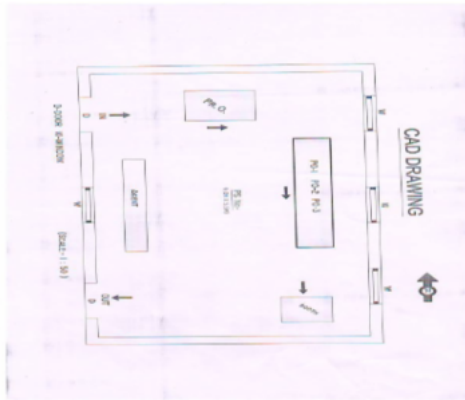

নির্বাচক নিবন্ধন আধিকারিকের স্বাক্ষর

Nazri Naksha

Google Map View

Polling Station Building Front View

Polling Station Front View

Cad View

Key MAP View

1 নাম : সাদেকা বেওয়া স্বামীর নাম: একরাম আলি বাড়ির নং : n0051 বয়স : 80 লিঙ্গ : মহিলা	WSC2069300	ফটো উপলব্ধ	2 নাম : সেনটু আলি পিতার নাম: একরাম আলি বাড়ির নং : n0051 বয়স : 58 লিঙ্গ : পুরুষ	WSC2076149	ফটো উপলব্ধ	3 নাম : নুসেমা বিবি স্বামীর নাম: সেনটু আলি বাড়ির নং : n0051 বয়স : 55 লিঙ্গ : মহিলা	WSC2069292	ফটো উপলব্ধ
4 নাম : ফিরদোসা বিবি স্বামীর নাম: রইবুর সেখ বাড়ির নং : n0195 বয়স : 47 লিঙ্গ : মহিলা	HVH1643980	ফটো উপলব্ধ	5 নাম : বাদসা সেখ পিতার নাম: সাফরুল সেখ বাড়ির নং : n0030 বয়স : 56 লিঙ্গ : পুরুষ	WSC2077253	ফটো উপলব্ধ	6 নাম : ডলেরা বিবি স্বামীর নাম: বাদসা সেখ বাড়ির নং : n0030 বয়স : 51 লিঙ্গ : মহিলা	WSC2077261	ফটো উপলব্ধ
7 নাম : সরিফা খাতুন পিতার নাম: জরিন্দেহ সেখ বাড়ির নং : n0062 বয়স : 36 লিঙ্গ : মহিলা	WSC0987347	ফটো উপলব্ধ	8 নাম : এরিনা বিবি স্বামীর নাম: মুরসেদ সেখ বাড়ির নং : n0022 বয়স : 49 লিঙ্গ : মহিলা	HVH1551043	ফটো উপলব্ধ	9 নাম : রংবানু বিবি স্বামীর নাম: সাফিকুল সেখ বাড়ির নং : n0039 বয়স : 46 লিঙ্গ : মহিলা	HVH1548270	ফটো উপলব্ধ
10 নাম : সানুয়ার সেখ পিতার নাম: জরিন্দেহ সেখ বাড়ির নং : n0062 বয়স : 37 লিঙ্গ : পুরুষ	WSC1110238	ফটো উপলব্ধ	11 নাম : মারুফা খাতুন পিতার নাম: জরিন্দেহ সেখ বাড়ির নং : n0062 বয়স : 39 লিঙ্গ : মহিলা	HVH2722916	ফটো উপলব্ধ	12 নাম : আজিজা বিবি স্বামীর নাম: রহমান সেখ বাড়ির নং : n0193 বয়স : 61 লিঙ্গ : মহিলা	WSC2066389	ফটো উপলব্ধ
13 নাম : মানসুরা খাতুন পিতার নাম: রহমান সেখ বাড়ির নং : n0189 বয়স : 35 লিঙ্গ : মহিলা	WSC1273143	ফটো উপলব্ধ	14 নাম : উমর ফারুক পিতার নাম: মহাশেহ আলি বাড়ির নং : এন07 বয়স : 32 লিঙ্গ : পুরুষ	WSC1184746	ফটো উপলব্ধ	15 নাম : টাইরা বিবি স্বামীর নাম: সুরজামল সেখ বাড়ির নং : n0066 বয়স : 39 লিঙ্গ : মহিলা	HVH2723013	ফটো উপলব্ধ
16 নাম : সুরজামল পিতার নাম: জরিন্দেহ সেখ বাড়ির নং : n0066 বয়স : 42 লিঙ্গ : পুরুষ	HVH2723021	ফটো উপলব্ধ	17 নাম : আরাতন খাতুন মায়ের নাম: মালোদা বিবি বাড়ির নং : n0066 বয়স : 35 লিঙ্গ : মহিলা	WSC0987362	ফটো উপলব্ধ	18 নাম : আবুসুফিয়ান সেখ পিতার নাম: মুরসেদ সেখ বাড়ির নং : এন0022 বয়স : 26 লিঙ্গ : পুরুষ	WSC1870906	ফটো উপলব্ধ
19 নাম : মাসতুরা খাতুন স্বামীর নাম: সারমিনা সেখ বাড়ির নং : এন0022 বয়স : 31 লিঙ্গ : মহিলা	WSC1849827	ফটো উপলব্ধ	20 নাম : তাজরুল সেখ পিতার নাম: নাজিমুদ্দিন সেখ বাড়ির নং : এন0022 বয়স : 25 লিঙ্গ : পুরুষ	WSC1849868	ফটো উপলব্ধ	21 নাম : সারমিনা খাতুন স্বামীর নাম: ফরিদুল ইসলাম বাড়ির নং : এন0181 বয়স : 32 লিঙ্গ : মহিলা	WSC1214337	ফটো উপলব্ধ
22 নাম : রেজনা বিবি স্বামীর নাম: ফারুক সেখ বাড়ির নং : n0022 বয়স : 31 লিঙ্গ : মহিলা	WSC1405299	ফটো উপলব্ধ	23 নাম : ফারুক সেখ পিতার নাম: আজিমুদ্দিন আলি বাড়ির নং : n0022 বয়স : 34 লিঙ্গ : পুরুষ	WSC1514389	ফটো উপলব্ধ	24 নাম : ফুলন বিবি স্বামীর নাম: নাজিমুদ্দিন সেখ বাড়ির নং : n0022 বয়স : 65 লিঙ্গ : মহিলা	WSC2184018	ফটো উপলব্ধ
25 নাম : মুরশালিম সেখ পিতার নাম: খুরসেদ আলি বাড়ির নং : n0019 বয়স : 35 লিঙ্গ : পুরুষ	WSC0987081	ফটো উপলব্ধ	26 নাম : সামায়ন সেখ পিতার নাম: নাজিমুদ্দিন সেখ বাড়ির নং : n0022 বয়স : 35 লিঙ্গ : পুরুষ	WSC0987149	ফটো উপলব্ধ	27 নাম : খুরসেদ আলি পিতার নাম: গোফুর সেখ বাড়ির নং : n0019 বয়স : 57 লিঙ্গ : পুরুষ	WSC2184224	ফটো উপলব্ধ
28 নাম : আবু খায়ের পিতার নাম: ফারুক সেখ বাড়ির নং : N0189 বয়স : 24 লিঙ্গ : পুরুষ	WSC2321131	ফটো উপলব্ধ	29 নাম : সাহেলা খাতুন স্বামীর নাম: খাবিরুল সেখ বাড়ির নং : N0049 বয়স : 28 লিঙ্গ : মহিলা	WSC2319762	ফটো উপলব্ধ	30 নাম : রাশিদা খাতুন স্বামীর নাম: রহিম সেখ বাড়ির নং : N0022 বয়স : 25 লিঙ্গ : মহিলা	WSC2320984	ফটো উপলব্ধ