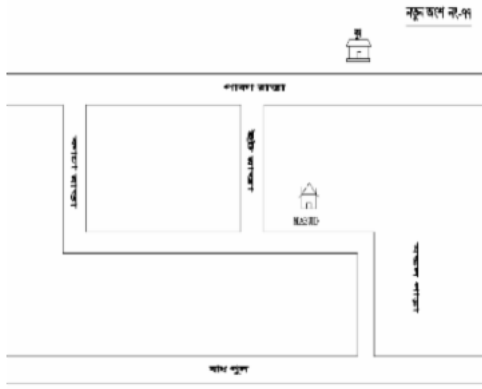

Nazri Naksha