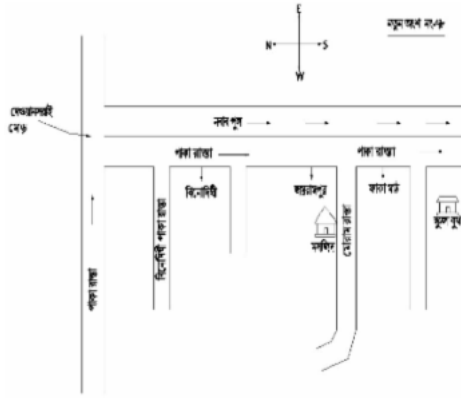

Nazri Naksha