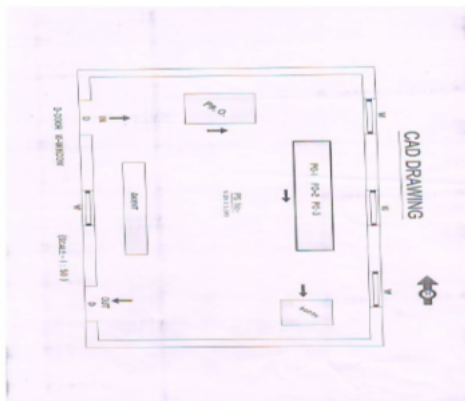

নির্বাচক নিবন্ধন আধিকারিকের স্বাক্ষর

Nazri Naksha

Google Map View

Polling Station Building Front View

Polling Station Front View

Cad View

Key MAP View

| | | | | | |
|--|------------------|--|------------------|--|------------------|
| 1 নাম : লালবানু স্বামীর নাম : নেসারুদ্দিন সেখ বাড়ির নং : n0060 বয়স : 58 লিঙ্গ : মহিলা | WB/09/055/237217 | 2 নাম : কহেনুর বিবি স্বামীর নাম : হাইদারুল্লাহ সেখ বাড়ির নং : n0060 বয়স : 47 লিঙ্গ : মহিলা | HVH2409837 | 3 নাম : নার্গিস বিবি স্বামীর নাম : আতাউর রহমান বাড়ির নং : n0060 বয়স : 42 লিঙ্গ : মহিলা | WSC0988931 |
| 4 নাম : মোসাঃ হাবিবা বিবি স্বামীর নাম : আব্দুল সেখ বাড়ির নং : n0060 বয়স : 32 লিঙ্গ : মহিলা | WSC1276849 | 5 নাম : আলোক বিবি মায়ের নাম : আলোসন বেওয়া বাড়ির নং : n0066 বয়স : 37 লিঙ্গ : মহিলা | WSC0988337 | 6 নাম : মনু সেখ পিতার নাম : একরাম সেখ বাড়ির নং : n0083 বয়স : 45 লিঙ্গ : পুরুষ | HVH2410785 |
| 7 নাম : রেহেনা বিবি স্বামীর নাম : মনু সেখ বাড়ির নং : n0083 বয়স : 41 লিঙ্গ : মহিলা | HVH2410777 | 8 নাম : আইজুদদীন সেখ পিতার নাম : সায়েদ আলী বাড়ির নং : n0068 বয়স : 53 লিঙ্গ : পুরুষ | WSC2557262 | 9 নাম : সামিরুল সেখ পিতার নাম : পাতলু সেখ বাড়ির নং : n0066 বয়স : 36 লিঙ্গ : পুরুষ | WSC1277193 |
| 10 নাম : খতেজা বেওয়া স্বামীর নাম : সুফাৎ বাড়ির নং : n0060 বয়স : 76 লিঙ্গ : মহিলা | WB/09/055/237215 | 11 নাম : ছবি বিবি স্বামীর নাম : জামিরুদ্দিন বাড়ির নং : n0005 বয়স : 43 লিঙ্গ : মহিলা | WSC1602440 | 12 নাম : আরিফুল সেখ পিতার নাম : এরফান আলি বাড়ির নং : n0026 বয়স : 29 লিঙ্গ : পুরুষ | WSC1602432 |
| 13 নাম : রহিদুল সেখ পিতার নাম : জামাল সেখ বাড়ির নং : n0066 বয়স : 28 লিঙ্গ : পুরুষ | WSC1602465 | 14 নাম : লালু সেখ পিতার নাম : জাকিরুদ্দিন সেখ বাড়ির নং : n0066 বয়স : 61 লিঙ্গ : মহিলা | HVH2649630 | 15 নাম : সাকিলা খাতুন স্বামীর নাম : মোঃ বরকত আলি বাড়ির নং : এন0072 বয়স : 27 লিঙ্গ : মহিলা | WSC1868561 |
| 16 নাম : সায়েরা খাতুন স্বামীর নাম : জামিরুল সেখ বাড়ির নং : এন0088 বয়স : 25 লিঙ্গ : মহিলা | WSC1868611 | 17 নাম : কোকিল সেখ পিতার নাম : গৌন্দু সেখ বাড়ির নং : এন0088 বয়স : 26 লিঙ্গ : পুরুষ | WSC1869098 | 18 নাম : আবুল কালাম মাজিদ পিতার নাম : মুহাম্মদ সেখ বাড়ির নং : n0072 বয়স : 59 লিঙ্গ : পুরুষ | WB/09/055/237292 |
| 19 নাম : রেবিনা খাতুন পিতার নাম : হাইদার রহমান বাড়ির নং : এন0090 বয়স : 27 লিঙ্গ : মহিলা | WSC1871276 | 20 নাম : রাজেফা বিবি স্বামীর নাম : আব্দুল সেখ বাড়ির নং : এন0066 বয়স : 26 লিঙ্গ : মহিলা | WSC1869718 | 21 নাম : মুলেদা বিবি স্বামীর নাম : হাইদার আলি বাড়ির নং : এন0088 বয়স : 30 লিঙ্গ : মহিলা | WSC1870476 |
| 22 নাম : রিস্পা বিবি স্বামীর নাম : জোহাক আলি বাড়ির নং : এন0031 বয়স : 26 লিঙ্গ : মহিলা | WSC1871029 | 23 নাম : রুবি বিবি স্বামীর নাম : মুসতারফ আলি বাড়ির নং : n0095 বয়স : 40 লিঙ্গ : মহিলা | HVH2410983 | 24 নাম : মানফুল বিবি স্বামীর নাম : কালাম বাড়ির নং : n0072 বয়স : 56 লিঙ্গ : মহিলা | WB/09/055/237293 |
| 25 নাম : আনোয়ার সেখ পিতার নাম : মৃত জোগা সেখ বাড়ির নং : n0020 বয়স : 29 লিঙ্গ : পুরুষ | WSC1602713 | 26 নাম : ফুলবানু বিবি স্বামীর নাম : সাইয়দুল্লাহ সেখ বাড়ির নং : n0089 বয়স : 36 লিঙ্গ : মহিলা | WSC1110964 | 27 নাম : সাইয়দুল্লাহ সেখ পিতার নাম : হাইদারুল্লাহ সেখ বাড়ির নং : n0089 বয়স : 37 লিঙ্গ : পুরুষ | HVH2722171 |
| 28 নাম : হাইদার আলি পিতার নাম : ফারুক আলি বাড়ির নং : n0088 বয়স : 31 লিঙ্গ : পুরুষ | WSC1514652 | 29 নাম : গোলু সেখ পিতার নাম : হজরত সেখ বাড়ির নং : n0088 বয়স : 56 লিঙ্গ : পুরুষ | WB/09/055/237039 | 30 নাম : আনিকুল সেখ মায়ের নাম : রাফিকা বেওয়া বাড়ির নং : n0080 বয়স : 42 লিঙ্গ : পুরুষ | HVH2722387 |