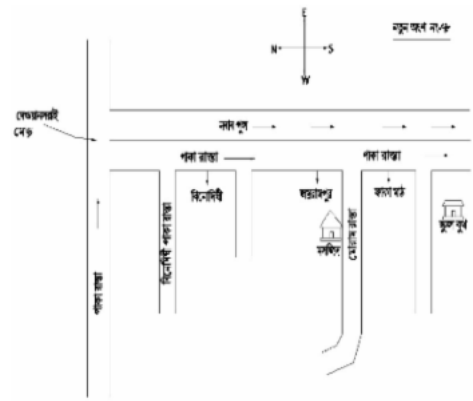

নির্বাচক নিবন্ধন আধিকারিকের স্বাক্ষর

Nazri Naksha

Google Map View

Polling Station Building Front View

Polling Station Front View

Cad View

Key MAP View

| | | | | | |
|--|------------------|--|------------------|--|------------------|
| 1 নাম : লালবানু স্বামীর নাম : নেসারুদ্দিন সেখ বাড়ির নং : n0060 বয়স : 58 লিঙ্গ : মহিলা | WB/09/055/237217 | 2 নাম : কহেনুর বিবি স্বামীর নাম : হাইদারুল্লাহ সেখ বাড়ির নং : n0060 বয়স : 47 লিঙ্গ : মহিলা | HVH2409837 | 3 নাম : নার্গিস বিবি স্বামীর নাম : আতাউর রহমান বাড়ির নং : n0060 বয়স : 42 লিঙ্গ : মহিলা | WSC0988931 |
| 4 নাম : মোসাঃ হাবিবা বিবি স্বামীর নাম : আব্দুল সেখ বাড়ির নং : n0060 বয়স : 32 লিঙ্গ : মহিলা | WSC1276849 | 5 নাম : আলোক বিবি মায়ের নাম : আলোসন বেওয়া বাড়ির নং : n0066 বয়স : 37 লিঙ্গ : মহিলা | WSC0988337 | 6 নাম : মনু সেখ পিতার নাম : একরাম সেখ বাড়ির নং : n0083 বয়স : 45 লিঙ্গ : পুরুষ | HVH2410785 |
| 7 নাম : রেহেনা বিবি স্বামীর নাম : মনু সেখ বাড়ির নং : n0083 বয়স : 41 লিঙ্গ : মহিলা | HVH2410777 | 8 নাম : আইজুদদীন সেখ পিতার নাম : সায়েদ আলী বাড়ির নং : n0068 বয়স : 53 লিঙ্গ : পুরুষ | WSC2557262 | 9 নাম : সামিরুল সেখ পিতার নাম : পাতলু সেখ বাড়ির নং : n0066 বয়স : 36 লিঙ্গ : পুরুষ | WSC1277193 |
| 10 নাম : খতেজা বেওয়া স্বামীর নাম : সুফাৎ বাড়ির নং : n0060 বয়স : 76 লিঙ্গ : মহিলা | WB/09/055/237215 | 11 নাম : ছবি বিবি স্বামীর নাম : জামিরুদ্দিন বাড়ির নং : n0005 বয়স : 43 লিঙ্গ : মহিলা | WSC1602440 | 12 নাম : আরিফুল সেখ পিতার নাম : এরফান আলি বাড়ির নং : n0026 বয়স : 29 লিঙ্গ : পুরুষ | WSC1602432 |
| 13 নাম : রহিদুল সেখ পিতার নাম : জামাল সেখ বাড়ির নং : n0066 বয়স : 28 লিঙ্গ : পুরুষ | WSC1602465 | 14 নাম : লালু সেখ পিতার নাম : জাকিরুদ্দিন সেখ বাড়ির নং : n0066 বয়স : 61 লিঙ্গ : মহিলা | HVH2649630 | 15 নাম : সাকিলা খাতুন স্বামীর নাম : মোঃ বরকত আলি বাড়ির নং : এন0072 বয়স : 27 লিঙ্গ : মহিলা | WSC1868561 |
| 16 নাম : সায়েরা খাতুন স্বামীর নাম : জামিরুল সেখ বাড়ির নং : এন0088 বয়স : 25 লিঙ্গ : মহিলা | WSC1868611 | 17 নাম : কোকিল সেখ পিতার নাম : গৌন্দু সেখ বাড়ির নং : এন0088 বয়স : 26 লিঙ্গ : পুরুষ | WSC1869098 | 18 নাম : আবুল কালাম মাজিদ পিতার নাম : মুহাম্মদ সেখ বাড়ির নং : n0072 বয়স : 59 লিঙ্গ : পুরুষ | WB/09/055/237292 |
| 19 নাম : রেবিনা খাতুন পিতার নাম : হাইদার রহমান বাড়ির নং : এন0090 বয়স : 27 লিঙ্গ : মহিলা | WSC1871276 | 20 নাম : রাজেফা বিবি স্বামীর নাম : আব্দুল সেখ বাড়ির নং : এন0066 বয়স : 26 লিঙ্গ : মহিলা | WSC1869718 | 21 নাম : মুলেদা বিবি স্বামীর নাম : হাইদার আলি বাড়ির নং : এন0088 বয়স : 30 লিঙ্গ : মহিলা | WSC1870476 |
| 22 নাম : রিস্পা বিবি স্বামীর নাম : জোহাক আলি বাড়ির নং : এন0031 বয়স : 26 লিঙ্গ : মহিলা | WSC1871029 | 23 নাম : রুবি বিবি স্বামীর নাম : মুসতারফ আলি বাড়ির নং : n0095 বয়স : 40 লিঙ্গ : মহিলা | HVH2410983 | 24 নাম : মানফুল বিবি স্বামীর নাম : কালাম বাড়ির নং : n0072 বয়স : 56 লিঙ্গ : মহিলা | WB/09/055/237293 |
| 25 নাম : আনোয়ার সেখ পিতার নাম : মৃত জোগা সেখ বাড়ির নং : n0020 বয়স : 29 লিঙ্গ : পুরুষ | WSC1602713 | 26 নাম : ফুলবানু বিবি স্বামীর নাম : সাইয়দুল্লাহ সেখ বাড়ির নং : n0089 বয়স : 36 লিঙ্গ : মহিলা | WSC1110964 | 27 নাম : সাইয়দুল্লাহ সেখ পিতার নাম : হাইদারুল্লাহ সেখ বাড়ির নং : n0089 বয়স : 37 লিঙ্গ : পুরুষ | HVH2722171 |
| 28 নাম : হাইদার আলি পিতার নাম : ফারুক আলি বাড়ির নং : n0088 বয়স : 31 লিঙ্গ : পুরুষ | WSC1514652 | 29 নাম : গোলু সেখ পিতার নাম : হজরত সেখ বাড়ির নং : n0088 বয়স : 56 লিঙ্গ : পুরুষ | WB/09/055/237039 | 30 নাম : আনিকুল সেখ মায়ের নাম : রাফিকা বেওয়া বাড়ির নং : n0080 বয়স : 42 লিঙ্গ : পুরুষ | HVH2722387 |