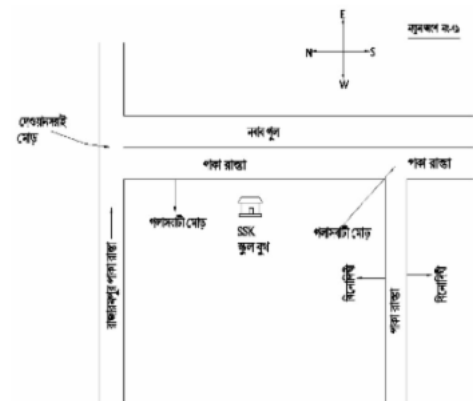

নির্বাচক নিবন্ধন আধিকারিকের স্বাক্ষর

Nazri Naksha

Google Map View

Polling Station Building Front View

Polling Station Front View

Cad View

Key MAP View

1 নাম : রবিউল ইসলাম পিতার নাম: জলিল সেখ বাড়ির নং : n0018 বয়স : 58 লিঙ্গ : পুরুষ ফটো উপলব্ধ WSC2135465	2 নাম : আমেনা খাতুন স্বামীর নাম: আলমার আলি বাড়ির নং : n0018 বয়স : 30 লিঙ্গ : মহিলা ফটো উপলব্ধ WSC1406388	3 নাম : মুফিজুদ্দিন সেখ পিতার নাম: রবিউল ইসলাম বাড়ির নং : n0018 বয়স : 33 লিঙ্গ : পুরুষ ফটো উপলব্ধ WSC1111376
4 নাম : ফেরদৌসি বিবি স্বামীর নাম: দিলদার সেখ বাড়ির নং : n0018 বয়স : 52 লিঙ্গ : মহিলা ফটো উপলব্ধ WSC2130938	5 নাম : আব্দুল ওদুদ সেখ পিতার নাম: দিলদার সেখ বাড়ির নং : n0018 বয়স : 32 লিঙ্গ : পুরুষ ফটো উপলব্ধ WSC1277748	6 নাম : নার্গিস খাতুন বিবি স্বামীর নাম: আব্দুল ওদুদ সেখ বাড়ির নং : n0018 বয়স : 32 লিঙ্গ : মহিলা ফটো উপলব্ধ WSC1277631
7 নাম : সাবিরুল সেখ পিতার নাম: সাজুরুদ্দিন সেখ বাড়ির নং : n0010 বয়স : 51 লিঙ্গ : পুরুষ ফটো উপলব্ধ WB/09/055/237697	8 নাম : টুনেজা বিবি স্বামীর নাম: সাবিরুল সেখ বাড়ির নং : n0010 বয়স : 41 লিঙ্গ : মহিলা ফটো উপলব্ধ WSC0303719	9 নাম : ধানুয়ারা বিবি স্বামীর নাম: সাজুরুদ্দিন বাড়ির নং : n0010 বয়স : 68 লিঙ্গ : মহিলা ফটো উপলব্ধ WB/09/055/237696
10 নাম : আনোয়ারী বিবি স্বামীর নাম: মমরুজ বাড়ির নং : n0011 বয়স : 49 লিঙ্গ : মহিলা ফটো উপলব্ধ HVV2409894	11 নাম : মমরুজ সেখ মায়ের নাম: জয়নব বেওয়া বাড়ির নং : n0011 বয়স : 43 লিঙ্গ : পুরুষ ফটো উপলব্ধ HVV2411098	12 নাম : আনিকুল সেখ পিতার নাম: লোকমান সেখ বাড়ির নং : n0009 বয়স : 51 লিঙ্গ : পুরুষ ফটো উপলব্ধ WSC2126951
13 নাম : মুস্তফা সিরাজী পিতার নাম: আব্দুল কাইউম সেখ বাড়ির নং : n0009 বয়স : 32 লিঙ্গ : পুরুষ ফটো উপলব্ধ WSC1406495	14 নাম : সামিমমীরা খাতুন পিতার নাম: মোসাররাফ হোসেন বাড়ির নং : n0009 বয়স : 32 লিঙ্গ : মহিলা ফটো উপলব্ধ WSC1277888	15 নাম : মোঃ তফিকুল ইসলাম পিতার নাম: মোসাররাফ হোসেন বাড়ির নং : n0009 বয়স : 32 লিঙ্গ : পুরুষ ফটো উপলব্ধ WSC1277896
16 নাম : নুরুল সরকার পিতার নাম: খোলিল সরকার বাড়ির নং : n0014 বয়স : 66 লিঙ্গ : পুরুষ ফটো উপলব্ধ WB/09/055/237610	17 নাম : সামিজুল সেখ পিতার নাম: নুরুল সরকার বাড়ির নং : n0014 বয়স : 33 লিঙ্গ : পুরুষ ফটো উপলব্ধ WSC1406446	18 নাম : মাইনুল সরকার পিতার নাম: খোলিল সরকার বাড়ির নং : n0014 বয়স : 57 লিঙ্গ : পুরুষ ফটো উপলব্ধ WSC2134138
19 নাম : মারুফা বিবি স্বামীর নাম: মাইনুল সরকার বাড়ির নং : n0014 বয়স : 51 লিঙ্গ : মহিলা ফটো উপলব্ধ WSC2135242	20 নাম : আব্দুল হক সেখ পিতার নাম: মাইনুল সরকার সেখ বাড়ির নং : n0014 বয়স : 31 লিঙ্গ : পুরুষ ফটো উপলব্ধ WSC1277599	21 নাম : সাহিদুল পিতার নাম: ইশ্রাহান সেখ বাড়ির নং : n0180 বয়স : 28 লিঙ্গ : পুরুষ ফটো উপলব্ধ WSC1719962
22 নাম : হামেশা খাতুন স্বামীর নাম: সাহিদুল বাড়ির নং : n00180 বয়স : 21 লিঙ্গ : মহিলা ফটো উপলব্ধ WSC2816866	23 নাম : সরিফুল সেখ হক পিতার নাম: মাইনুল সরকার বাড়ির নং : n0014 বয়স : 29 লিঙ্গ : পুরুষ ফটো উপলব্ধ WSC1602804	24 নাম : আসরাউল সেখ পিতার নাম: সাহিদুল ইসলাম বাড়ির নং : n0016 বয়স : 28 লিঙ্গ : পুরুষ ফটো উপলব্ধ WSC1602895
25 নাম : পার্থ লালা পিতার নাম: নিধীর লালা বাড়ির নং : n0146 বয়স : 38 লিঙ্গ : পুরুষ ফটো উপলব্ধ HVV2789998	26 নাম : সাবির সেখ পিতার নাম: জসিমুদ্দিন সেখ বাড়ির নং : n0056 বয়স : 32 লিঙ্গ : পুরুষ ফটো উপলব্ধ WSC1406503	27 নাম : মাসতুরা বিবি স্বামীর নাম: আব্দুল সেখ বাড়ির নং : n0062 বয়স : 43 লিঙ্গ : মহিলা ফটো উপলব্ধ HVV2099265
28 নাম : সাবিনা বিবি স্বামীর নাম: হুমায়ুন কবীর বাড়ির নং : n0065 বয়স : 43 লিঙ্গ : মহিলা ফটো উপলব্ধ HVV2409993	29 নাম : হাবিবা বিবি স্বামীর নাম: উজির সেখ বাড়ির নং : n0070 বয়স : 43 লিঙ্গ : মহিলা ফটো উপলব্ধ HVV2106706	30 নাম : সাহিদা খাতুন পিতার নাম: আজিমুদ্দিন সেখ বাড়ির নং : n0076 বয়স : 36 লিঙ্গ : মহিলা ফটো উপলব্ধ HVV2725349