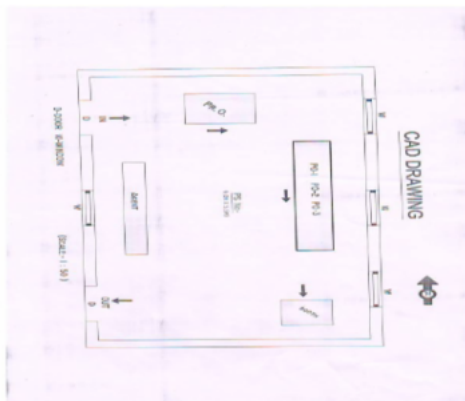

নির্বাচক নিবন্ধন আধিকারিকের স্বাক্ষর

Nazri Naksha

Google Map View

Polling Station Building Front View

Polling Station Front View

Cad View

Key MAP View

1 নাম : রবিউল ইসলাম পিতার নাম: জলিল সেখ বাড়ির নং : n0018 বয়স : 58 লিঙ্গ : পুরুষ ফটো উপলব্ধ WSC2135465	2 নাম : আমেনা খাতুন স্বামীর নাম: আলমার আলি বাড়ির নং : n0018 বয়স : 30 লিঙ্গ : মহিলা ফটো উপলব্ধ WSC1406388	3 নাম : মুফিজুদ্দিন সেখ পিতার নাম: রবিউল ইসলাম বাড়ির নং : n0018 বয়স : 33 লিঙ্গ : পুরুষ ফটো উপলব্ধ WSC1111376
4 নাম : ফেরদৌসি বিবি স্বামীর নাম: দিলদার সেখ বাড়ির নং : n0018 বয়স : 52 লিঙ্গ : মহিলা ফটো উপলব্ধ WSC2130938	5 নাম : আব্দুল ওদুদ সেখ পিতার নাম: দিলদার সেখ বাড়ির নং : n0018 বয়স : 32 লিঙ্গ : পুরুষ ফটো উপলব্ধ WSC1277748	6 নাম : নার্গিস খাতুন বিবি স্বামীর নাম: আব্দুল ওদুদ সেখ বাড়ির নং : n0018 বয়স : 32 লিঙ্গ : মহিলা ফটো উপলব্ধ WSC1277631
7 নাম : সাবিরুল সেখ পিতার নাম: সাজুরুদ্দিন সেখ বাড়ির নং : n0010 বয়স : 51 লিঙ্গ : পুরুষ ফটো উপলব্ধ WB/09/055/237697	8 নাম : টুনেজা বিবি স্বামীর নাম: সাবিরুল সেখ বাড়ির নং : n0010 বয়স : 41 লিঙ্গ : মহিলা ফটো উপলব্ধ WSC0303719	9 নাম : ধানুয়ারা বিবি স্বামীর নাম: সাজুরুদ্দিন বাড়ির নং : n0010 বয়স : 68 লিঙ্গ : মহিলা ফটো উপলব্ধ WB/09/055/237696
10 নাম : আনোয়ারী বিবি স্বামীর নাম: মমরুজ বাড়ির নং : n0011 বয়স : 49 লিঙ্গ : মহিলা ফটো উপলব্ধ HVV2409894	11 নাম : মমরুজ সেখ মায়ের নাম: জয়নব বেওয়া বাড়ির নং : n0011 বয়স : 43 লিঙ্গ : পুরুষ ফটো উপলব্ধ HVV2411098	12 নাম : আনিকুল সেখ পিতার নাম: লোকমান সেখ বাড়ির নং : n0009 বয়স : 51 লিঙ্গ : পুরুষ ফটো উপলব্ধ WSC2126951
13 নাম : মুস্তফা সিরাজী পিতার নাম: আব্দুল কাইউম সেখ বাড়ির নং : n0009 বয়স : 32 লিঙ্গ : পুরুষ ফটো উপলব্ধ WSC1406495	14 নাম : সামিমমীরা খাতুন পিতার নাম: মোসাররাফ হোসেন বাড়ির নং : n0009 বয়স : 32 লিঙ্গ : মহিলা ফটো উপলব্ধ WSC1277888	15 নাম : মোঃ তফিকুল ইসলাম পিতার নাম: মোসাররাফ হোসেন বাড়ির নং : n0009 বয়স : 32 লিঙ্গ : পুরুষ ফটো উপলব্ধ WSC1277896
16 নাম : নুরুল সরকার পিতার নাম: খোলিল সরকার বাড়ির নং : n0014 বয়স : 66 লিঙ্গ : পুরুষ ফটো উপলব্ধ WB/09/055/237610	17 নাম : সামিজুল সেখ পিতার নাম: নুরুল সরকার বাড়ির নং : n0014 বয়স : 33 লিঙ্গ : পুরুষ ফটো উপলব্ধ WSC1406446	18 নাম : মাইনুল সরকার পিতার নাম: খোলিল সরকার বাড়ির নং : n0014 বয়স : 57 লিঙ্গ : পুরুষ ফটো উপলব্ধ WSC2134138
19 নাম : মারুফা বিবি স্বামীর নাম: মাইনুল সরকার বাড়ির নং : n0014 বয়স : 51 লিঙ্গ : মহিলা ফটো উপলব্ধ WSC2135242	20 নাম : আব্দুল হক সেখ পিতার নাম: মাইনুল সরকার সেখ বাড়ির নং : n0014 বয়স : 31 লিঙ্গ : পুরুষ ফটো উপলব্ধ WSC1277599	21 নাম : সাহিদুল পিতার নাম: ইশ্রাহান সেখ বাড়ির নং : n0180 বয়স : 28 লিঙ্গ : পুরুষ ফটো উপলব্ধ WSC1719962
22 নাম : হামেশা খাতুন স্বামীর নাম: সাহিদুল বাড়ির নং : n00180 বয়স : 21 লিঙ্গ : মহিলা ফটো উপলব্ধ WSC2816866	23 নাম : সরিফুল সেখ হক পিতার নাম: মাইনুল সরকার বাড়ির নং : n0014 বয়স : 29 লিঙ্গ : পুরুষ ফটো উপলব্ধ WSC1602804	24 নাম : আসরাউল সেখ পিতার নাম: সাহিদুল ইসলাম বাড়ির নং : n0016 বয়স : 28 লিঙ্গ : পুরুষ ফটো উপলব্ধ WSC1602895
25 নাম : পার্থ লালা পিতার নাম: নিধীর লালা বাড়ির নং : n0146 বয়স : 38 লিঙ্গ : পুরুষ ফটো উপলব্ধ HVV2789998	26 নাম : সাবির সেখ পিতার নাম: জসিমুদ্দিন সেখ বাড়ির নং : n0056 বয়স : 32 লিঙ্গ : পুরুষ ফটো উপলব্ধ WSC1406503	27 নাম : মাসতুরা বিবি স্বামীর নাম: আব্দুল সেখ বাড়ির নং : n0062 বয়স : 43 লিঙ্গ : মহিলা ফটো উপলব্ধ HVV2099265
28 নাম : সাবিনা বিবি স্বামীর নাম: হুমায়ুন কবীর বাড়ির নং : n0065 বয়স : 43 লিঙ্গ : মহিলা ফটো উপলব্ধ HVV2409993	29 নাম : হাবিবা বিবি স্বামীর নাম: উজির সেখ বাড়ির নং : n0070 বয়স : 43 লিঙ্গ : মহিলা ফটো উপলব্ধ HVV2106706	30 নাম : সাহিদা খাতুন পিতার নাম: আজিমুদ্দিন সেখ বাড়ির নং : n0076 বয়স : 36 লিঙ্গ : মহিলা ফটো উপলব্ধ HVV2725349