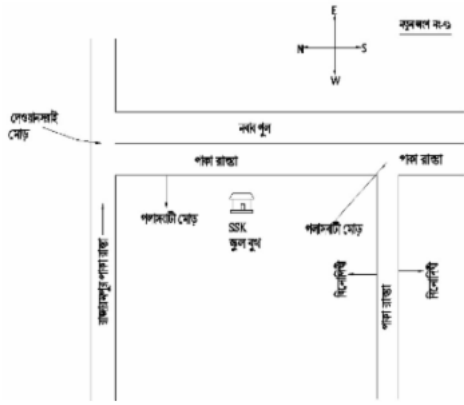

Nazri Naksha