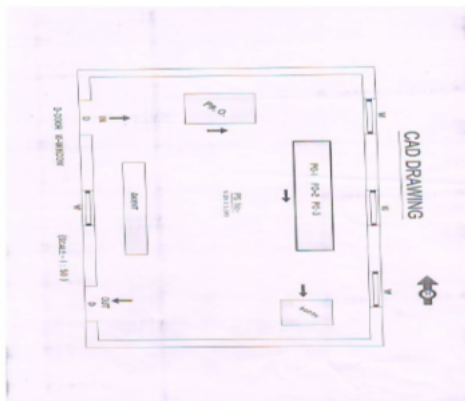

নির্বাচক নিবন্ধন আধিকারিকের স্বাক্ষর

Nazri Naksha

Google Map View

Polling Station Building Front View

Polling Station Front View

Cad View

Key MAP View

1 নাম : ডলি বিবি স্বামীর নাম : মোস্তফিজ সেখ বাড়ির নং : n0188 বয়স : 35 লিঙ্গ : মহিলা	WSC1185982 ফটো উপলব্ধ	2 নাম : নেজবুল সেখ পিতার নাম : বিজয়ুদ্দিন সেখ বাড়ির নং : n0192 বয়স : 44 লিঙ্গ : পুরুষ	HVH2110179 ফটো উপলব্ধ	3 নাম : আলিয়ারা বিবি স্বামীর নাম : নেজবুল সেখ বাড়ির নং : n0192 বয়স : 35 লিঙ্গ : মহিলা	WSC0990390 ফটো উপলব্ধ
4 নাম : বিন্টু আলি পিতার নাম : মোস্তফিজ উল্লাহ বাড়ির নং : n0196 বয়স : 41 লিঙ্গ : পুরুষ	HVH2110062 ফটো উপলব্ধ	5 নাম : রেনু খাতুন বিবি স্বামীর নাম : বিজয় আলি বাড়ির নং : n0196 বয়স : 35 লিঙ্গ : মহিলা	WSC1279165 ফটো উপলব্ধ	6 নাম : সাইদুর সেখ পিতার নাম : জয়নাল সেখ বাড়ির নং : n0091 বয়স : 50 লিঙ্গ : পুরুষ	WB/09/055/270175 ফটো উপলব্ধ
7 নাম : এরিনা খাতুন বিবি স্বামীর নাম : সাইদুর সেখ বাড়ির নং : n0091 বয়স : 37 লিঙ্গ : মহিলা	HVH2726099 ফটো উপলব্ধ	8 নাম : আবুল হোসেন পিতার নাম : নেজাম আলি বাড়ির নং : n0092 বয়স : 66 লিঙ্গ : পুরুষ	HVH2422145 ফটো উপলব্ধ	9 নাম : ইসমাইল সেখ পিতার নাম : বিকল সেখ বাড়ির নং : n0001 বয়স : 66 লিঙ্গ : পুরুষ	HVH2651792 ফটো উপলব্ধ
10 নাম : আনোয়ারা বিবি স্বামীর নাম : ইসমাইল সেখ বাড়ির নং : n0001 বয়স : 61 লিঙ্গ : মহিলা	HVH2651800 ফটো উপলব্ধ	11 নাম : রবজান বেওয়া পিতার নাম : বাসের বাড়ির নং : n0087 বয়স : 81 লিঙ্গ : মহিলা	WSC2078624 ফটো উপলব্ধ	12 নাম : হাসনারা বিবি স্বামীর নাম : আব্দুল জাব্বার বাড়ির নং : n0060 বয়স : 61 লিঙ্গ : মহিলা	WSC2068732 ফটো উপলব্ধ
13 নাম : জিয়াবুল সেখ পিতার নাম : আব্দুল জাব্বার বাড়ির নং : n0060 বয়স : 40 লিঙ্গ : পুরুষ	HVH2726008 ফটো উপলব্ধ	14 নাম : মোজারুল সেখ পিতার নাম : জের মহম্মদ সেখ বাড়ির নং : n0130 বয়স : 39 লিঙ্গ : পুরুষ	WSC1111665 ফটো উপলব্ধ	15 নাম : আব্দুল হাযান পিতার নাম : অরেশ তুল্লা বাড়ির নং : n0180 বয়স : 81 লিঙ্গ : পুরুষ	WSC2085389 ফটো উপলব্ধ
16 নাম : মোসাঃ মকসুমা খাতুন বিবি স্বামীর নাম : রেজউল করিম বাড়ির নং : n0160 বয়স : 31 লিঙ্গ : মহিলা	WSC1278993 ফটো উপলব্ধ	17 নাম : তহরুর সেখ পিতার নাম : সাজহান আলি বাড়ির নং : n0100 বয়স : 38 লিঙ্গ : পুরুষ	HVH2661783 ফটো উপলব্ধ	18 নাম : তাজমিরা খাতুন বিবি স্বামীর নাম : তহরুর সেখ বাড়ির নং : n0100 বয়স : 36 লিঙ্গ : মহিলা	WSC0989939 ফটো উপলব্ধ
19 নাম : রবিউল ইসলাম পিতার নাম : সাজহান আলি বাড়ির নং : n0100 বয়স : 33 লিঙ্গ : পুরুষ	WSC1186147 ফটো উপলব্ধ	20 নাম : মানজুরা বিবি স্বামীর নাম : রবিউল ইসলাম বাড়ির নং : n0100 বয়স : 31 লিঙ্গ : মহিলা	WSC1407139 ফটো উপলব্ধ	21 নাম : আলাউদ্দীন সেখ পিতার নাম : নুরুল ইসলাম বাড়ির নং : n0101 বয়স : 49 লিঙ্গ : পুরুষ	WSC2079424 ফটো উপলব্ধ
22 নাম : আকবর সেখ পিতার নাম : নুরুল ইসলাম বাড়ির নং : n0101 বয়স : 43 লিঙ্গ : পুরুষ	HVH1645225 ফটো উপলব্ধ	23 নাম : সামসুন্নাহার খাতুন স্বামীর নাম : মাহমুদুল হক বাড়ির নং : n0101 বয়স : 30 লিঙ্গ : মহিলা	WSC1406958 ফটো উপলব্ধ	24 নাম : মাইদুল ইসলাম পিতার নাম : নুরুল ইসলাম বাড়ির নং : n0101 বয়স : 32 লিঙ্গ : পুরুষ	WSC1279116 ফটো উপলব্ধ
25 নাম : আলিয়ারা বিবি স্বামীর নাম : আলিউদ্দীন সেখ বাড়ির নং : n0101 বয়স : 41 লিঙ্গ : মহিলা	HVH2423267 ফটো উপলব্ধ	26 নাম : সহরবানু বেওয়া স্বামীর নাম : জয়নাল সেখ বাড়ির নং : n0102 বয়স : 81 লিঙ্গ : মহিলা	WSC2079473 ফটো উপলব্ধ	27 নাম : জাহাঙ্গীর সেখ পিতার নাম : মোরাজুল সেখ বাড়ির নং : n0102 বয়স : 33 লিঙ্গ : পুরুষ	WSC1111657 ফটো উপলব্ধ
28 নাম : আলমগীর সেখ পিতার নাম : মোরাজুল সেখ বাড়ির নং : n0102 বয়স : 31 লিঙ্গ : পুরুষ	WSC1279157 ফটো উপলব্ধ	29 নাম : আবুবাক্বার সেখ পিতার নাম : জুব্বার সেখ বাড়ির নং : n0002 বয়স : 63 লিঙ্গ : পুরুষ	WSC2080497 ফটো উপলব্ধ	30 নাম : হাসিনা খাতুন বিবি স্বামীর নাম : মাইদুল সেখ বাড়ির নং : n0001 বয়স : 38 লিঙ্গ : মহিলা	WSC1185768 ফটো উপলব্ধ