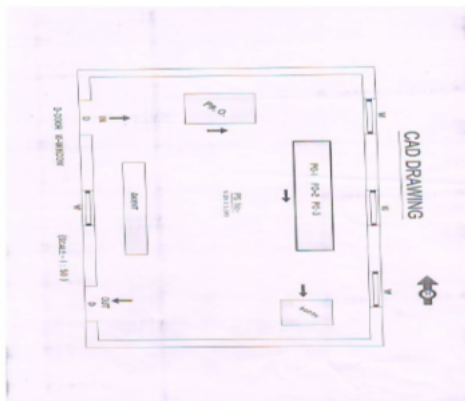

নির্বাচক নিবন্ধন আধিকারিকের স্বাক্ষর

Nazri Naksha

Google Map View

Polling Station Building Front View

Polling Station Front View

Cad View

Key MAP View

1 নাম : সানিরুল সেখ পিতার নাম : কামরুল সেখ বাড়ির নং : n0125 বয়স : 39 লিঙ্গ : পুরুষ	HVH2726313 ফটো উপলব্ধ	2 নাম : জামিরুল সেখ পিতার নাম : উম্মার সেখ বাড়ির নং : n0114 বয়স : 36 লিঙ্গ : পুরুষ	WSC1279066 ফটো উপলব্ধ	3 নাম : নজরুল সেখ পিতার নাম : সিদ্দিক সেখ বাড়ির নং : n0112 বয়স : 55 লিঙ্গ : পুরুষ	WSC2247807 ফটো উপলব্ধ
4 নাম : সাবিরুল ইসলাম পিতার নাম : আতিউল্লাহ সেখ বাড়ির নং : n0153 বয়স : 29 লিঙ্গ : পুরুষ	WSC1515014 ফটো উপলব্ধ	5 নাম : আনিসুর পিতার নাম : জিন্দী সেখ বাড়ির নং : n0177 বয়স : 55 লিঙ্গ : পুরুষ	HVH1556802 ফটো উপলব্ধ	6 নাম : রুতফুয়েসা খাতুন স্বামীর নাম : সিদ্দিক সেখ বাড়ির নং : n0121 বয়স : 27 লিঙ্গ : মহিলা	WSC1832484 ফটো উপলব্ধ
7 নাম : চাঁদ সুলতানা বেগম স্বামীর নাম : রাজু সেখ বাড়ির নং : n0290 বয়স : 36 লিঙ্গ : মহিলা	HVH2791721 ফটো উপলব্ধ	8 নাম : মৌসুমী খাতুন পিতার নাম : রুমজান আলি বাড়ির নং : n0190 বয়স : 25 লিঙ্গ : মহিলা	WSC1900026 ফটো উপলব্ধ	9 নাম : শুকতারা বিবি স্বামীর নাম : আতি কুল সেখ বাড়ির নং : n0125 বয়স : 34 লিঙ্গ : মহিলা	WSC1278423 ফটো উপলব্ধ
10 নাম : সুন্দরী বেওয়া স্বামীর নাম : সিদ্দিক সেখ বাড়ির নং : n0112 বয়স : 86 লিঙ্গ : মহিলা	WB/09/055/270383 ফটো উপলব্ধ	11 নাম : তাসলেমা বিবি স্বামীর নাম : নজরুল সেখ বাড়ির নং : n0112 বয়স : 45 লিঙ্গ : মহিলা	WSC2746592 ফটো উপলব্ধ	12 নাম : উজির সেখ পিতার নাম : নজরুল সেখ বাড়ির নং : n0112 বয়স : 40 লিঙ্গ : পুরুষ	WSC1111822 ফটো উপলব্ধ
13 নাম : রহিমা বিবি স্বামীর নাম : উজির সেখ বাড়ির নং : n0112 বয়স : 35 লিঙ্গ : মহিলা	WSC1185933 ফটো উপলব্ধ	14 নাম : নাজির সেখ পিতার নাম : নজরুল সেখ বাড়ির নং : n0112 বয়স : 36 লিঙ্গ : পুরুষ	WSC0990002 ফটো উপলব্ধ	15 নাম : সখিলা বিবি স্বামীর নাম : নাজির সেখ বাড়ির নং : n0112 বয়স : 30 লিঙ্গ : মহিলা	WSC1407246 ফটো উপলব্ধ
16 নাম : জামাল সেখ পিতার নাম : সাজির বাড়ির নং : n0140 বয়স : 55 লিঙ্গ : পুরুষ	HVH2109742 ফটো উপলব্ধ	17 নাম : সাবিনা বিবি স্বামীর নাম : জামাল সেখ বাড়ির নং : n0140 বয়স : 56 লিঙ্গ : মহিলা	WSC2134328 ফটো উপলব্ধ	18 নাম : মাতিন সেখ পিতার নাম : সাজির সেখ বাড়ির নং : n0140 বয়স : 53 লিঙ্গ : পুরুষ	HVH2109759 ফটো উপলব্ধ
19 নাম : আমেনা বিবি স্বামীর নাম : মাতিন সেখ বাড়ির নং : n0140 বয়স : 47 লিঙ্গ : মহিলা	HVH1556778 ফটো উপলব্ধ	20 নাম : মুকারিম সেখ পিতার নাম : সাজির সেখ বাড়ির নং : n0140 বয়স : 45 লিঙ্গ : পুরুষ	HVH1556794 ফটো উপলব্ধ	21 নাম : সাহিনা বিবি স্বামীর নাম : মুকারিম সেখ বাড়ির নং : n0140 বয়স : 38 লিঙ্গ : মহিলা	WSC0990192 ফটো উপলব্ধ
22 নাম : এজাজুল সেখ পিতার নাম : একরামুল বাড়ির নং : n0153 বয়স : 51 লিঙ্গ : পুরুষ	WSC2746071 ফটো উপলব্ধ	23 নাম : হিরা বিবি স্বামীর নাম : এজাজুল সেখ বাড়ির নং : n0153 বয়স : 45 লিঙ্গ : মহিলা	HVH2422095 ফটো উপলব্ধ	24 নাম : ফিরোজা বিবি স্বামীর নাম : কাজিম সেখ বাড়ির নং : n0125 বয়স : 61 লিঙ্গ : মহিলা	WB/09/055/270400 ফটো উপলব্ধ
25 নাম : আকতারুল সেখ পিতার নাম : কাজিম সেখ বাড়ির নং : n0125 বয়স : 39 লিঙ্গ : পুরুষ	WSC0990101 ফটো উপলব্ধ	26 নাম : বেগম বিবি স্বামীর নাম : মোজাফফর হোসেন বাড়ির নং : n0279 বয়স : 67 লিঙ্গ : মহিলা	WSC2079309 ফটো উপলব্ধ	27 নাম : লালবোর সেখ পিতার নাম : এজাজুল সেখ বাড়ির নং : n0137 বয়স : 29 লিঙ্গ : পুরুষ	WSC1603166 ফটো উপলব্ধ
28 নাম : হাসেনবানু বেওয়া স্বামীর নাম : সাজ্জাদ বাড়ির নং : n0137 বয়স : 86 লিঙ্গ : মহিলা	WSC2827897 ফটো উপলব্ধ	29 নাম : নূর ইসলাম পিতার নাম : এজাজুল আলি বাড়ির নং : n0137 বয়স : 31 লিঙ্গ : পুরুষ	WSC1186055 ফটো উপলব্ধ	30 নাম : নাজিবুর আলি পিতার নাম : সাজ্জাদ বাড়ির নং : n0137 বয়স : 58 লিঙ্গ : পুরুষ	WSC2085397 ফটো উপলব্ধ