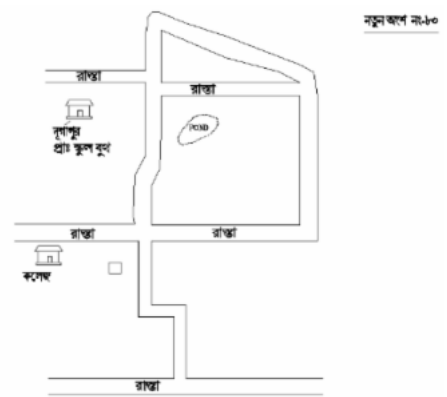

নির্বাচক নিবন্ধন আধিকারিকের স্বাক্ষর

Nazri Naksha

Google Map View

Polling Station Building Front View

Polling Station Front View

Cad View

Key MAP View

1 নাম : সানিরুল সেখ পিতার নাম : কামরুল সেখ বাড়ির নং : n0125 বয়স : 39 লিঙ্গ : পুরুষ	HVH2726313 ফটো উপলব্ধ	2 নাম : জামিরুল সেখ পিতার নাম : উম্মার সেখ বাড়ির নং : n0114 বয়স : 36 লিঙ্গ : পুরুষ	WSC1279066 ফটো উপলব্ধ	3 নাম : নজরুল সেখ পিতার নাম : সিদ্দিক সেখ বাড়ির নং : n0112 বয়স : 55 লিঙ্গ : পুরুষ	WSC2247807 ফটো উপলব্ধ
4 নাম : সাবিরুল ইসলাম পিতার নাম : আতিউল্লাহ সেখ বাড়ির নং : n0153 বয়স : 29 লিঙ্গ : পুরুষ	WSC1515014 ফটো উপলব্ধ	5 নাম : আনিসুর পিতার নাম : জিন্দী সেখ বাড়ির নং : n0177 বয়স : 55 লিঙ্গ : পুরুষ	HVH1556802 ফটো উপলব্ধ	6 নাম : রুতফুয়েসা খাতুন স্বামীর নাম : সিদ্দিক সেখ বাড়ির নং : n0121 বয়স : 27 লিঙ্গ : মহিলা	WSC1832484 ফটো উপলব্ধ
7 নাম : চাঁদ সুলতানা বেগম স্বামীর নাম : রাজু সেখ বাড়ির নং : n0290 বয়স : 36 লিঙ্গ : মহিলা	HVH2791721 ফটো উপলব্ধ	8 নাম : মৌসুমী খাতুন পিতার নাম : রুমজান আলি বাড়ির নং : n0190 বয়স : 25 লিঙ্গ : মহিলা	WSC1900026 ফটো উপলব্ধ	9 নাম : শুকতারা বিবি স্বামীর নাম : আতি কুল সেখ বাড়ির নং : n0125 বয়স : 34 লিঙ্গ : মহিলা	WSC1278423 ফটো উপলব্ধ
10 নাম : সুন্দরী বেওয়া স্বামীর নাম : সিদ্দিক সেখ বাড়ির নং : n0112 বয়স : 86 লিঙ্গ : মহিলা	WB/09/055/270383 ফটো উপলব্ধ	11 নাম : তাসলেমা বিবি স্বামীর নাম : নজরুল সেখ বাড়ির নং : n0112 বয়স : 45 লিঙ্গ : মহিলা	WSC2746592 ফটো উপলব্ধ	12 নাম : উজির সেখ পিতার নাম : নজরুল সেখ বাড়ির নং : n0112 বয়স : 40 লিঙ্গ : পুরুষ	WSC1111822 ফটো উপলব্ধ
13 নাম : রহিমা বিবি স্বামীর নাম : উজির সেখ বাড়ির নং : n0112 বয়স : 35 লিঙ্গ : মহিলা	WSC1185933 ফটো উপলব্ধ	14 নাম : নাজির সেখ পিতার নাম : নজরুল সেখ বাড়ির নং : n0112 বয়স : 36 লিঙ্গ : পুরুষ	WSC0990002 ফটো উপলব্ধ	15 নাম : সখিলা বিবি স্বামীর নাম : নাজির সেখ বাড়ির নং : n0112 বয়স : 30 লিঙ্গ : মহিলা	WSC1407246 ফটো উপলব্ধ
16 নাম : জামাল সেখ পিতার নাম : সাজির বাড়ির নং : n0140 বয়স : 55 লিঙ্গ : পুরুষ	HVH2109742 ফটো উপলব্ধ	17 নাম : সাবিনা বিবি স্বামীর নাম : জামাল সেখ বাড়ির নং : n0140 বয়স : 56 লিঙ্গ : মহিলা	WSC2134328 ফটো উপলব্ধ	18 নাম : মাতিন সেখ পিতার নাম : সাজির সেখ বাড়ির নং : n0140 বয়স : 53 লিঙ্গ : পুরুষ	HVH2109759 ফটো উপলব্ধ
19 নাম : আমেনা বিবি স্বামীর নাম : মাতিন সেখ বাড়ির নং : n0140 বয়স : 47 লিঙ্গ : মহিলা	HVH1556778 ফটো উপলব্ধ	20 নাম : মুকারিম সেখ পিতার নাম : সাজির সেখ বাড়ির নং : n0140 বয়স : 45 লিঙ্গ : পুরুষ	HVH1556794 ফটো উপলব্ধ	21 নাম : সাহিনা বিবি স্বামীর নাম : মুকারিম সেখ বাড়ির নং : n0140 বয়স : 38 লিঙ্গ : মহিলা	WSC0990192 ফটো উপলব্ধ
22 নাম : এজাজুল সেখ পিতার নাম : একরামুল বাড়ির নং : n0153 বয়স : 51 লিঙ্গ : পুরুষ	WSC2746071 ফটো উপলব্ধ	23 নাম : হিরা বিবি স্বামীর নাম : এজাজুল সেখ বাড়ির নং : n0153 বয়স : 45 লিঙ্গ : মহিলা	HVH2422095 ফটো উপলব্ধ	24 নাম : ফিরোজা বিবি স্বামীর নাম : কাজিম সেখ বাড়ির নং : n0125 বয়স : 61 লিঙ্গ : মহিলা	WB/09/055/270400 ফটো উপলব্ধ
25 নাম : আকতারুল সেখ পিতার নাম : কাজিম সেখ বাড়ির নং : n0125 বয়স : 39 লিঙ্গ : পুরুষ	WSC0990101 ফটো উপলব্ধ	26 নাম : বেগম বিবি স্বামীর নাম : মোজাফফর হোসেন বাড়ির নং : n0279 বয়স : 67 লিঙ্গ : মহিলা	WSC2079309 ফটো উপলব্ধ	27 নাম : লালবোর সেখ পিতার নাম : এজাজুল সেখ বাড়ির নং : n0137 বয়স : 29 লিঙ্গ : পুরুষ	WSC1603166 ফটো উপলব্ধ
28 নাম : হাসেনবানু বেওয়া স্বামীর নাম : সাজ্জাদ বাড়ির নং : n0137 বয়স : 86 লিঙ্গ : মহিলা	WSC2827897 ফটো উপলব্ধ	29 নাম : নূর ইসলাম পিতার নাম : এজাজুল আলি বাড়ির নং : n0137 বয়স : 31 লিঙ্গ : পুরুষ	WSC1186055 ফটো উপলব্ধ	30 নাম : নাজিবুর আলি পিতার নাম : সাজ্জাদ বাড়ির নং : n0137 বয়স : 58 লিঙ্গ : পুরুষ	WSC2085397 ফটো উপলব্ধ