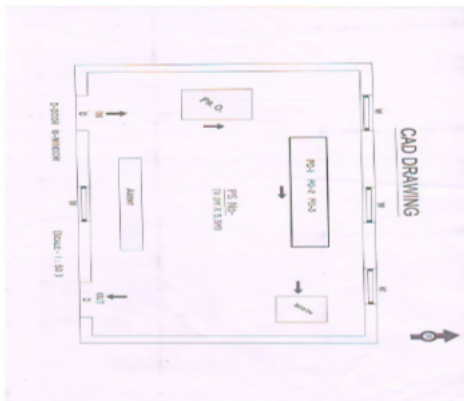

নির্বাচক নিবন্ধন আধিকারিকের স্বাক্ষর

Nazri Naksha

Google Map View

Polling Station Building Front View

Polling Station Front View

Cad View

Key MAP View

1 নাম : আলম সেখ পিতার নাম : মোঃ জেকের আলি বাড়ির নং : n0161 বয়স : 29 লিঙ্গ : পুরুষ	WSC1515311 ফটো উপলব্ধ	2 নাম : জেকের আলি পিতার নাম : মোঃ জেকের আলি বাড়ির নং : n0161 বয়স : 60 লিঙ্গ : পুরুষ	HVH2792471 ফটো উপলব্ধ	3 নাম : ফুলেরা বিবি স্বামীর নাম : জেকের আলি সেখ বাড়ির নং : n0160 বয়স : 59 লিঙ্গ : মহিলা	HVH2792539 ফটো উপলব্ধ
4 নাম : মুনেরা বিবি স্বামীর নাম : রাকিব আলি বাড়ির নং : n0025 বয়স : 38 লিঙ্গ : মহিলা	HVH2792612 ফটো উপলব্ধ	5 নাম : আতাবুল সেখ পিতার নাম : রমিজুদ্দিন সেখ বাড়ির নং : n0021 বয়স : 43 লিঙ্গ : পুরুষ	HVH2422632 ফটো উপলব্ধ	6 নাম : মমতাজ খাতুন পিতার নাম : মাহামুদ বাড়ির নং : n0018 বয়স : 50 লিঙ্গ : মহিলা	WB/09/055/273542 ফটো উপলব্ধ
7 নাম : হোসেন রেজাউল করিম পিতার নাম : মাহামুদ বাড়ির নং : n0018 বয়স : 57 লিঙ্গ : পুরুষ	WB/09/055/273540 ফটো উপলব্ধ	8 নাম : সাদেমা স্বামীর নাম : মাহামুদ বাড়ির নং : n0018 বয়স : 76 লিঙ্গ : মহিলা	WB/09/055/273539 ফটো উপলব্ধ	9 নাম : আমেনা বিবি স্বামীর নাম : জামিরুদ্দিন বাড়ির নং : এন0222 বয়স : 46 লিঙ্গ : মহিলা	WSC1693639 ফটো উপলব্ধ
10 নাম : জামিরুদ্দিন পিতার নাম : মুহিতুদ্দিন বাড়ির নং : এন0222 বয়স : 54 লিঙ্গ : পুরুষ	WSC1693621 ফটো উপলব্ধ	11 নাম : মোঃ সাহেব হোসেন পিতার নাম : শিখারহামদ বাড়ির নং : এন0213 বয়স : 30 লিঙ্গ : পুরুষ	WSC1407543 ফটো উপলব্ধ	12 নাম : মহঃ সানিউল করিম পিতার নাম : মুহঃ মাহামুদ হোসেন বাড়ির নং : প্রসাদপুর বয়স : 40 লিঙ্গ : পুরুষ	HVH2422582 ফটো উপলব্ধ
13 নাম : ফারুক হোসেন পিতার নাম : শিখারহামদ বাড়ির নং : n0030 বয়স : 31 লিঙ্গ : পুরুষ	WSC1407550 ফটো উপলব্ধ	14 নাম : সওকোতার বেগম স্বামীর নাম : মহঃ গোলাম মোস্তফা বাড়ির নং : n0013 বয়স : 67 লিঙ্গ : মহিলা	WSC1944024 ফটো উপলব্ধ	15 নাম : সামসুলকরিম হোসেন পিতার নাম : মাহামুদ হোসেন বাড়ির নং : n0018 বয়স : 53 লিঙ্গ : পুরুষ	WSC2453108 ফটো উপলব্ধ
16 নাম : মাসুমা বিবি স্বামীর নাম : আবু বাক্কার সিদ্দিক বাড়ির নং : নং06 বয়স : 47 লিঙ্গ : মহিলা	HVH2422640 ফটো উপলব্ধ	17 নাম : রিপন সেখ পিতার নাম : নূর ইসলাম বাড়ির নং : n0021 বয়স : 29 লিঙ্গ : পুরুষ	WSC1515303 ফটো উপলব্ধ	18 নাম : বাবুল সেখ পিতার নাম : আতাবুল সেখ বাড়ির নং : এন0018 বয়স : 24 লিঙ্গ : পুরুষ	WSC2791341 ফটো উপলব্ধ
19 নাম : রুমা বিবি স্বামীর নাম : হোসেন সামসুল করিম বাড়ির নং : n0018 বয়স : 31 লিঙ্গ : মহিলা	WSC1603679 ফটো উপলব্ধ	20 নাম : সাবানা ইসলাম স্বামীর নাম : মোঃ রেজাউল করিম বাড়ির নং : n0018 বয়স : 33 লিঙ্গ : মহিলা	WSC1603737 ফটো উপলব্ধ	21 নাম : এরিনা বিবি স্বামীর নাম : সফিকুল ইসলাম বাড়ির নং : n0189 বয়স : 51 লিঙ্গ : মহিলা	WSC2126258 ফটো উপলব্ধ
22 নাম : লুরফন বিবি স্বামীর নাম : আলাউদ্দিন বাড়ির নং : n0184 বয়স : 57 লিঙ্গ : মহিলা	WB/09/055/435499 ফটো উপলব্ধ	23 নাম : মো রকিবুল করিম পিতার নাম : মাহামুদ হোসেন বাড়ির নং : n0018 বয়স : 30 লিঙ্গ : পুরুষ	WSC1407535 ফটো উপলব্ধ	24 নাম : সানুয়ারা বিবি স্বামীর নাম : আঃ হাল্লান বাড়ির নং : এন0195 বয়স : 61 লিঙ্গ : মহিলা	WSC2129930 ফটো উপলব্ধ
25 নাম : শিল্পী বিবি স্বামীর নাম : ফারুক হোসেন বাড়ির নং : n0030 বয়স : 31 লিঙ্গ : মহিলা	WSC1407584 ফটো উপলব্ধ	26 নাম : মহঃ হুমায়ুন কবীর পিতার নাম : মহঃ গোলাম মোস্তফা বাড়ির নং : n0013 বয়স : 40 লিঙ্গ : পুরুষ	HVH2422657 ফটো উপলব্ধ	27 নাম : রবিউল করিম পিতার নাম : মাহামুদ হোসেন বাড়ির নং : n0023 বয়স : 44 লিঙ্গ : পুরুষ	HVH2422608 ফটো উপলব্ধ
28 নাম : মতিবুল করিম পিতার নাম : মুহাম্মদ হোসেন বাড়ির নং : n0018 বয়স : 42 লিঙ্গ : পুরুষ	HVH2422590 ফটো উপলব্ধ	29 নাম : নাসিকা বিবি স্বামীর নাম : জিরকুল সেখ বাড়ির নং : N0001 বয়স : 36 লিঙ্গ : মহিলা	WSC1539709 ফটো উপলব্ধ	30 নাম : রোজিনা খাতুন পিতার নাম : মাহামুদ হোসেন বাড়ির নং : n0018 বয়স : 40 লিঙ্গ : মহিলা	WSC1407576 ফটো উপলব্ধ